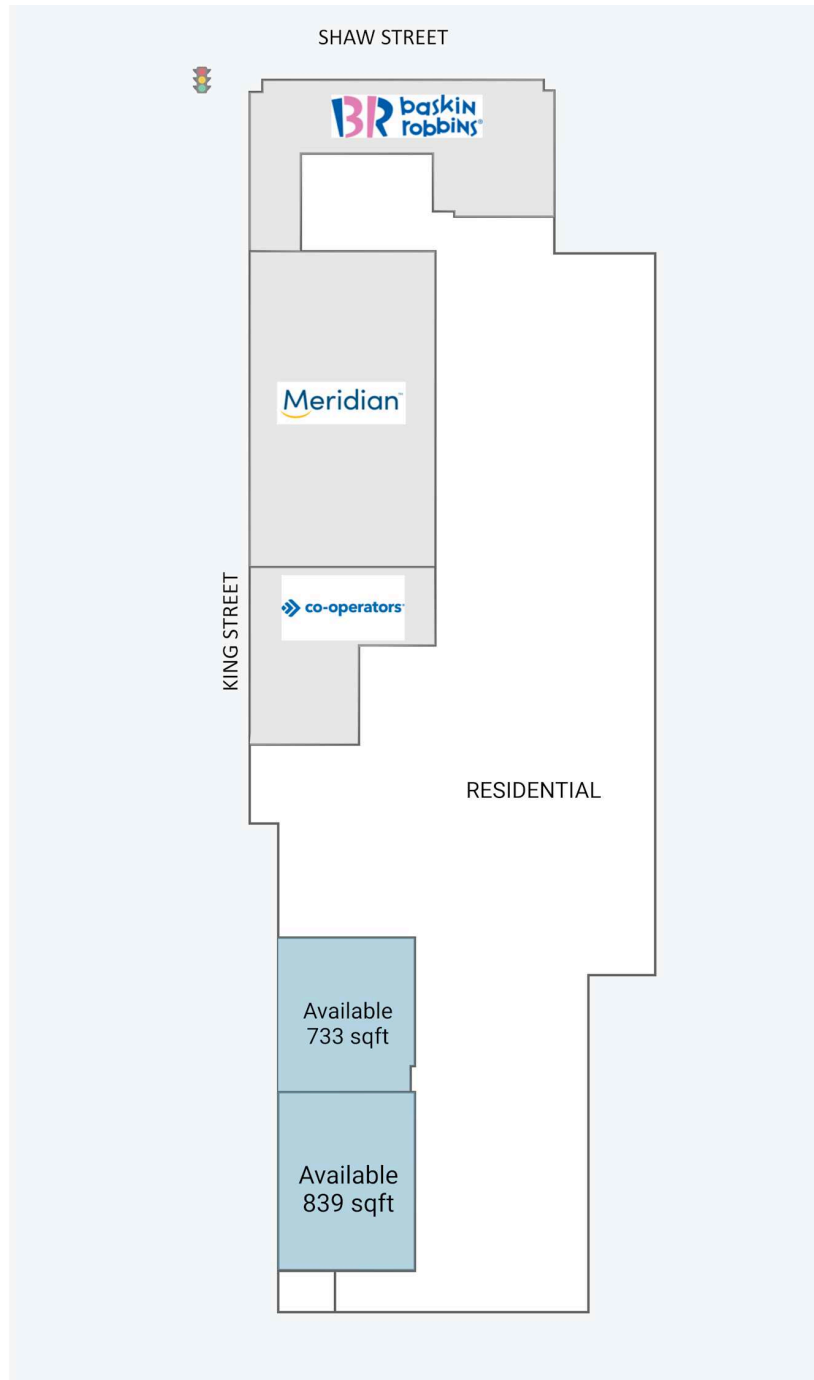

# 1029 King Street West

1029 King Street West, Toronto, ON

WALK SCORE	TRANSIT SCORE	The sole-purpose of this site plan is to identify the approximate location and size of the buildings. It is intended for use as a reference only and is subject to change at any time at the sole discretion of the owner.	REVISED Jun 2026
94	100	« Le seul objectif de ce plan de site est d'identifier l'emplacement et les dimensions approximatifs des bâtiments. Il est destiné à être utilisé comme un outil de référence uniquement et est susceptible de changer à tout moment à la seule discrétion du propriétaire. »	