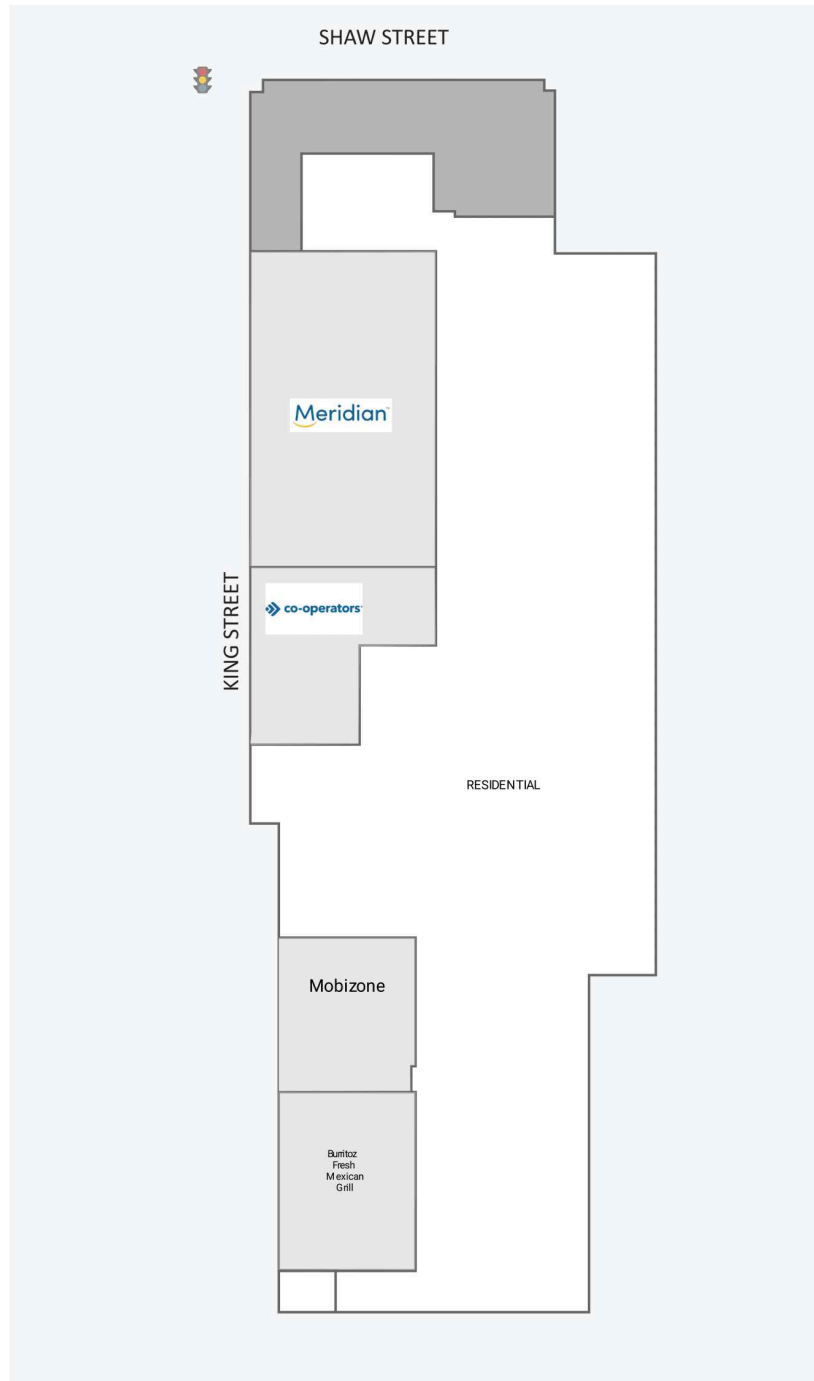

1029 King Street West

1029 King Street West, Toronto, ON

WALK SCORE	TRANSIT SCORE	The sole-purpose of this site plan is to identify the approximate location and size of the buildings. It is intended for use as a reference only and is subject to change at any time at the sole discretion of the owner.	REVISED Mar 2023
94	100	« Le seul objectif de ce plan de site est d'identifier l'emplacement et les dimensions approximatifs des bâtiments. Il est destiné à être utilisé comme un outil de référence uniquement et est susceptible de changer à tout moment à la seule discrétion du propriétaire. »	