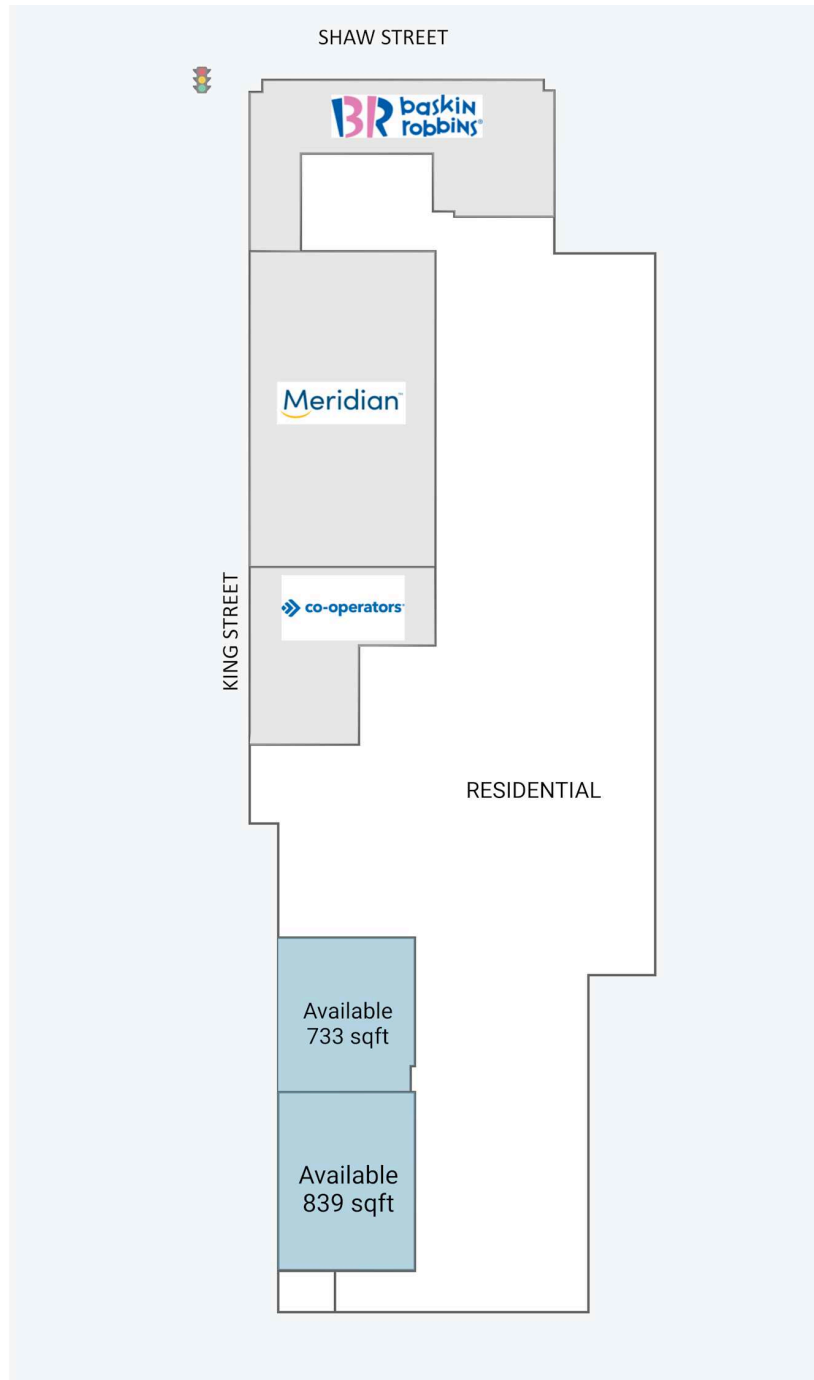

# 1029 King Street West

1029 King Street West, Toronto, ON

WALK SCORE	TRANSIT SCORE	The sole-purpose of this site plan is to identify the approximate location and size of the buildings. It is intended for use as a reference only and is subject to change at any time at the sole discretion of the owner.	REVISED Apr 2026
94	100	« Le seul objectif de ce plan de site est d'identifier l'emplacement et les dimensions approximatifs des bâtiments. Il est destiné à être utilisé comme un outil de référence uniquement et est susceptible de changer à tout moment à la seule discrétion du propriétaire. »	