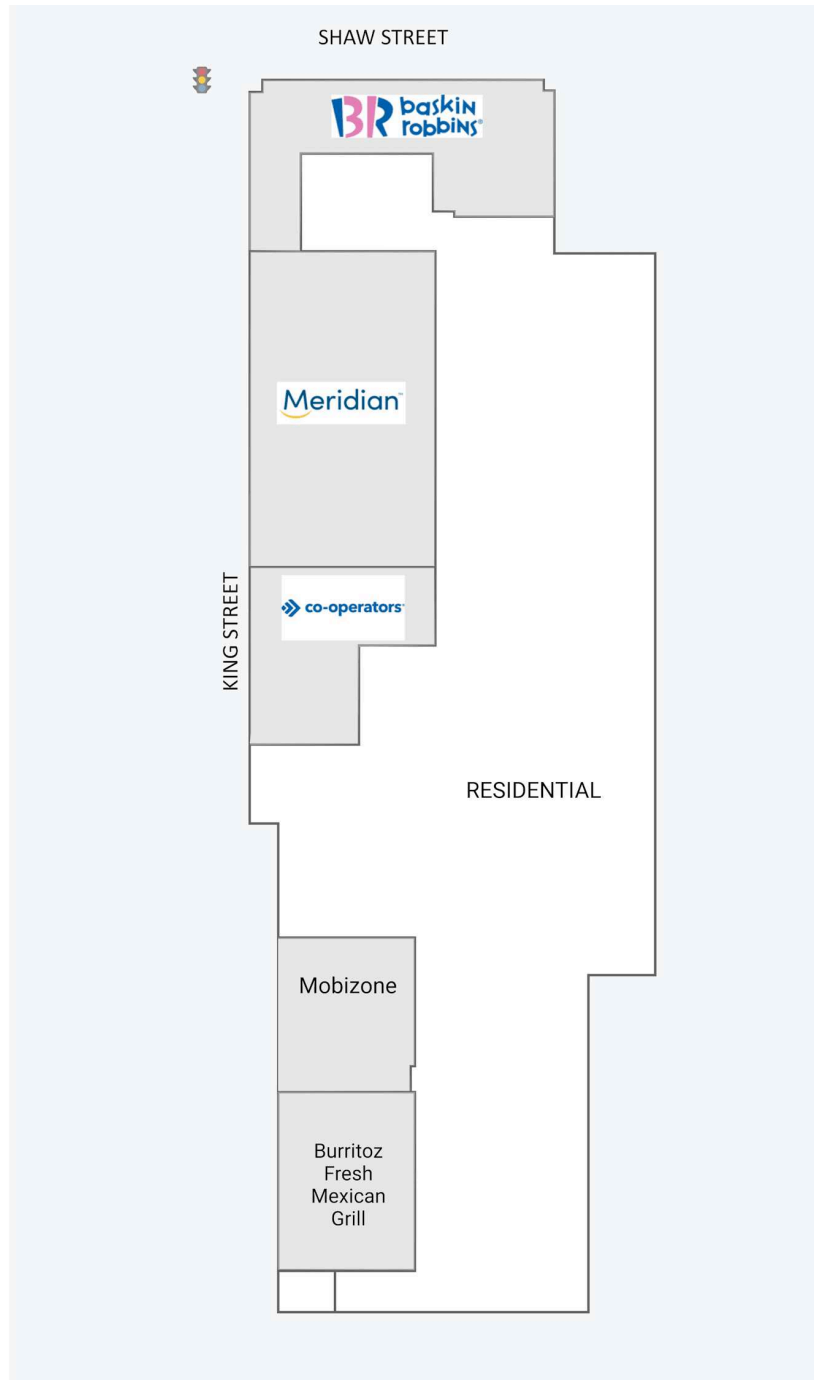

1029 King Street West

1029 King Street West, Toronto, ON

WALK SCORE	TRANSIT SCORE	The sole purpose of this site plan is to identify the approximate location and size of the buildings. It is intended for use as a reference only and is subject to change at any time at the sole discretion of the owner.	REVISED Mar 2025
94	100	« Le seul objectif de ce plan de site est d'identifier l'emplacement et les dimensions approximatifs des bâtiments. Il est destiné à être utilisé comme un outil de référence uniquement et est susceptible de changer à tout moment à la seule discrétion du propriétaire. »	