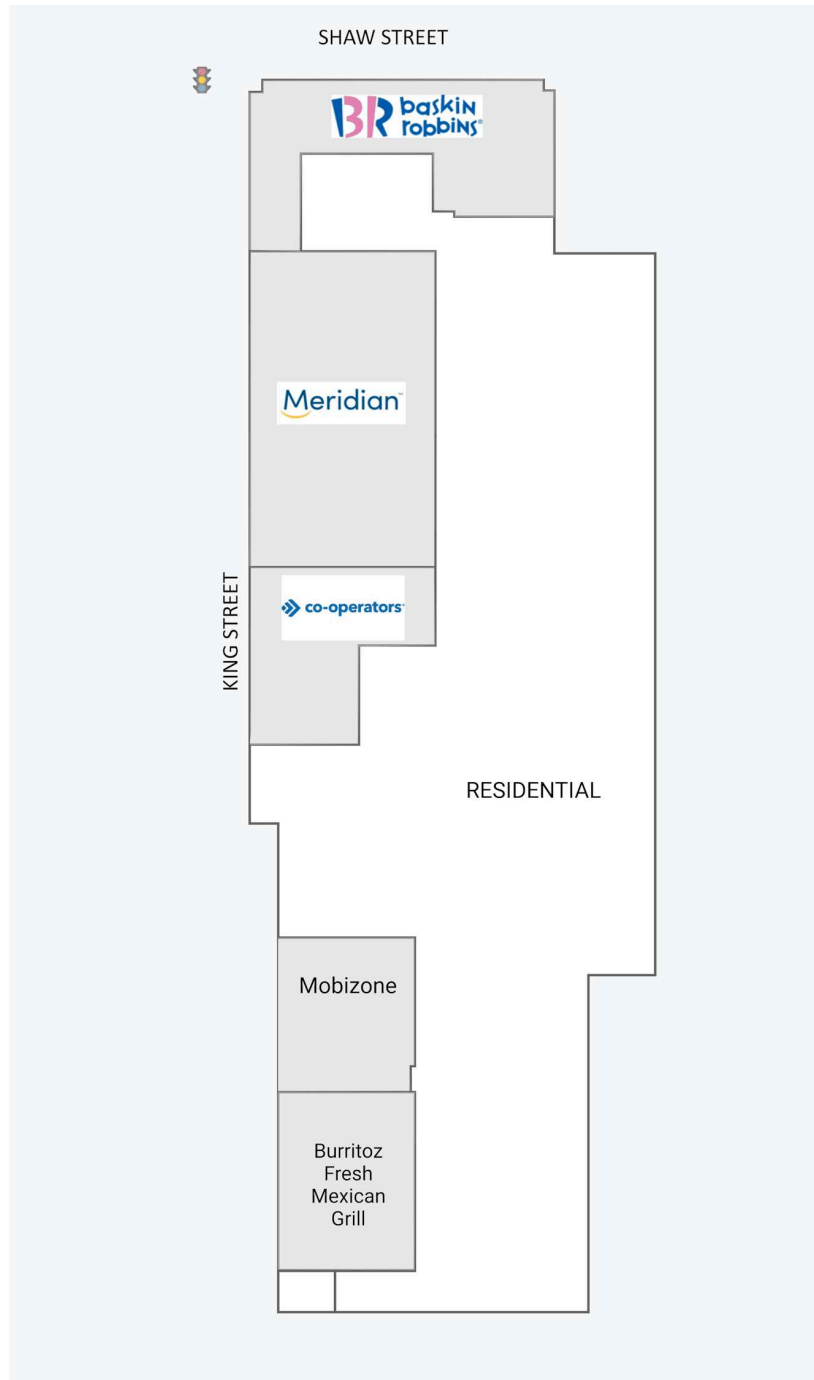

# 1029 King Street West

1029 King Street West, Toronto, ON

WALK SCORE	TRANSIT SCORE	The sole purpose of this site plan is to identify the approximate location and size of the buildings. It is intended for use as a reference only and is subject to change at any time at the sole discretion of the owner.	REVISED NOV 2024
94	100	« Le seul objectif de ce plan de site est d'identifier l'emplacement et les dimensions approximatifs des bâtiments. Il est destiné à être utilisé comme un outil de référence uniquement et est susceptible de changer à tout moment à la seule discrétion du propriétaire. »	