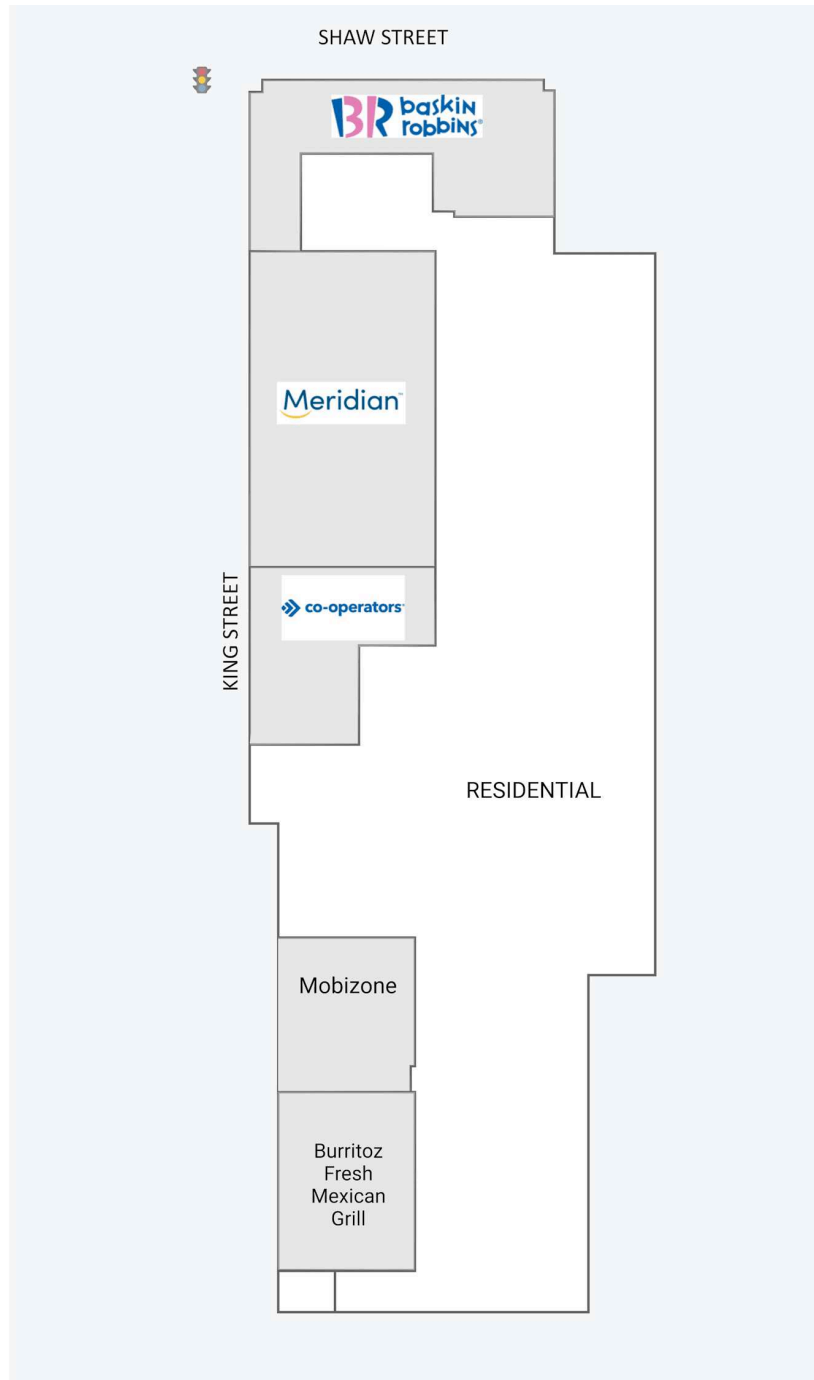

# 1029 King Street West

1029 King Street West, Toronto, ON

WALK SCORE	TRANSIT SCORE	The sole-purpose of this site plan is to identify the approximate location and size of the buildings. It is intended for use as a reference only and is subject to change at any time at the sole discretion of the owner.	REVISED Mar 2025
94	100	« Le seul objectif de ce plan de site est d'identifier l'emplacement et les dimensions approximatifs des bâtiments. Il est destiné à être utilisé comme un outil de référence uniquement et est susceptible de changer à tout moment à la seule discrétion du propriétaire. »	