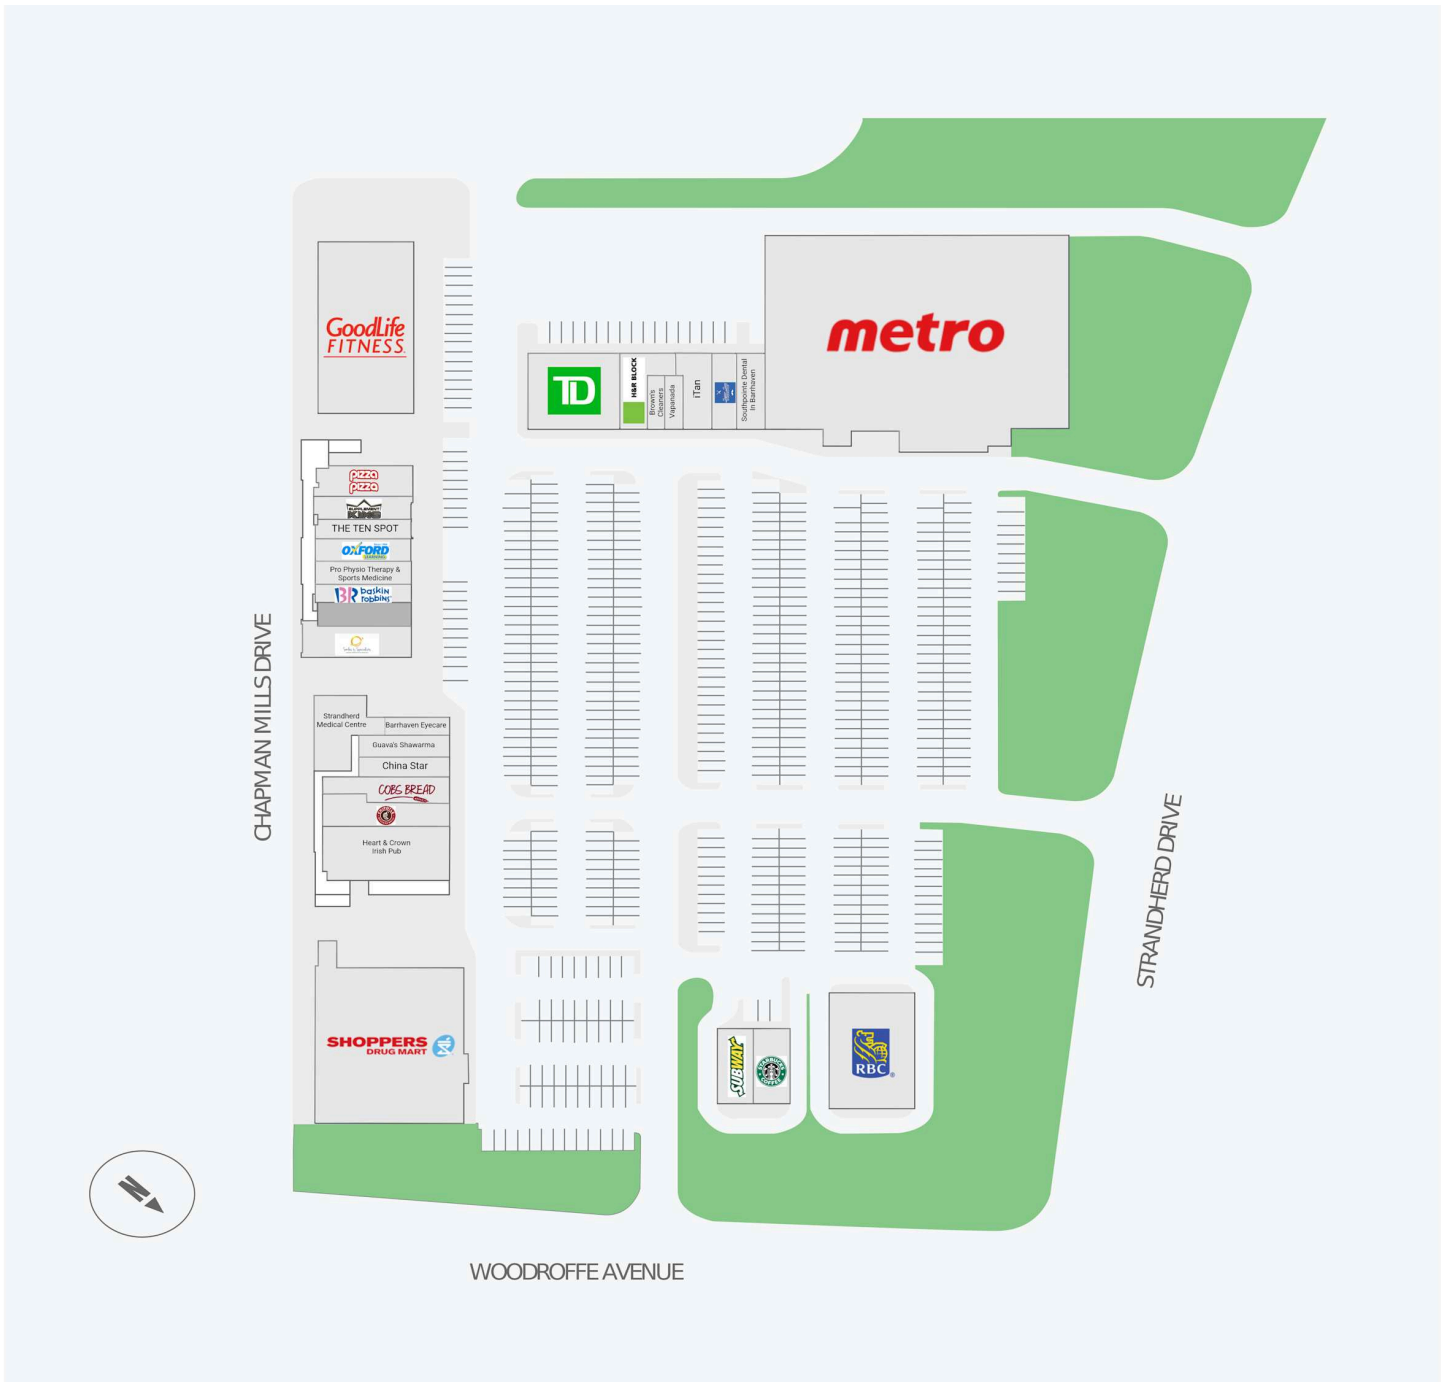

# Strandherd Crossing

3131 Strandherd Drive, Nepean, ON

WALK SCORE	TRANSIT SCORE	The sole-purpose of this site plan is to identify the approximate location and size of the buildings. It is intended for use as a reference only and is subject to change at any time at the sole discretion of the owner.	REVISED Apr 2026
64	N/A	« Le seul objectif de ce plan de site est d'identifier l'emplacement et les dimensions approximatifs des bâtiments. Il est destiné à être utilisé comme un outil de référence uniquement et est susceptible de changer à tout moment à la seule discrétion du propriétaire. »	