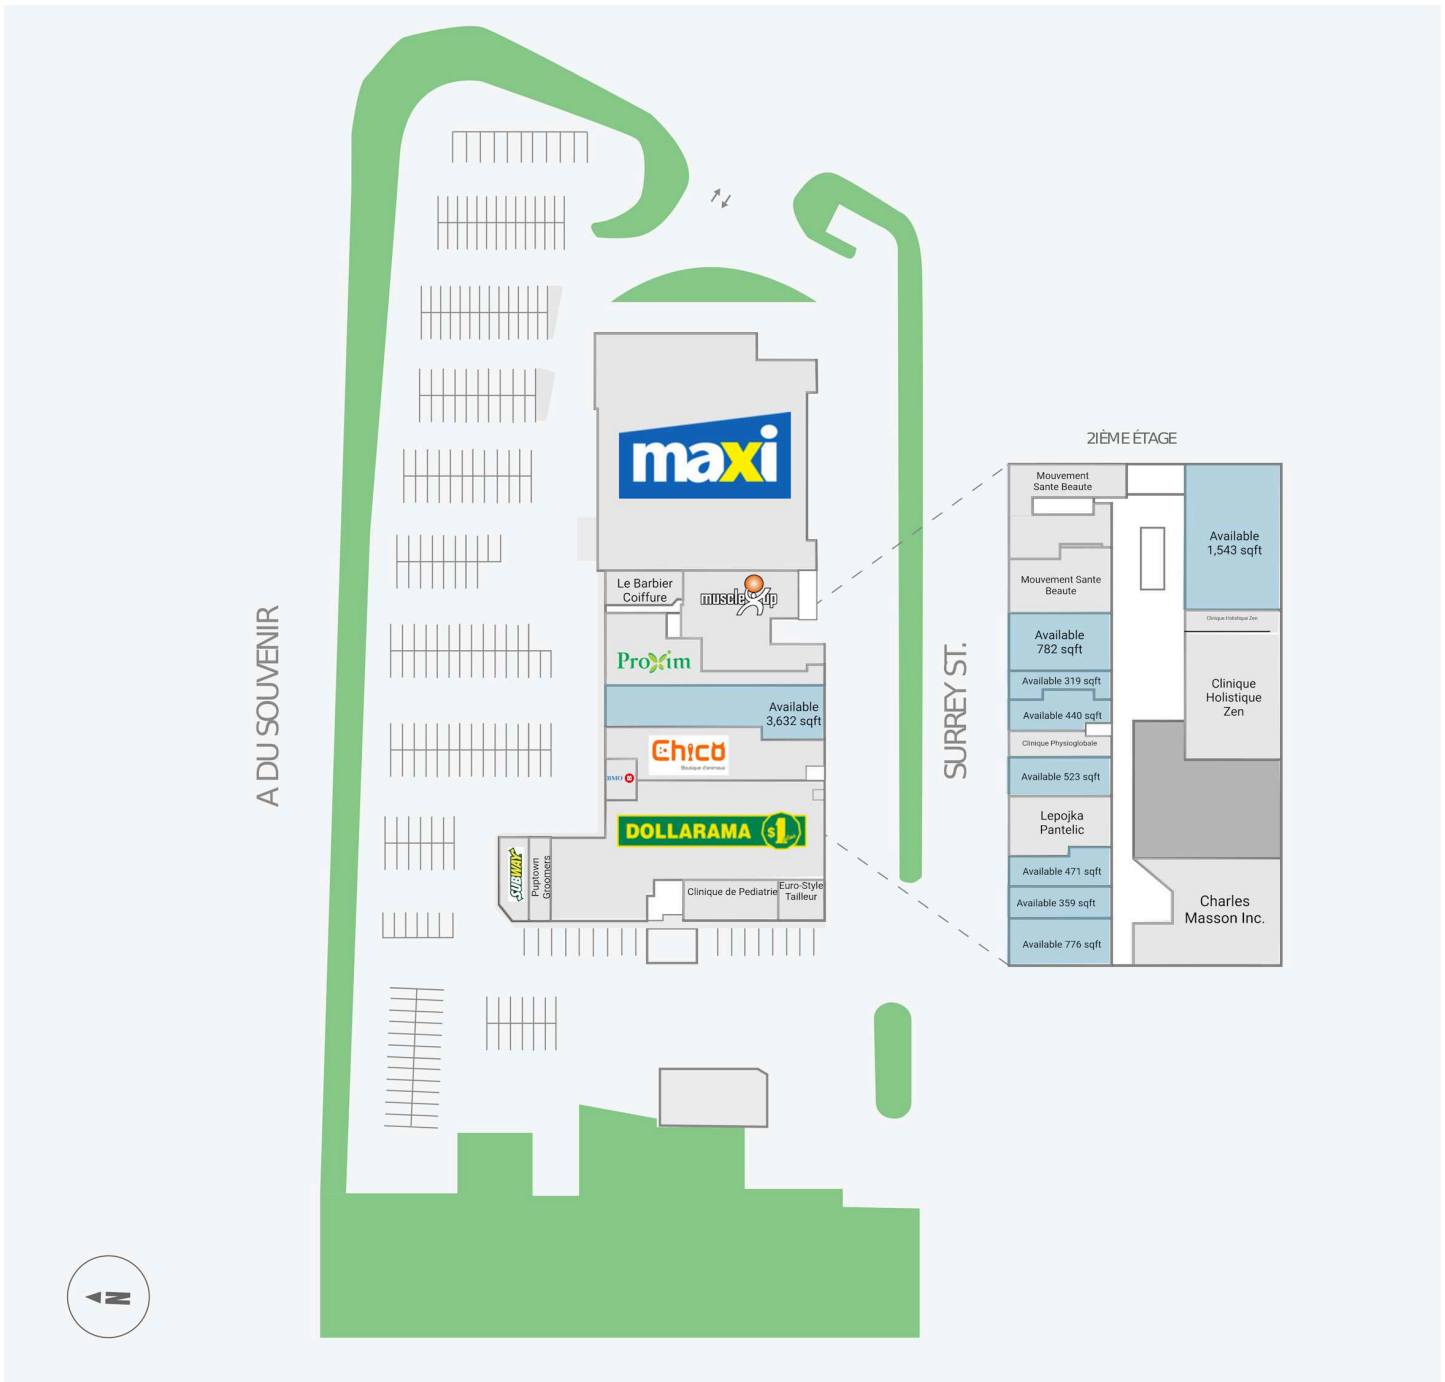

Plaza Baie - D'Urfe

90 chemin Morgan, Baie D'Urfé, QC

| WALK SCORE | TRANSIT SCORE | The sole-purpose of this site plan is to identify the approximate location and size of the buildings. It is intended for use as a reference only and is subject to change at any time at the sole discretion of the owner. | REVISED Jun 2026 |
|------------|---------------|--|---------------------|
| N/A | N/A | « Le seul objectif de ce plan de site est d'identifier l'emplacement et les dimensions approximatives des bâtiments. Il est destiné à être utilisé comme un outil de référence uniquement et est susceptible de changer à tout moment à la seule discrétion du propriétaire. » | |