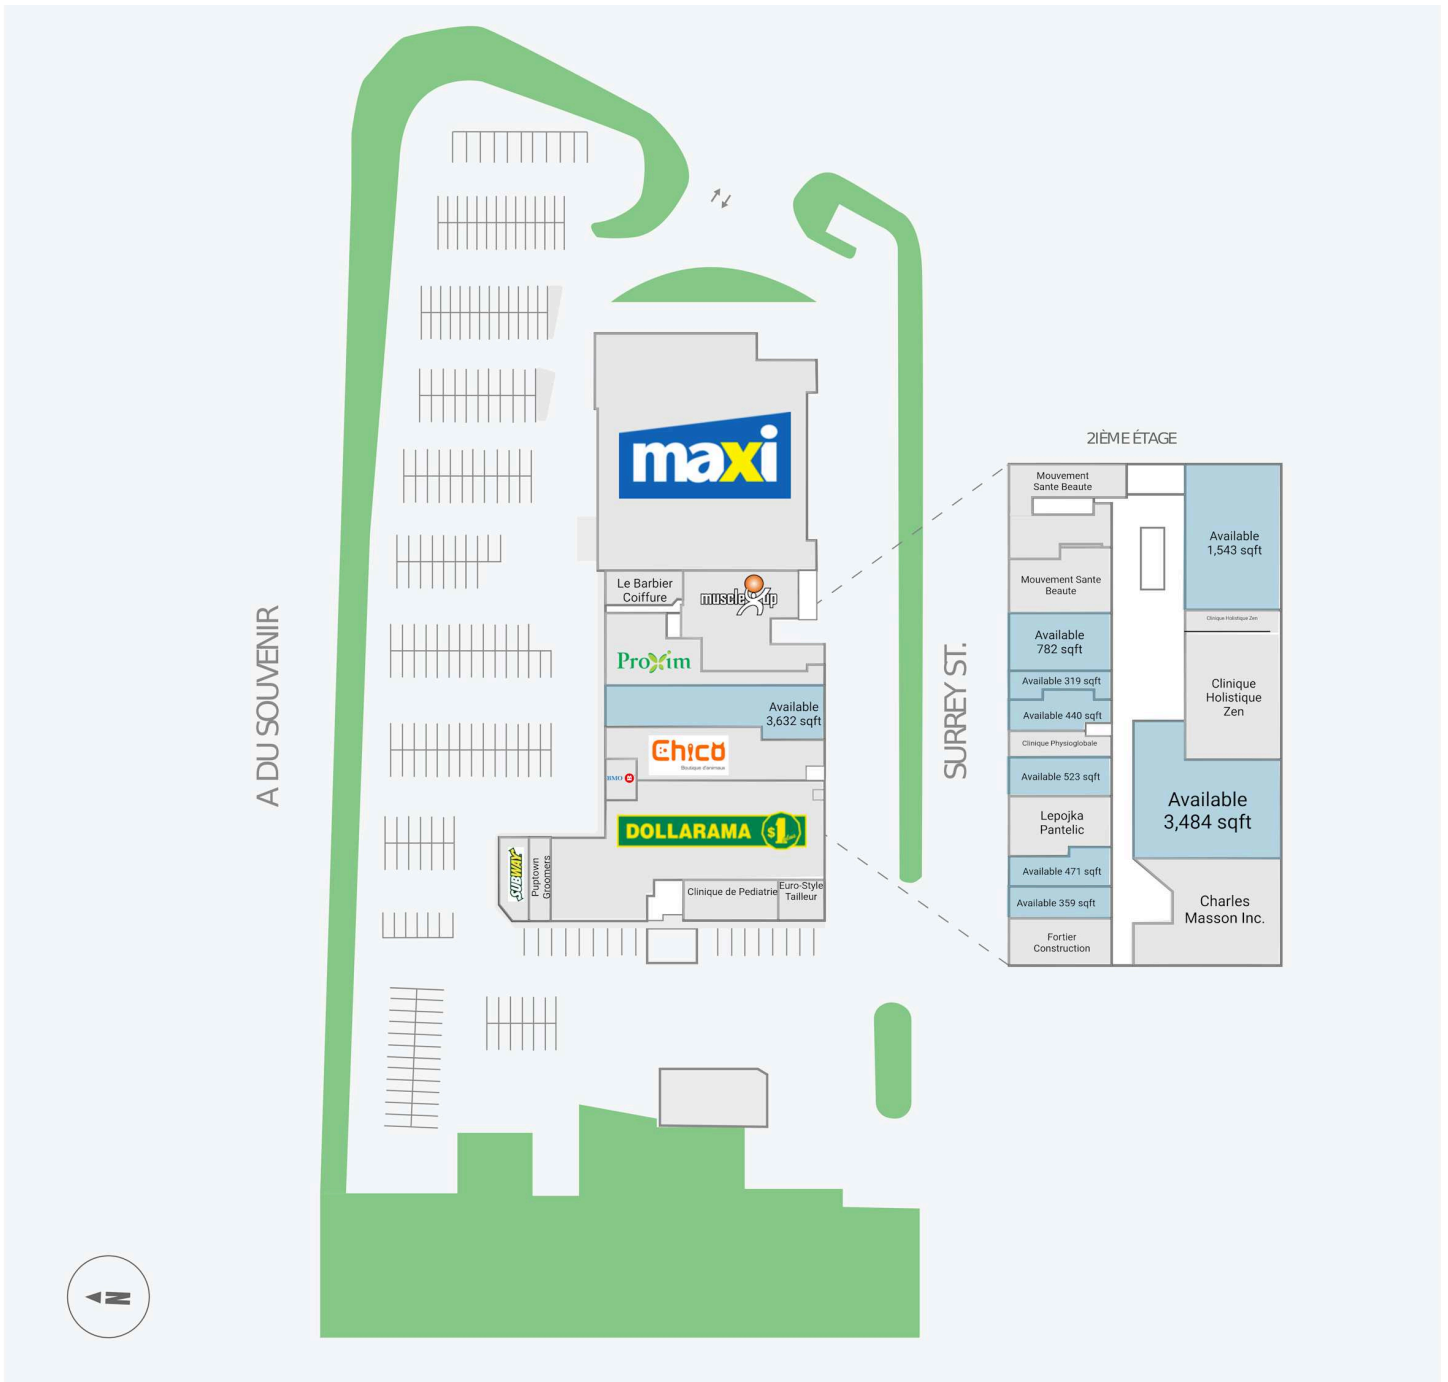

Plaza Baie - D'Urfe

90 chemin Morgan, Baie D'Urfé, QC

WALK SCORE	TRANSIT SCORE	The sole-purpose of this site plan is to identify the approximate location and size of the buildings. It is intended for use as a reference only and is subject to change at any time at the sole discretion of the owner.	REVISED Apr 2026
N/A	N/A	« Le seul objectif de ce plan de site est d'identifier l'emplacement et les dimensions approximatives des bâtiments. Il est destiné à être utilisé comme un outil de référence uniquement et est susceptible de changer à tout moment à la seule discrétion du propriétaire. »	