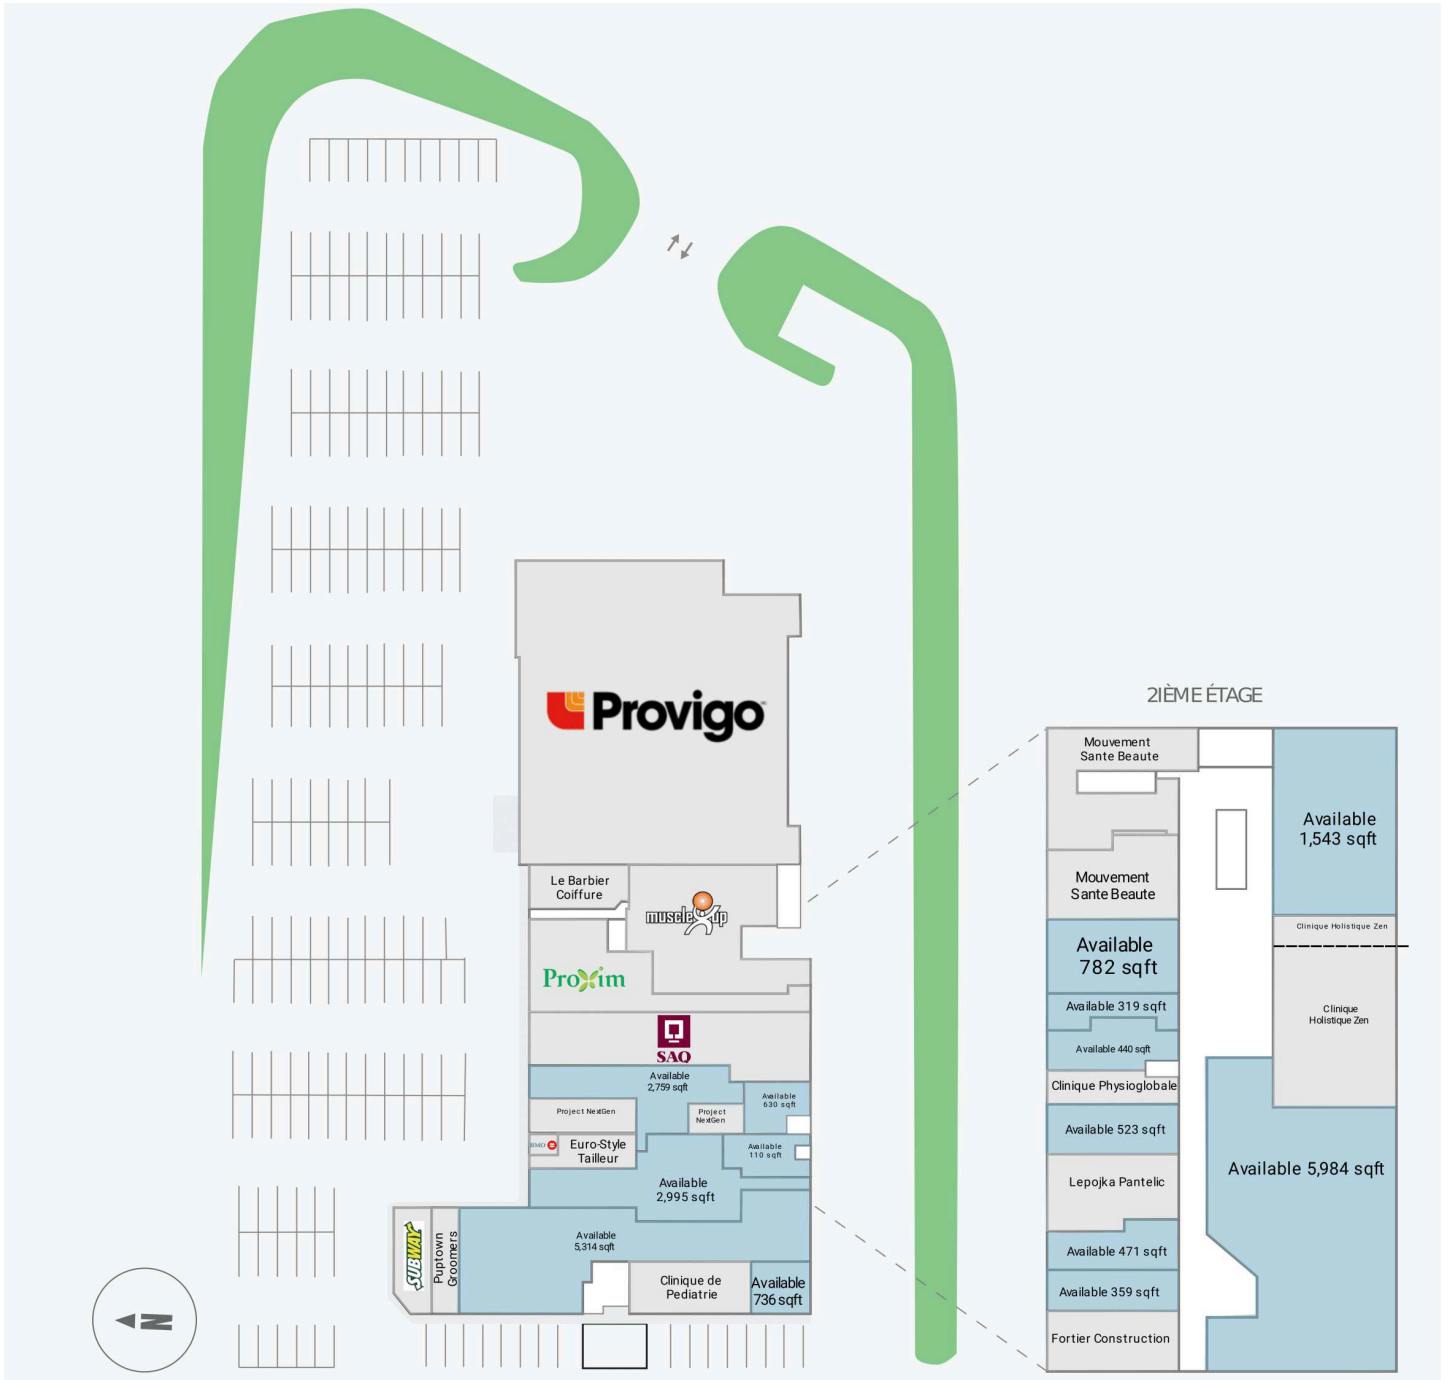

Plaza Baie - D'Urfe

90 chemin Morgan, Baie D'Urfé, QC

WALK SCORE	TRANSIT SCORE	The sole-purpose of this site plan is to identify the approximate location and size of the buildings. It is intended for use as a reference only and is subject to change at any time at the sole discretion of the owner.	REVISED Dec 2023
N/A	N/A	« Le seul objectif de ce plan de site est d'identifier l'emplacement et les dimensions approximatives des bâtiments. Il est destiné à être utilisé comme un outil de référence uniquement et est susceptible de changer à tout moment à la seule discrétion du propriétaire. »	