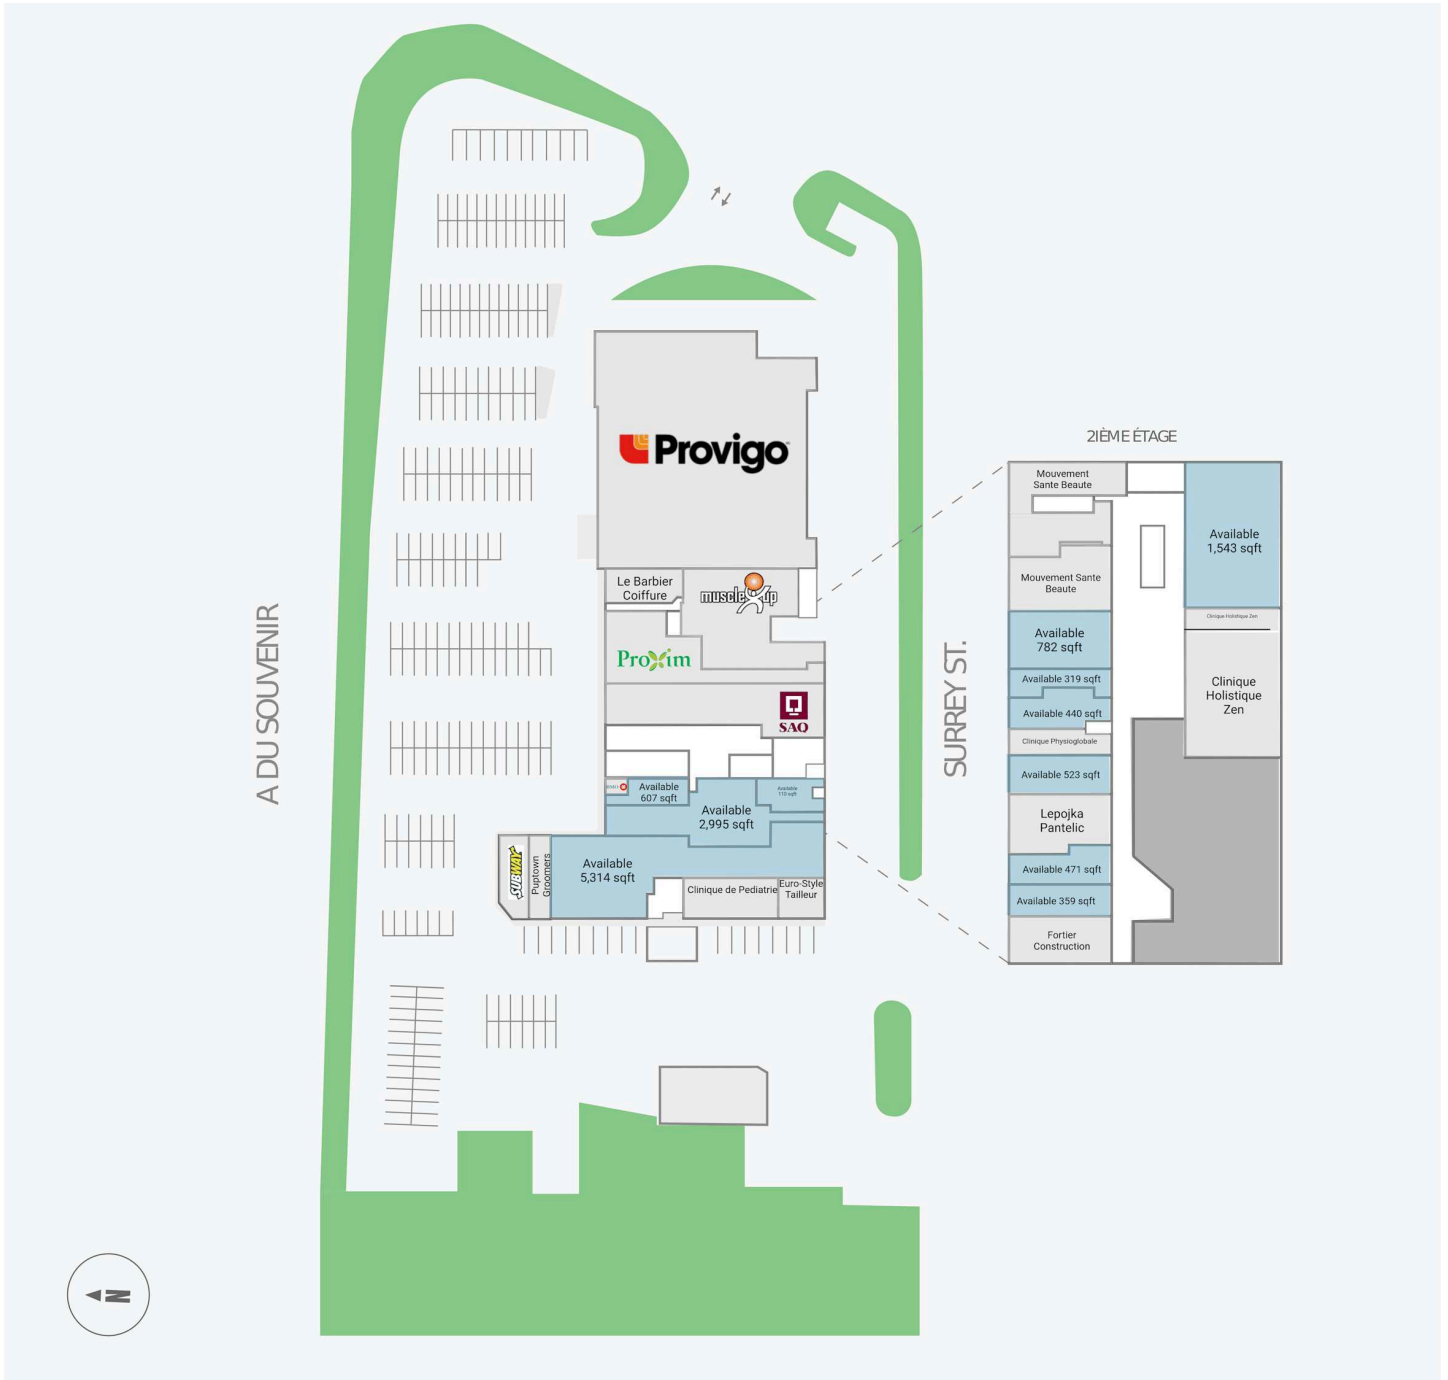

Plaza Baie - D'Urfe

90 chemin Morgan, Baie D'Urfé, QC

WALK SCORE	TRANSIT SCORE		REVISED NOV 2024
N/A	N/A	<p>The sole-purpose of this site plan is to identify the approximate location and size of the buildings. It is intended for use as a reference only and is subject to change at any time at the sole discretion of the owner.</p> <p>« Le seul objectif de ce plan de site est d'identifier l'emplacement et les dimensions approximatifs des bâtiments. Il est destiné à être utilisé comme un outil de référence uniquement et est susceptible de changer à tout moment à la seule discrétion du propriétaire. »</p>	