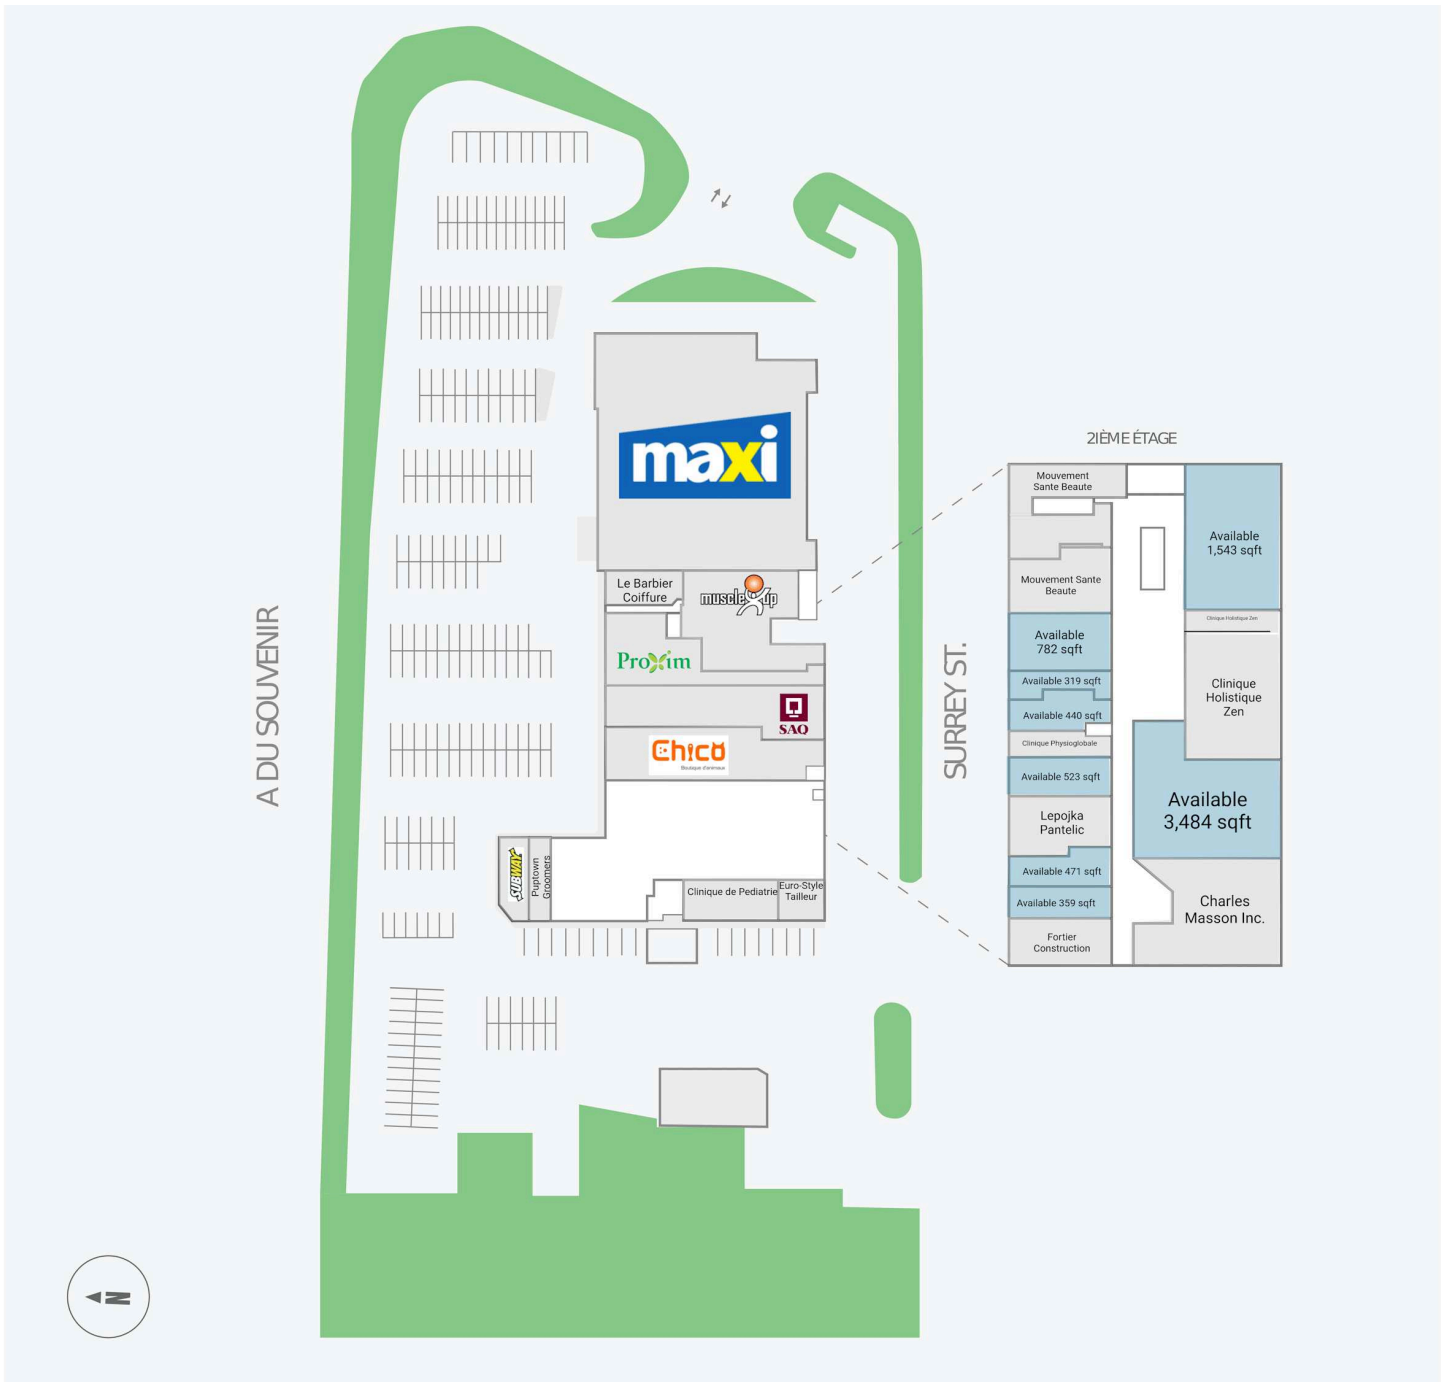

Plaza Baie - D'Urfe

90 chemin Morgan, Baie D'Urfé, QC

WALK SCORE	TRANSIT SCORE	The sole-purpose of this site plan is to identify the approximate location and size of the buildings. It is intended for use as a reference only and is subject to change at any time at the sole discretion of the owner.	REVISED Apr 2025
N/A	N/A	« Le seul objectif de ce plan de site est d'identifier l'emplacement et les dimensions approximatives des bâtiments. Il est destiné à être utilisé comme un outil de référence uniquement et est susceptible de changer à tout moment à la seule discrétion du propriétaire. »	