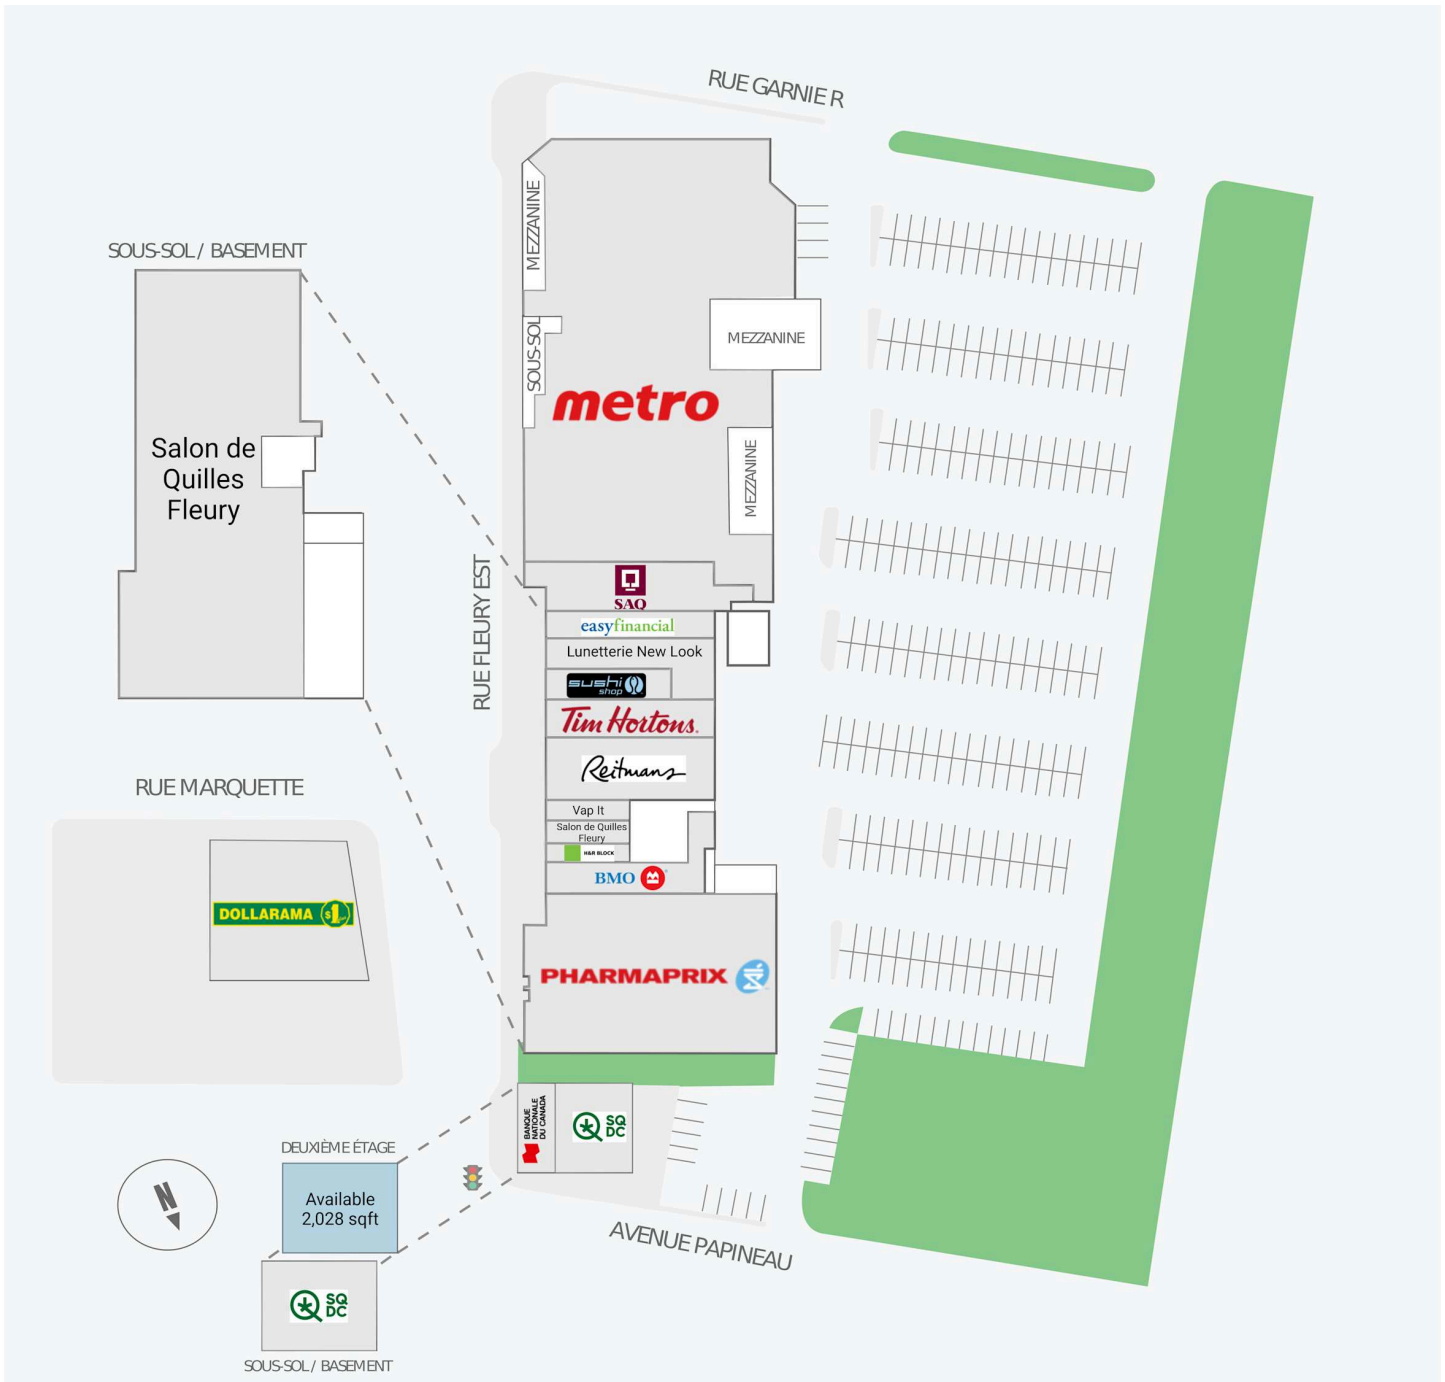

Place Fleury

1745, rue Fleury est, Montreal, QC

WALK SCORE	TRANSIT SCORE	The sole-purpose of this site plan is to identify the approximate location and size of the buildings. It is intended for use as a reference only and is subject to change at any time at the sole discretion of the owner.	REVISED Jun 2026
88	65	« Le seul objectif de ce plan de site est d'identifier l'emplacement et les dimensions approximatifs des bâtiments. Il est destiné à être utilisé comme un outil de référence uniquement et est susceptible de changer à tout moment à la seule discrétion du propriétaire. »	