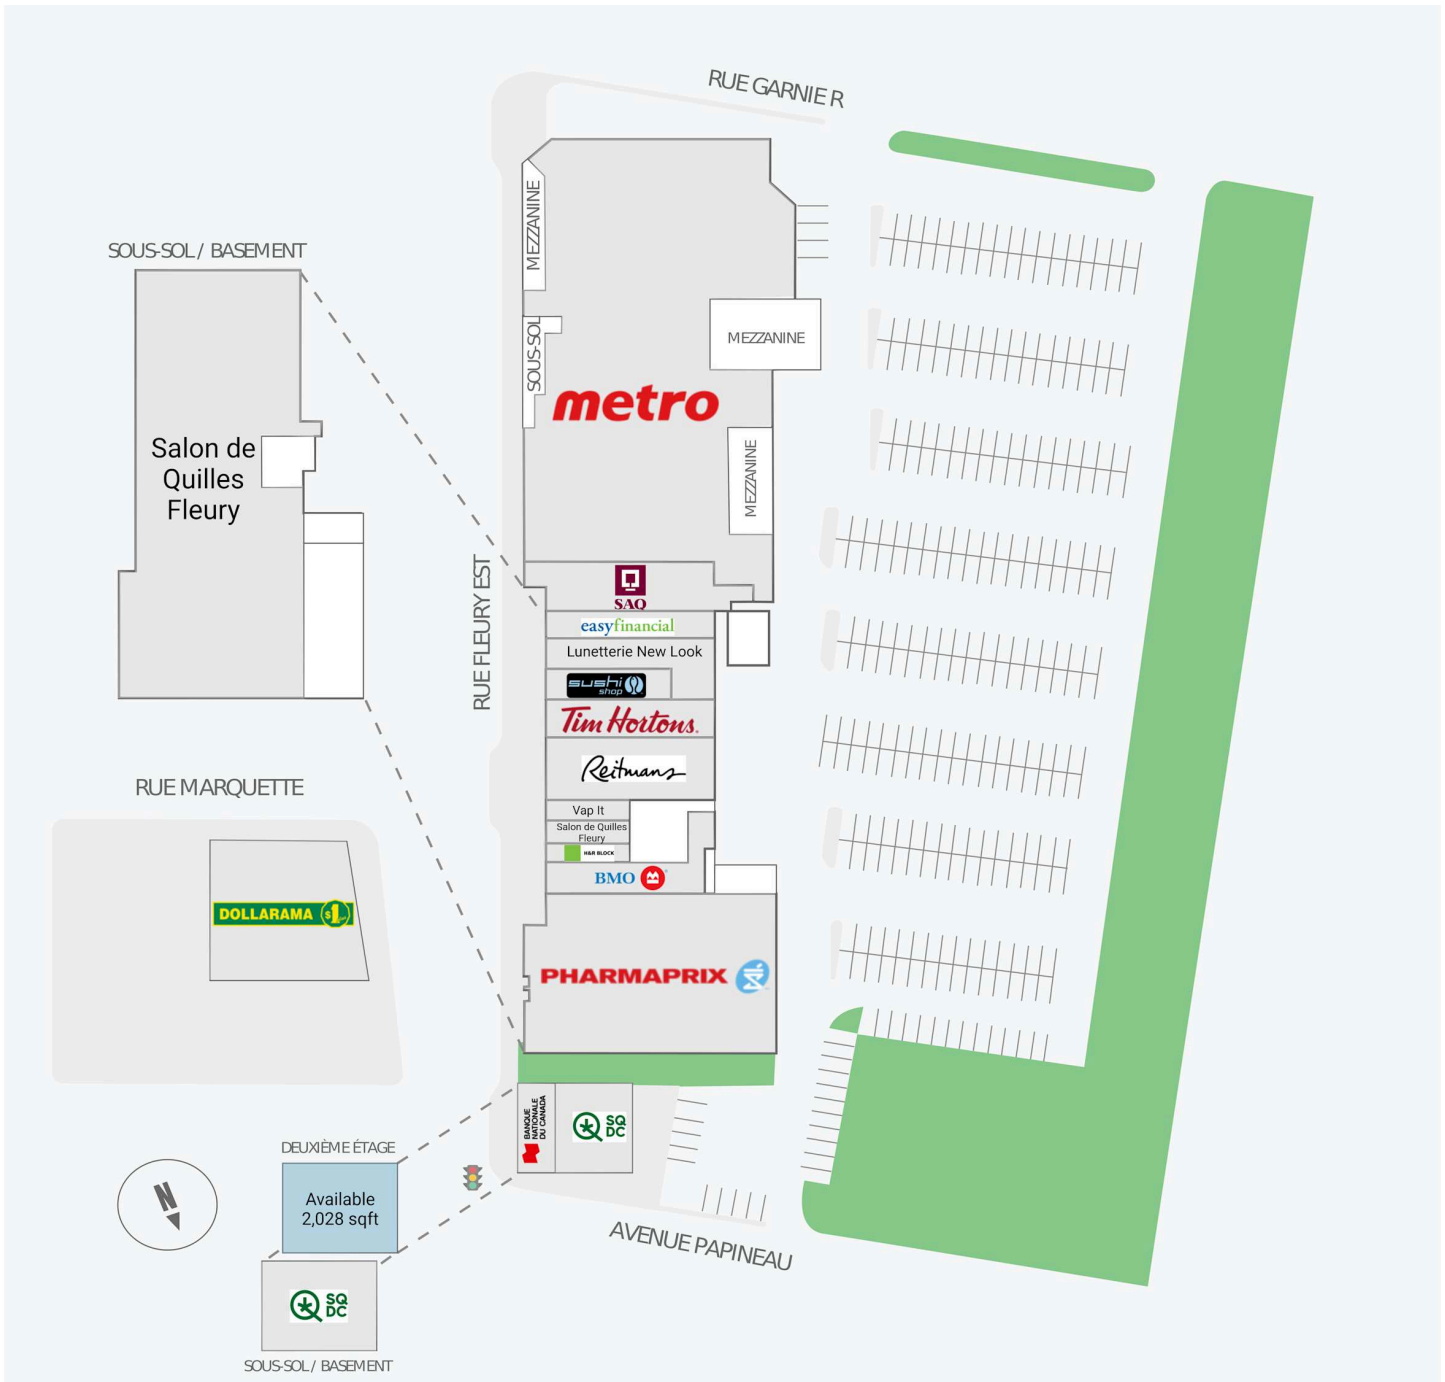

Place Fleury

1745, rue Fleury est, Montreal, QC

WALK SCORE	TRANSIT SCORE	The sole-purpose of this site plan is to identify the approximate location and size of the buildings. It is intended for use as a reference only and is subject to change at any time at the sole discretion of the owner.	REVISED Apr 2026
88	65	« Le seul objectif de ce plan de site est d'identifier l'emplacement et les dimensions approximatifs des bâtiments. Il est destiné à être utilisé comme un outil de référence uniquement et est susceptible de changer à tout moment à la seule discrétion du propriétaire. »	