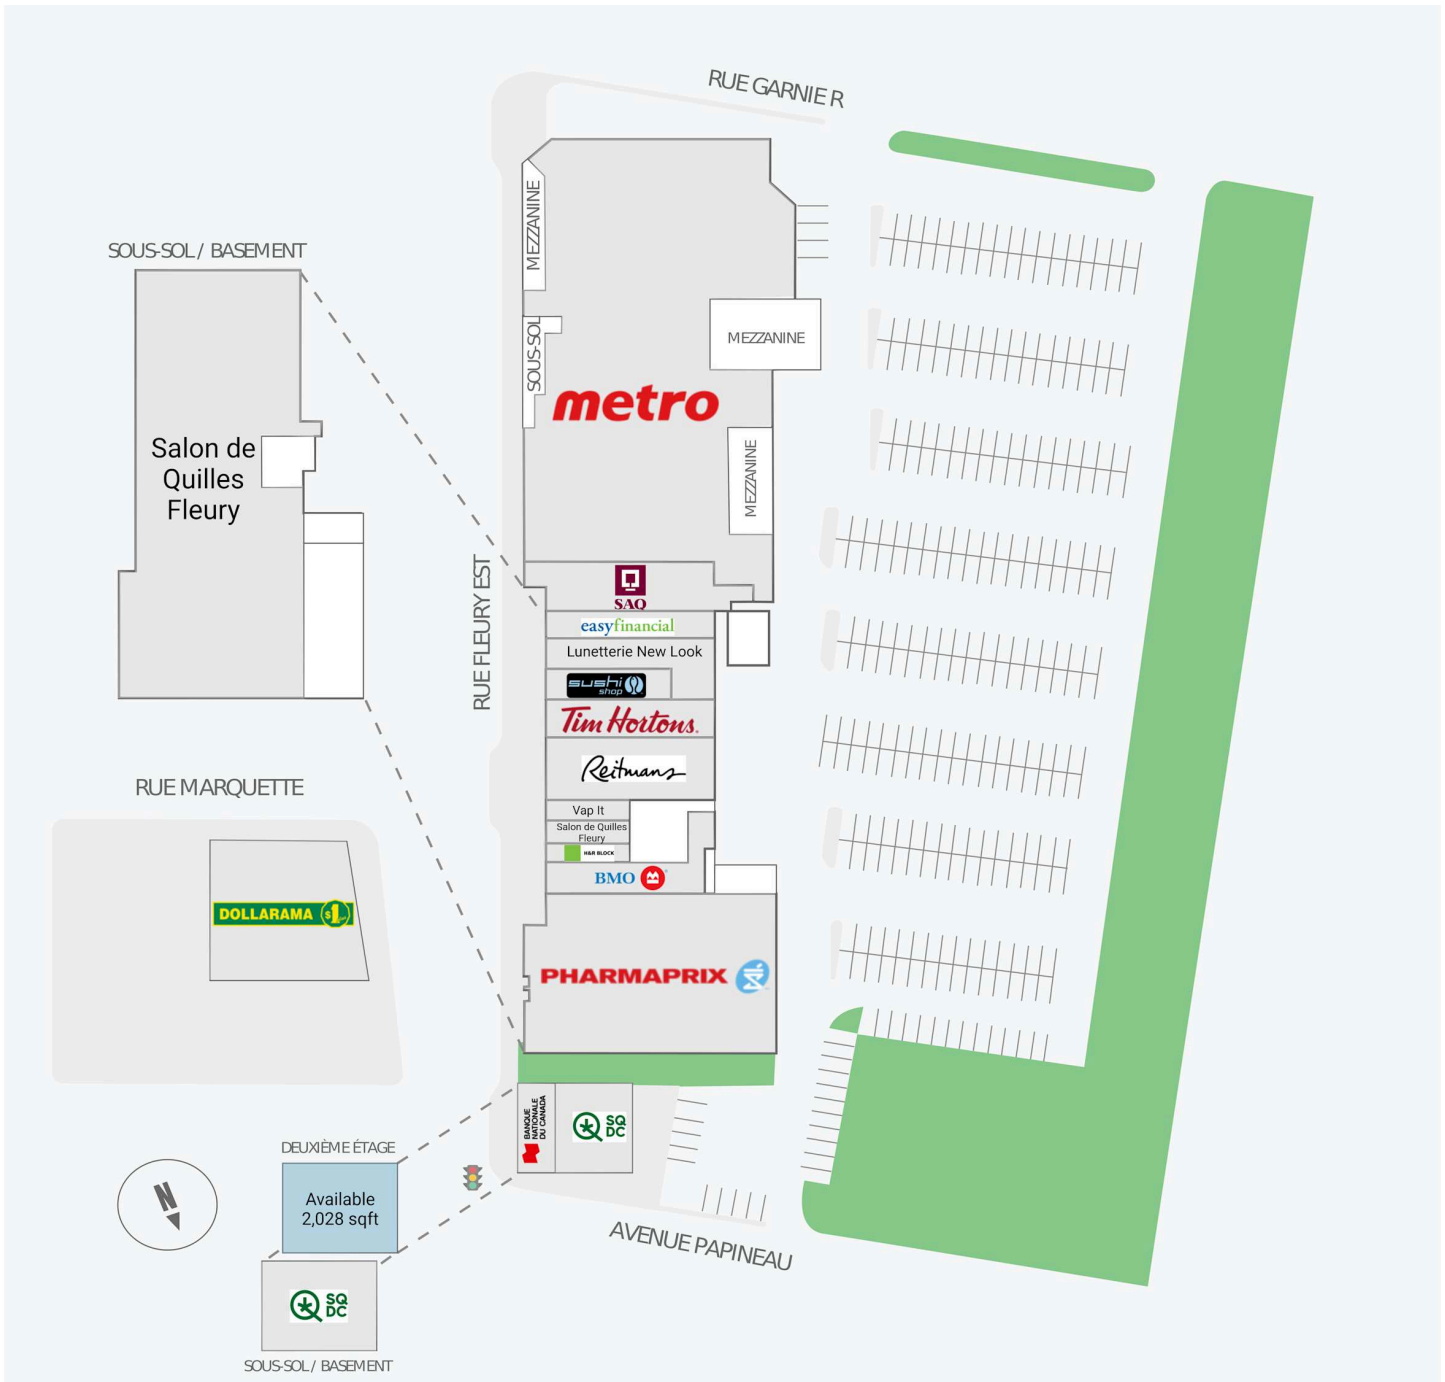

Place Fleury

1745, rue Fleury est, Montreal, QC

WALK SCORE	TRANSIT SCORE	<p>The sole-purpose of this site plan is to identify the approximate location and size of the buildings. It is intended for use as a reference only and is subject to change at any time at the sole discretion of the owner.</p> <p>« Le seul objectif de ce plan de site est d'identifier l'emplacement et les dimensions approximatifs des bâtiments. Il est destiné à être utilisé comme un outil de référence uniquement et est susceptible de changer à tout moment à la seule discrétion du propriétaire. »</p>	<p>REVISED MAY 2026</p>
88	65		