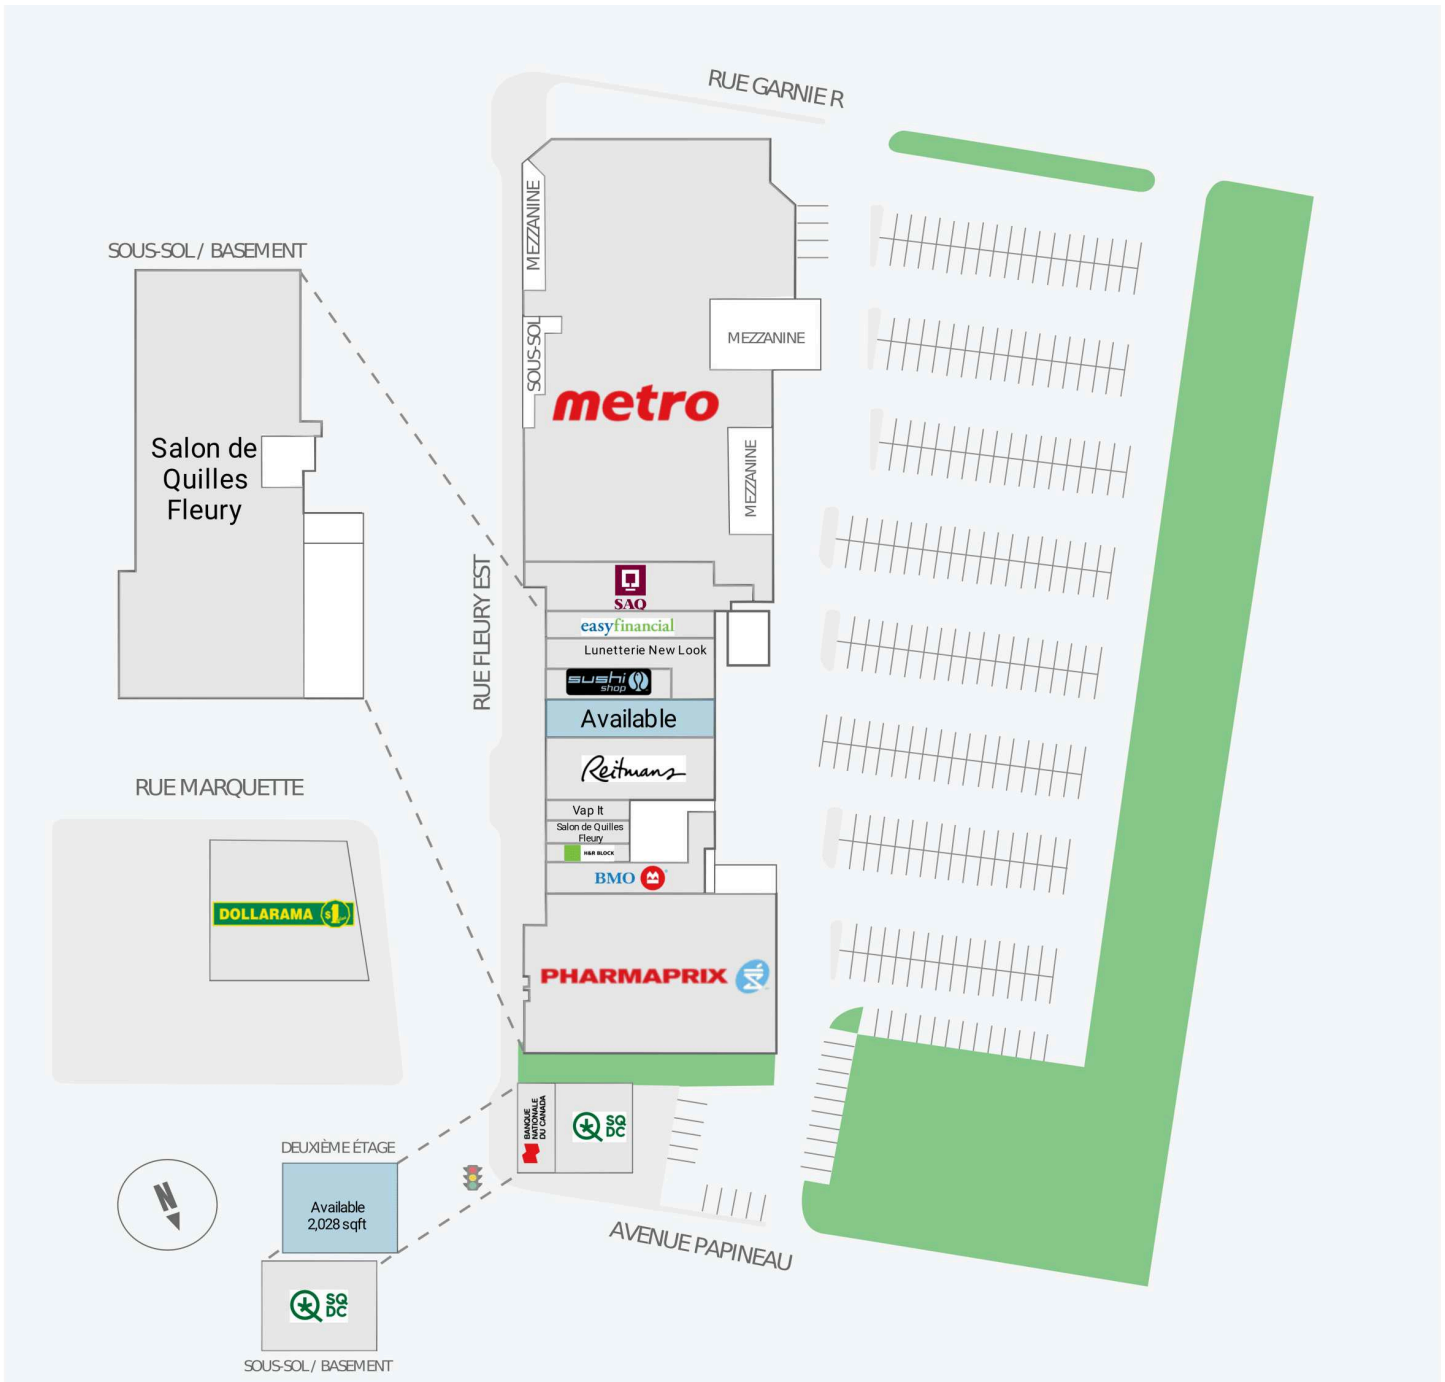

Place Fleury

1745, rue Fleury est, Montreal, QC

WALK SCORE	TRANSIT SCORE	The sole-purpose of this site plan is to identify the approximate location and size of the buildings. It is intended for use as a reference only and is subject to change at any time at the sole discretion of the owner.	REVISED NOV 2023
88	65	« Le seul objectif de ce plan de site est d'identifier l'emplacement et les dimensions approximatifs des bâtiments. Il est destiné à être utilisé comme un outil de référence uniquement et est susceptible de changer à tout moment à la seule discrétion du propriétaire. »	