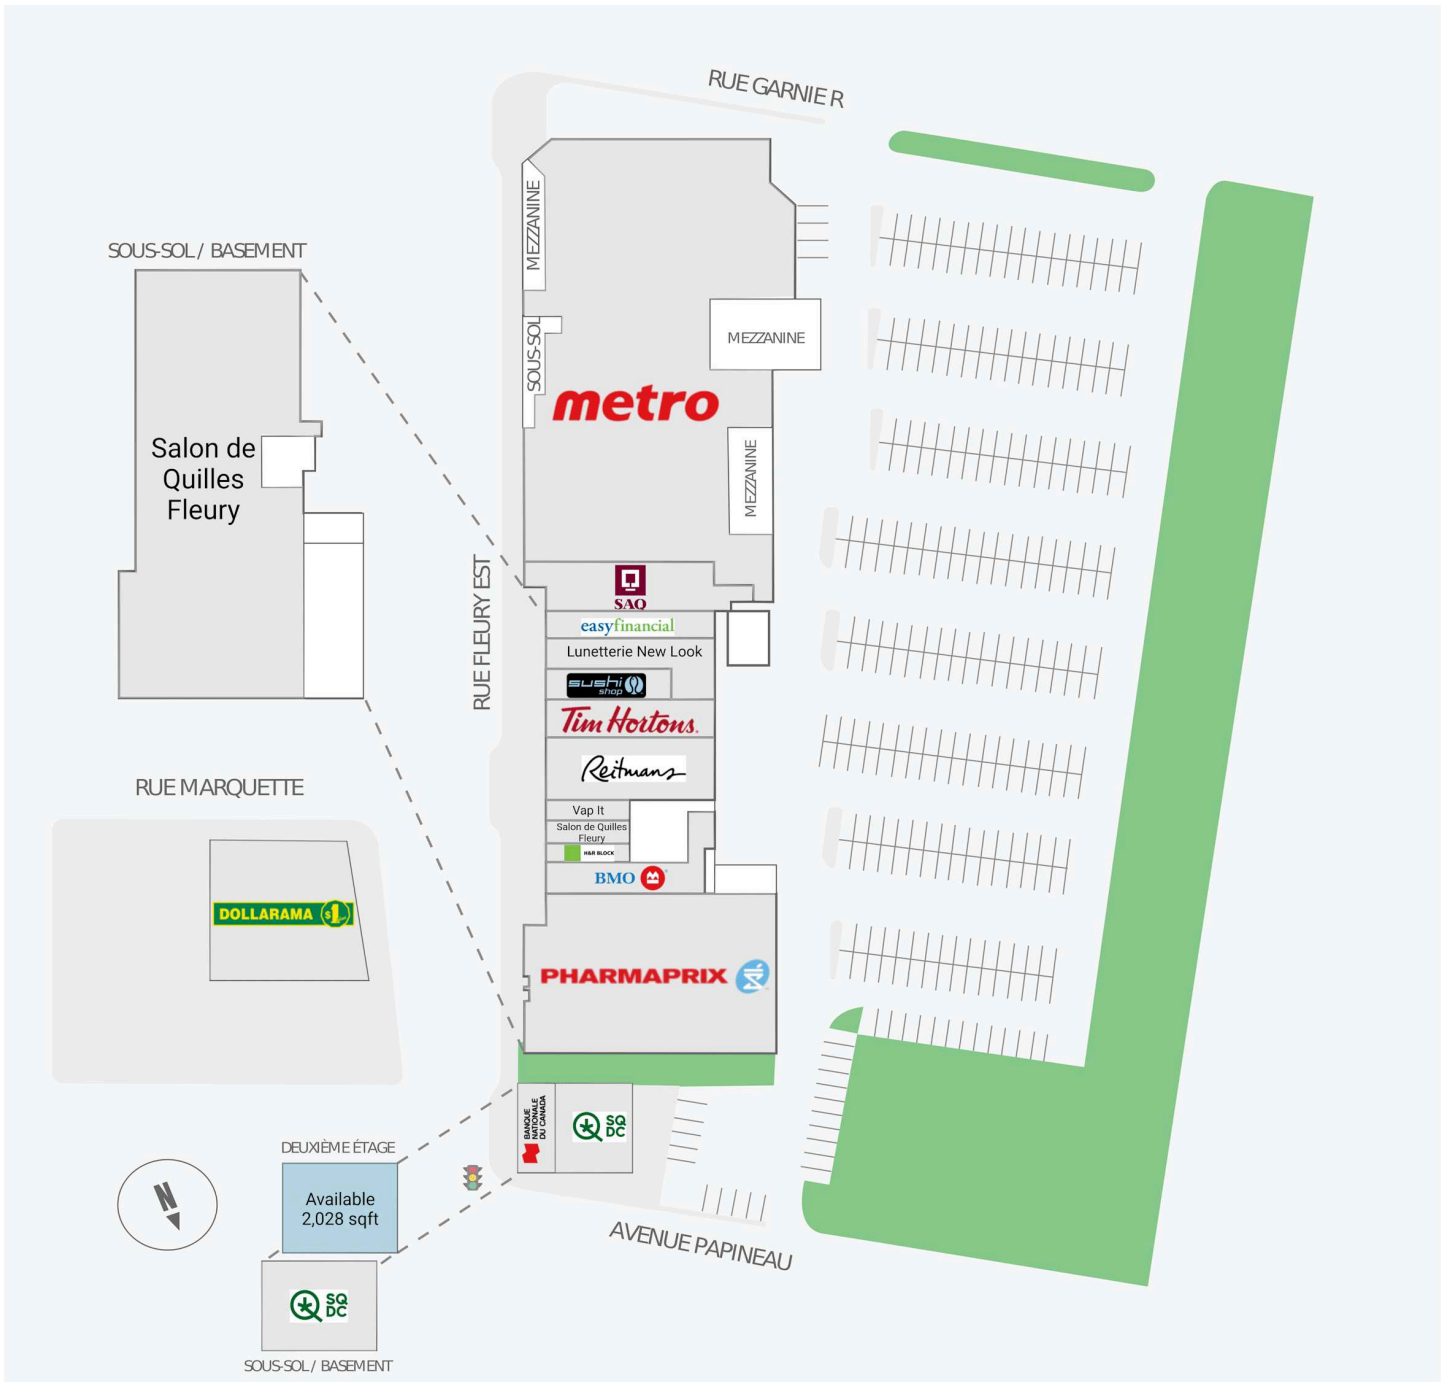

Place Fleury

1745, rue Fleury est, Montreal, QC

WALK SCORE	TRANSIT SCORE	The sole-purpose of this site plan is to identify the approximate location and size of the buildings. It is intended for use as a reference only and is subject to change at any time at the sole discretion of the owner.	REVISED Mar 2025
88	65	« Le seul objectif de ce plan de site est d'identifier l'emplacement et les dimensions approximatifs des bâtiments. Il est destiné à être utilisé comme un outil de référence uniquement et est susceptible de changer à tout moment à la seule discrétion du propriétaire. »	