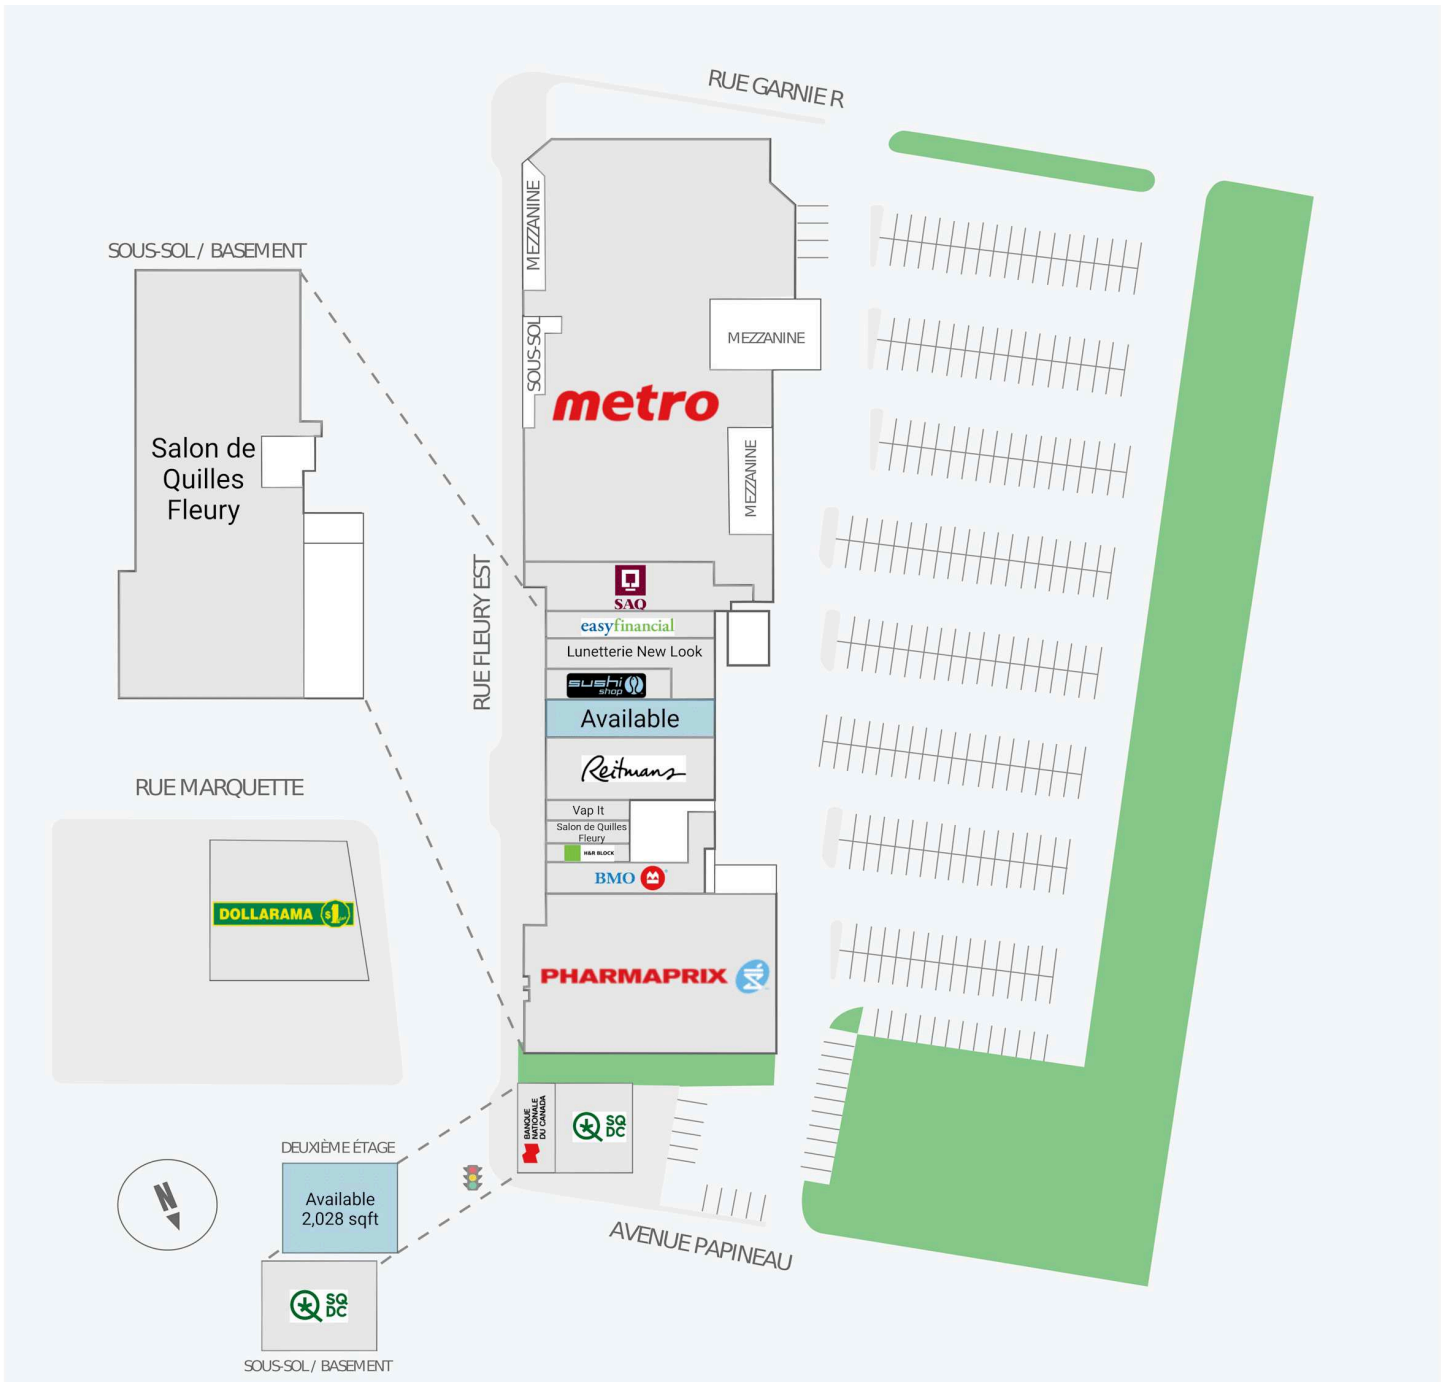

Place Fleury

1745, rue Fleury est, Montreal, QC

WALK SCORE	TRANSIT SCORE	<p>The sole-purpose of this site plan is to identify the approximate location and size of the buildings. It is intended for use as a reference only and is subject to change at any time at the sole discretion of the owner.</p> <p>« Le seul objectif de ce plan de site est d'identifier l'emplacement et les dimensions approximatifs des bâtiments. Il est destiné à être utilisé comme un outil de référence uniquement et est susceptible de changer à tout moment à la seule discrétion du propriétaire. »</p>	<p>REVISED NOV 2024</p>
88	65		