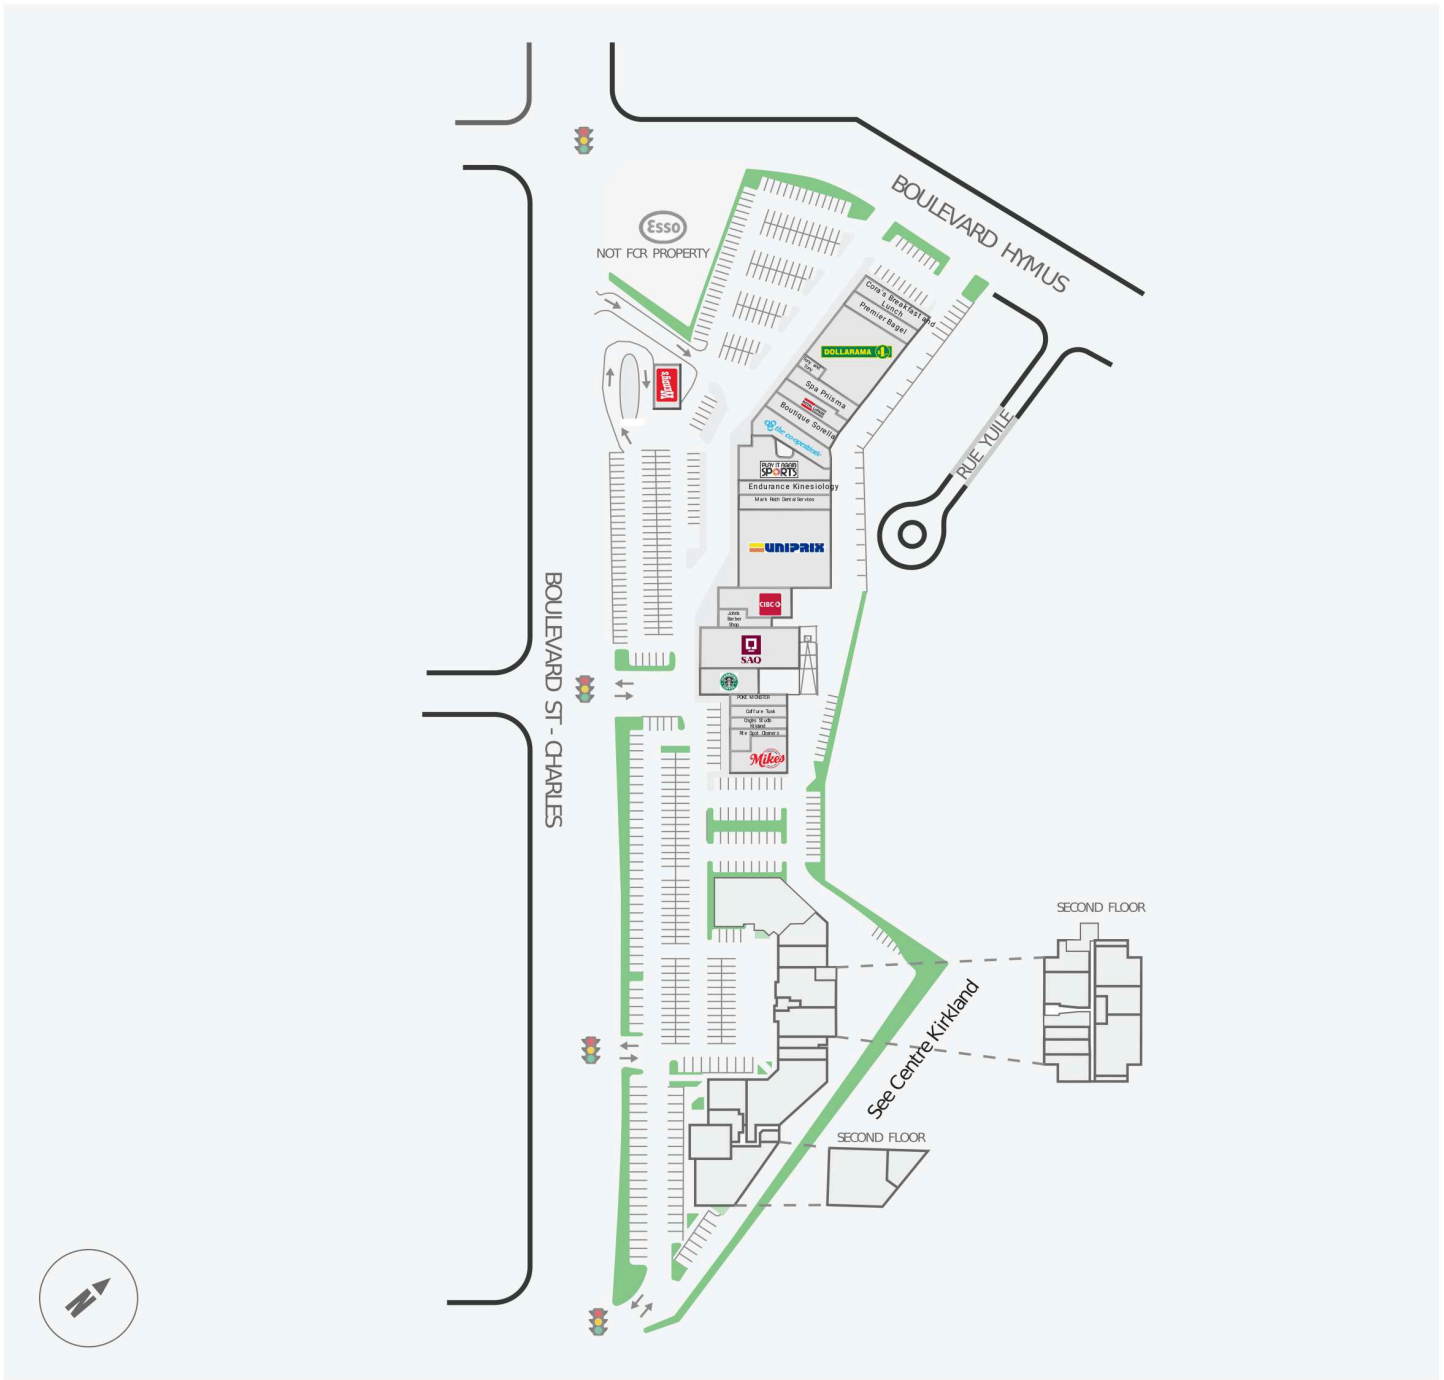

Centre St-Charles

2945 - 2991, boul. St-Charles, Kirkland, QC

WALK SCORE	TRANSIT SCORE	The sole-purpose of this site plan is to identify the approximate location and size of the buildings. It is intended for use as a reference only and is subject to change at any time at the sole discretion of the owner.	REVISED Dec 2023
79	N/A	« Le seul objectif de ce plan de site est d'identifier l'emplacement et les dimensions approximatifs des bâtiments. Il est destiné à être utilisé comme un outil de référence uniquement et est susceptible de changer à tout moment à la seule discrétion du propriétaire. »	