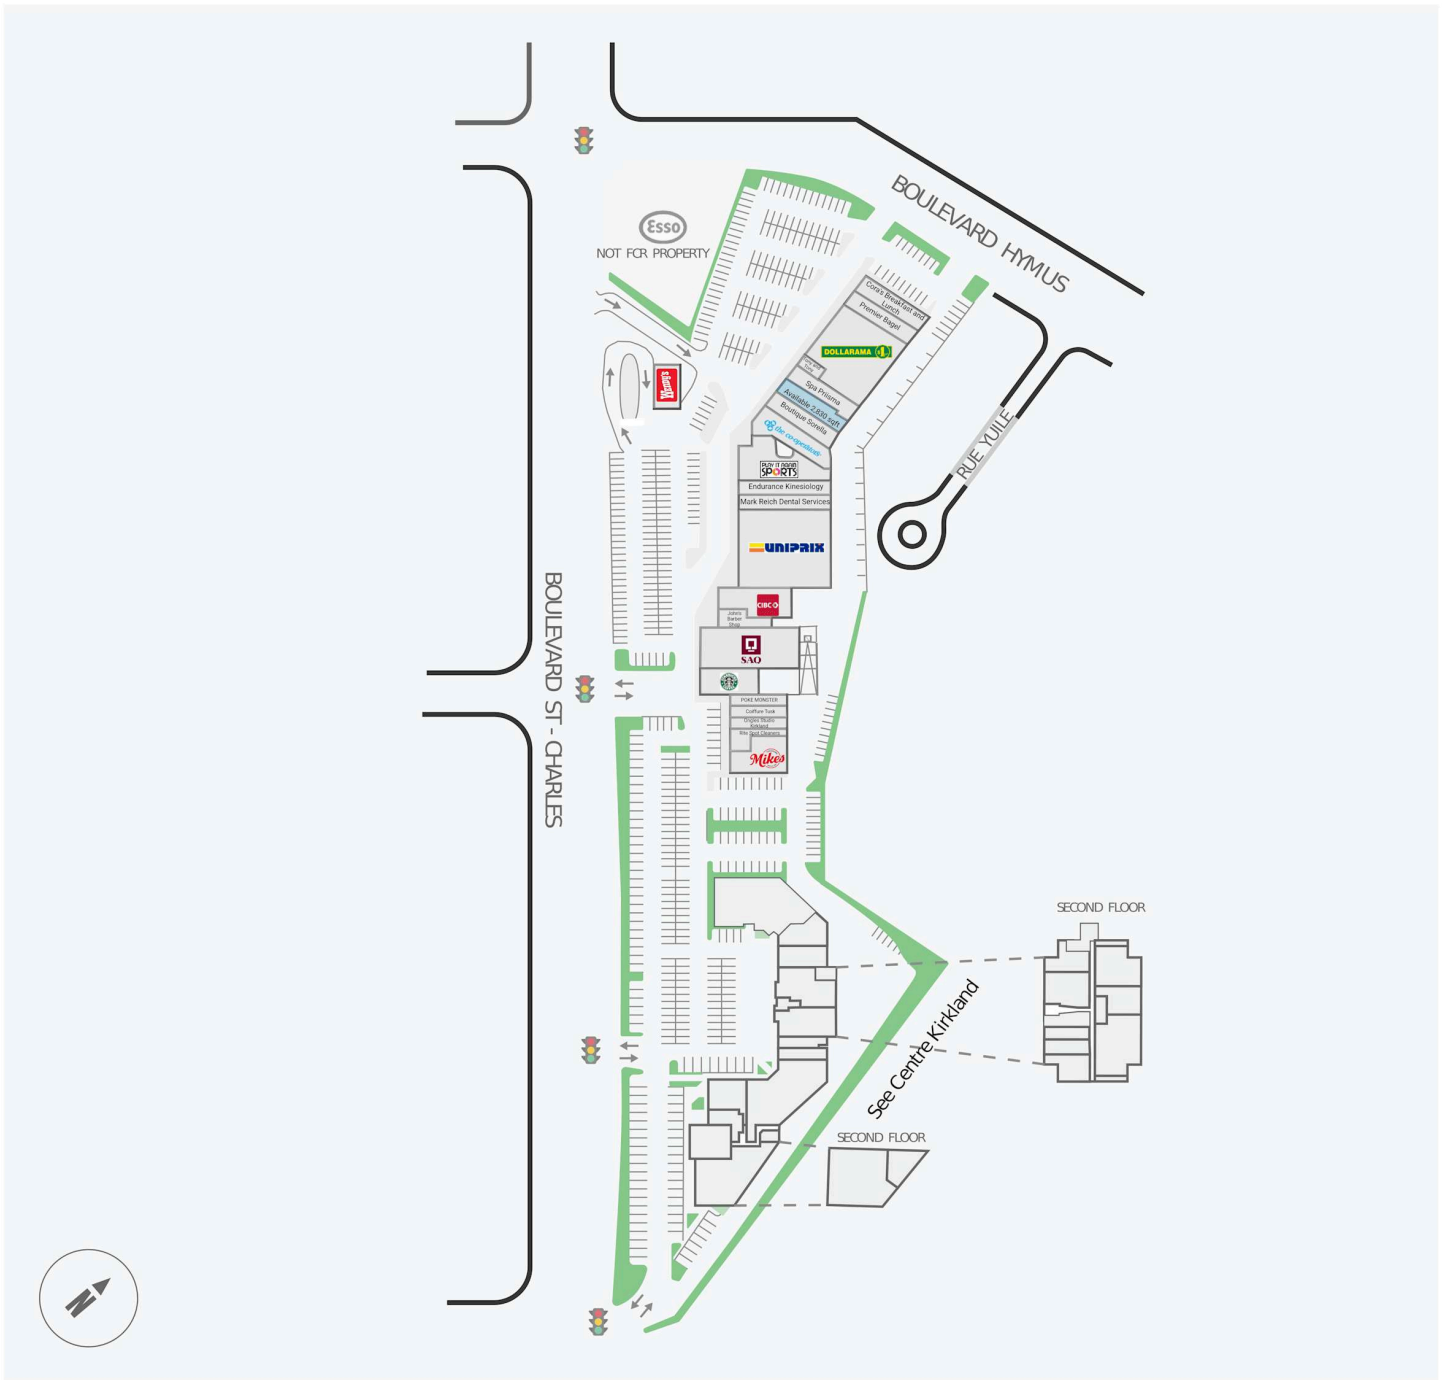

Centre St-Charles

2945 - 2991, boul. St-Charles, Kirkland, QC

WALK SCORE	TRANSIT SCORE	The sole-purpose of this site plan is to identify the approximate location and size of the buildings. It is intended for use as a reference only and is subject to change at any time at the sole discretion of the owner.	REVISED Apr 2025
79	N/A	« Le seul objectif de ce plan de site est d'identifier l'emplacement et les dimensions approximatifs des bâtiments. Il est destiné à être utilisé comme un outil de référence uniquement et est susceptible de changer à tout moment à la seule discrétion du propriétaire. »	