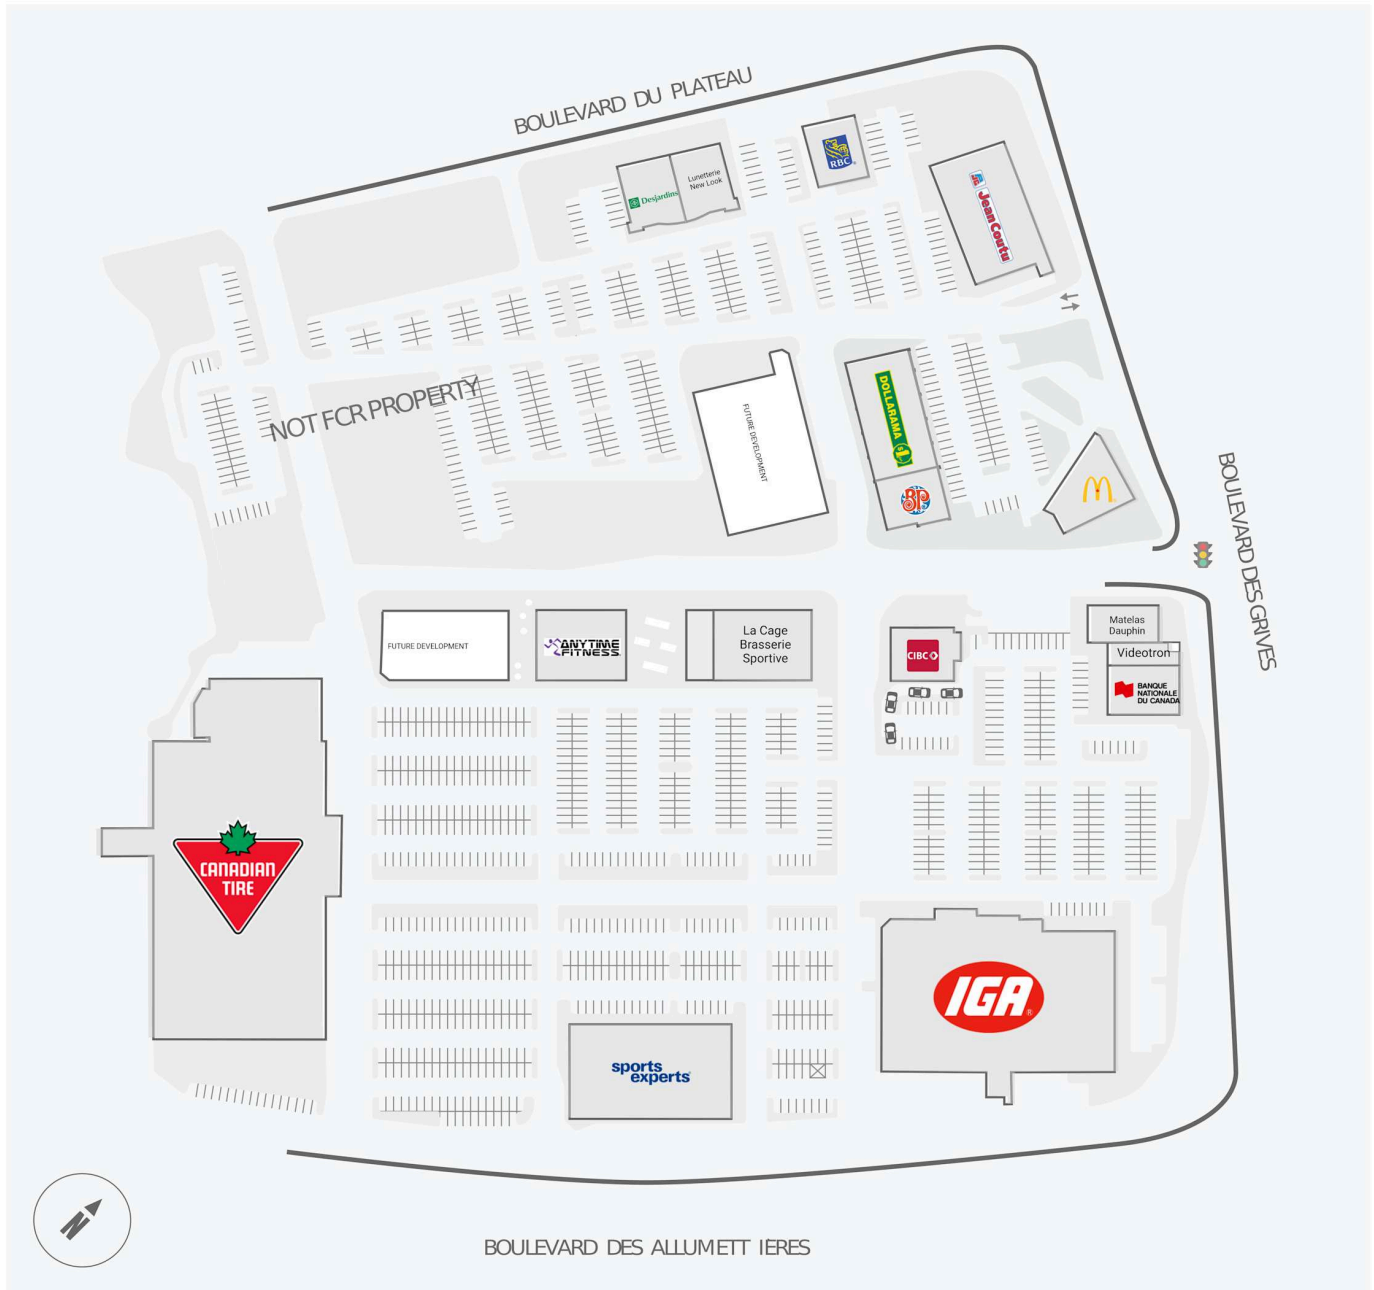

Carrefour du Plateau

203-219 boul. du Plateau, Gatineau, QC

WALK SCORE	TRANSIT SCORE	The sole-purpose of this site plan is to identify the approximate location and size of the buildings. It is intended for use as a reference only and is subject to change at any time at the sole discretion of the owner.	REVISED Jul 2026
66	N/A	« Le seul objectif de ce plan de site est d'identifier l'emplacement et les dimensions approximatifs des bâtiments. Il est destiné à être utilisé comme un outil de référence uniquement et est susceptible de changer à tout moment à la seule discrétion du propriétaire. »	