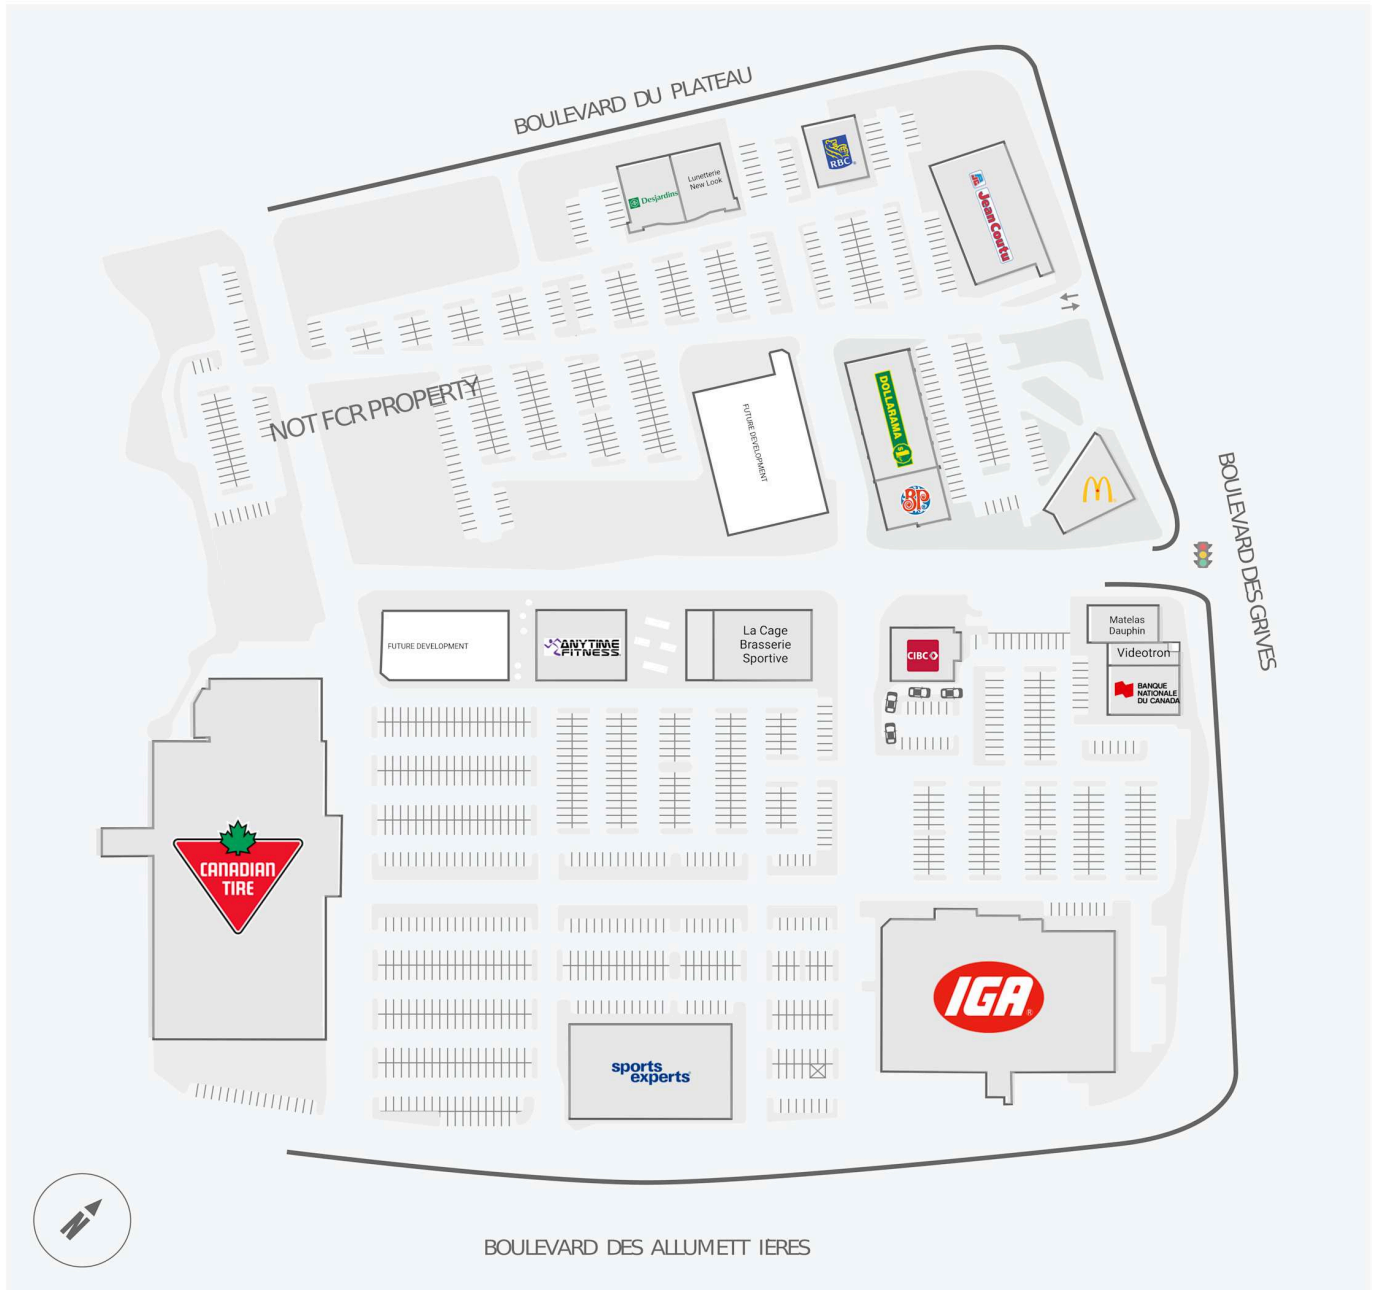

Carrefour du Plateau

203-219 boul. du Plateau, Gatineau, QC

WALK SCORE	TRANSIT SCORE	The sole purpose of this site plan is to identify the approximate location and size of the buildings. It is intended for use as a reference only and is subject to change at any time at the sole discretion of the owner.	REVISED MAY 2026
66	N/A	« Le seul objectif de ce plan de site est d'identifier l'emplacement et les dimensions approximatifs des bâtiments. Il est destiné à être utilisé comme un outil de référence uniquement et est susceptible de changer à tout moment à la seule discrétion du propriétaire. »	