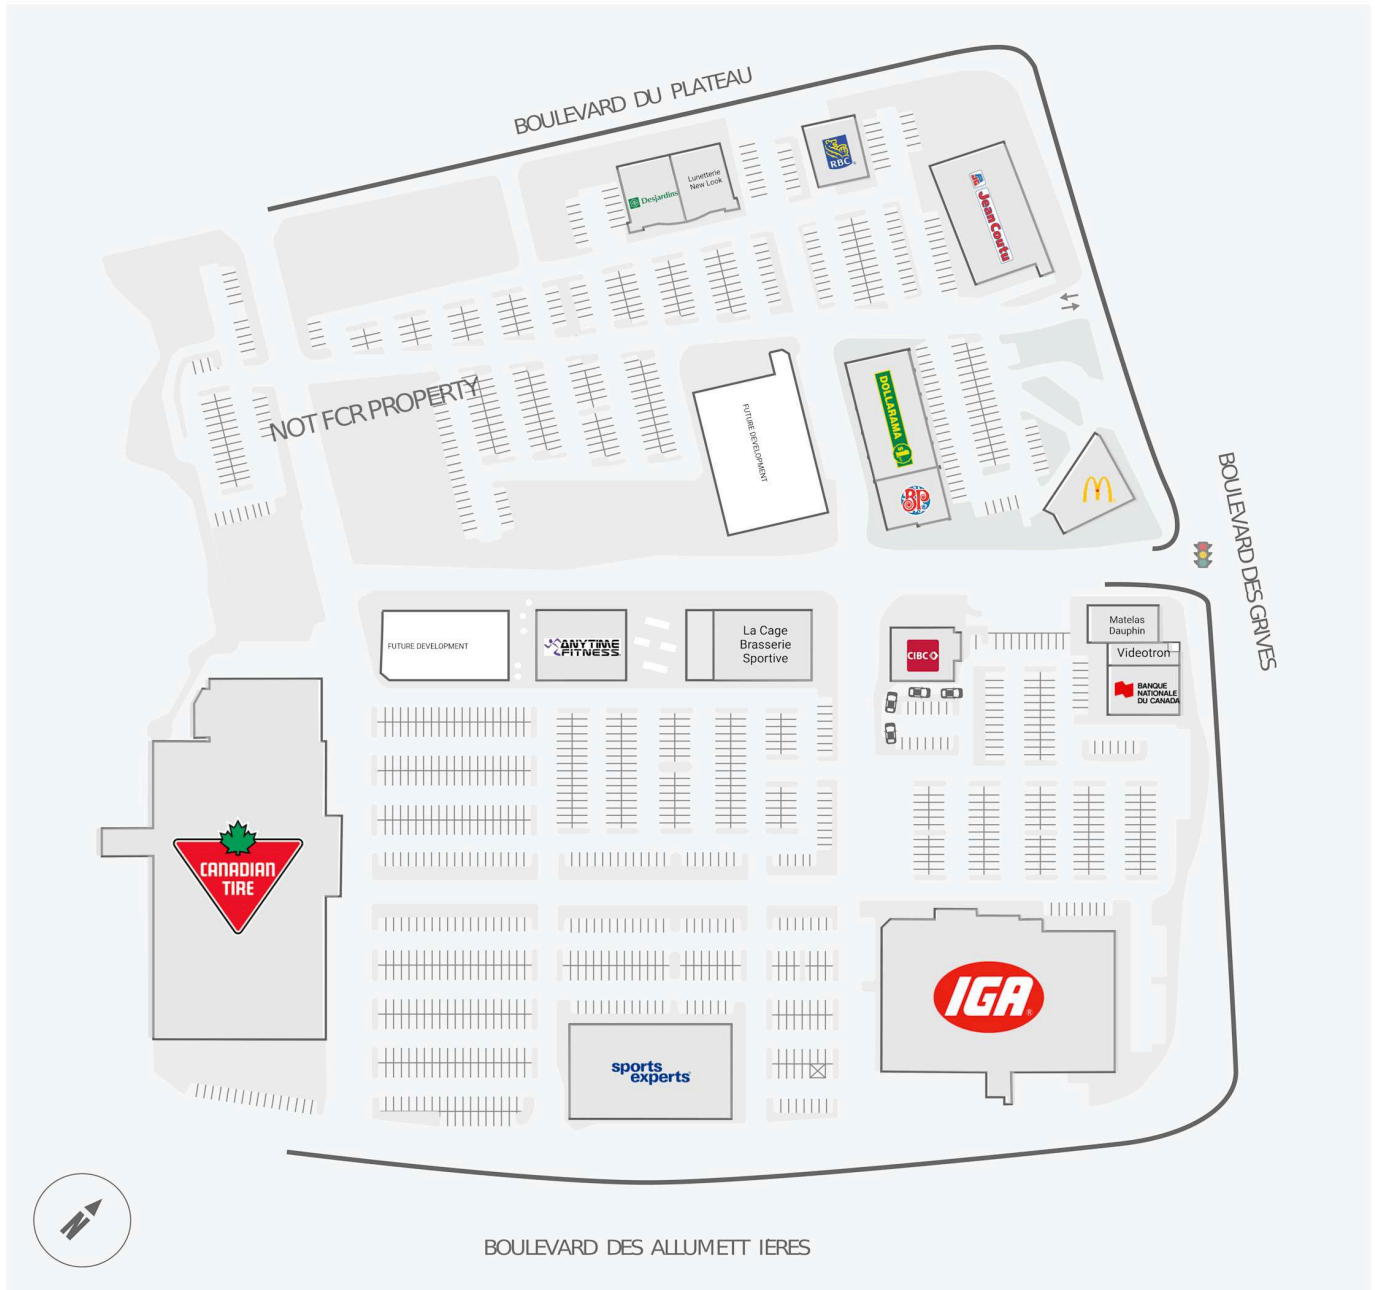

Carrefour du Plateau

203-219 boul. du Plateau, Gatineau, QC

WALK SCORE	TRANSIT SCORE	The sole-purpose of this site plan is to identify the approximate location and size of the buildings. It is intended for use as a reference only and is subject to change at any time at the sole discretion of the owner.	REVISED NOV 2024
66	N/A	« Le seul objectif de ce plan de site est d'identifier l'emplacement et les dimensions approximatifs des bâtiments. Il est destiné à être utilisé comme un outil de référence uniquement et est susceptible de changer à tout moment à la seule discrétion du propriétaire. »	