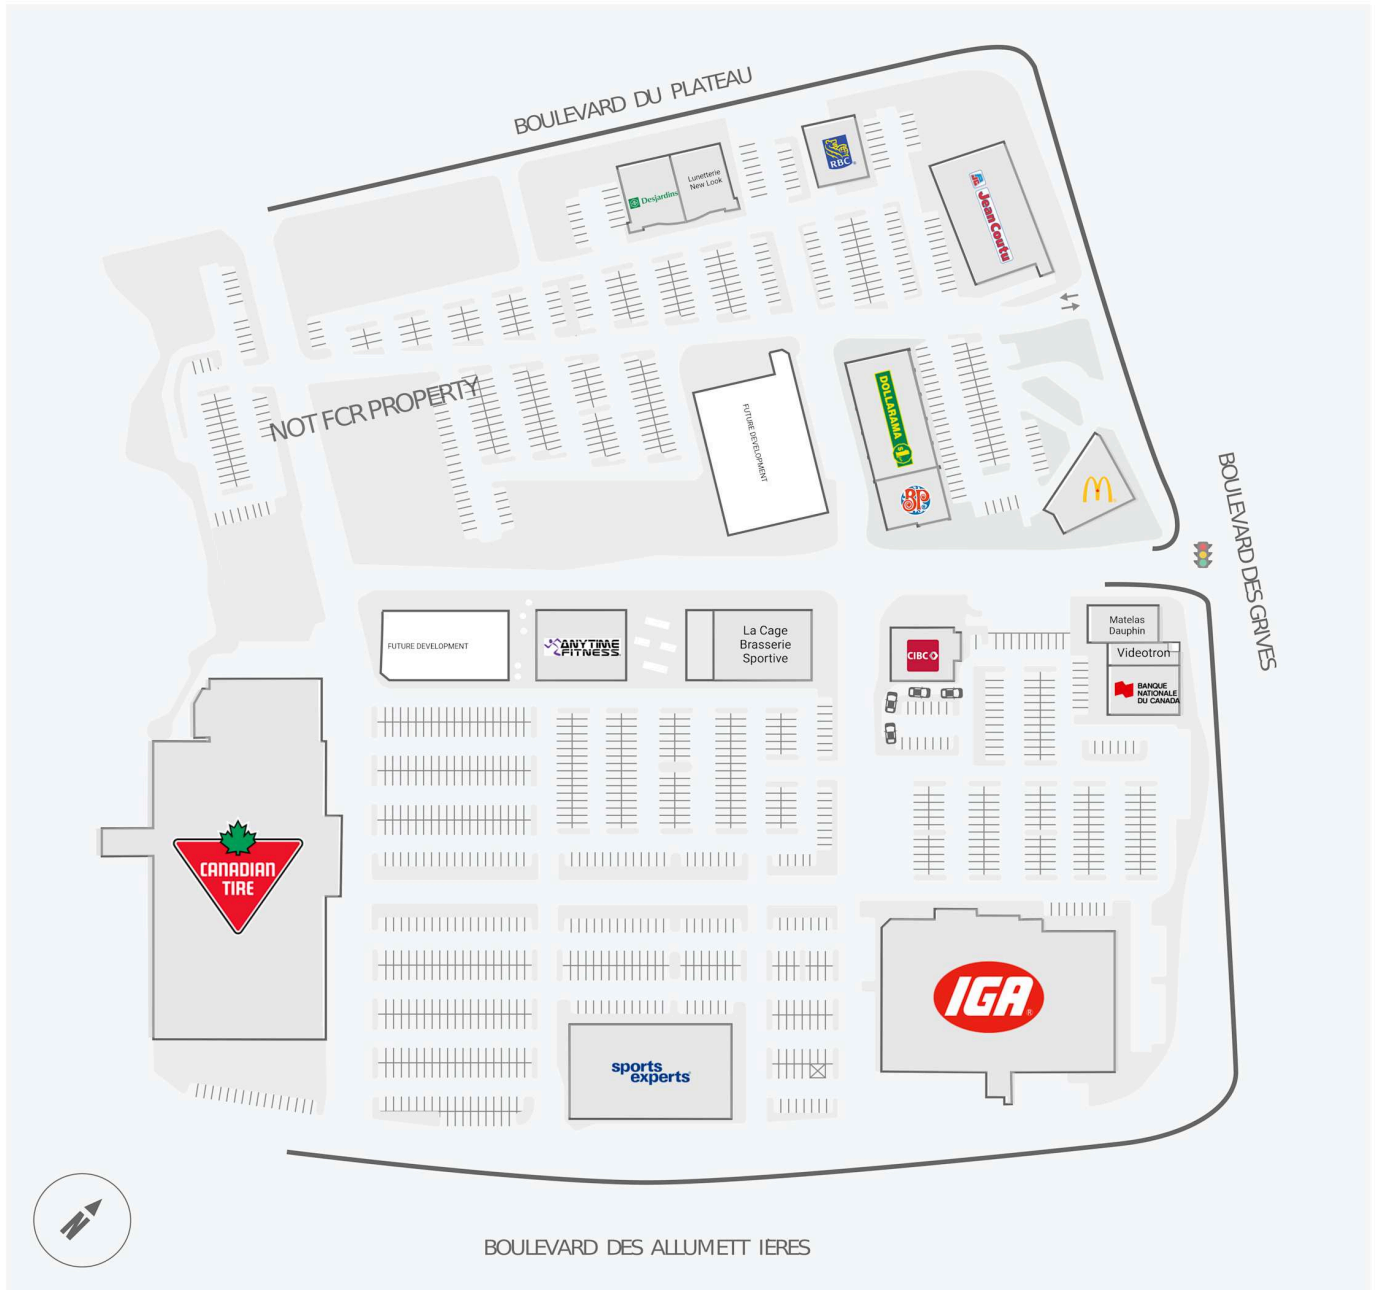

# Carrefour du Plateau

203-219 boul. du Plateau, Gatineau, QC

WALK SCORE	TRANSIT SCORE	The sole-purpose of this site plan is to identify the approximate location and size of the buildings. It is intended for use as a reference only and is subject to change at any time at the sole discretion of the owner.	REVISED MAY 2025
66	N/A	« Le seul objectif de ce plan de site est d'identifier l'emplacement et les dimensions approximatifs des bâtiments. Il est destiné à être utilisé comme un outil de référence uniquement et est susceptible de changer à tout moment à la seule discrétion du propriétaire. »	