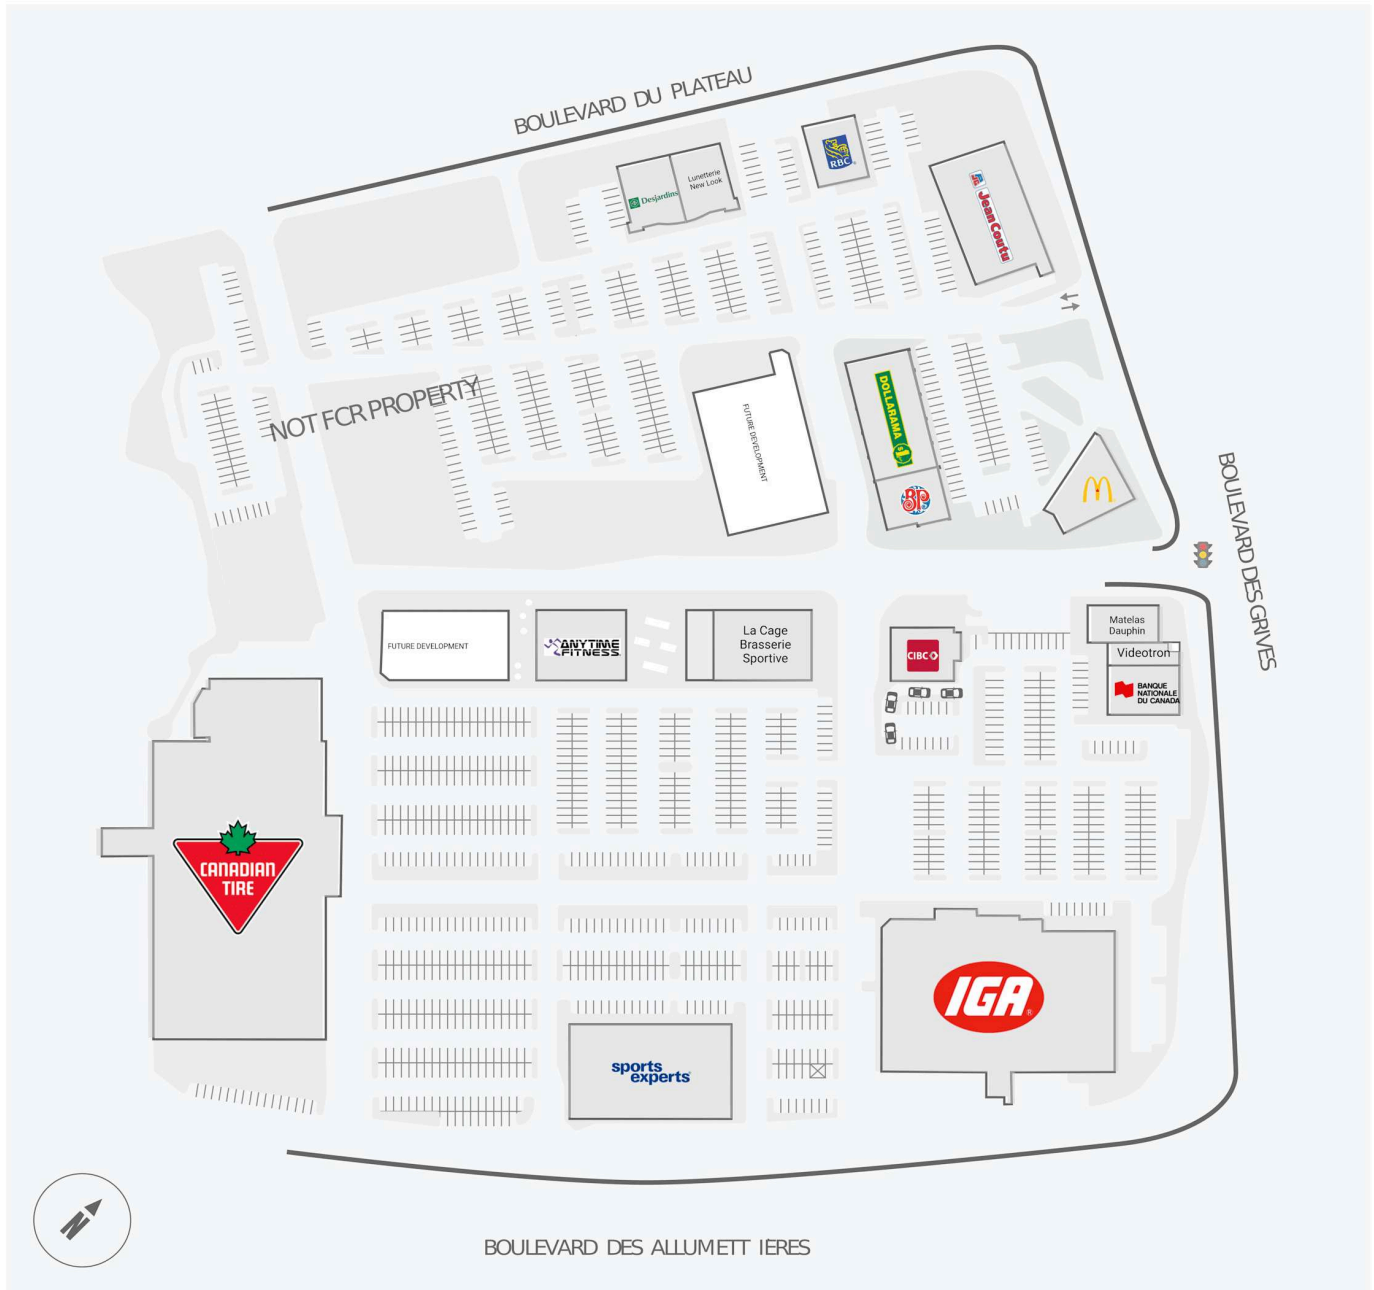

Carrefour du Plateau

203-219 boul. du Plateau, Gatineau, QC

WALK SCORE	TRANSIT SCORE	The sole-purpose of this site plan is to identify the approximate location and size of the buildings. It is intended for use as a reference only and is subject to change at any time at the sole discretion of the owner.	REVISED Apr 2025
66	N/A	« Le seul objectif de ce plan de site est d'identifier l'emplacement et les dimensions approximatifs des bâtiments. Il est destiné à être utilisé comme un outil de référence uniquement et est susceptible de changer à tout moment à la seule discrétion du propriétaire. »	