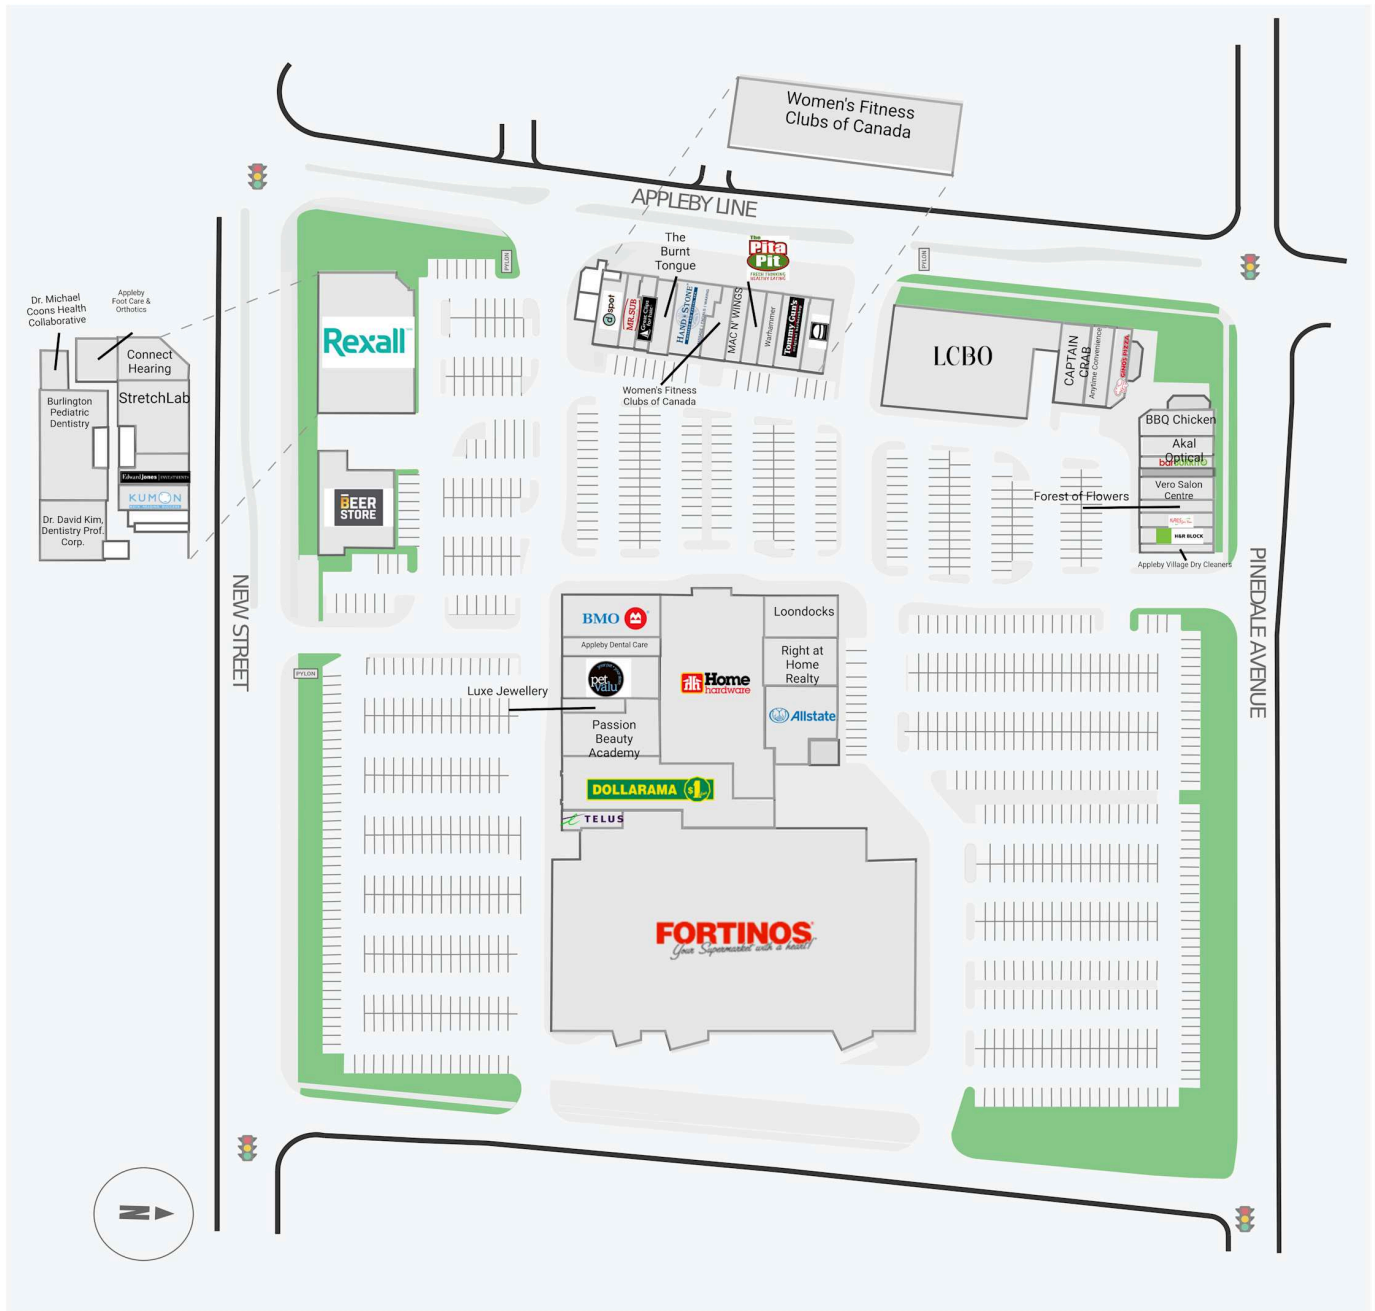

Appleby Village

5111 New Street, Burlington, ON

WALK SCORE	TRANSIT SCORE	The sole-purpose of this site plan is to identify the approximate location and size of the buildings. It is intended for use as a reference only and is subject to change at any time at the sole discretion of the owner.	REVISED MAY 2026
69	N/A	« Le seul objectif de ce plan de site est d'identifier l'emplacement et les dimensions approximatives des bâtiments. Il est destiné à être utilisé comme un outil de référence uniquement et est susceptible de changer à tout moment à la seule discrétion du propriétaire. »	