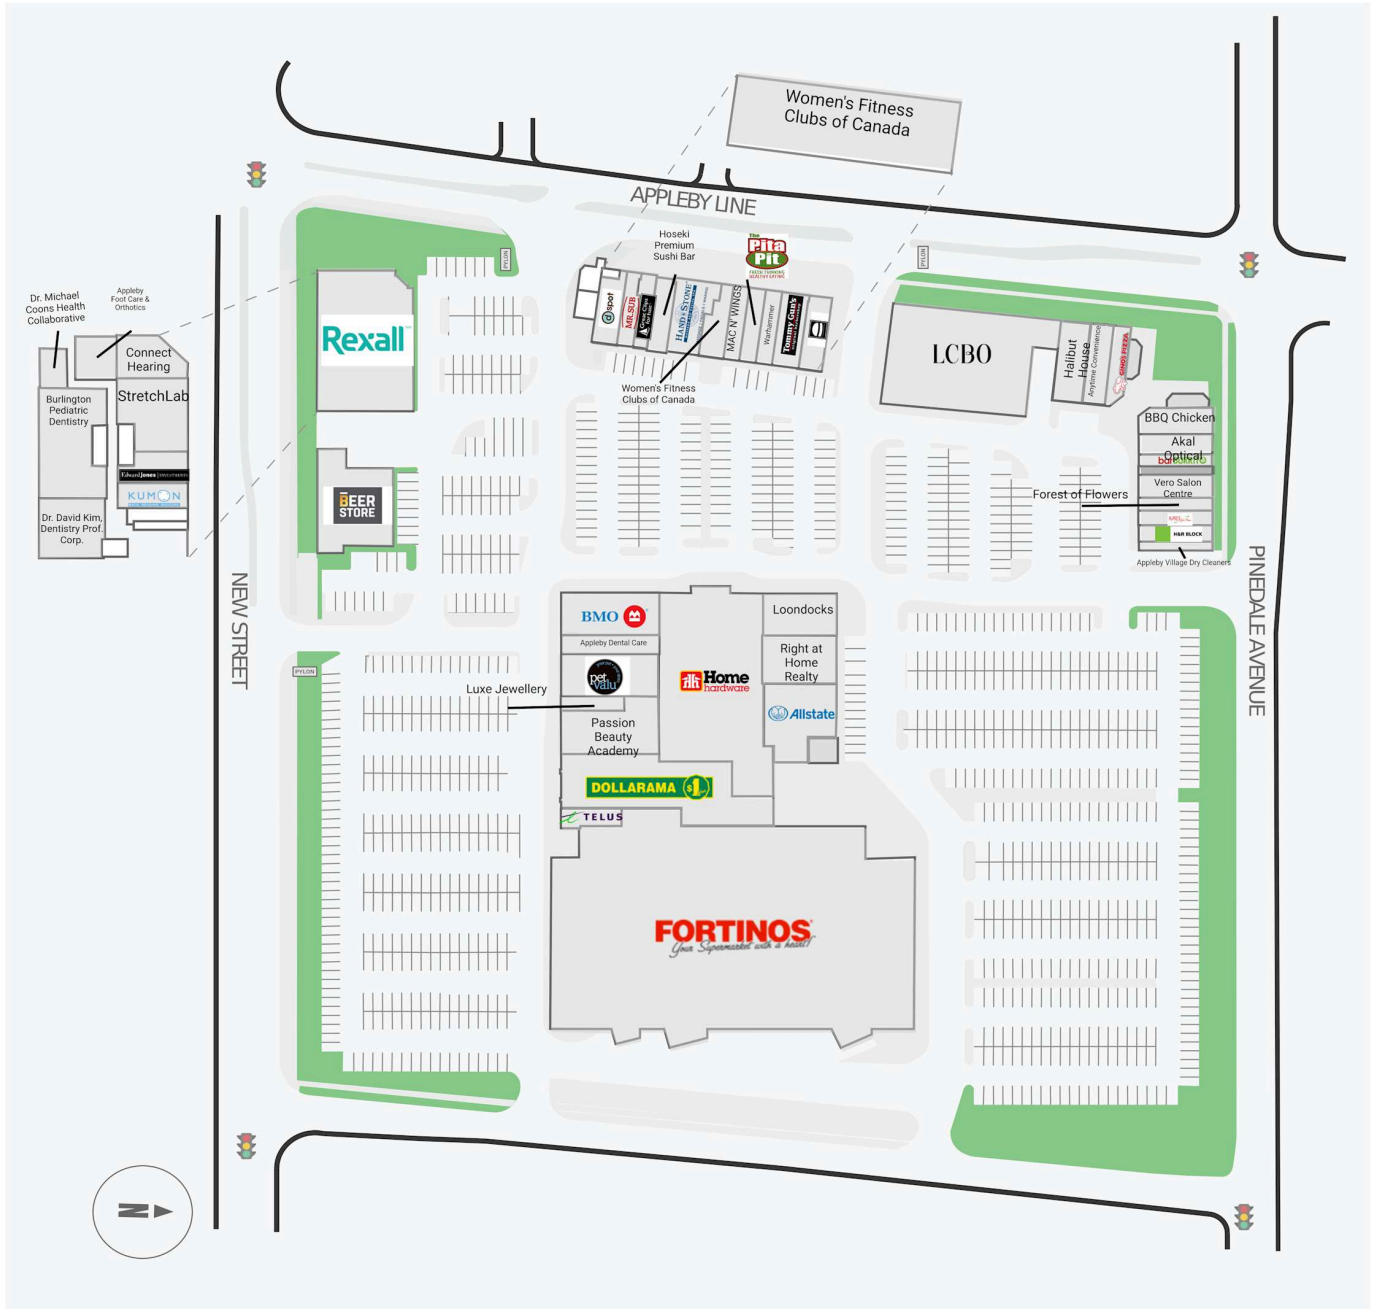

Appleby Village

5111 New Street, Burlington, ON

WALK SCORE	TRANSIT SCORE	The sole-purpose of this site plan is to identify the approximate location and size of the buildings. It is intended for use as a reference only and is subject to change at any time at the sole discretion of the owner.	REVISED Apr 2026
69	N/A	« Le seul objectif de ce plan de site est d'identifier l'emplacement et les dimensions approximatives des bâtiments. Il est destiné à être utilisé comme un outil de référence uniquement et est susceptible de changer à tout moment à la seule discrétion du propriétaire. »	