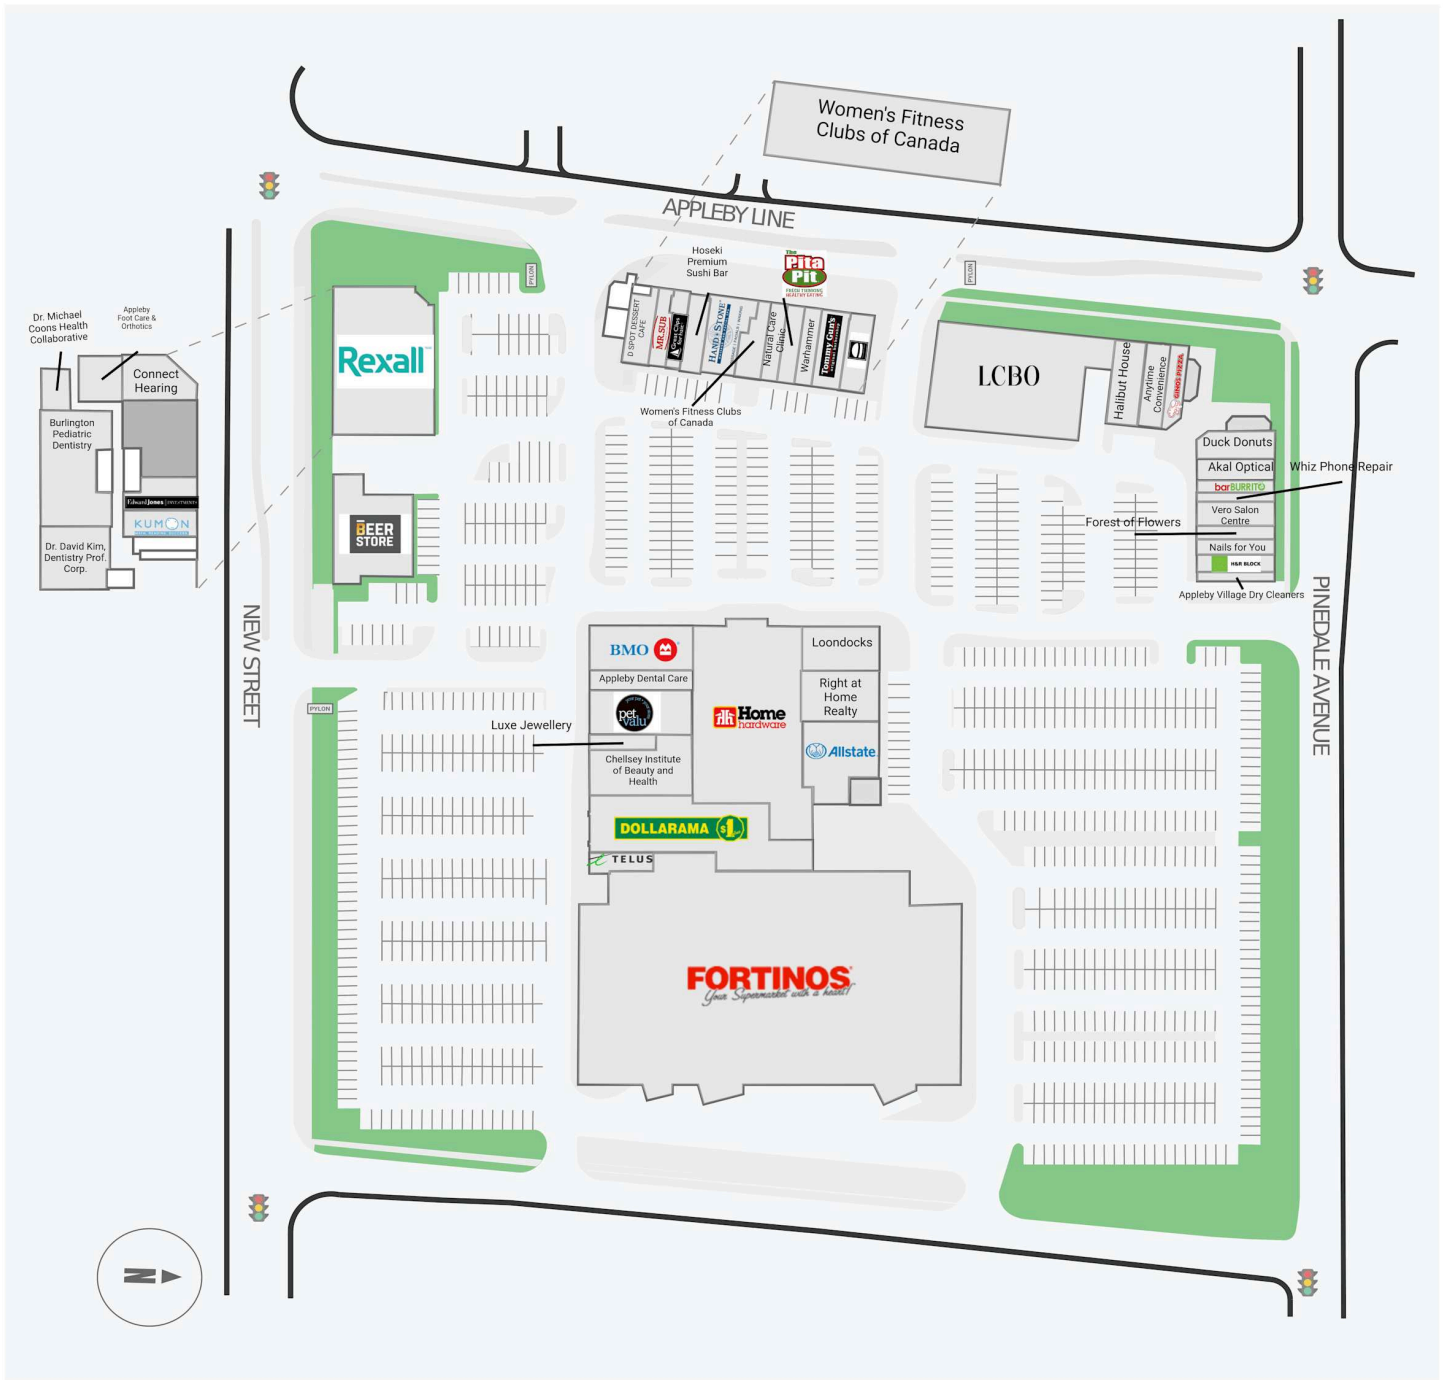

Appleby Village

5111 New Street, Burlington, ON

| WALK SCORE | TRANSIT SCORE | The sole-purpose of this site plan is to identify the approximate location and size of the buildings. It is intended for use as a reference only and is subject to change at any time at the sole discretion of the owner. | REVISED Jan 2025 |
|------------|---------------|---|---------------------|
| 69 | N/A | « Le seul objectif de ce plan de site est d'identifier l'emplacement et les dimensions approximatifs des bâtiments. Il est destiné à être utilisé comme un outil de référence uniquement et est susceptible de changer à tout moment à la seule discrétion du propriétaire. » | |