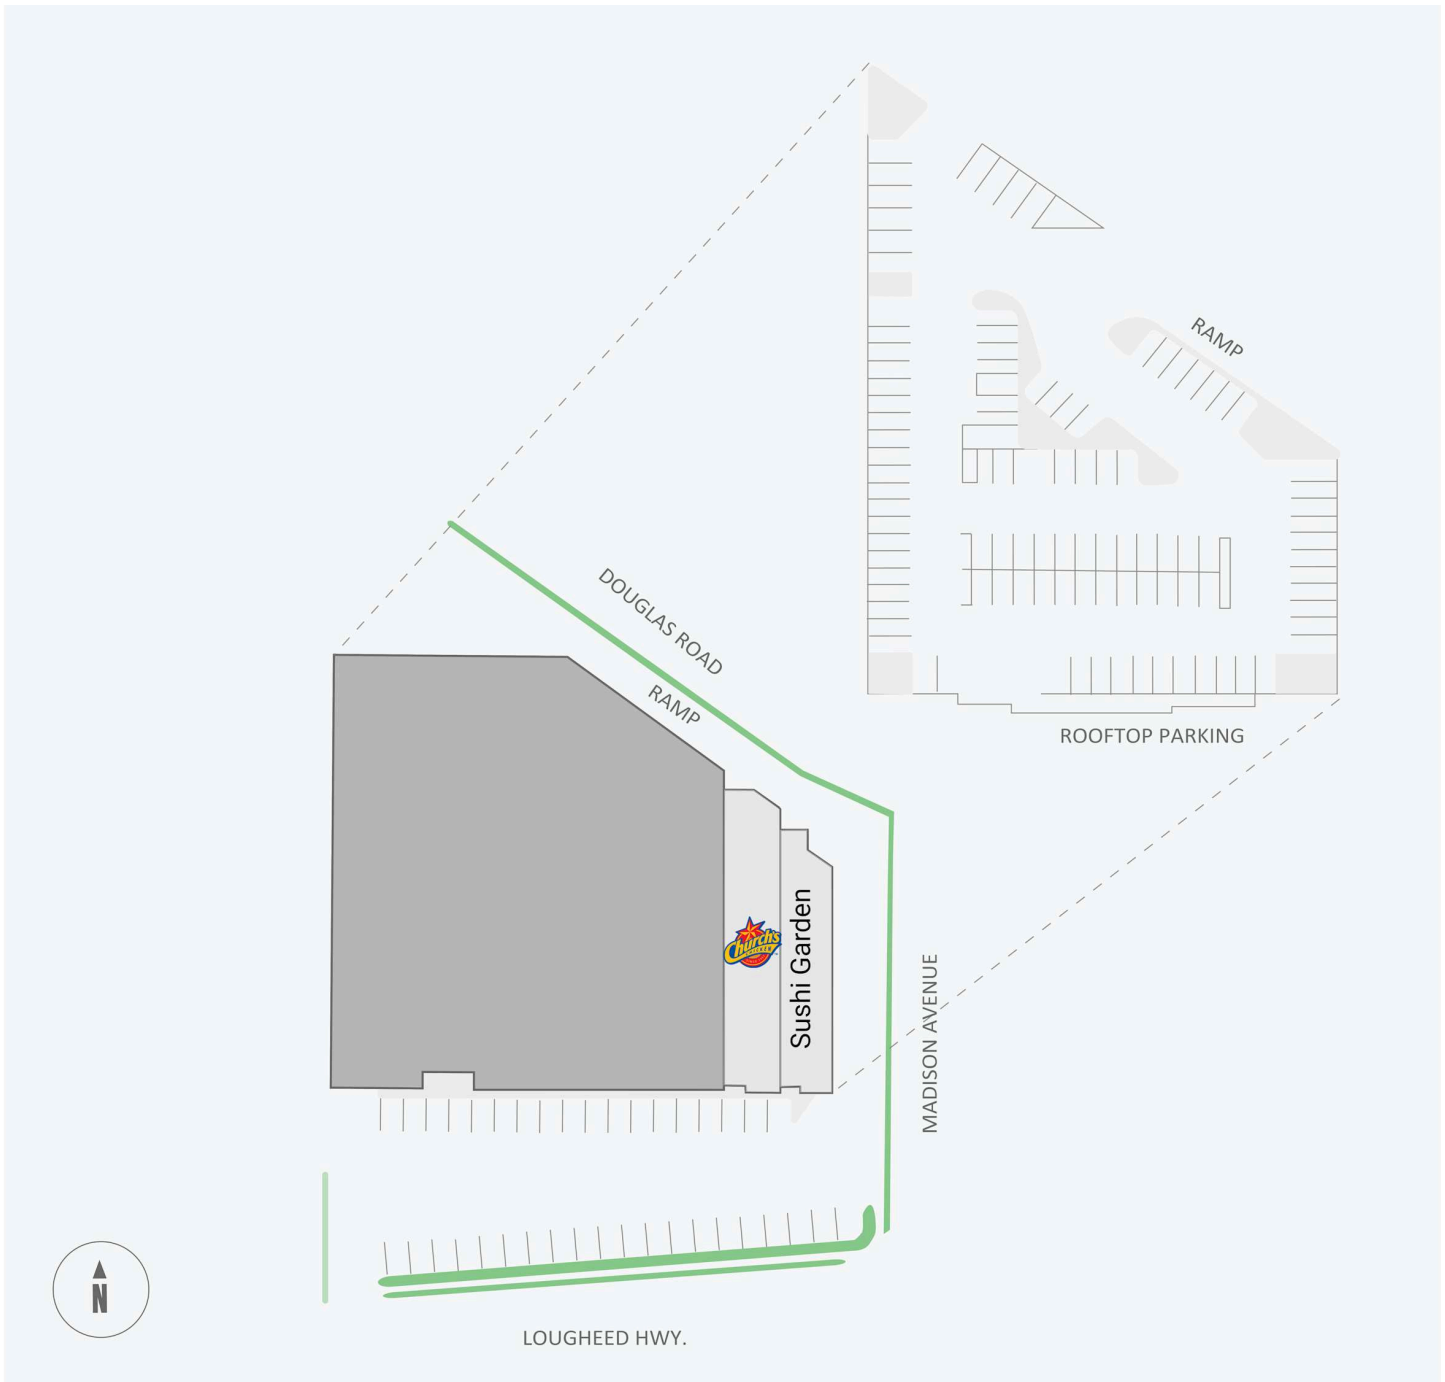

Staples Lougheed

4265 Lougheed Hwy, Burnaby, BC

WALK SCORE	TRANSIT SCORE	The sole purpose of this site plan is to identify the approximate location and size of the buildings. It is intended for use as a reference only and is subject to change at any time at the sole discretion of the owner.	REVISED MAY 2026
88	79	« Le seul objectif de ce plan de site est d'identifier l'emplacement et les dimensions approximatifs des bâtiments. Il est destiné à être utilisé comme un outil de référence uniquement et est susceptible de changer à tout moment à la seule discrétion du propriétaire. »	