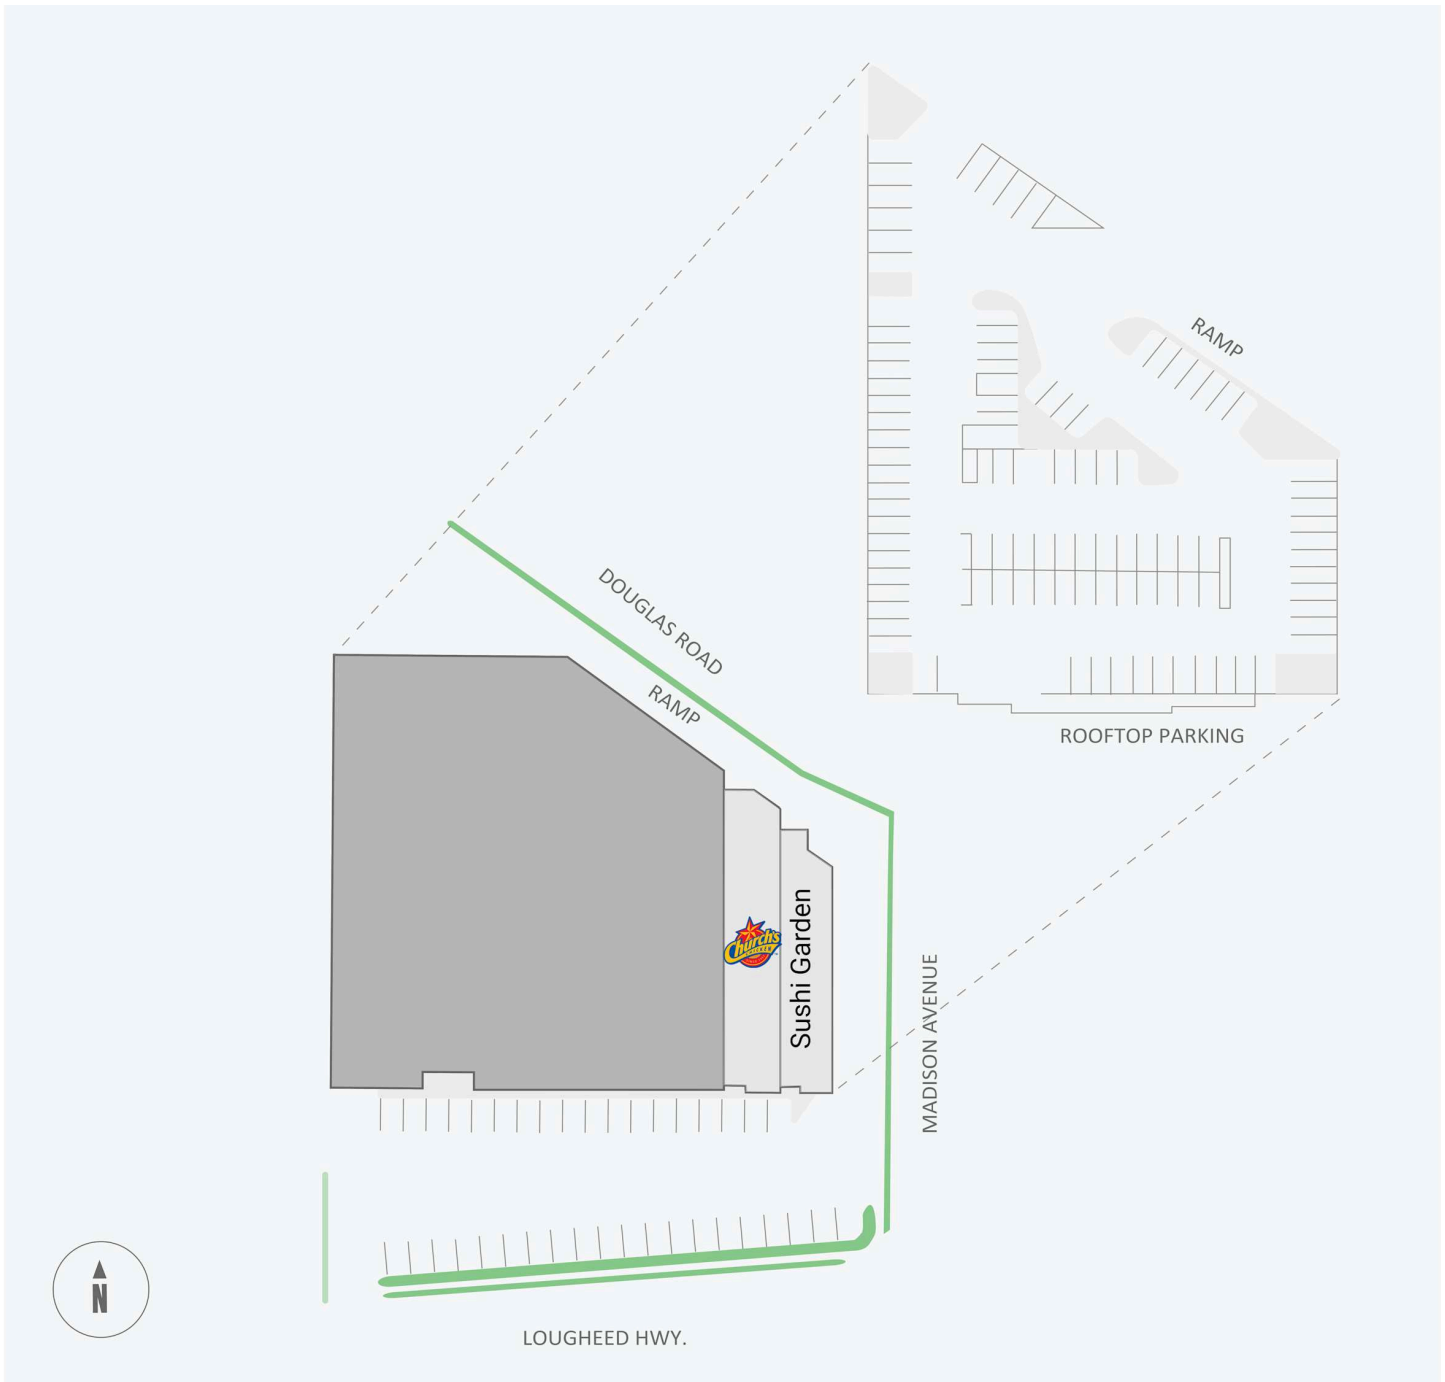

Staples Lougheed

4265 Lougheed Hwy, Burnaby, BC

WALK SCORE	TRANSIT SCORE	The sole purpose of this site plan is to identify the approximate location and size of the buildings. It is intended for use as a reference only and is subject to change at any time at the sole discretion of the owner.	REVISED Apr 2026
88	79	« Le seul objectif de ce plan de site est d'identifier l'emplacement et les dimensions approximatifs des bâtiments. Il est destiné à être utilisé comme un outil de référence uniquement et est susceptible de changer à tout moment à la seule discrétion du propriétaire. »	