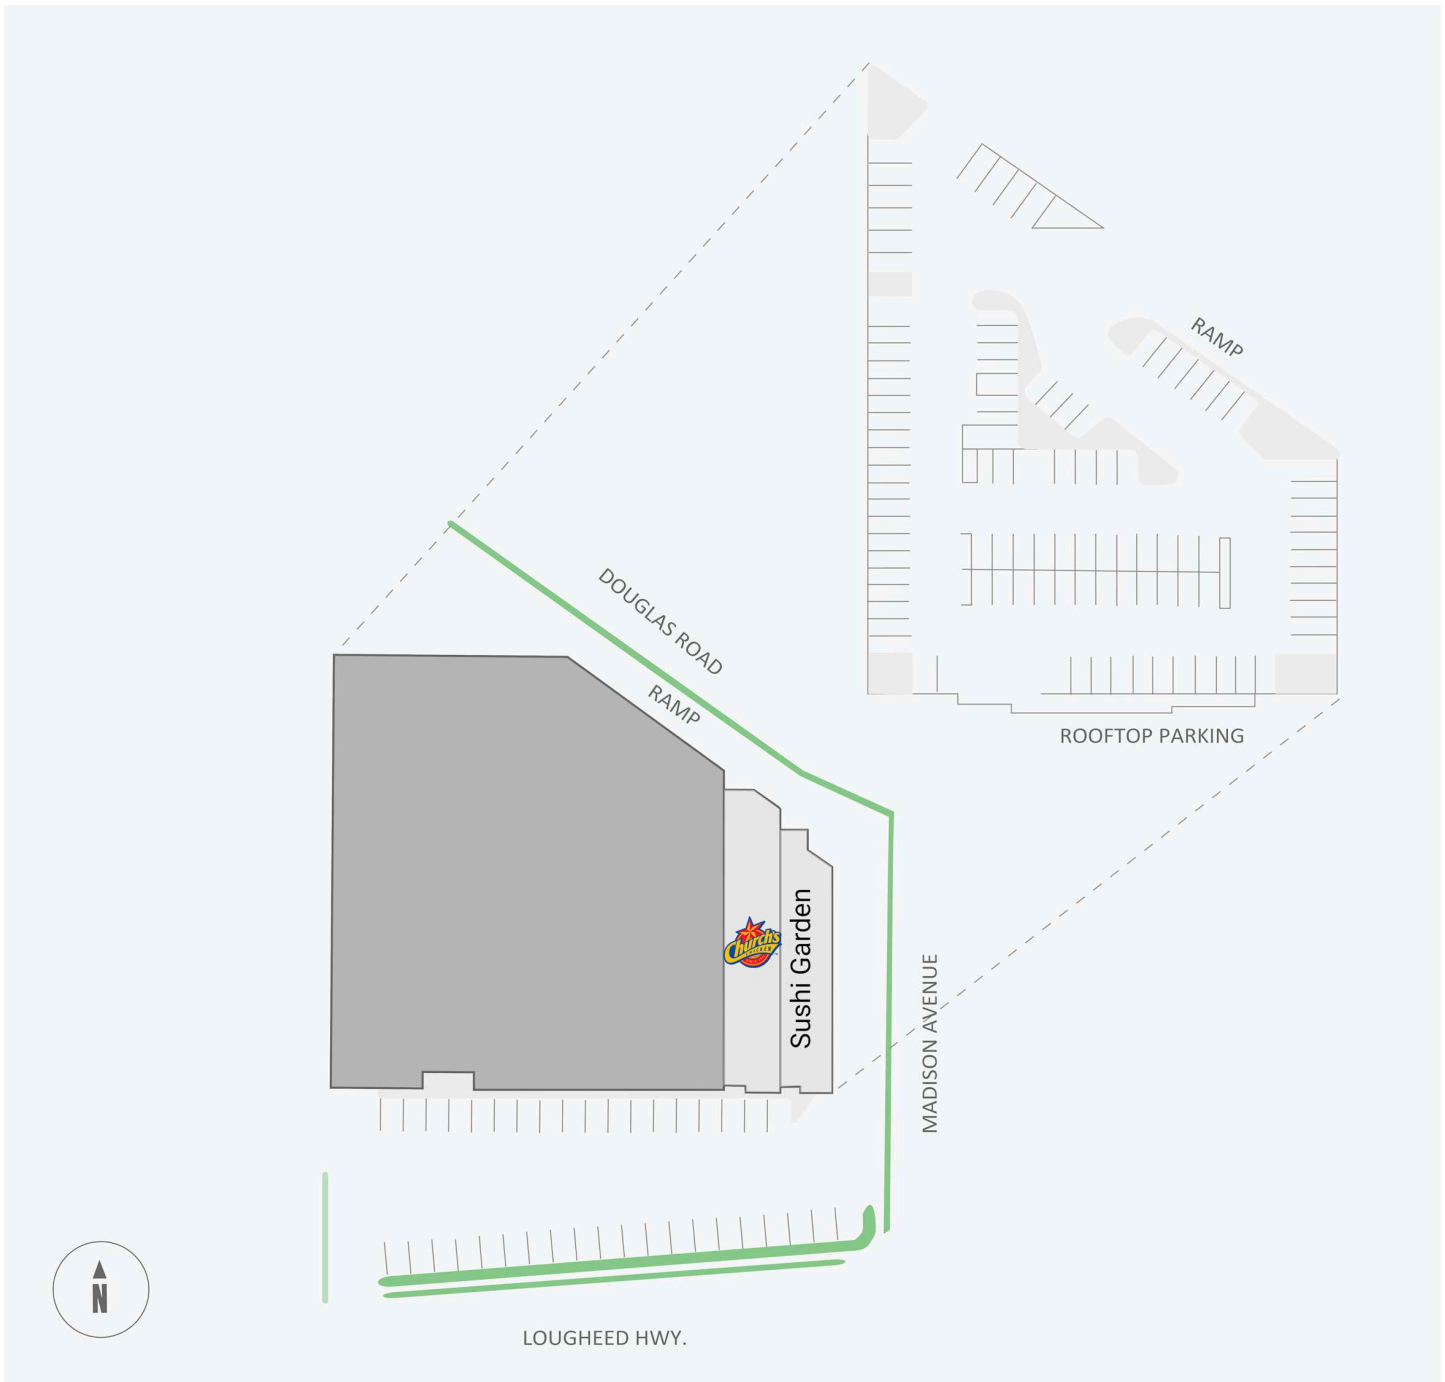

# Staples Lougheed

4265 Lougheed Hwy, Burnaby, BC

WALK SCORE	TRANSIT SCORE	The sole purpose of this site plan is to identify the approximate location and size of the buildings. It is intended for use as a reference only and is subject to change at any time at the sole discretion of the owner.	REVISED MAY 2025
88	79	« Le seul objectif de ce plan de site est d'identifier l'emplacement et les dimensions approximatifs des bâtiments. Il est destiné à être utilisé comme un outil de référence uniquement et est susceptible de changer à tout moment à la seule discrétion du propriétaire. »	