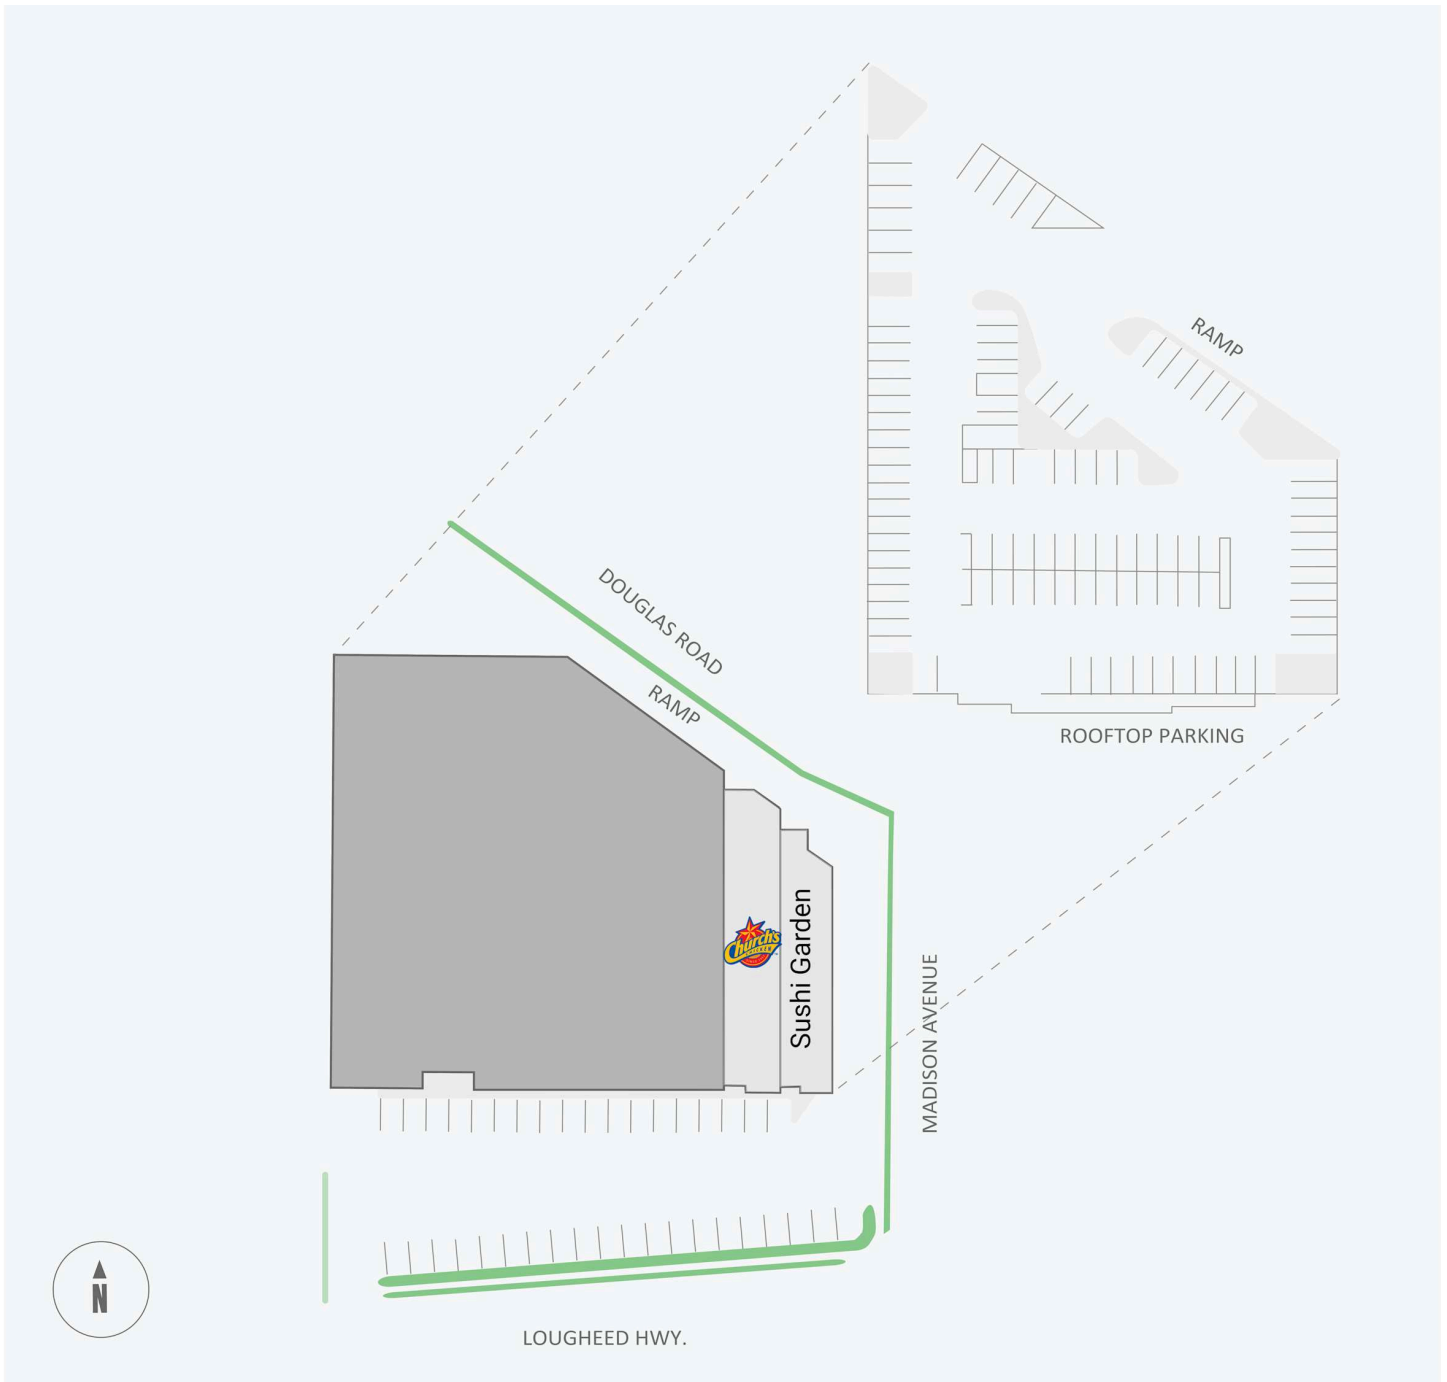

Staples Lougheed

4265 Lougheed Hwy, Burnaby, BC

WALK SCORE	TRANSIT SCORE	The sole purpose of this site plan is to identify the approximate location and size of the buildings. It is intended for use as a reference only and is subject to change at any time at the sole discretion of the owner.	REVISED Jun 2026
88	79	« Le seul objectif de ce plan de site est d'identifier l'emplacement et les dimensions approximatifs des bâtiments. Il est destiné à être utilisé comme un outil de référence uniquement et est susceptible de changer à tout moment à la seule discrétion du propriétaire. »	