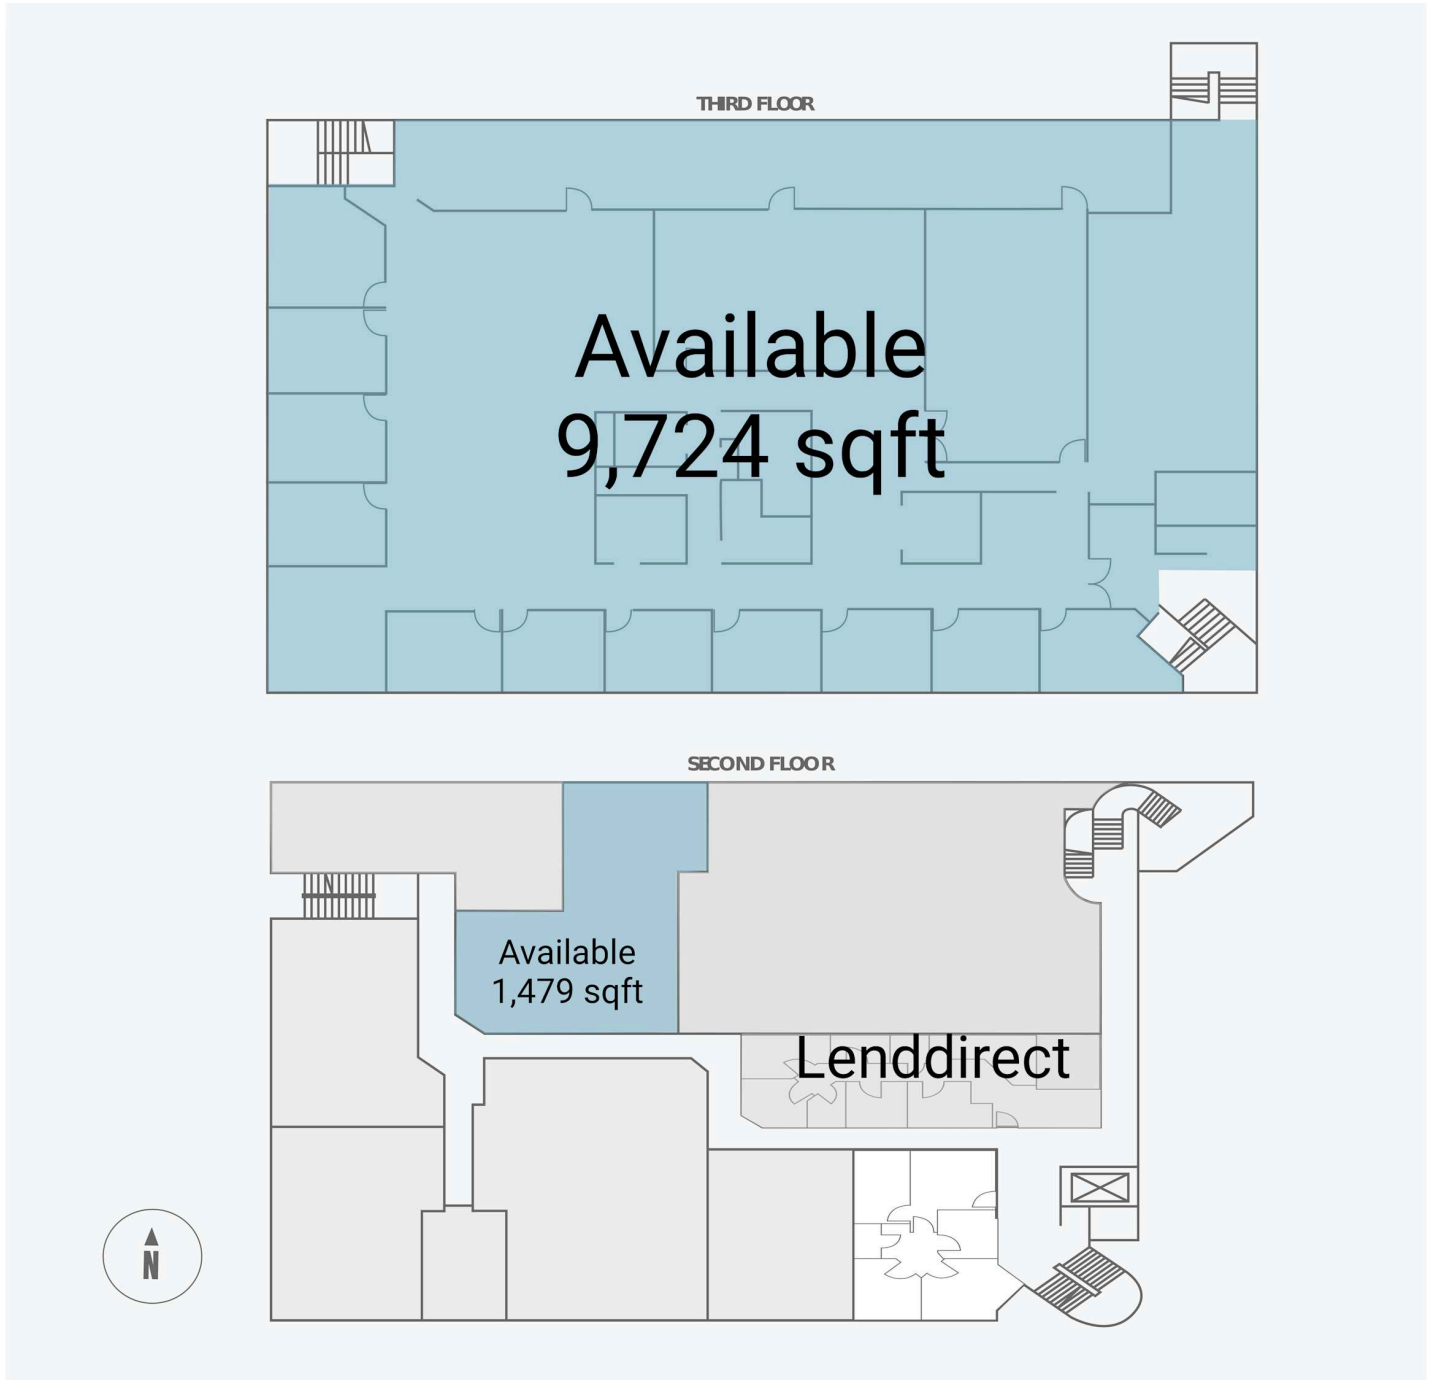

# Whitby Mall

1615 Dundas Street East, Whitby, ON

WALK SCORE	TRANSIT SCORE	The sole-purpose of this site plan is to identify the approximate location and size of the buildings. It is intended for use as a reference only and is subject to change at any time at the sole discretion of the owner.	REVISED MAY 2026
71	N/A	« Le seul objectif de ce plan de site est d'identifier l'emplacement et les dimensions approximatifs des bâtiments. Il est destiné à être utilisé comme un outil de référence uniquement et est susceptible de changer à tout moment à la seule discrétion du propriétaire. »	