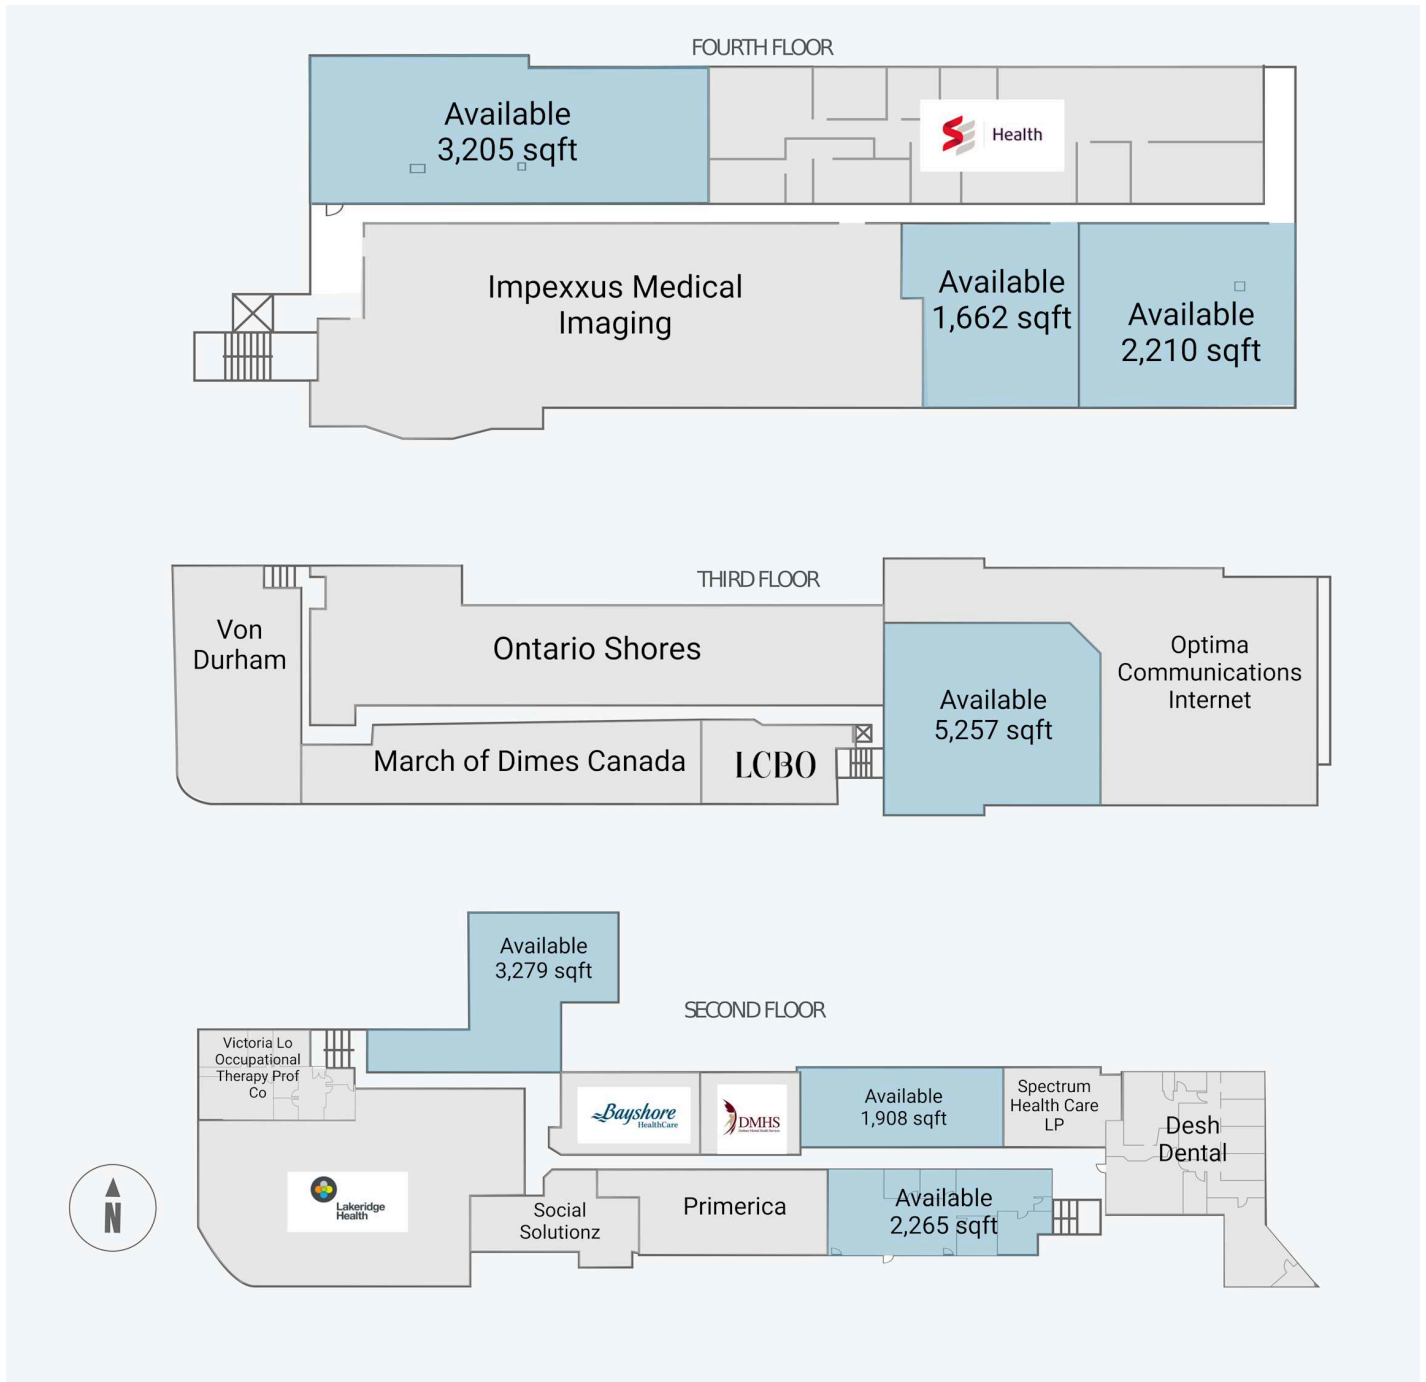

# Whitby Mall

1615 Dundas Street East, Whitby, ON

WALK SCORE	TRANSIT SCORE	The sole purpose of this site plan is to identify the approximate location and size of the buildings. It is intended for use as a reference only and is subject to change at any time at the sole discretion of the owner.	REVISED MAY 2026
71	N/A	« Le seul objectif de ce plan de site est d'identifier l'emplacement et les dimensions approximatives des bâtiments. Il est destiné à être utilisé comme un outil de référence uniquement et est susceptible de changer à tout moment à la seule discrétion du propriétaire. »	