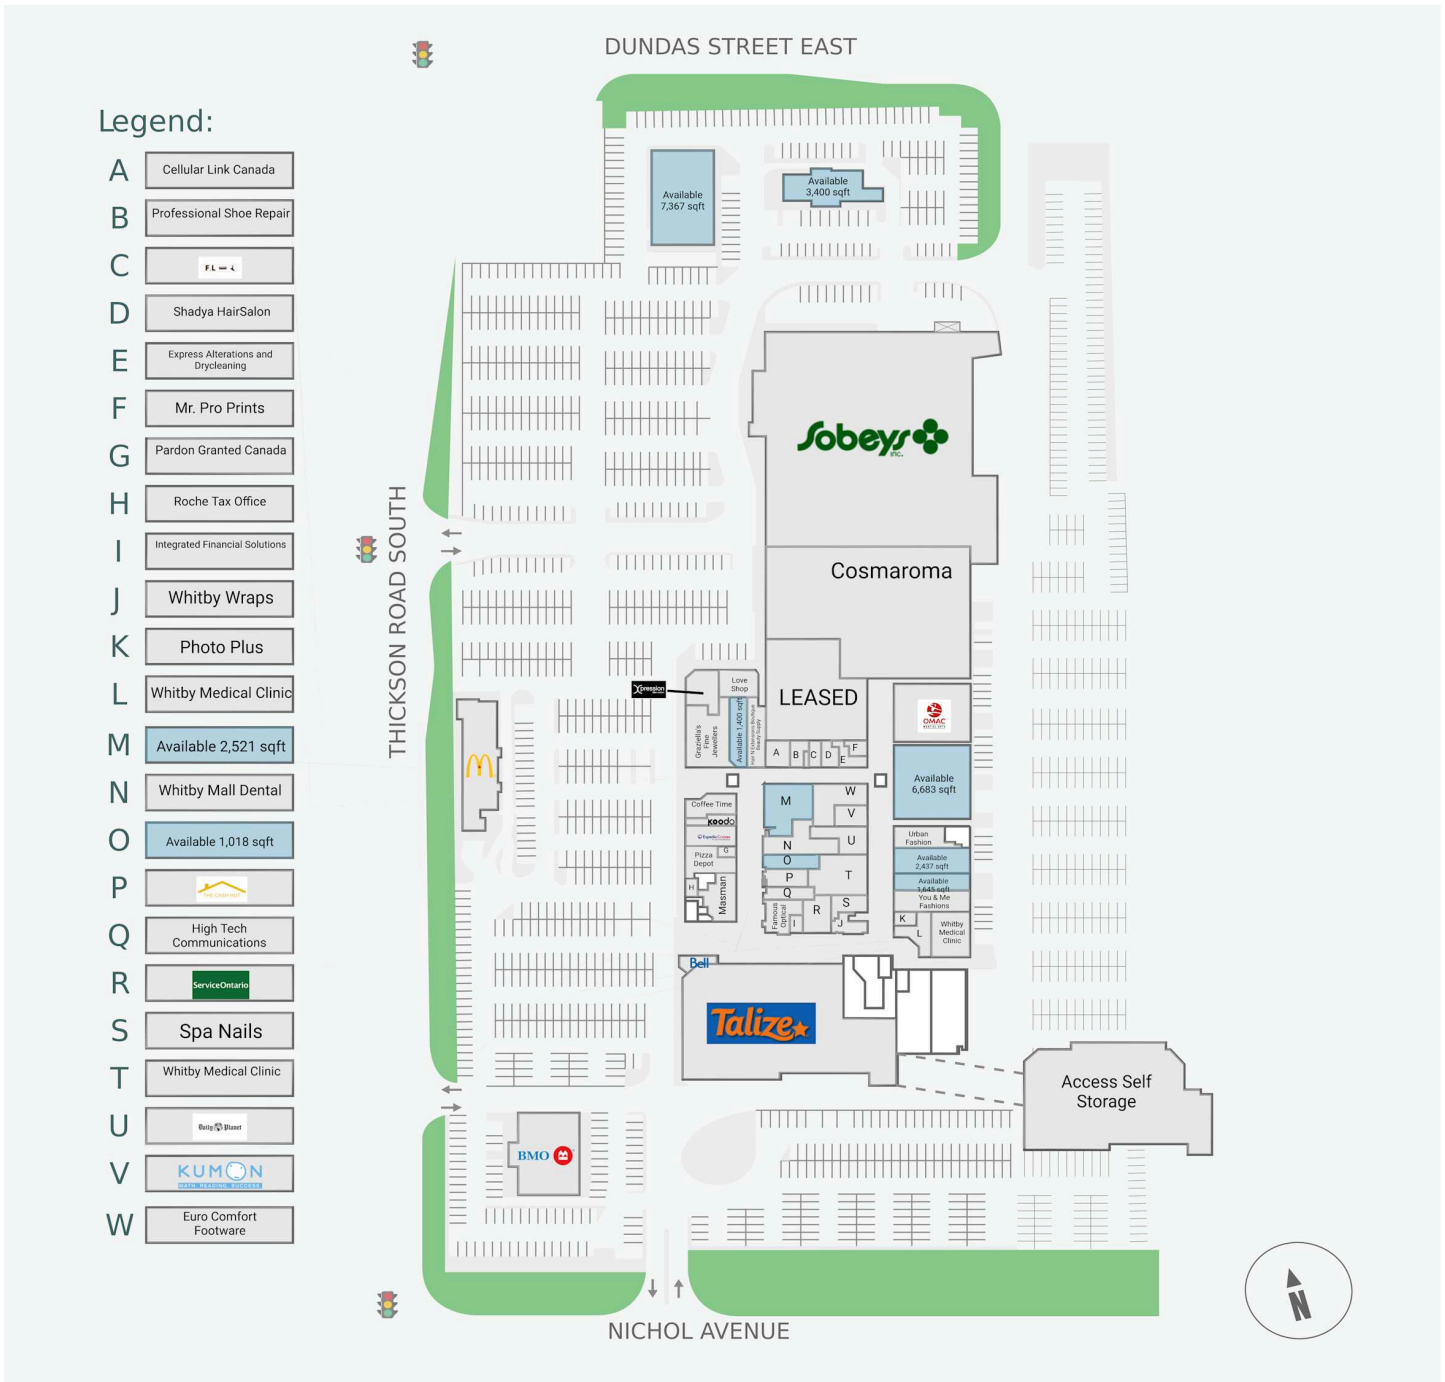

# Whitby Mall

1615 Dundas Street East, Whitby, ON

WALK SCORE	TRANSIT SCORE	The sole-purpose of this site plan is to identify the approximate location and size of the buildings. It is intended for use as a reference only and is subject to change at any time at the sole discretion of the owner.	REVISED MAY 2026
71	N/A	« Le seul objectif de ce plan de site est d'identifier l'emplacement et les dimensions approximatives des bâtiments. Il est destiné à être utilisé comme un outil de référence uniquement et est susceptible de changer à tout moment à la seule discrétion du propriétaire. »	

# Whitby Mall

1615 Dundas Street East, Whitby, ON

WALK SCORE	TRANSIT SCORE	The sole purpose of this site plan is to identify the approximate location and size of the buildings. It is intended for use as a reference only and is subject to change at any time at the sole discretion of the owner.	REVISED MAY 2026
71	N/A	« Le seul objectif de ce plan de site est d'identifier l'emplacement et les dimensions approximatives des bâtiments. Il est destiné à être utilisé comme un outil de référence uniquement et est susceptible de changer à tout moment à la seule discrétion du propriétaire. »	

# Whitby Mall

1615 Dundas Street East, Whitby, ON

WALK SCORE	TRANSIT SCORE	The sole-purpose of this site plan is to identify the approximate location and size of the buildings. It is intended for use as a reference only and is subject to change at any time at the sole discretion of the owner.	REVISED MAY 2026
71	N/A	« Le seul objectif de ce plan de site est d'identifier l'emplacement et les dimensions approximatifs des bâtiments. Il est destiné à être utilisé comme un outil de référence uniquement et est susceptible de changer à tout moment à la seule discrétion du propriétaire. »	