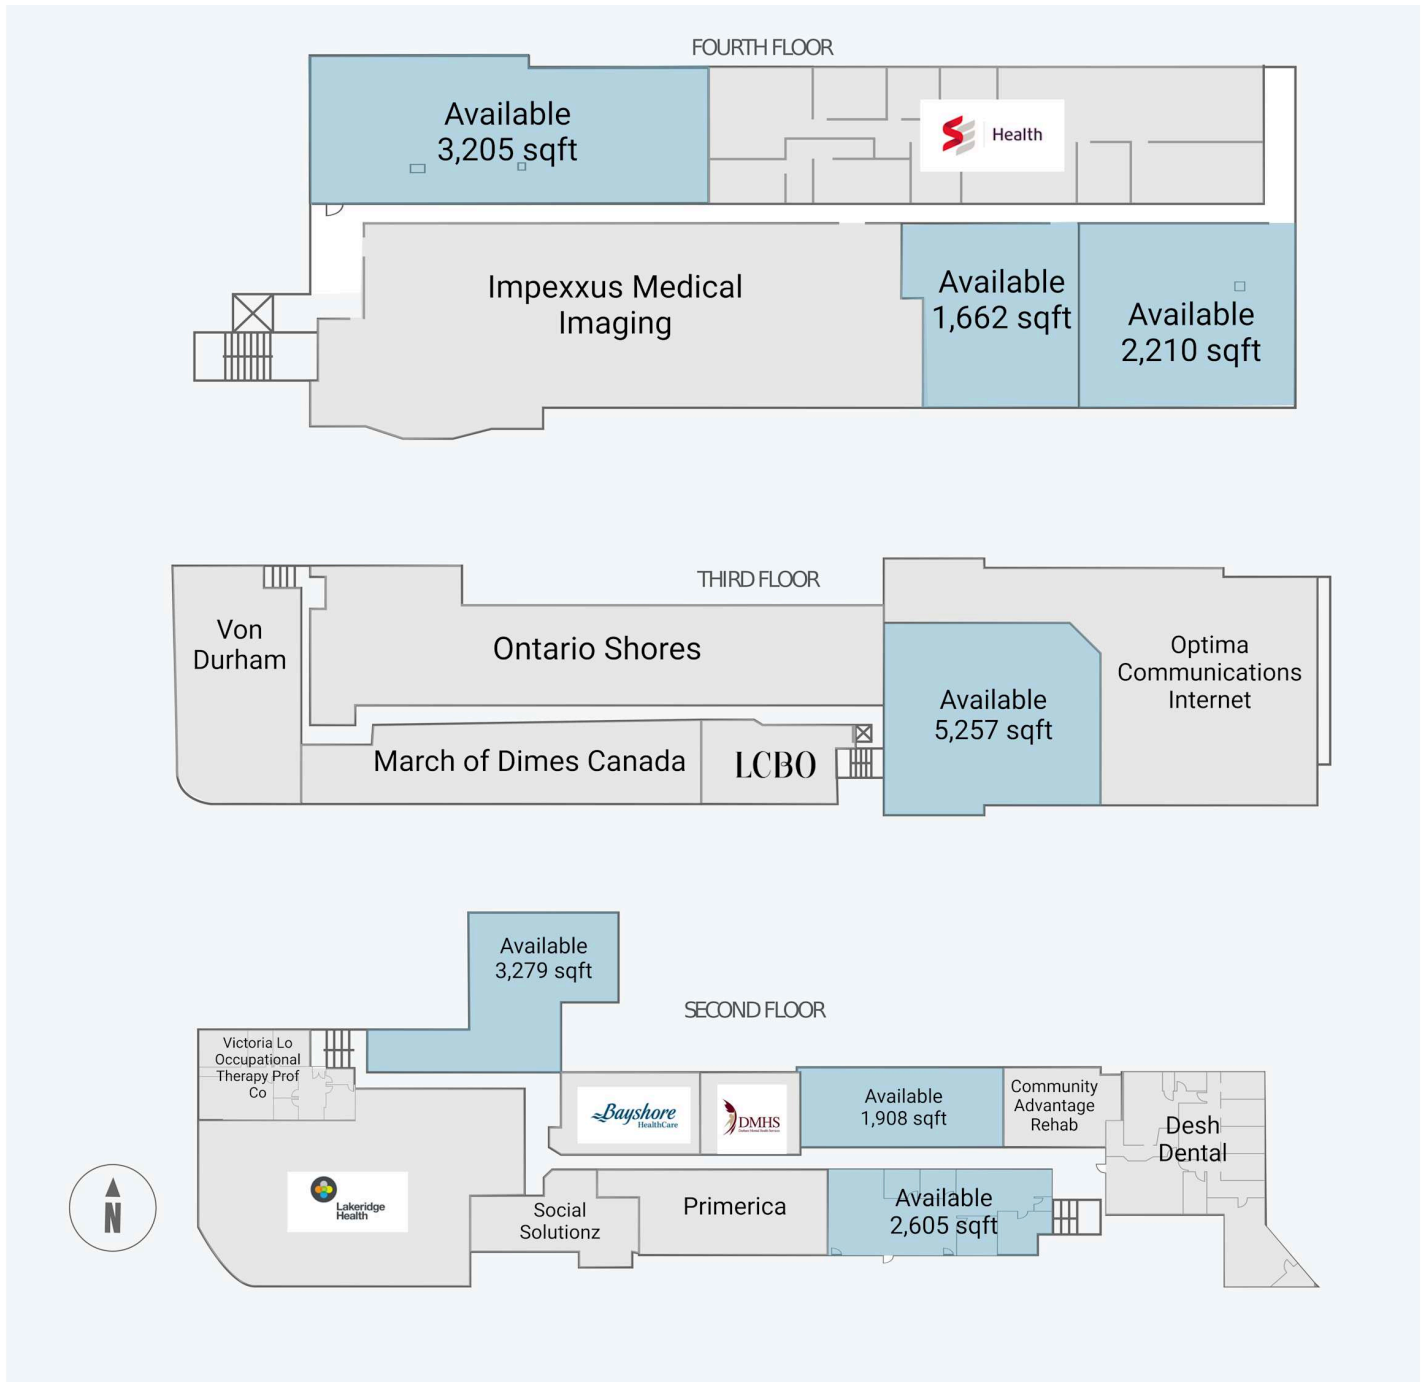

Whitby Mall

1615 Dundas Street East, Whitby, ON

WALK SCORE	TRANSIT SCORE	The sole-purpose of this site plan is to identify the approximate location and size of the buildings. It is intended for use as a reference only and is subject to change at any time at the sole discretion of the owner.	REVISED Apr 2026
71	N/A	« Le seul objectif de ce plan de site est d'identifier l'emplacement et les dimensions approximatives des bâtiments. Il est destiné à être utilisé comme un outil de référence uniquement et est susceptible de changer à tout moment à la seule discrétion du propriétaire. »	

Get in touch:

leasing@fcr.ca

fcr.ca

@firstcapitalreit

Whitby Mall

1615 Dundas Street East, Whitby, ON

WALK SCORE	TRANSIT SCORE	The sole purpose of this site plan is to identify the approximate location and size of the buildings. It is intended for use as a reference only and is subject to change at any time at the sole discretion of the owner.	REVISED Apr 2026
71	N/A	« Le seul objectif de ce plan de site est d'identifier l'emplacement et les dimensions approximatives des bâtiments. Il est destiné à être utilisé comme un outil de référence uniquement et est susceptible de changer à tout moment à la seule discrétion du propriétaire. »	

Get in touch:

leasing@fcr.ca

fcr.ca

@firstcapitalreit

Whitby Mall

1615 Dundas Street East, Whitby, ON

WALK SCORE	TRANSIT SCORE	The sole-purpose of this site plan is to identify the approximate location and size of the buildings. It is intended for use as a reference only and is subject to change at any time at the sole discretion of the owner.	REVISED Apr 2026
71	N/A	« Le seul objectif de ce plan de site est d'identifier l'emplacement et les dimensions approximatifs des bâtiments. Il est destiné à être utilisé comme un outil de référence uniquement et est susceptible de changer à tout moment à la seule discrétion du propriétaire. »	