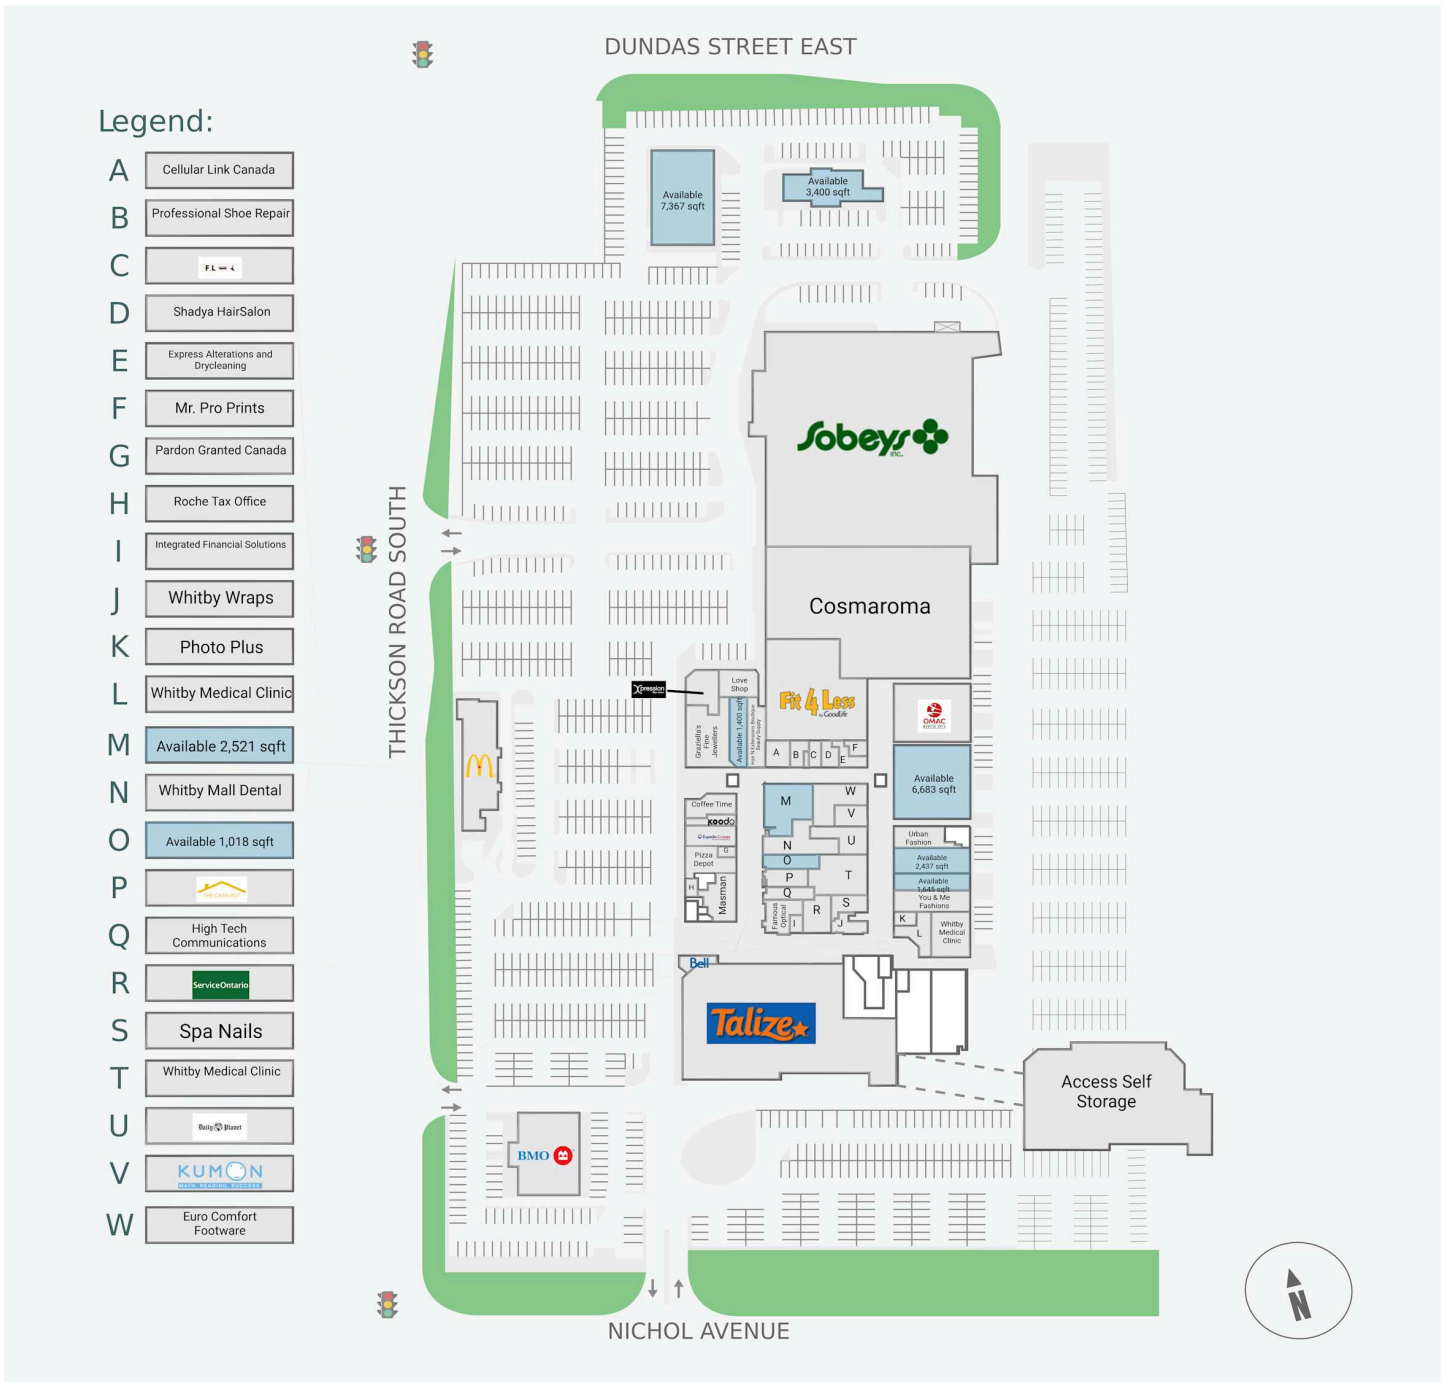

Whitby Mall

1615 Dundas Street East, Whitby, ON

WALK SCORE	TRANSIT SCORE	The sole-purpose of this site plan is to identify the approximate location and size of the buildings. It is intended for use as a reference only and is subject to change at any time at the sole discretion of the owner.	REVISED Apr 2026
71	N/A	« Le seul objectif de ce plan de site est d'identifier l'emplacement et les dimensions approximatives des bâtiments. Il est destiné à être utilisé comme un outil de référence uniquement et est susceptible de changer à tout moment à la seule discrétion du propriétaire. »	

Get in touch:

leasing@fcr.ca

fcr.ca

@firstcapitalreit

Whitby Mall

1615 Dundas Street East, Whitby, ON

WALK SCORE	TRANSIT SCORE	The sole purpose of this site plan is to identify the approximate location and size of the buildings. It is intended for use as a reference only and is subject to change at any time at the sole discretion of the owner.	REVISED Apr 2026
71	N/A	« Le seul objectif de ce plan de site est d'identifier l'emplacement et les dimensions approximatives des bâtiments. Il est destiné à être utilisé comme un outil de référence uniquement et est susceptible de changer à tout moment à la seule discrétion du propriétaire. »	

Get in touch:

leasing@fcr.ca

fcr.ca

@firstcapitalreit

Whitby Mall

1615 Dundas Street East, Whitby, ON

WALK SCORE	TRANSIT SCORE	The sole-purpose of this site plan is to identify the approximate location and size of the buildings. It is intended for use as a reference only and is subject to change at any time at the sole discretion of the owner.	REVISED Apr 2026
71	N/A	« Le seul objectif de ce plan de site est d'identifier l'emplacement et les dimensions approximatifs des bâtiments. Il est destiné à être utilisé comme un outil de référence uniquement et est susceptible de changer à tout moment à la seule discrétion du propriétaire. »	