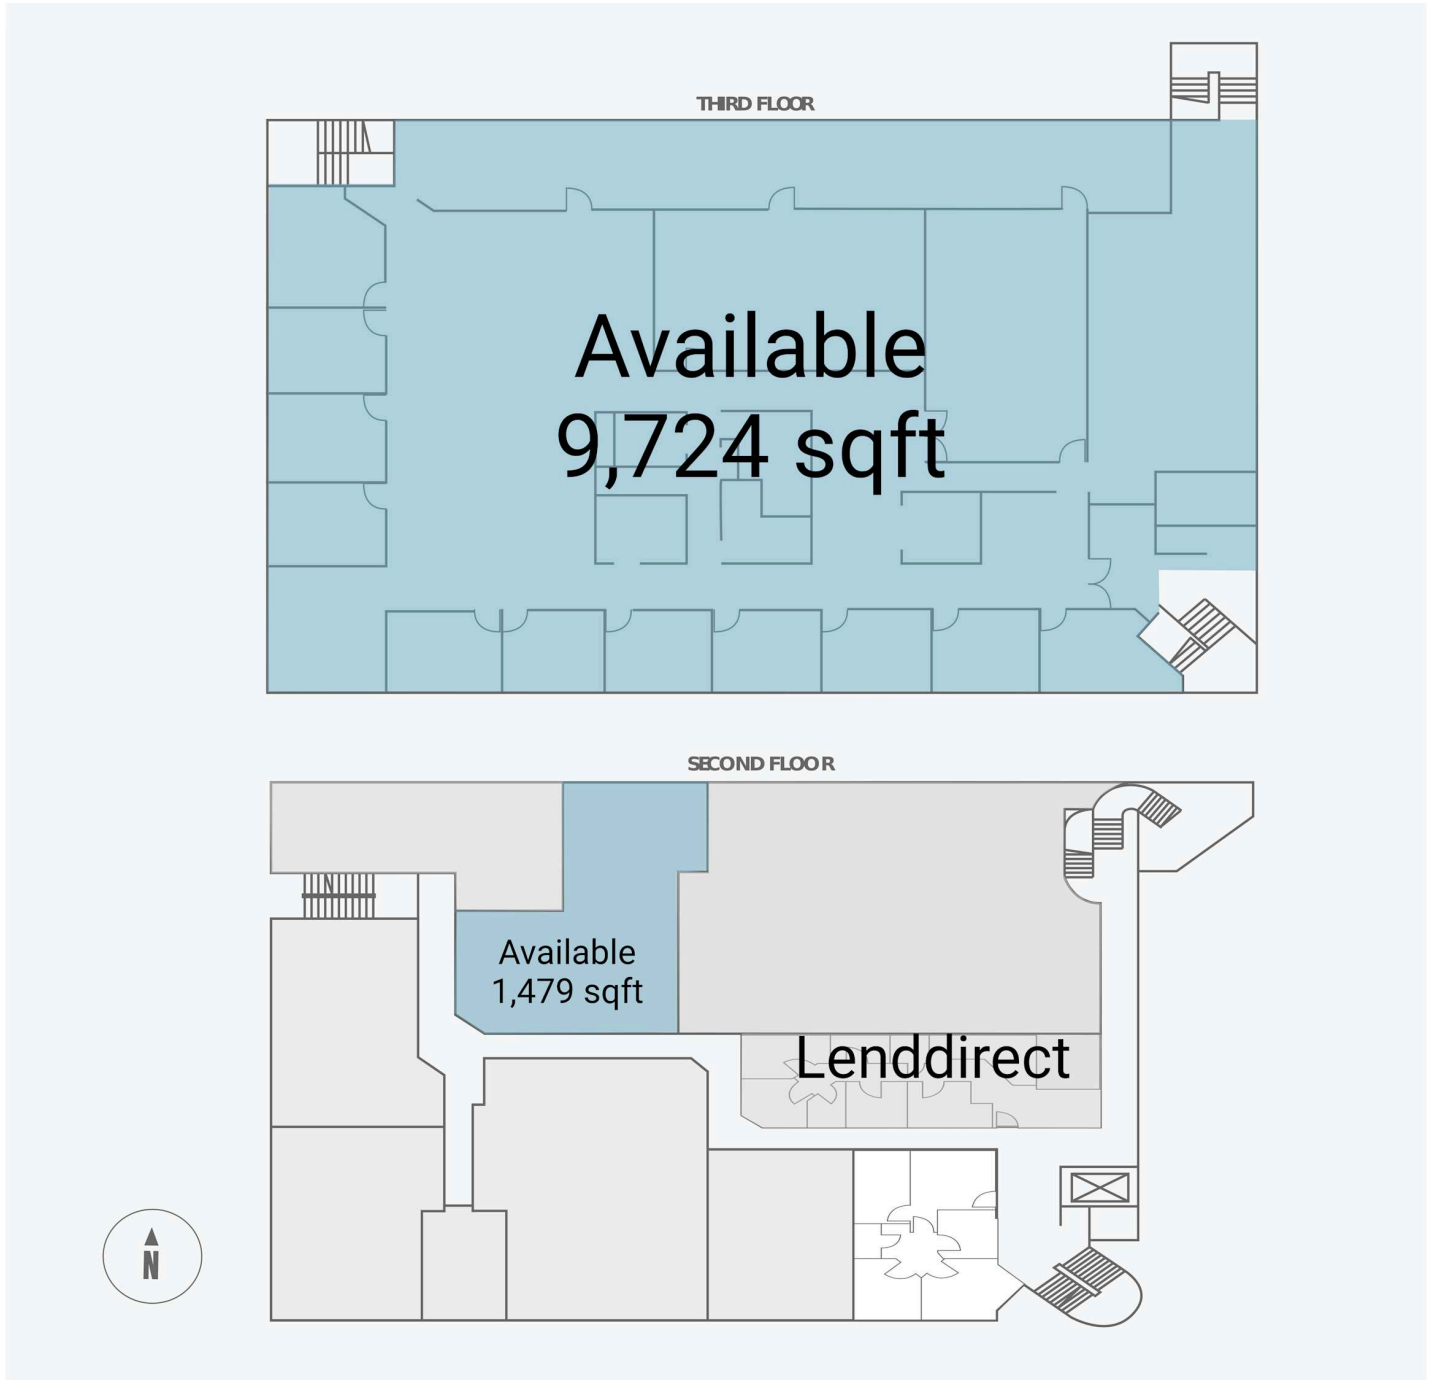

Get in touch:

leasing@fcr.ca

fcr.ca

@firstcapitalreit

Whitby Mall

1615 Dundas Street East, Whitby, ON

WALK SCORE	TRANSIT SCORE	The sole-purpose of this site plan is to identify the approximate location and size of the buildings. It is intended for use as a reference only and is subject to change at any time at the sole discretion of the owner.	REVISED Apr 2026
71	N/A	« Le seul objectif de ce plan de site est d'identifier l'emplacement et les dimensions approximatifs des bâtiments. Il est destiné à être utilisé comme un outil de référence uniquement et est susceptible de changer à tout moment à la seule discrétion du propriétaire. »	