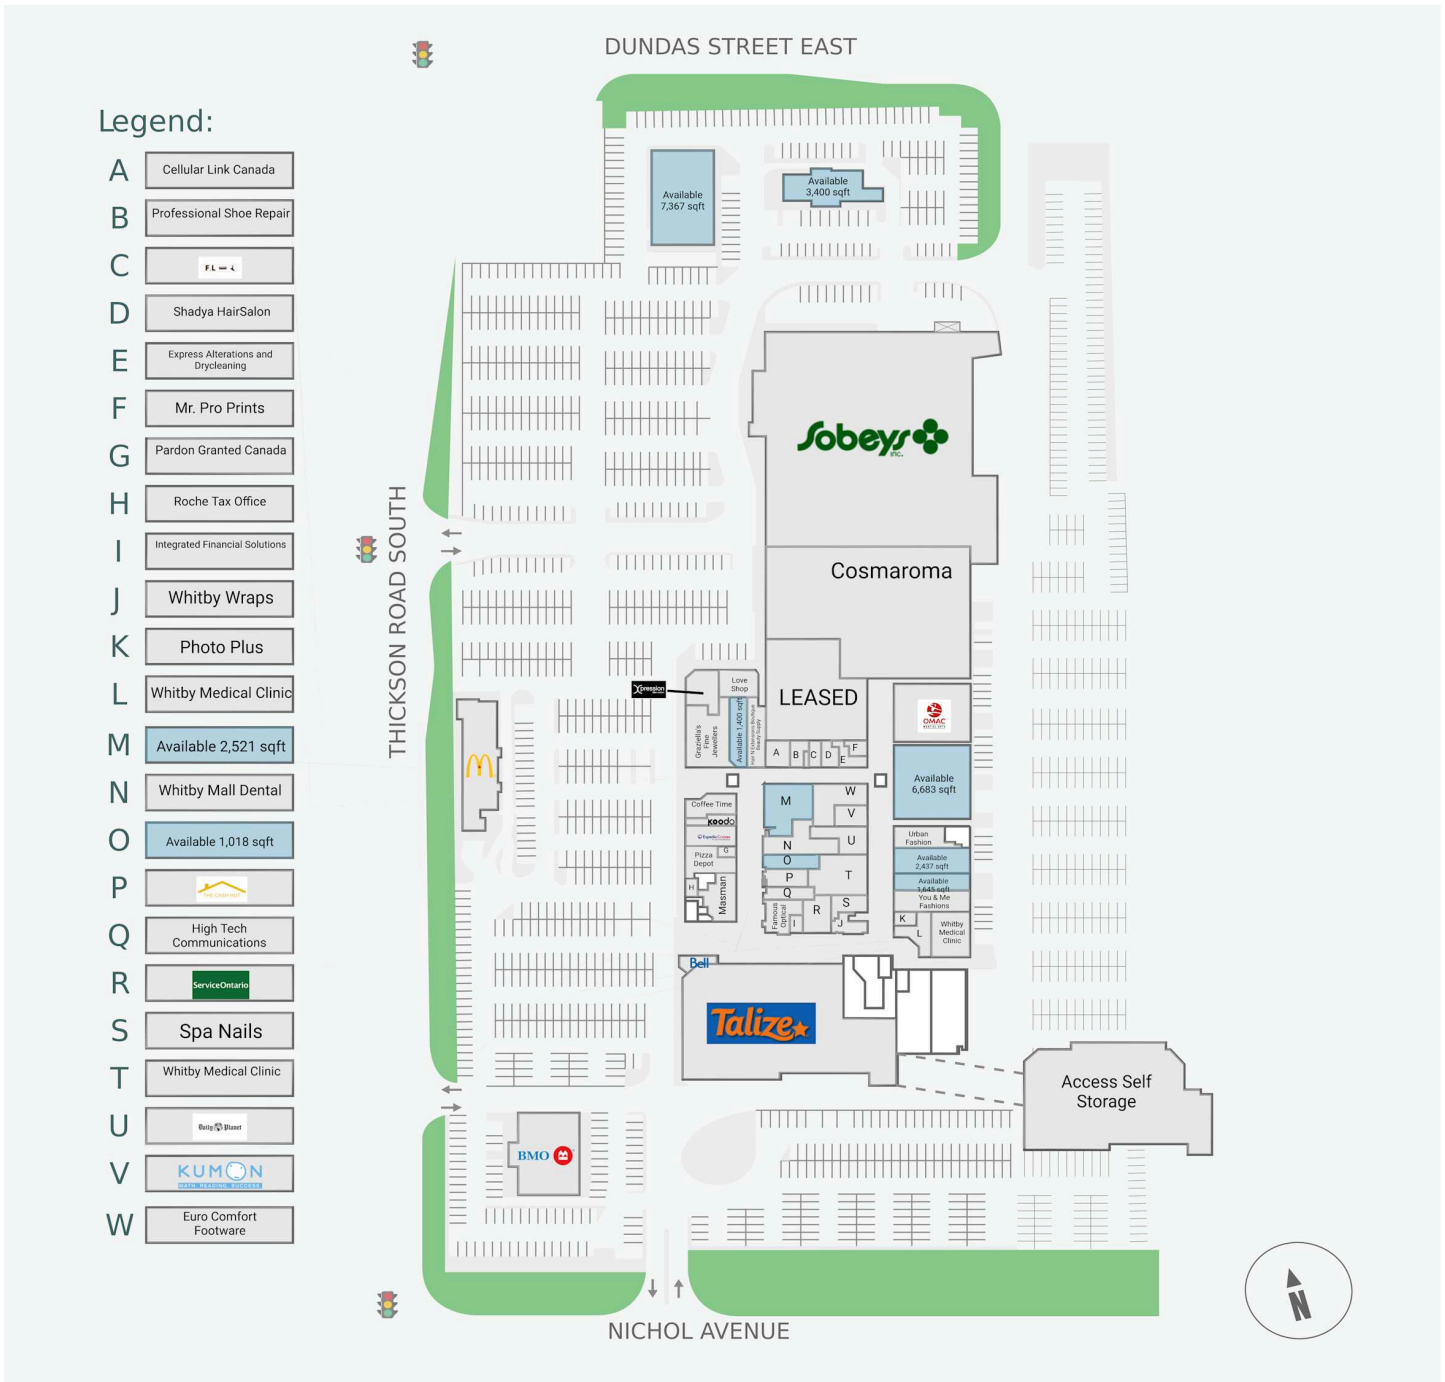

Whitby Mall

1615 Dundas Street East, Whitby, ON

WALK SCORE	TRANSIT SCORE	The sole-purpose of this site plan is to identify the approximate location and size of the buildings. It is intended for use as a reference only and is subject to change at any time at the sole discretion of the owner.	REVISED Jun 2026
71	N/A	« Le seul objectif de ce plan de site est d'identifier l'emplacement et les dimensions approximatives des bâtiments. Il est destiné à être utilisé comme un outil de référence uniquement et est susceptible de changer à tout moment à la seule discrétion du propriétaire. »	

Get in touch:

leasing@fcr.ca

fcr.ca

@firstcapitalreit

Whitby Mall

1615 Dundas Street East, Whitby, ON

WALK SCORE	TRANSIT SCORE	The sole purpose of this site plan is to identify the approximate location and size of the buildings. It is intended for use as a reference only and is subject to change at any time at the sole discretion of the owner.	REVISED Jun 2026
71	N/A	« Le seul objectif de ce plan de site est d'identifier l'emplacement et les dimensions approximatives des bâtiments. Il est destiné à être utilisé comme un outil de référence uniquement et est susceptible de changer à tout moment à la seule discrétion du propriétaire. »	

Get in touch:

leasing@fcr.ca

fcr.ca

@firstcapitalreit

Whitby Mall

1615 Dundas Street East, Whitby, ON

WALK SCORE	TRANSIT SCORE	The sole-purpose of this site plan is to identify the approximate location and size of the buildings. It is intended for use as a reference only and is subject to change at any time at the sole discretion of the owner.	REVISED Jun 2026
71	N/A	« Le seul objectif de ce plan de site est d'identifier l'emplacement et les dimensions approximatifs des bâtiments. Il est destiné à être utilisé comme un outil de référence uniquement et est susceptible de changer à tout moment à la seule discrétion du propriétaire. »	