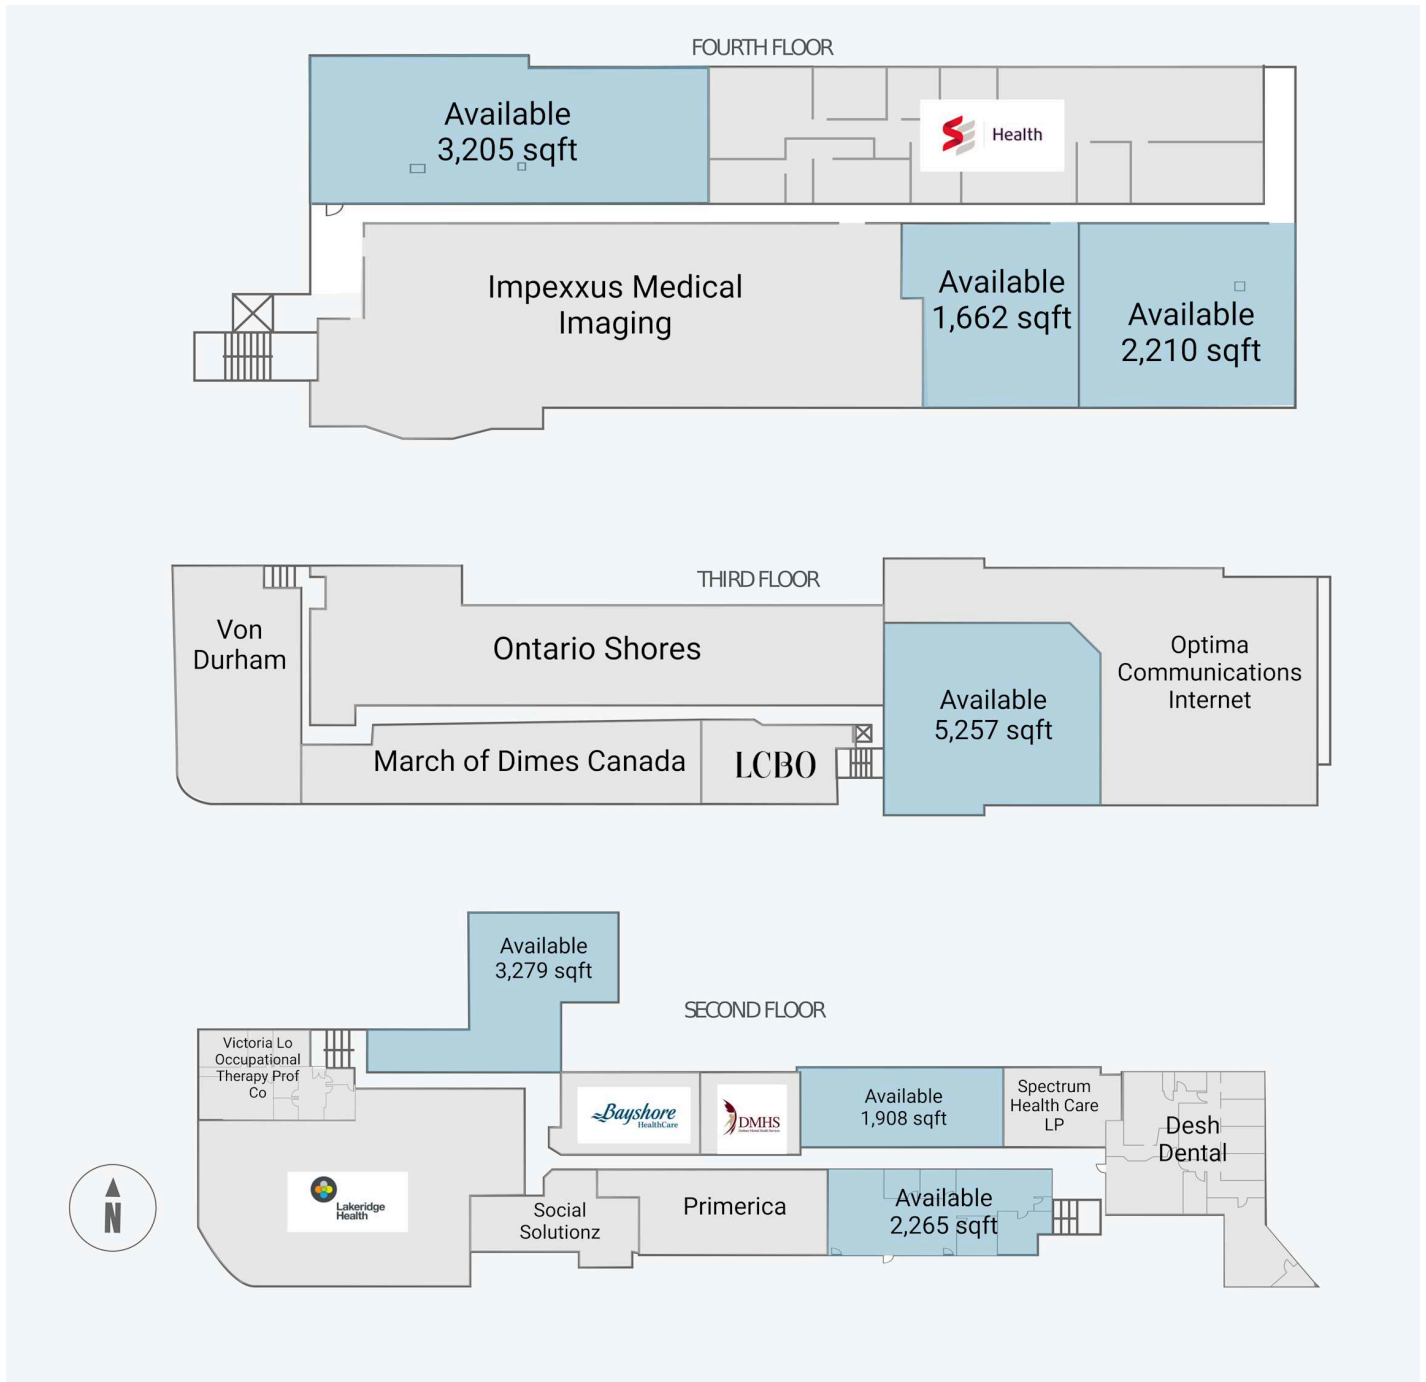

Whitby Mall

1615 Dundas Street East, Whitby, ON

WALK SCORE	TRANSIT SCORE	The sole-purpose of this site plan is to identify the approximate location and size of the buildings. It is intended for use as a reference only and is subject to change at any time at the sole discretion of the owner.	REVISED Jun 2026
71	N/A	« Le seul objectif de ce plan de site est d'identifier l'emplacement et les dimensions approximatives des bâtiments. Il est destiné à être utilisé comme un outil de référence uniquement et est susceptible de changer à tout moment à la seule discrétion du propriétaire. »	

Get in touch:

leasing@fcr.ca

fcr.ca

@firstcapitalreit

Whitby Mall

1615 Dundas Street East, Whitby, ON

WALK SCORE	TRANSIT SCORE	The sole purpose of this site plan is to identify the approximate location and size of the buildings. It is intended for use as a reference only and is subject to change at any time at the sole discretion of the owner.	REVISED Jun 2026
71	N/A	« Le seul objectif de ce plan de site est d'identifier l'emplacement et les dimensions approximatives des bâtiments. Il est destiné à être utilisé comme un outil de référence uniquement et est susceptible de changer à tout moment à la seule discrétion du propriétaire. »	

Get in touch:

leasing@fcr.ca

fcr.ca

@firstcapitalreit

Whitby Mall

1615 Dundas Street East, Whitby, ON

WALK SCORE	TRANSIT SCORE	The sole-purpose of this site plan is to identify the approximate location and size of the buildings. It is intended for use as a reference only and is subject to change at any time at the sole discretion of the owner.	REVISED Jun 2026
71	N/A	« Le seul objectif de ce plan de site est d'identifier l'emplacement et les dimensions approximatifs des bâtiments. Il est destiné à être utilisé comme un outil de référence uniquement et est susceptible de changer à tout moment à la seule discrétion du propriétaire. »	