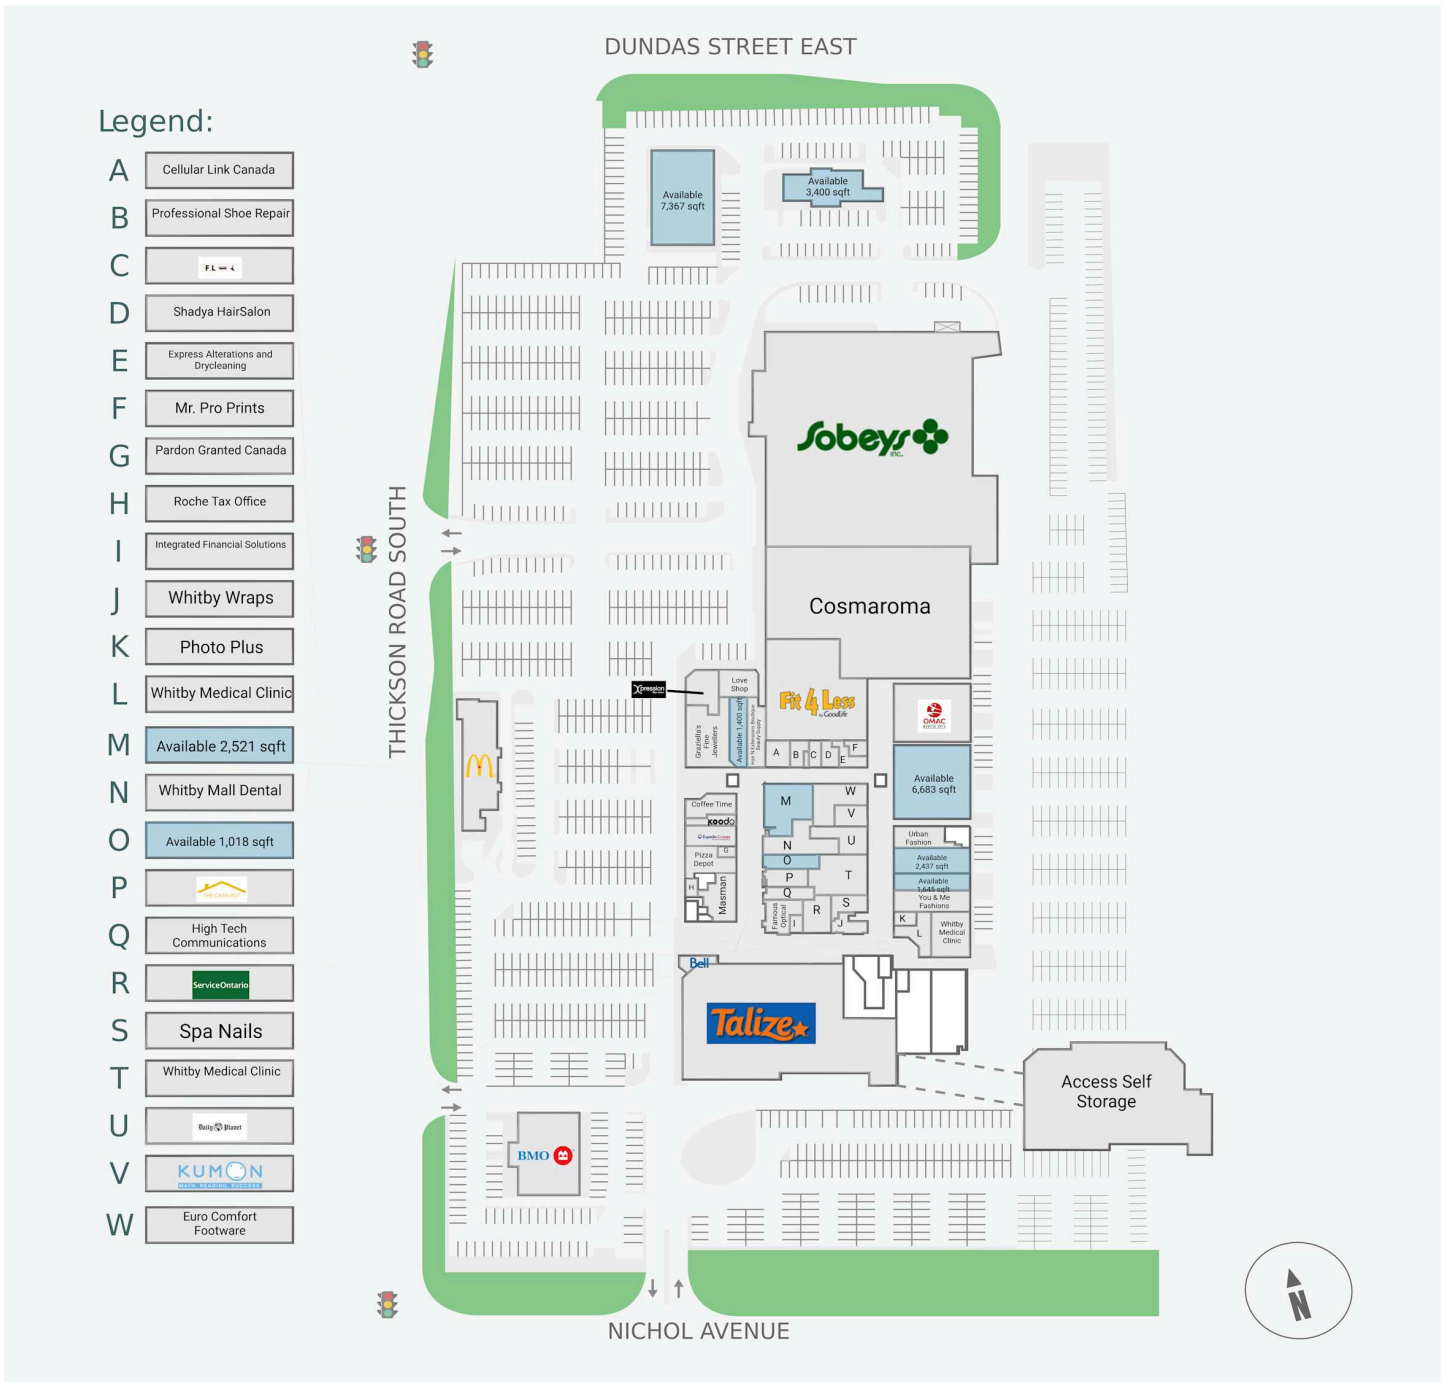

Whitby Mall

1615 Dundas Street East, Whitby, ON

WALK SCORE	TRANSIT SCORE	The sole-purpose of this site plan is to identify the approximate location and size of the buildings. It is intended for use as a reference only and is subject to change at any time at the sole discretion of the owner.	REVISED MAY 2026
71	N/A	« Le seul objectif de ce plan de site est d'identifier l'emplacement et les dimensions approximatives des bâtiments. Il est destiné à être utilisé comme un outil de référence uniquement et est susceptible de changer à tout moment à la seule discrétion du propriétaire. »	

Get in touch:

leasing@fcr.ca

fcr.ca

@firstcapitalreit

Whitby Mall

1615 Dundas Street East, Whitby, ON

WALK SCORE	TRANSIT SCORE	The sole purpose of this site plan is to identify the approximate location and size of the buildings. It is intended for use as a reference only and is subject to change at any time at the sole discretion of the owner.	REVISED MAY 2026
71	N/A	« Le seul objectif de ce plan de site est d'identifier l'emplacement et les dimensions approximatives des bâtiments. Il est destiné à être utilisé comme un outil de référence uniquement et est susceptible de changer à tout moment à la seule discrétion du propriétaire. »	

Get in touch:

leasing@fcr.ca

fcr.ca

@firstcapitalreit

Whitby Mall

1615 Dundas Street East, Whitby, ON

WALK SCORE	TRANSIT SCORE	The sole-purpose of this site plan is to identify the approximate location and size of the buildings. It is intended for use as a reference only and is subject to change at any time at the sole discretion of the owner.	REVISED MAY 2026
71	N/A	« Le seul objectif de ce plan de site est d'identifier l'emplacement et les dimensions approximatifs des bâtiments. Il est destiné à être utilisé comme un outil de référence uniquement et est susceptible de changer à tout moment à la seule discrétion du propriétaire. »	