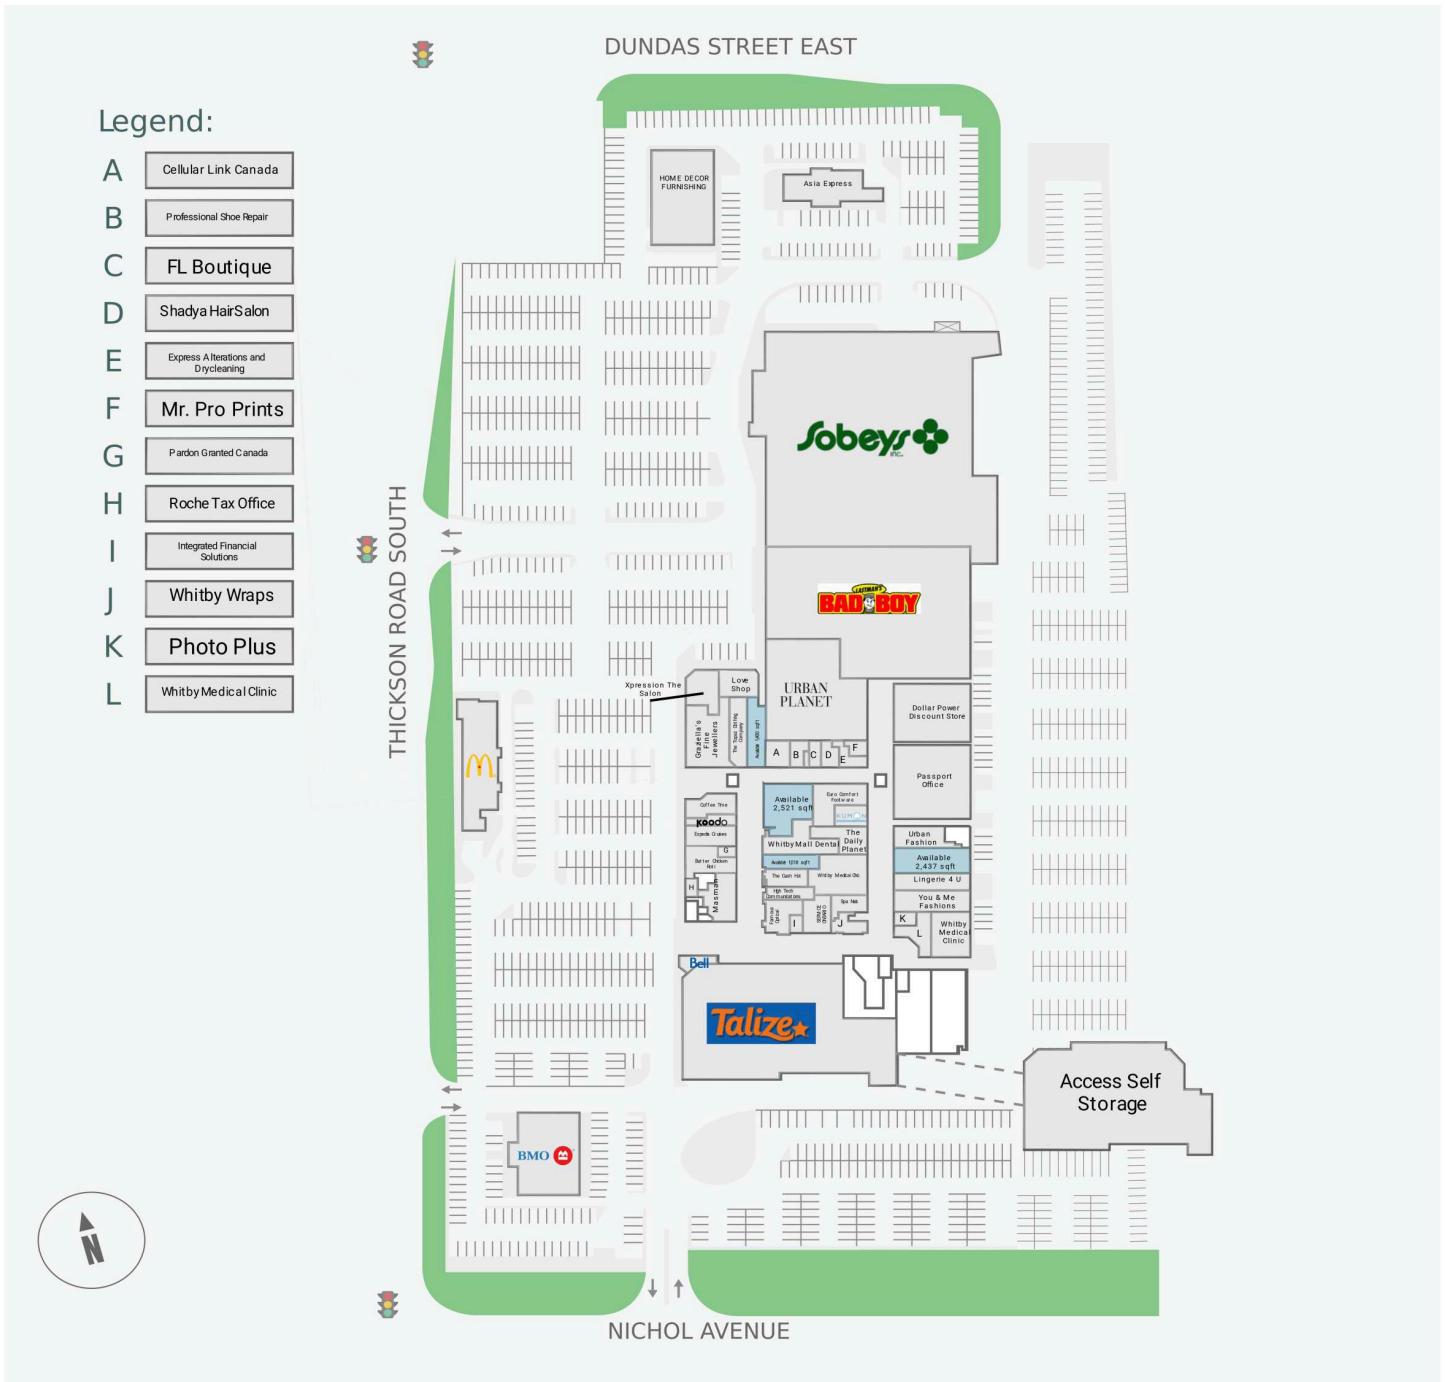

# Whitby Mall

1615 Dundas Street East, Whitby, ON

WALK SCORE	TRANSIT SCORE	The sole-purpose of this site plan is to identify the approximate location and size of the buildings. It is intended for use as a reference only and is subject to change at any time at the sole discretion of the owner.	REVISED Dec 2023
71	N/A	« Le seul objectif de ce plan de site est d'identifier l'emplacement et les dimensions approximatives des bâtiments. Il est destiné à être utilisé comme un outil de référence uniquement et est susceptible de changer à tout moment à la seule discrétion du propriétaire. »	

# Whitby Mall

1615 Dundas Street East, Whitby, ON

WALK SCORE	TRANSIT SCORE	The sole purpose of this site plan is to identify the approximate location and size of the buildings. It is intended for use as a reference only and is subject to change at any time at the sole discretion of the owner.	REVISED Dec 2023
71	N/A	« Le seul objectif de ce plan de site est d'identifier l'emplacement et les dimensions approximatives des bâtiments. Il est destiné à être utilisé comme un outil de référence uniquement et est susceptible de changer à tout moment à la seule discrétion du propriétaire. »	

# Whitby Mall

1615 Dundas Street East, Whitby, ON

WALK SCORE	TRANSIT SCORE	The sole-purpose of this site plan is to identify the approximate location and size of the buildings. It is intended for use as a reference only and is subject to change at any time at the sole discretion of the owner.	REVISED Dec 2023
71	N/A	« Le seul objectif de ce plan de site est d'identifier l'emplacement et les dimensions approximatifs des bâtiments. Il est destiné à être utilisé comme un outil de référence uniquement et est susceptible de changer à tout moment à la seule discrétion du propriétaire. »	