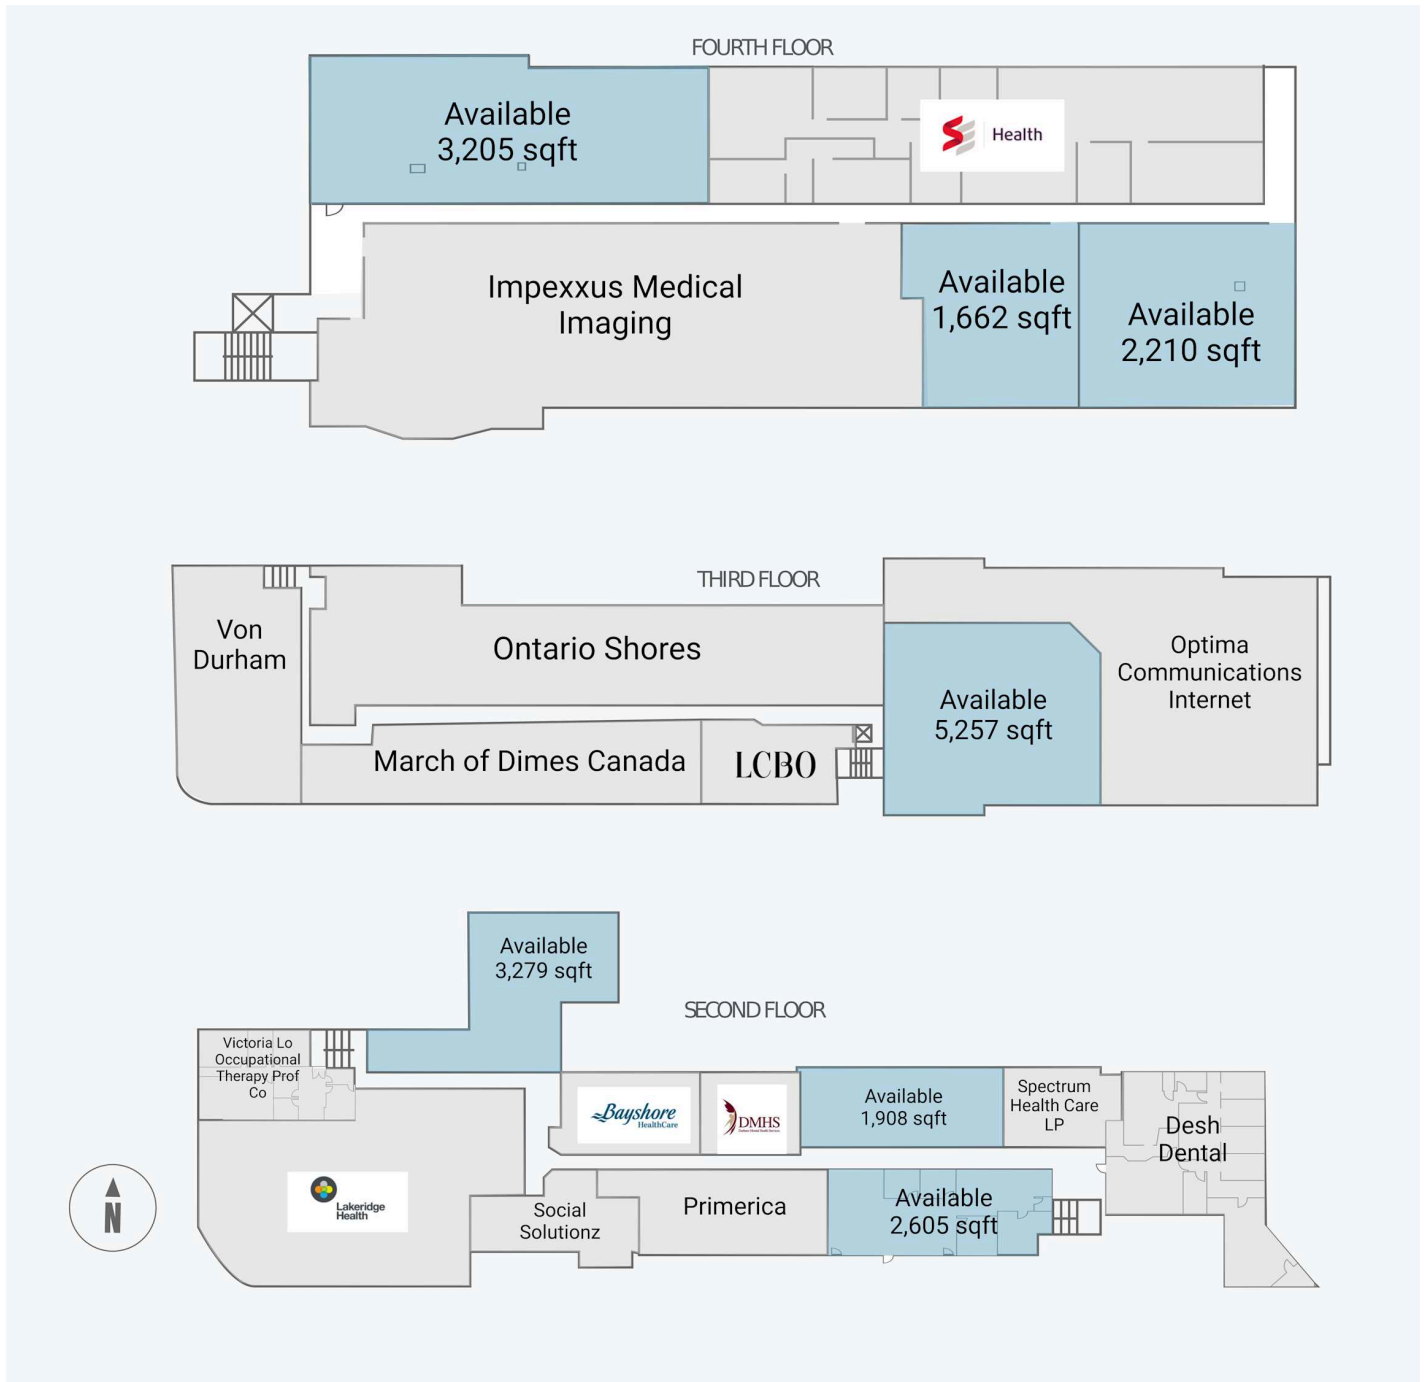

Whitby Mall

1615 Dundas Street East, Whitby, ON

WALK SCORE	TRANSIT SCORE	The sole-purpose of this site plan is to identify the approximate location and size of the buildings. It is intended for use as a reference only and is subject to change at any time at the sole discretion of the owner.	REVISED MAY 2026
71	N/A	« Le seul objectif de ce plan de site est d'identifier l'emplacement et les dimensions approximatives des bâtiments. Il est destiné à être utilisé comme un outil de référence uniquement et est susceptible de changer à tout moment à la seule discrétion du propriétaire. »	

Get in touch:

leasing@fcr.ca

fcr.ca

@firstcapitalreit

Whitby Mall

1615 Dundas Street East, Whitby, ON

WALK SCORE	TRANSIT SCORE	The sole purpose of this site plan is to identify the approximate location and size of the buildings. It is intended for use as a reference only and is subject to change at any time at the sole discretion of the owner.	REVISED MAY 2026
71	N/A	« Le seul objectif de ce plan de site est d'identifier l'emplacement et les dimensions approximatives des bâtiments. Il est destiné à être utilisé comme un outil de référence uniquement et est susceptible de changer à tout moment à la seule discrétion du propriétaire. »	

Get in touch:

leasing@fcr.ca

fcr.ca

@firstcapitalreit

Whitby Mall

1615 Dundas Street East, Whitby, ON

WALK SCORE	TRANSIT SCORE	The sole-purpose of this site plan is to identify the approximate location and size of the buildings. It is intended for use as a reference only and is subject to change at any time at the sole discretion of the owner.	REVISED MAY 2026
71	N/A	« Le seul objectif de ce plan de site est d'identifier l'emplacement et les dimensions approximatifs des bâtiments. Il est destiné à être utilisé comme un outil de référence uniquement et est susceptible de changer à tout moment à la seule discrétion du propriétaire. »	