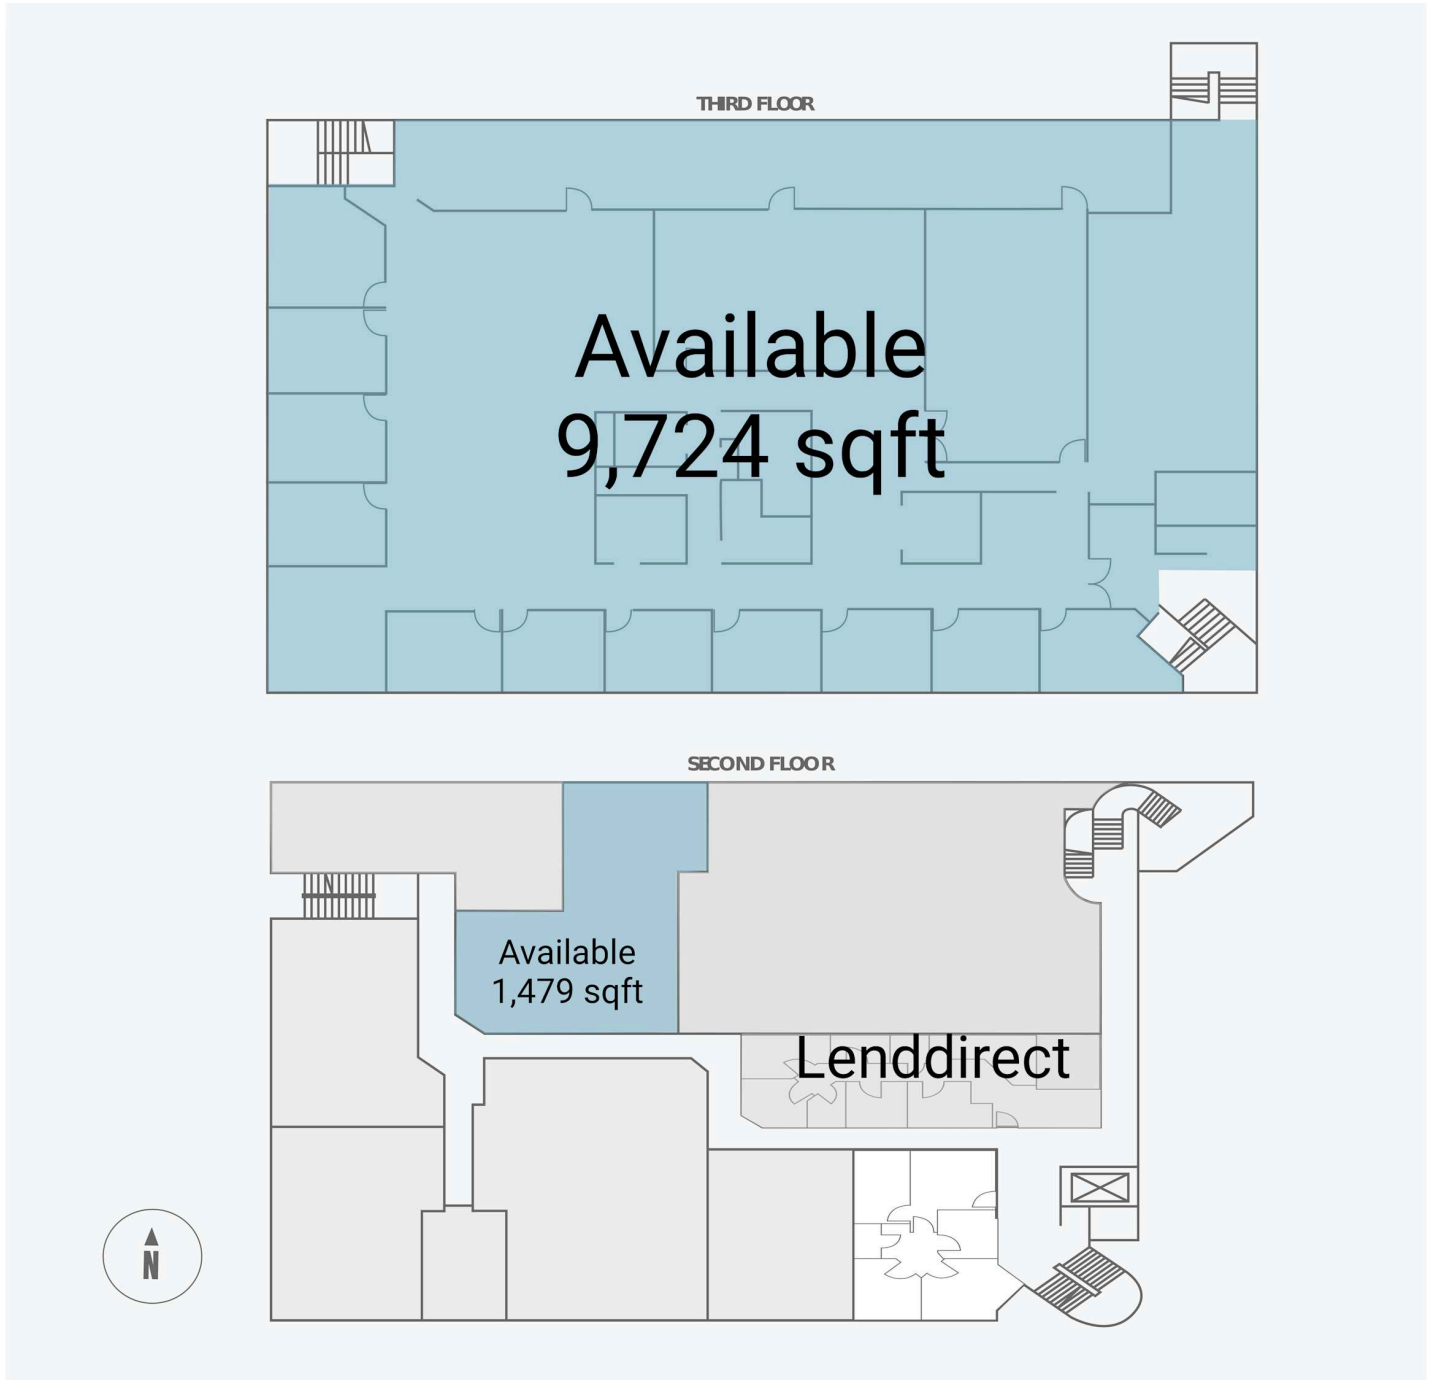

Get in touch:

leasing@fcr.ca

fcr.ca

@firstcapitalreit

Whitby Mall

1615 Dundas Street East, Whitby, ON

WALK SCORE	TRANSIT SCORE	The sole-purpose of this site plan is to identify the approximate location and size of the buildings. It is intended for use as a reference only and is subject to change at any time at the sole discretion of the owner.	REVISED MAY 2026
71	N/A	« Le seul objectif de ce plan de site est d'identifier l'emplacement et les dimensions approximatifs des bâtiments. Il est destiné à être utilisé comme un outil de référence uniquement et est susceptible de changer à tout moment à la seule discrétion du propriétaire. »	