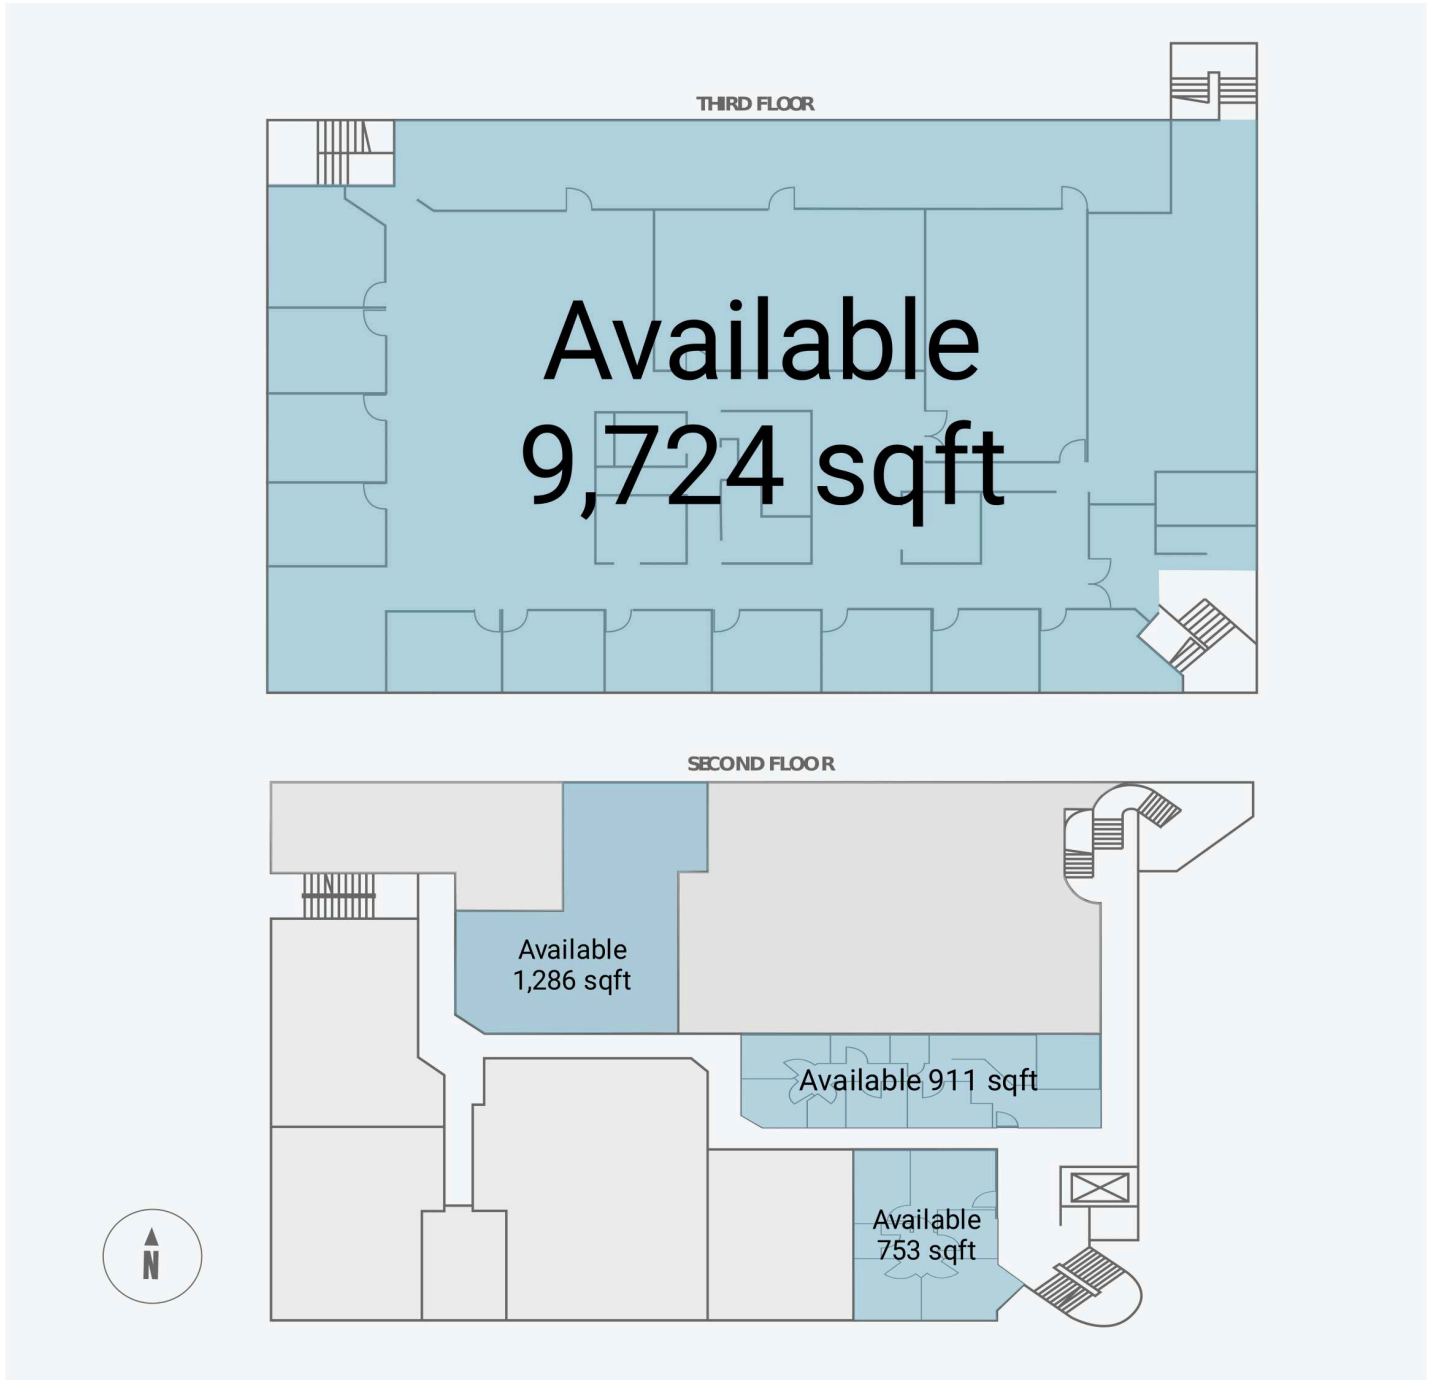

# Whitby Mall

1615 Dundas Street East, Whitby, ON

WALK SCORE	TRANSIT SCORE	The sole-purpose of this site plan is to identify the approximate location and size of the buildings. It is intended for use as a reference only and is subject to change at any time at the sole discretion of the owner.	REVISED Dec 2023
71	N/A	« Le seul objectif de ce plan de site est d'identifier l'emplacement et les dimensions approximatifs des bâtiments. Il est destiné à être utilisé comme un outil de référence uniquement et est susceptible de changer à tout moment à la seule discrétion du propriétaire. »	