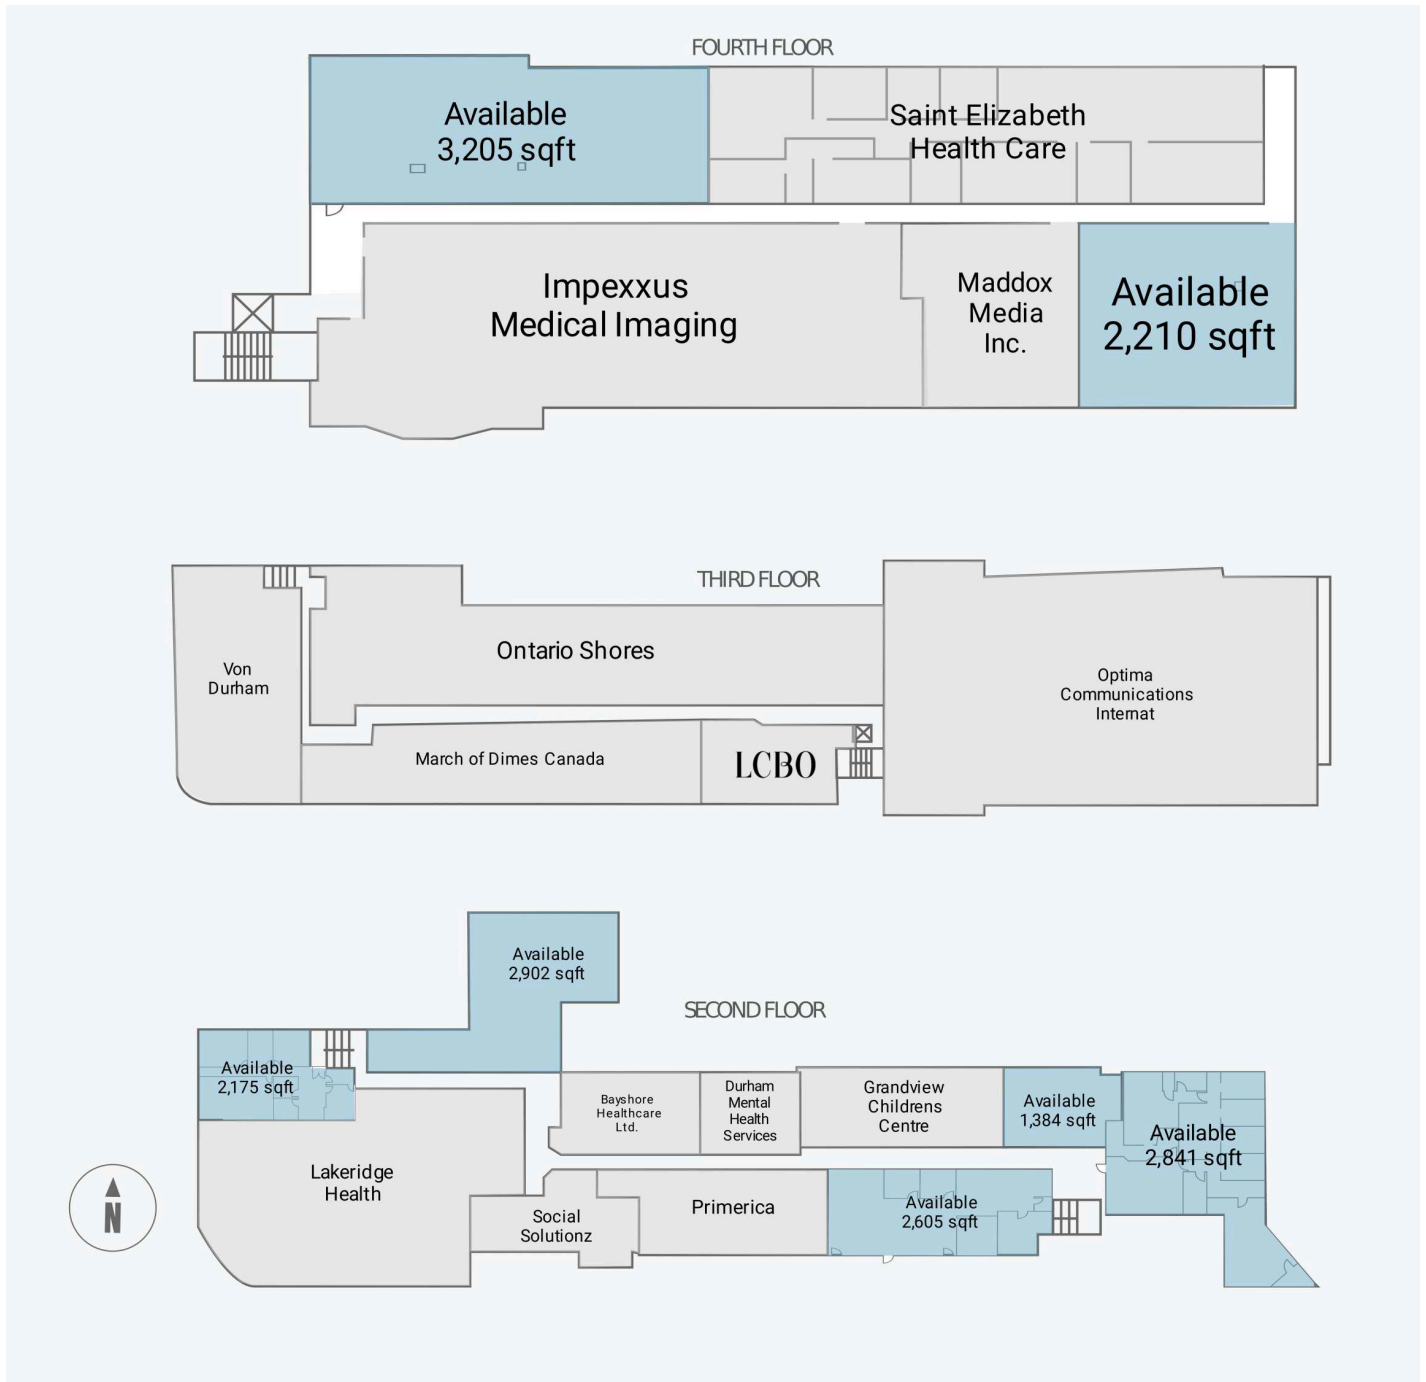

# Whitby Mall

1615 Dundas Street East, Whitby, ON

WALK SCORE	TRANSIT SCORE	The sole-purpose of this site plan is to identify the approximate location and size of the buildings. It is intended for use as a reference only and is subject to change at any time at the sole discretion of the owner.	REVISED Dec 2023
71	N/A	« Le seul objectif de ce plan de site est d'identifier l'emplacement et les dimensions approximatives des bâtiments. Il est destiné à être utilisé comme un outil de référence uniquement et est susceptible de changer à tout moment à la seule discrétion du propriétaire. »	

# Whitby Mall

1615 Dundas Street East, Whitby, ON

WALK SCORE	TRANSIT SCORE	The sole purpose of this site plan is to identify the approximate location and size of the buildings. It is intended for use as a reference only and is subject to change at any time at the sole discretion of the owner.	REVISED Dec 2023
71	N/A	« Le seul objectif de ce plan de site est d'identifier l'emplacement et les dimensions approximatives des bâtiments. Il est destiné à être utilisé comme un outil de référence uniquement et est susceptible de changer à tout moment à la seule discrétion du propriétaire. »	

# Whitby Mall

1615 Dundas Street East, Whitby, ON

WALK SCORE	TRANSIT SCORE	The sole-purpose of this site plan is to identify the approximate location and size of the buildings. It is intended for use as a reference only and is subject to change at any time at the sole discretion of the owner.	REVISED Dec 2023
71	N/A	« Le seul objectif de ce plan de site est d'identifier l'emplacement et les dimensions approximatifs des bâtiments. Il est destiné à être utilisé comme un outil de référence uniquement et est susceptible de changer à tout moment à la seule discrétion du propriétaire. »	