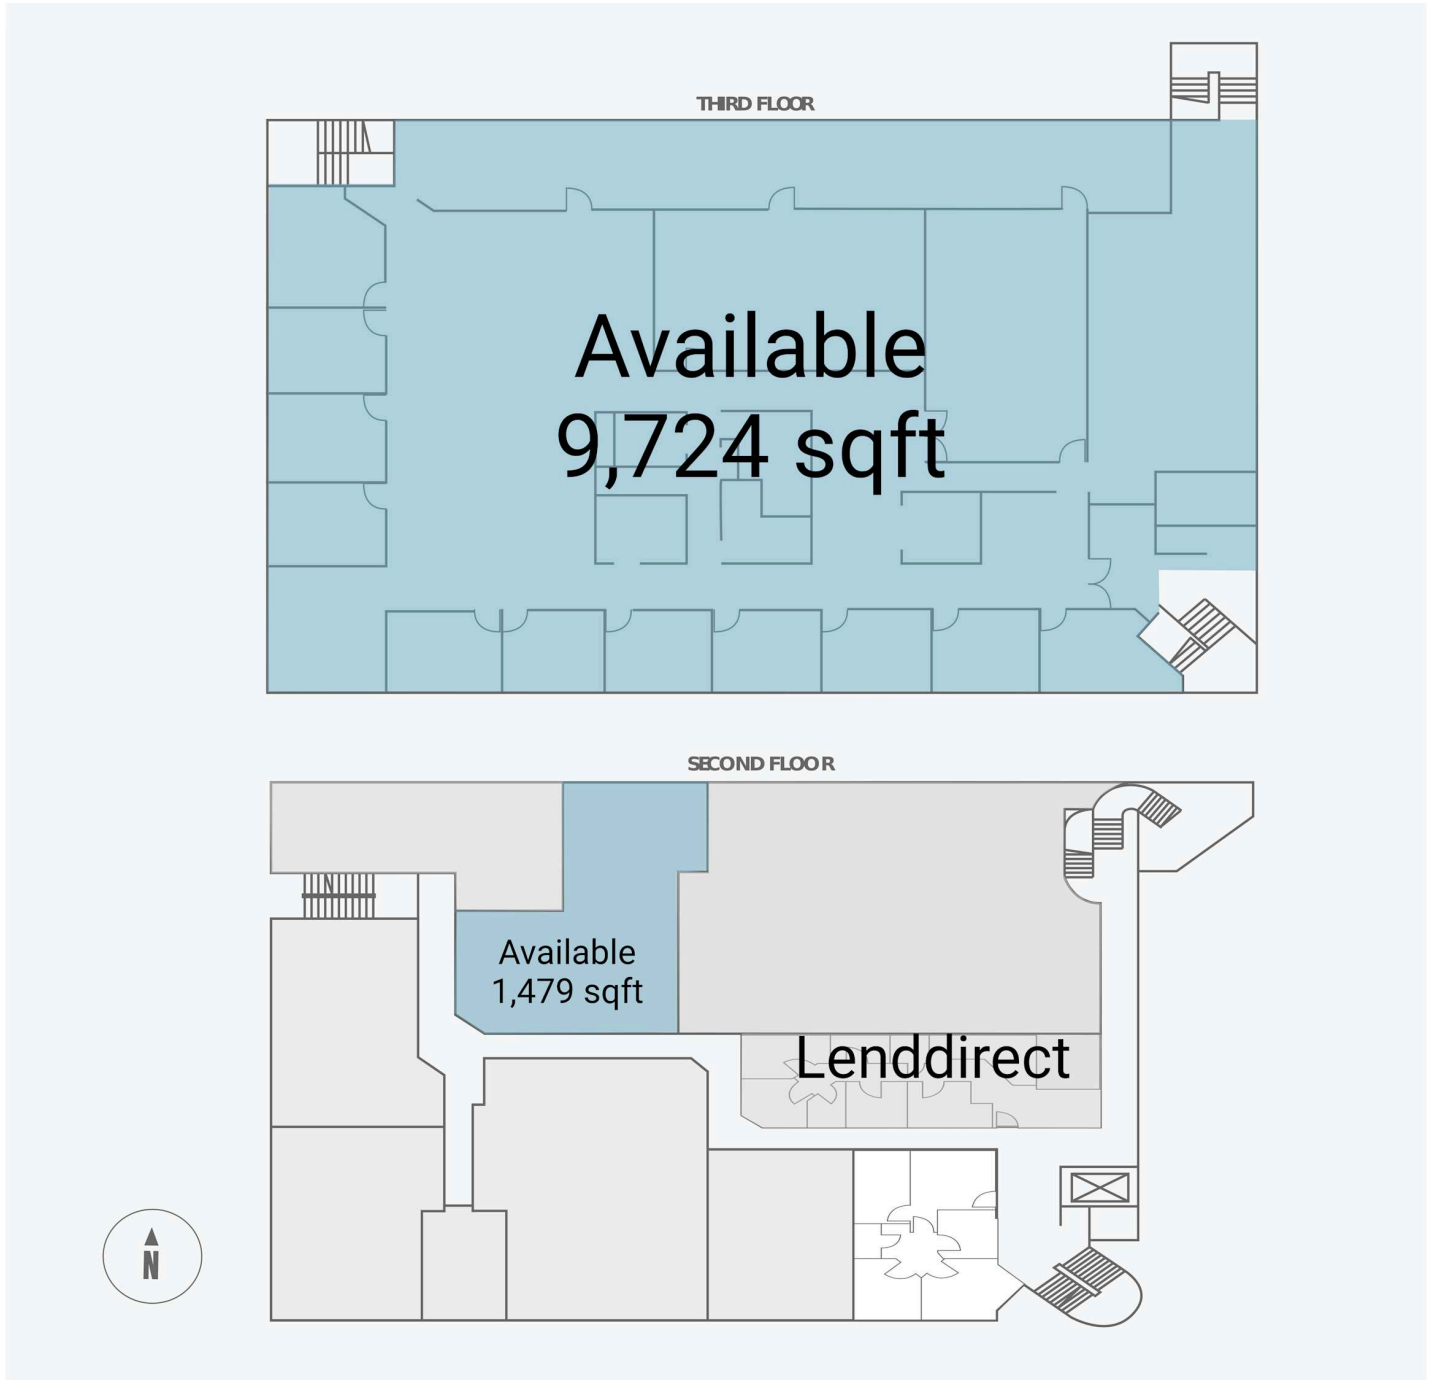

Get in touch:

leasing@fcr.ca

fcr.ca

@firstcapitalreit

Whitby Mall

1615 Dundas Street East, Whitby, ON

WALK SCORE	TRANSIT SCORE	The sole-purpose of this site plan is to identify the approximate location and size of the buildings. It is intended for use as a reference only and is subject to change at any time at the sole discretion of the owner.	REVISED Jun 2026
71	N/A	« Le seul objectif de ce plan de site est d'identifier l'emplacement et les dimensions approximatifs des bâtiments. Il est destiné à être utilisé comme un outil de référence uniquement et est susceptible de changer à tout moment à la seule discrétion du propriétaire. »	