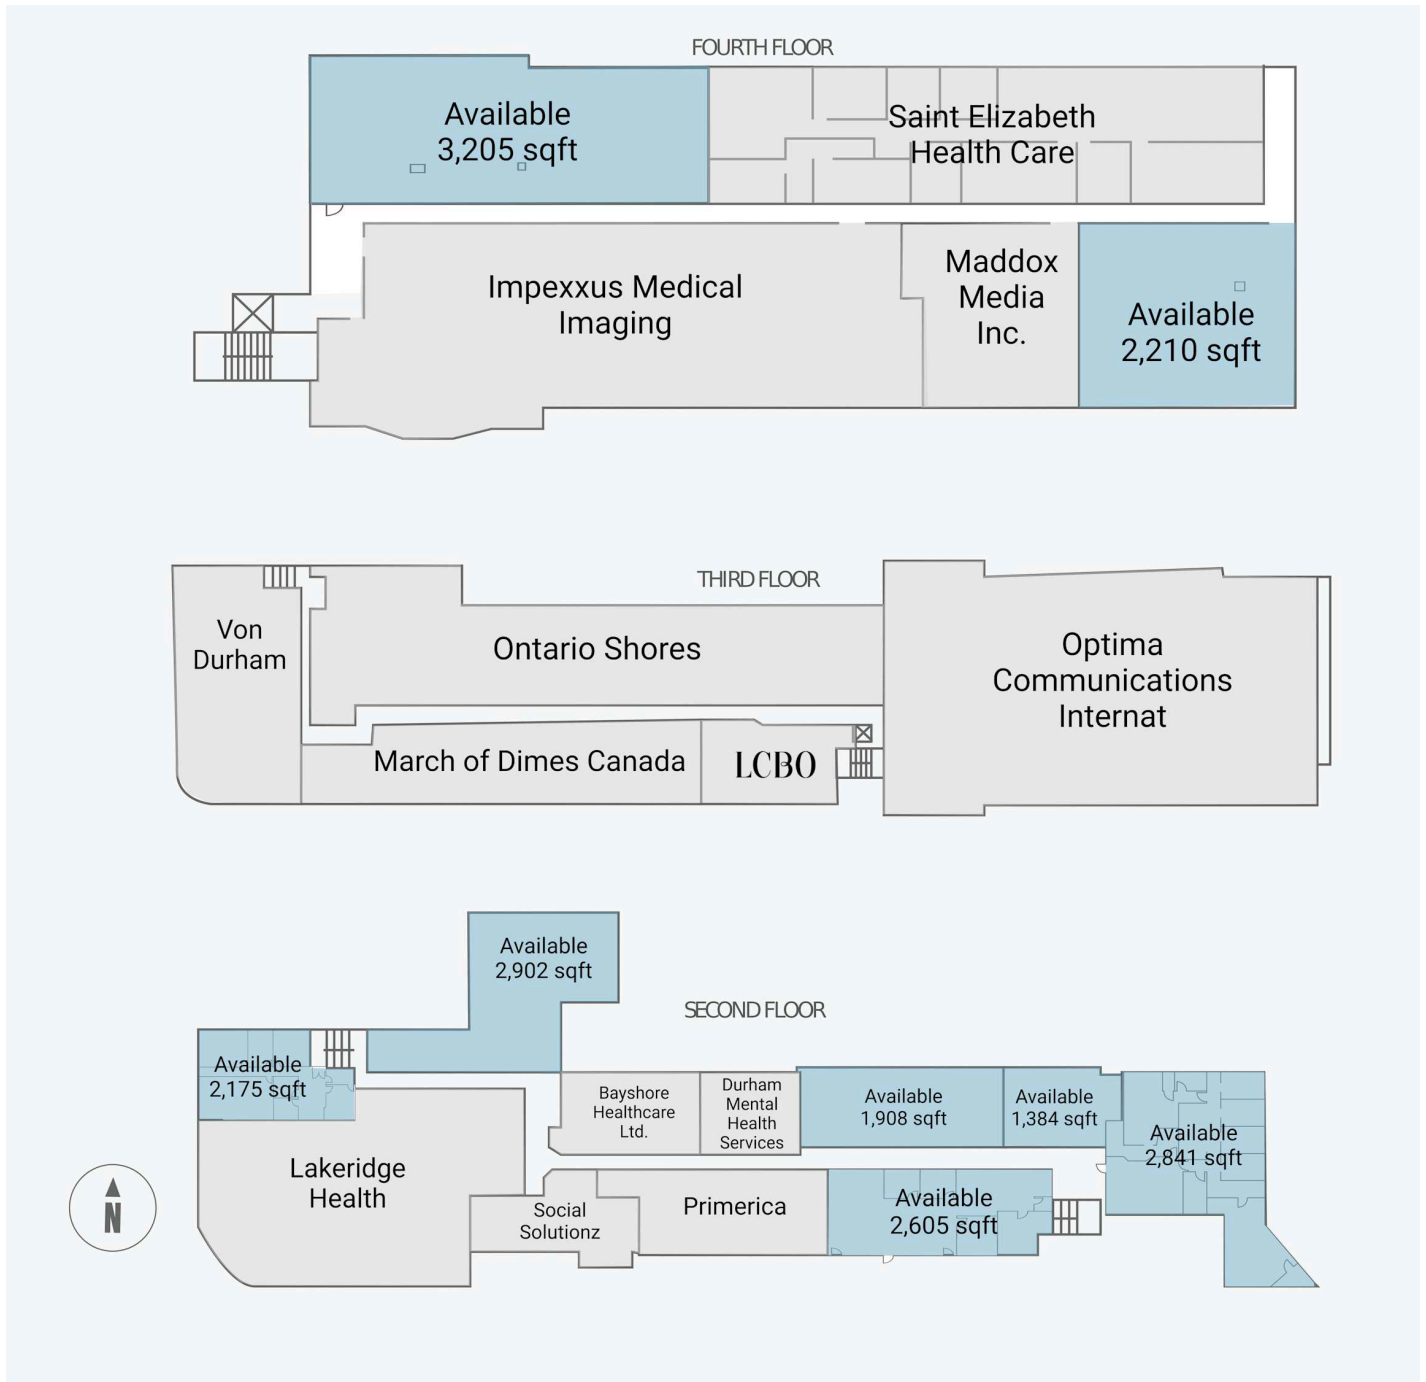

# Whitby Mall

1615 Dundas Street East, Whitby, ON

WALK SCORE	TRANSIT SCORE	The sole-purpose of this site plan is to identify the approximate location and size of the buildings. It is intended for use as a reference only and is subject to change at any time at the sole discretion of the owner.	REVISED Dec 2024
71	N/A	« Le seul objectif de ce plan de site est d'identifier l'emplacement et les dimensions approximatifs des bâtiments. Il est destiné à être utilisé comme un outil de référence uniquement et est susceptible de changer à tout moment à la seule discrétion du propriétaire. »	