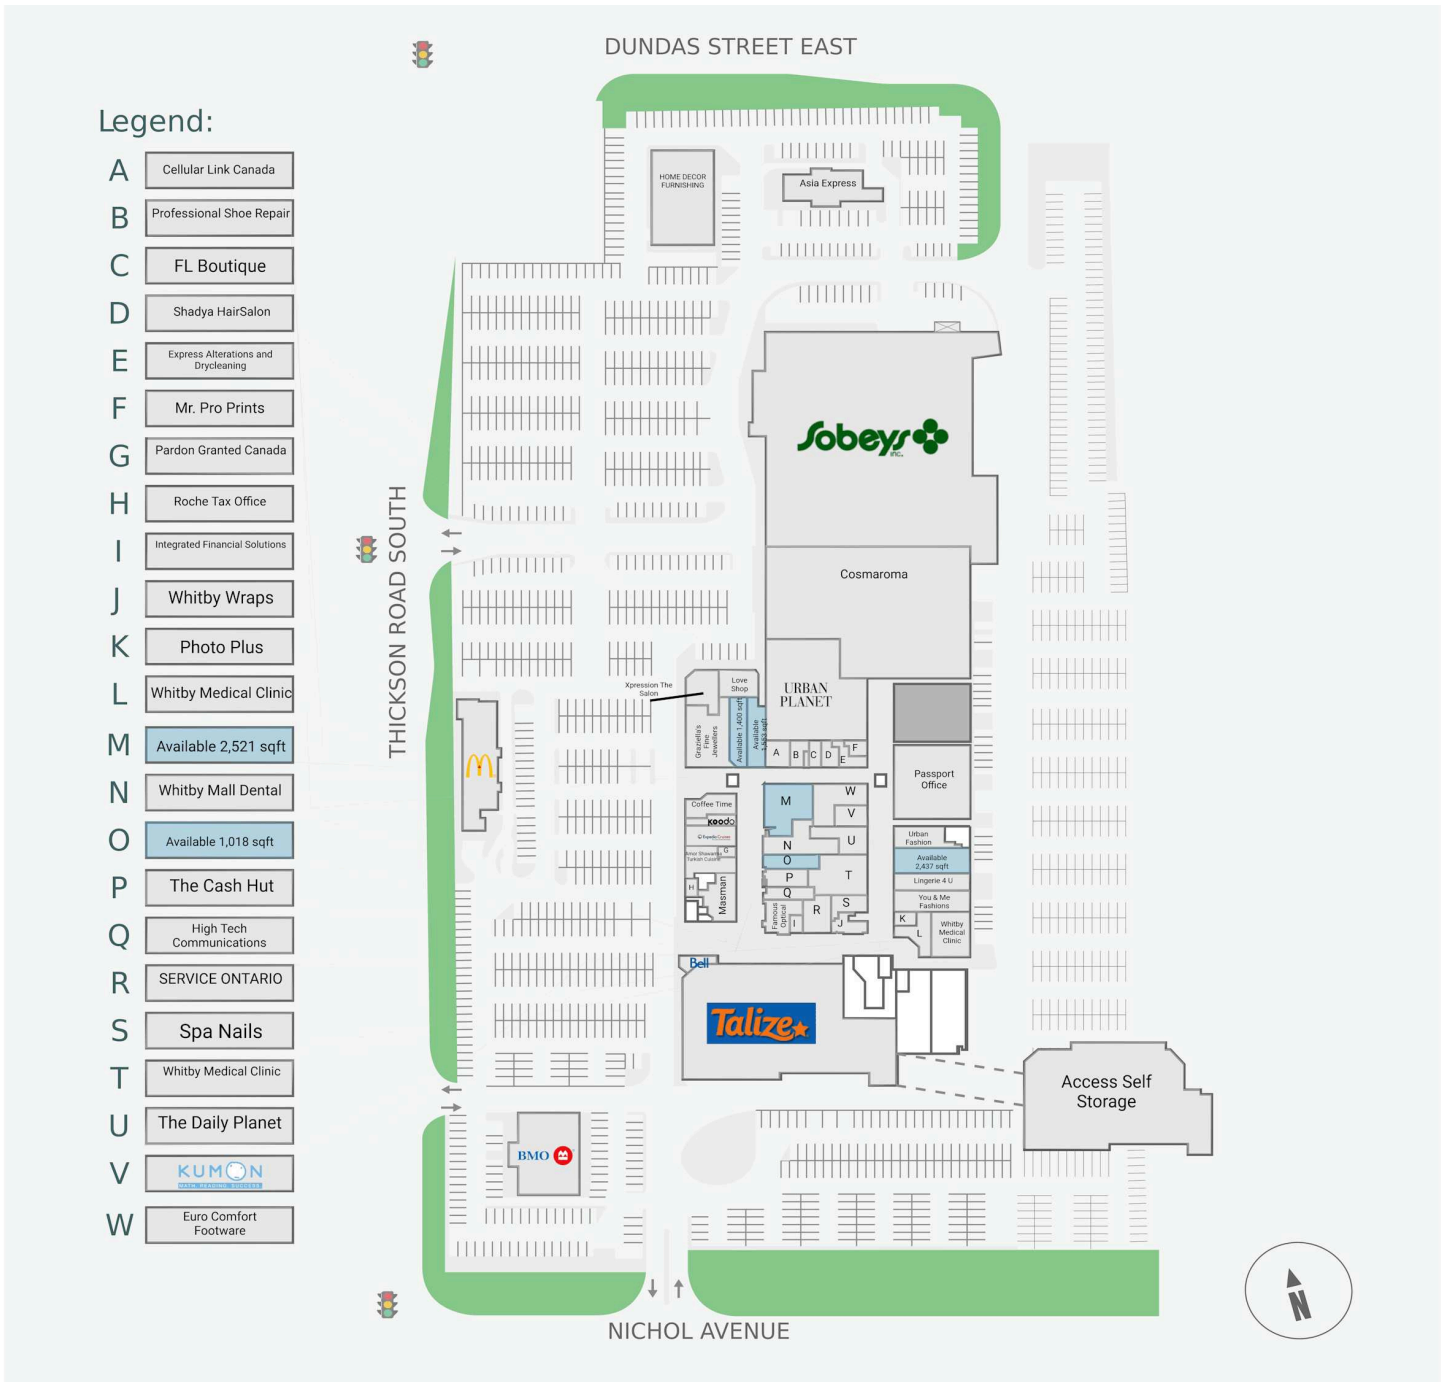

Whitby Mall

1615 Dundas Street East, Whitby, ON

WALK SCORE	TRANSIT SCORE	The sole-purpose of this site plan is to identify the approximate location and size of the buildings. It is intended for use as a reference only and is subject to change at any time at the sole discretion of the owner.	REVISED Mar 2025
71	N/A	« Le seul objectif de ce plan de site est d'identifier l'emplacement et les dimensions approximatives des bâtiments. Il est destiné à être utilisé comme un outil de référence uniquement et est susceptible de changer à tout moment à la seule discrétion du propriétaire. »	

Get in touch:

leasing@fcr.ca

fcr.ca

@firstcapitalreit

Whitby Mall

1615 Dundas Street East, Whitby, ON

WALK SCORE	TRANSIT SCORE	The sole-purpose of this site plan is to identify the approximate location and size of the buildings. It is intended for use as a reference only and is subject to change at any time at the sole discretion of the owner.	REVISED Mar 2025
71	N/A	« Le seul objectif de ce plan de site est d'identifier l'emplacement et les dimensions approximatifs des bâtiments. Il est destiné à être utilisé comme un outil de référence uniquement et est susceptible de changer à tout moment à la seule discrétion du propriétaire. »	