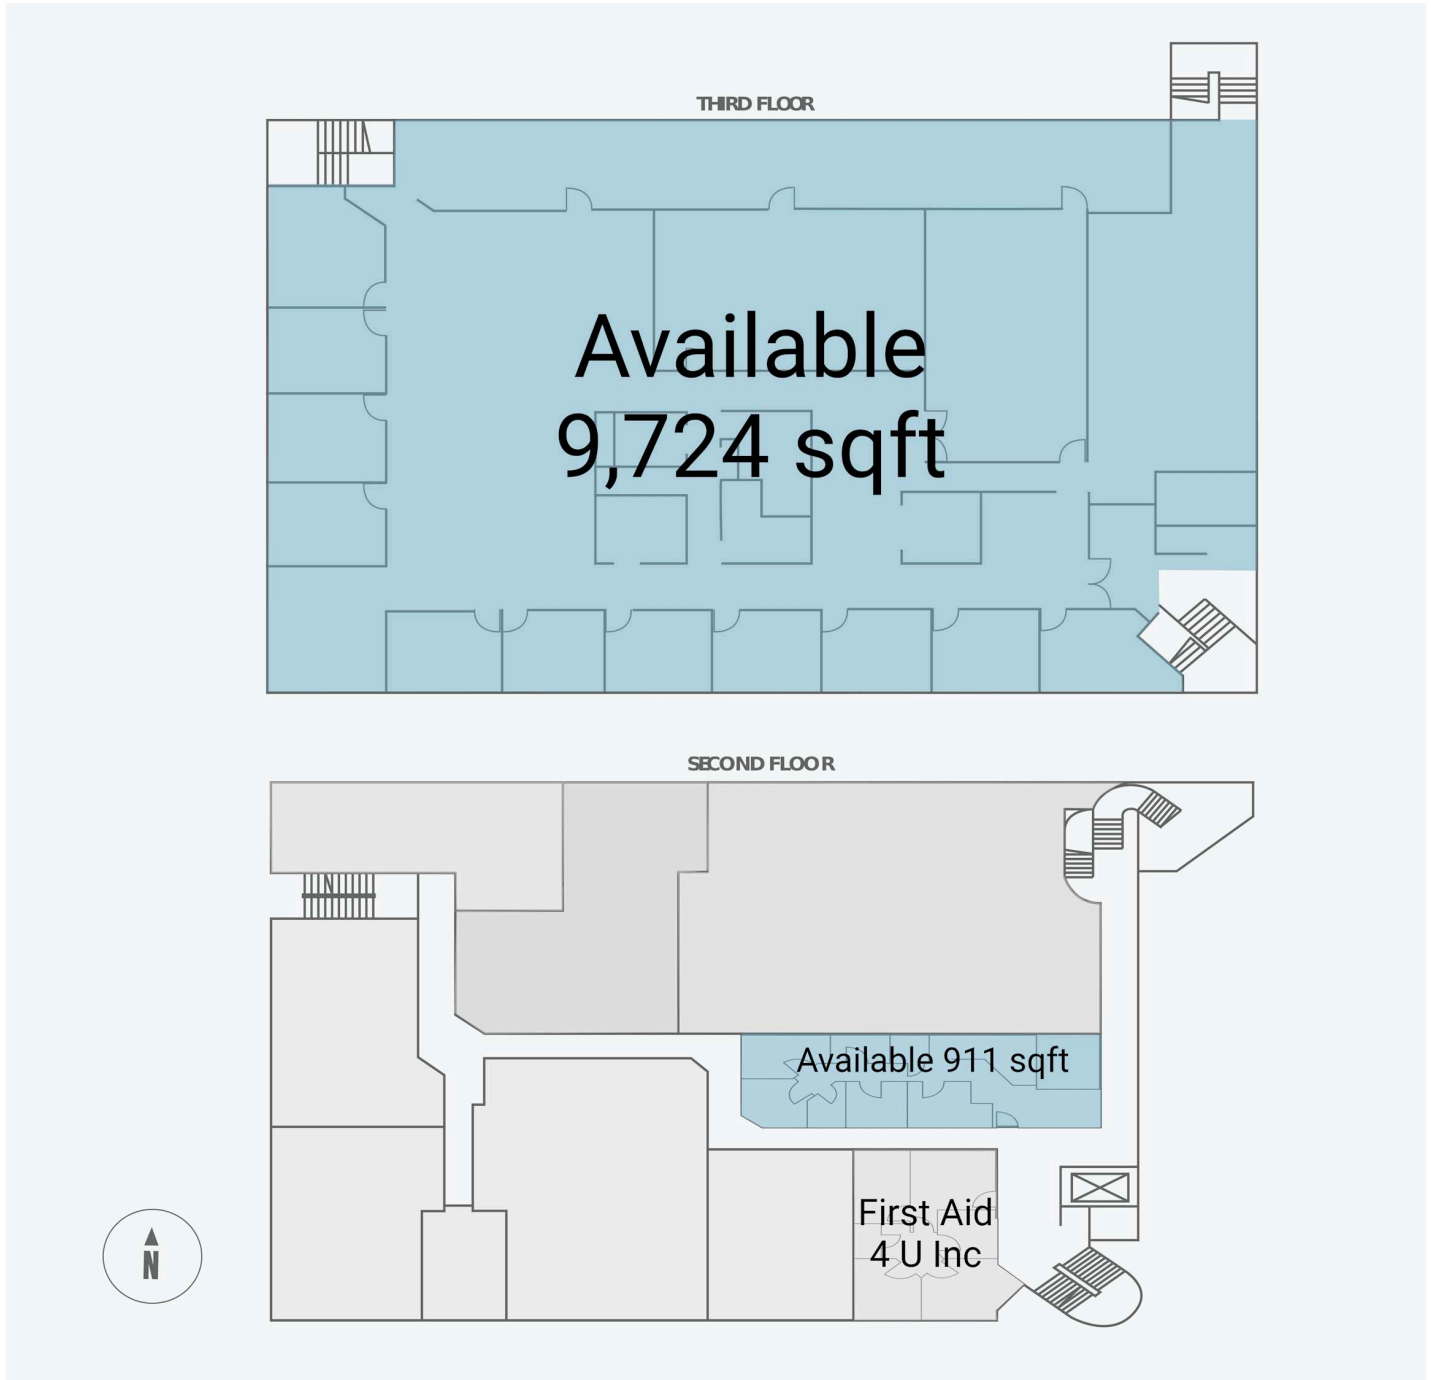

# Whitby Mall

1615 Dundas Street East, Whitby, ON

WALK SCORE	TRANSIT SCORE	The sole-purpose of this site plan is to identify the approximate location and size of the buildings. It is intended for use as a reference only and is subject to change at any time at the sole discretion of the owner.	REVISED Dec 2024
71	N/A	« Le seul objectif de ce plan de site est d'identifier l'emplacement et les dimensions approximatifs des bâtiments. Il est destiné à être utilisé comme un outil de référence uniquement et est susceptible de changer à tout moment à la seule discrétion du propriétaire. »	