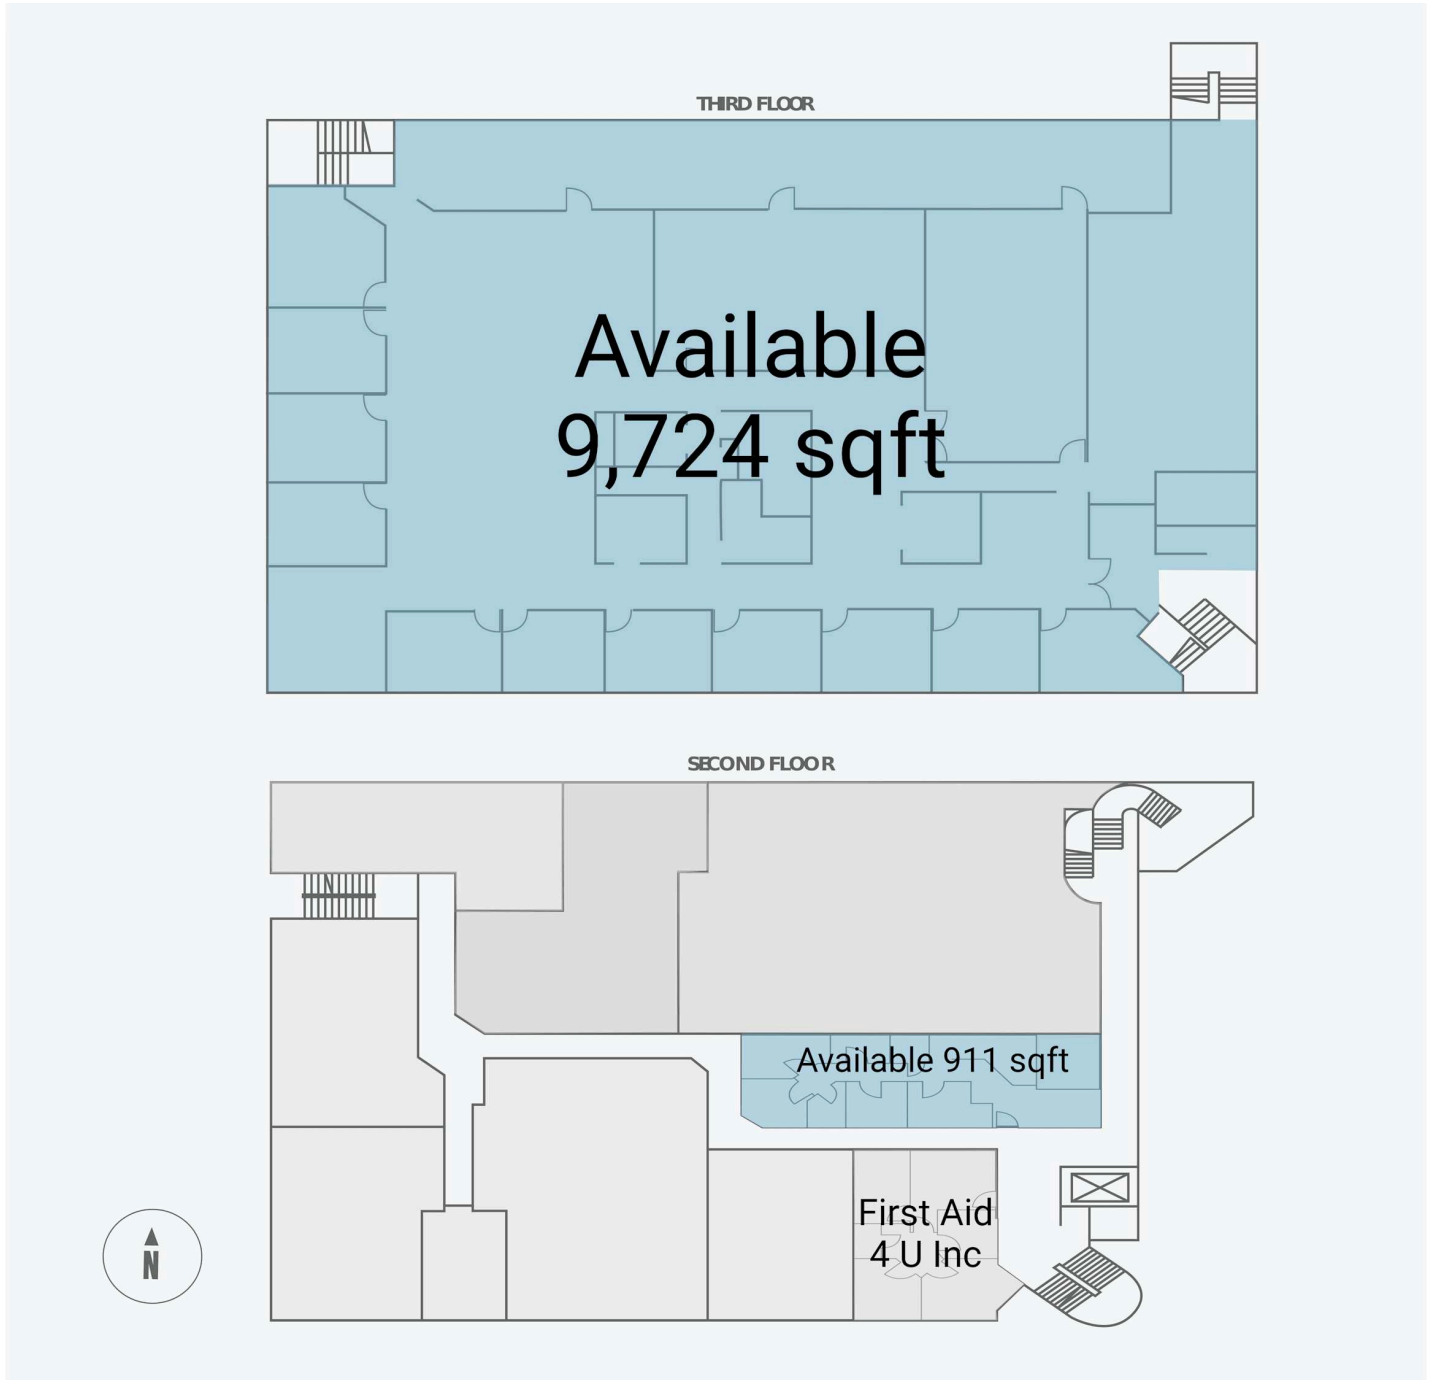

Get in touch:

leasing@fcr.ca

fcr.ca

@firstcapitalreit

Whitby Mall

1615 Dundas Street East, Whitby, ON

WALK SCORE	TRANSIT SCORE	The sole-purpose of this site plan is to identify the approximate location and size of the buildings. It is intended for use as a reference only and is subject to change at any time at the sole discretion of the owner.	REVISED Mar 2025
71	N/A	« Le seul objectif de ce plan de site est d'identifier l'emplacement et les dimensions approximatifs des bâtiments. Il est destiné à être utilisé comme un outil de référence uniquement et est susceptible de changer à tout moment à la seule discrétion du propriétaire. »	