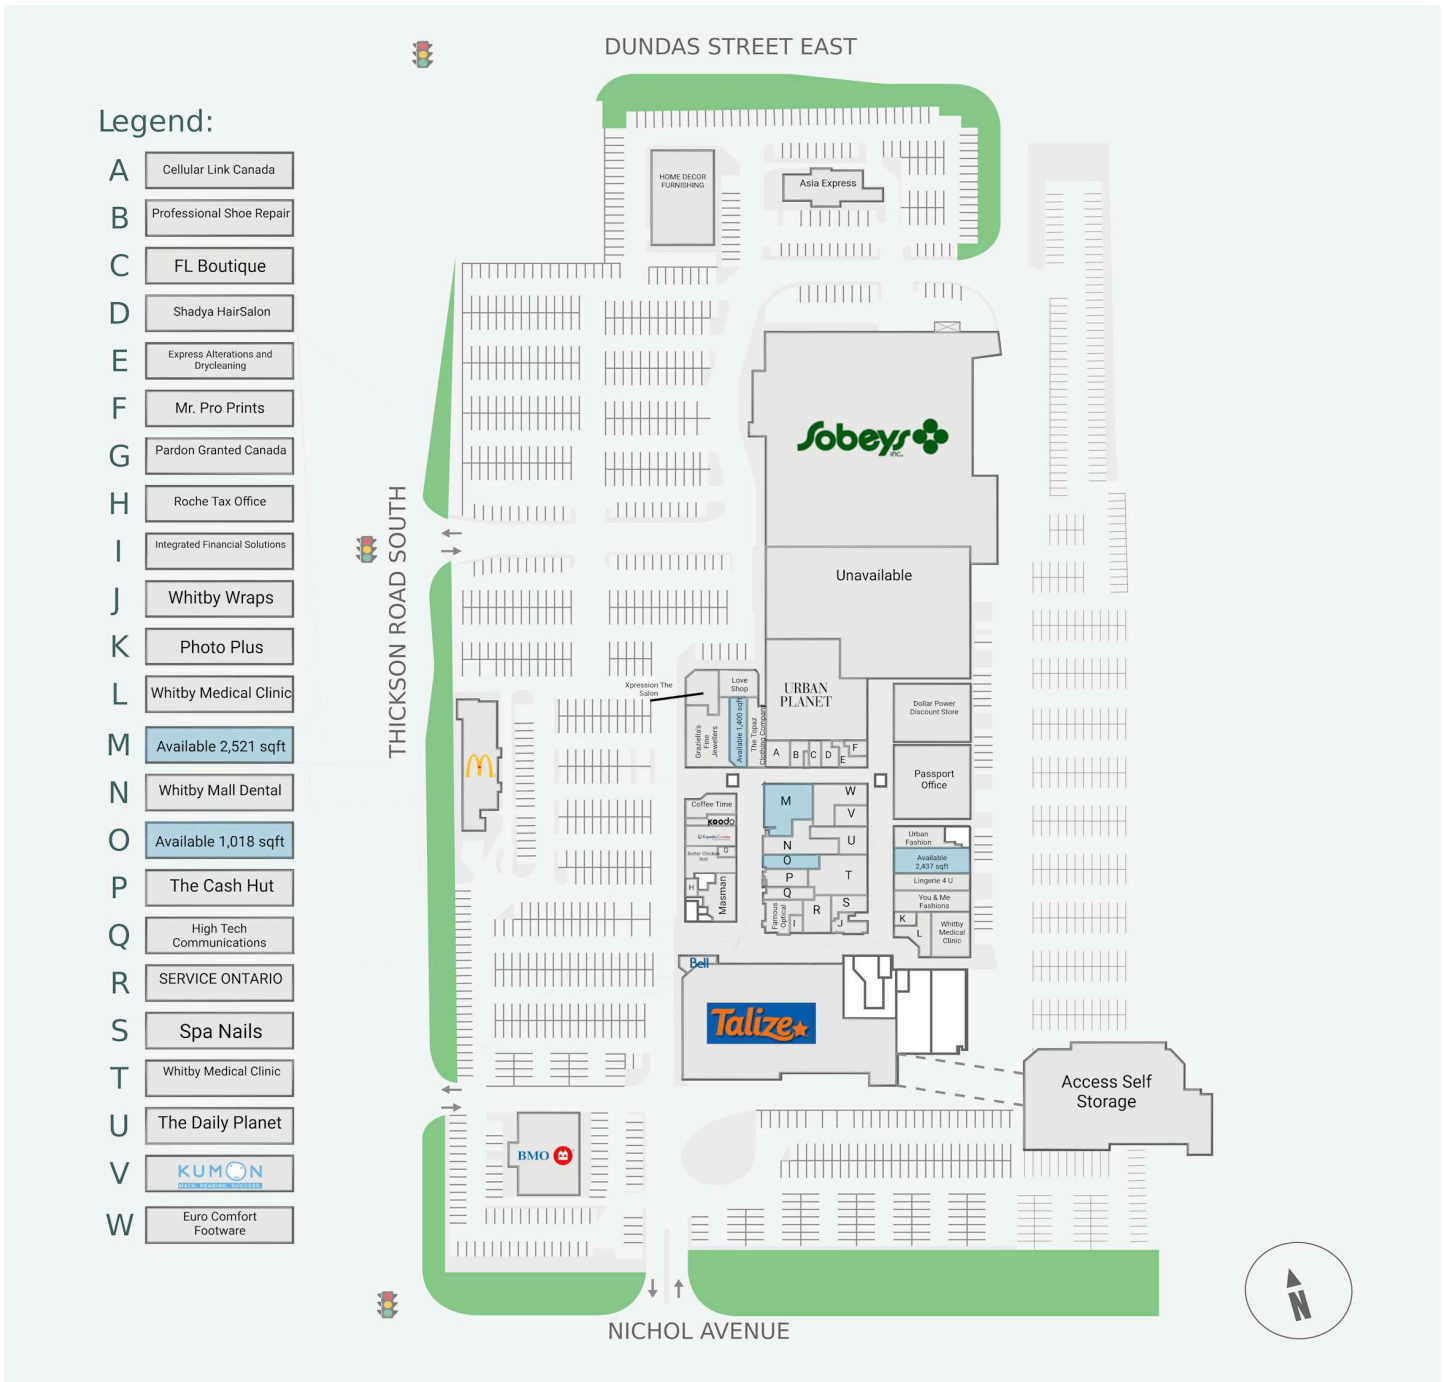

# Whitby Mall

1615 Dundas Street East, Whitby, ON

WALK SCORE	TRANSIT SCORE	The sole-purpose of this site plan is to identify the approximate location and size of the buildings. It is intended for use as a reference only and is subject to change at any time at the sole discretion of the owner.	REVISED Dec 2024
71	N/A	« Le seul objectif de ce plan de site est d'identifier l'emplacement et les dimensions approximatives des bâtiments. Il est destiné à être utilisé comme un outil de référence uniquement et est susceptible de changer à tout moment à la seule discrétion du propriétaire. »	

# Whitby Mall

1615 Dundas Street East, Whitby, ON

WALK SCORE	TRANSIT SCORE	The sole-purpose of this site plan is to identify the approximate location and size of the buildings. It is intended for use as a reference only and is subject to change at any time at the sole discretion of the owner.	REVISED Dec 2024
71	N/A	« Le seul objectif de ce plan de site est d'identifier l'emplacement et les dimensions approximatifs des bâtiments. Il est destiné à être utilisé comme un outil de référence uniquement et est susceptible de changer à tout moment à la seule discrétion du propriétaire. »	