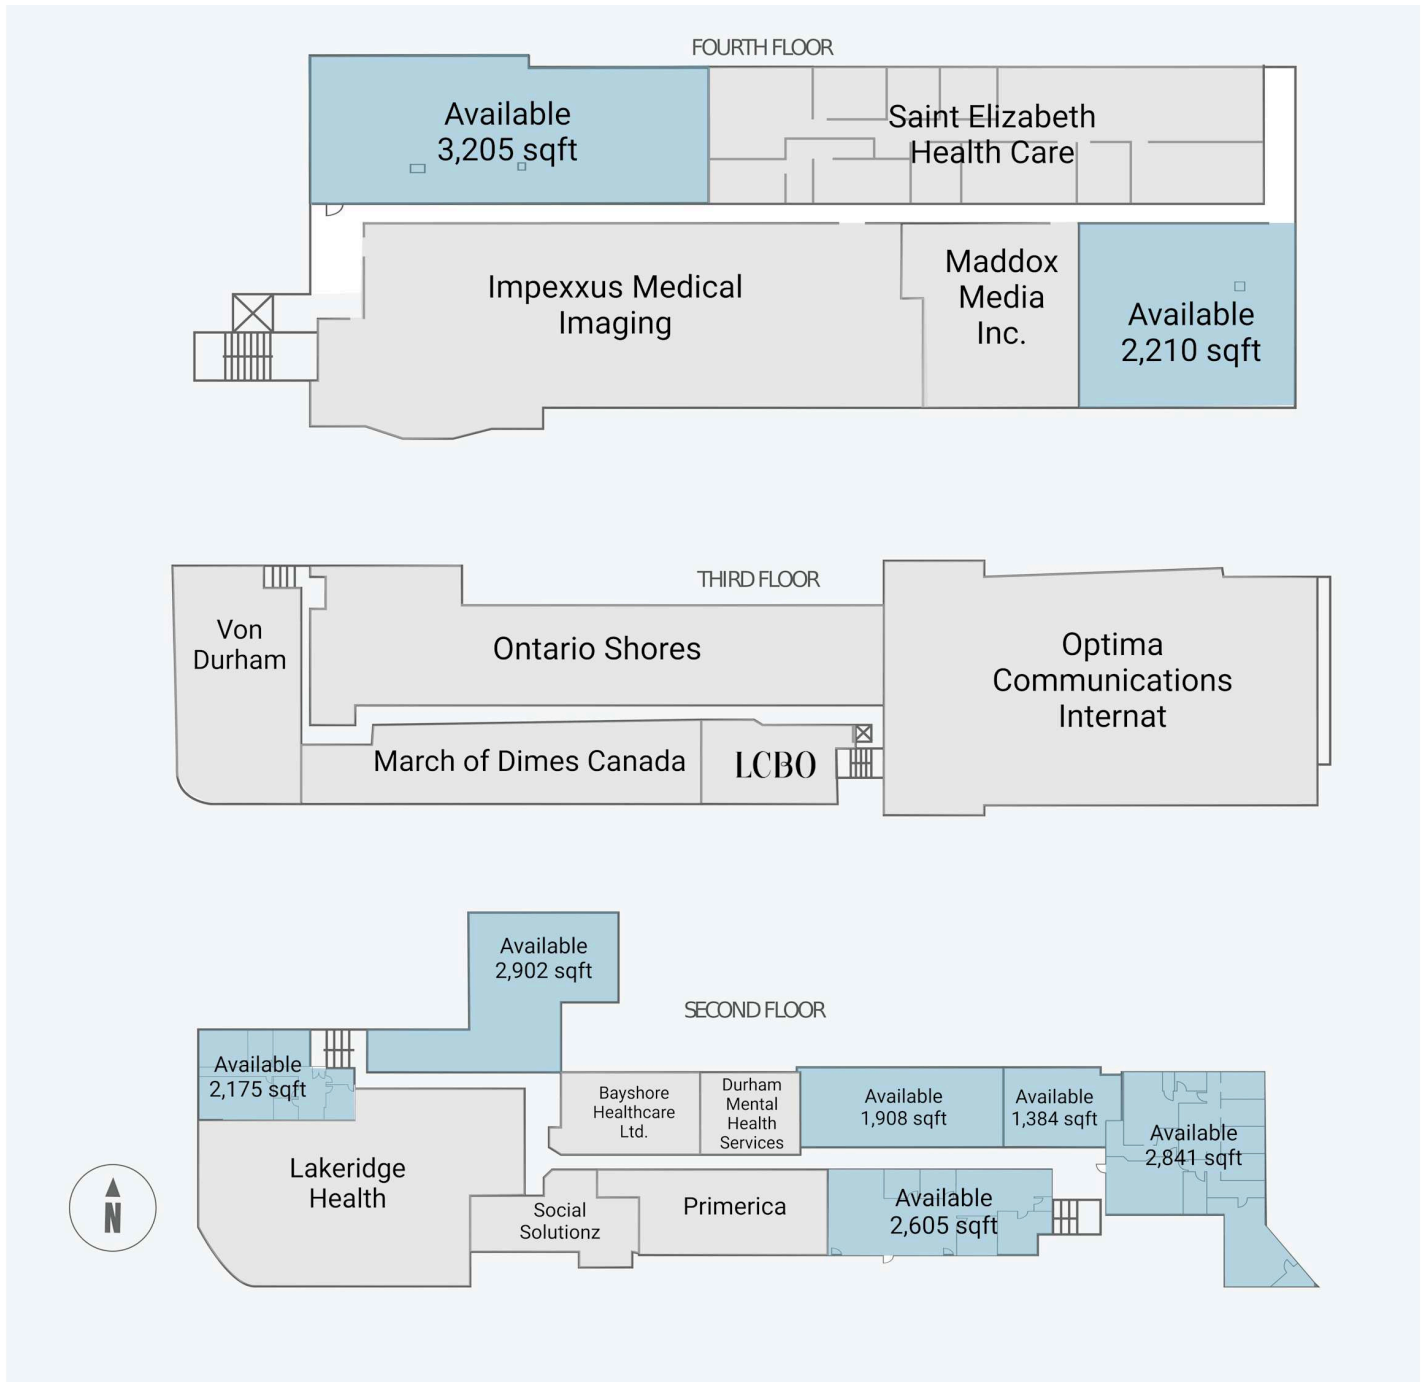

Get in touch:

leasing@fcr.ca

fcr.ca

@firstcapitalreit

Whitby Mall

1615 Dundas Street East, Whitby, ON

WALK SCORE	TRANSIT SCORE	The sole-purpose of this site plan is to identify the approximate location and size of the buildings. It is intended for use as a reference only and is subject to change at any time at the sole discretion of the owner.	REVISED Mar 2025
71	N/A	« Le seul objectif de ce plan de site est d'identifier l'emplacement et les dimensions approximatifs des bâtiments. Il est destiné à être utilisé comme un outil de référence uniquement et est susceptible de changer à tout moment à la seule discrétion du propriétaire. »	