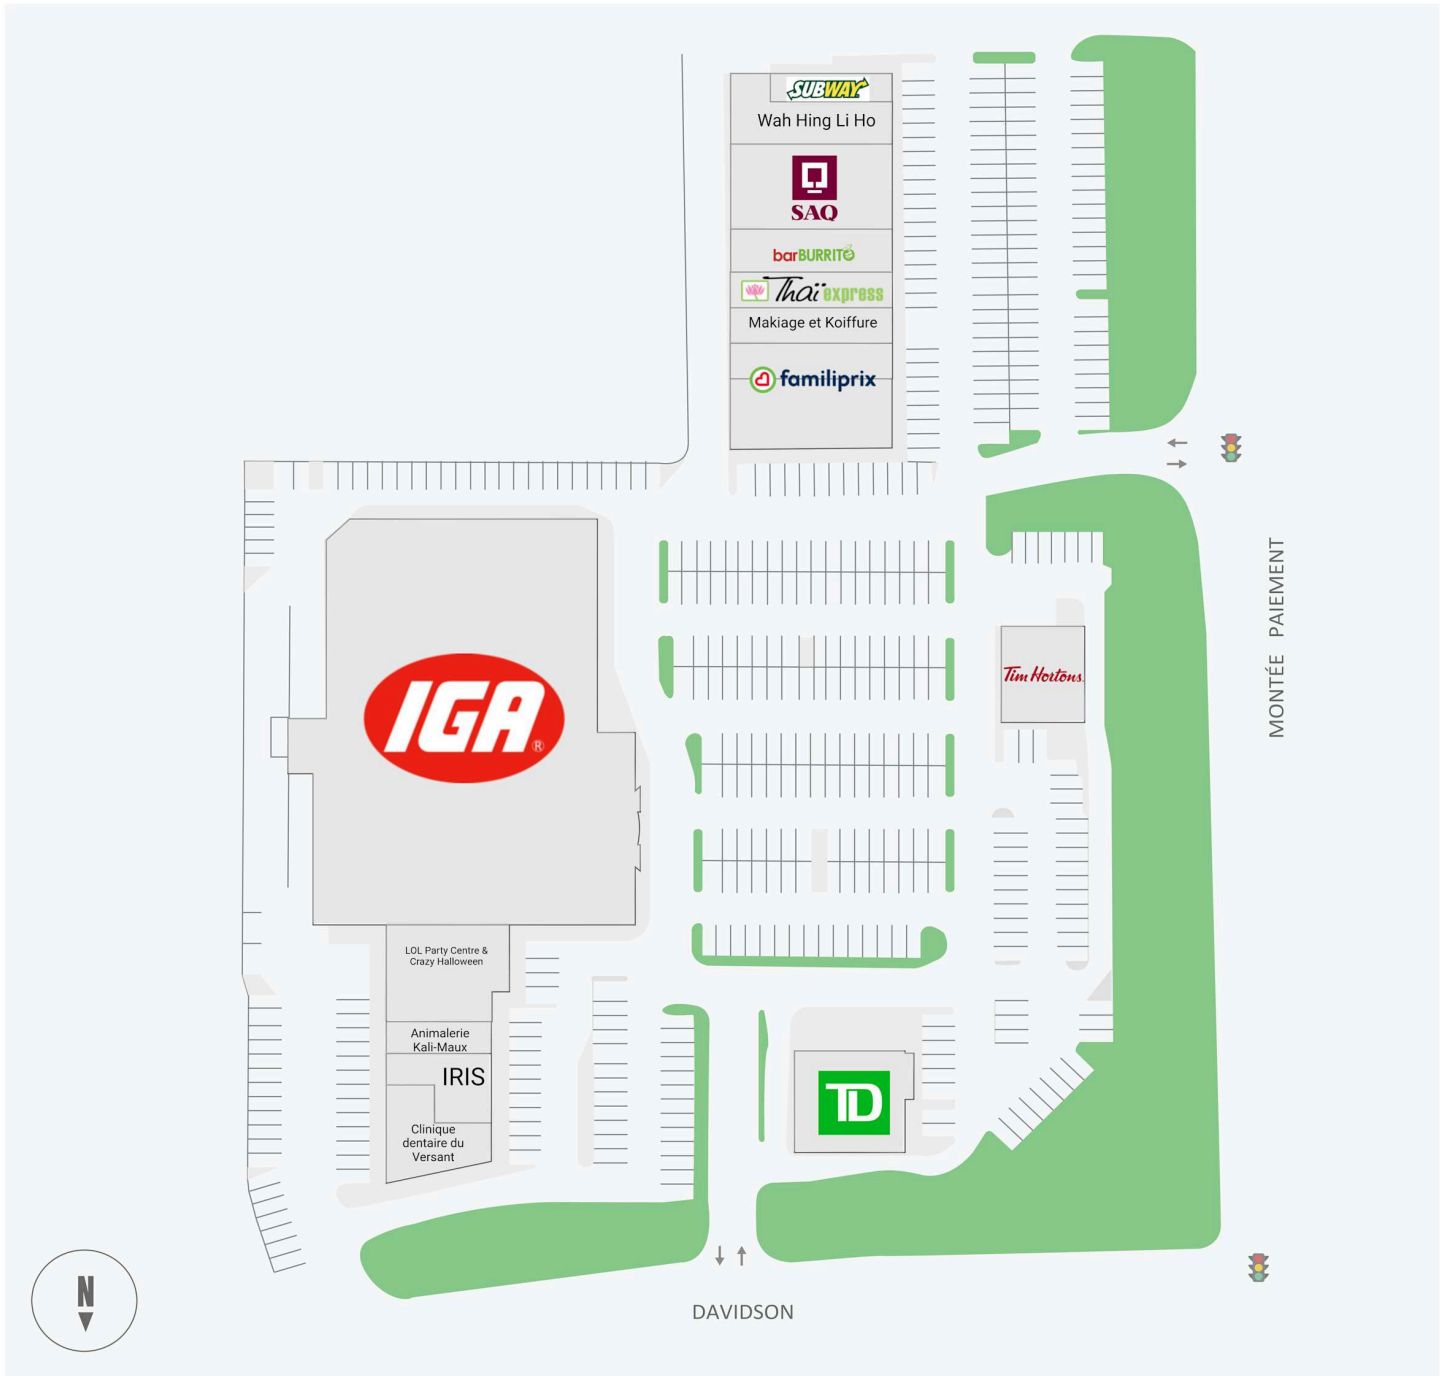

# Carrefour du Versant Est

710 - 750, Montée Paiement, Gatineau, QC

WALK SCORE	TRANSIT SCORE	The sole purpose of this site plan is to identify the approximate location and size of the buildings. It is intended for use as a reference only and is subject to change at any time at the sole discretion of the owner.	REVISED Apr 2026
N/A	N/A	« Le seul objectif de ce plan de site est d'identifier l'emplacement et les dimensions approximatifs des bâtiments. Il est destiné à être utilisé comme un outil de référence uniquement et est susceptible de changer à tout moment à la seule discrétion du propriétaire. »	