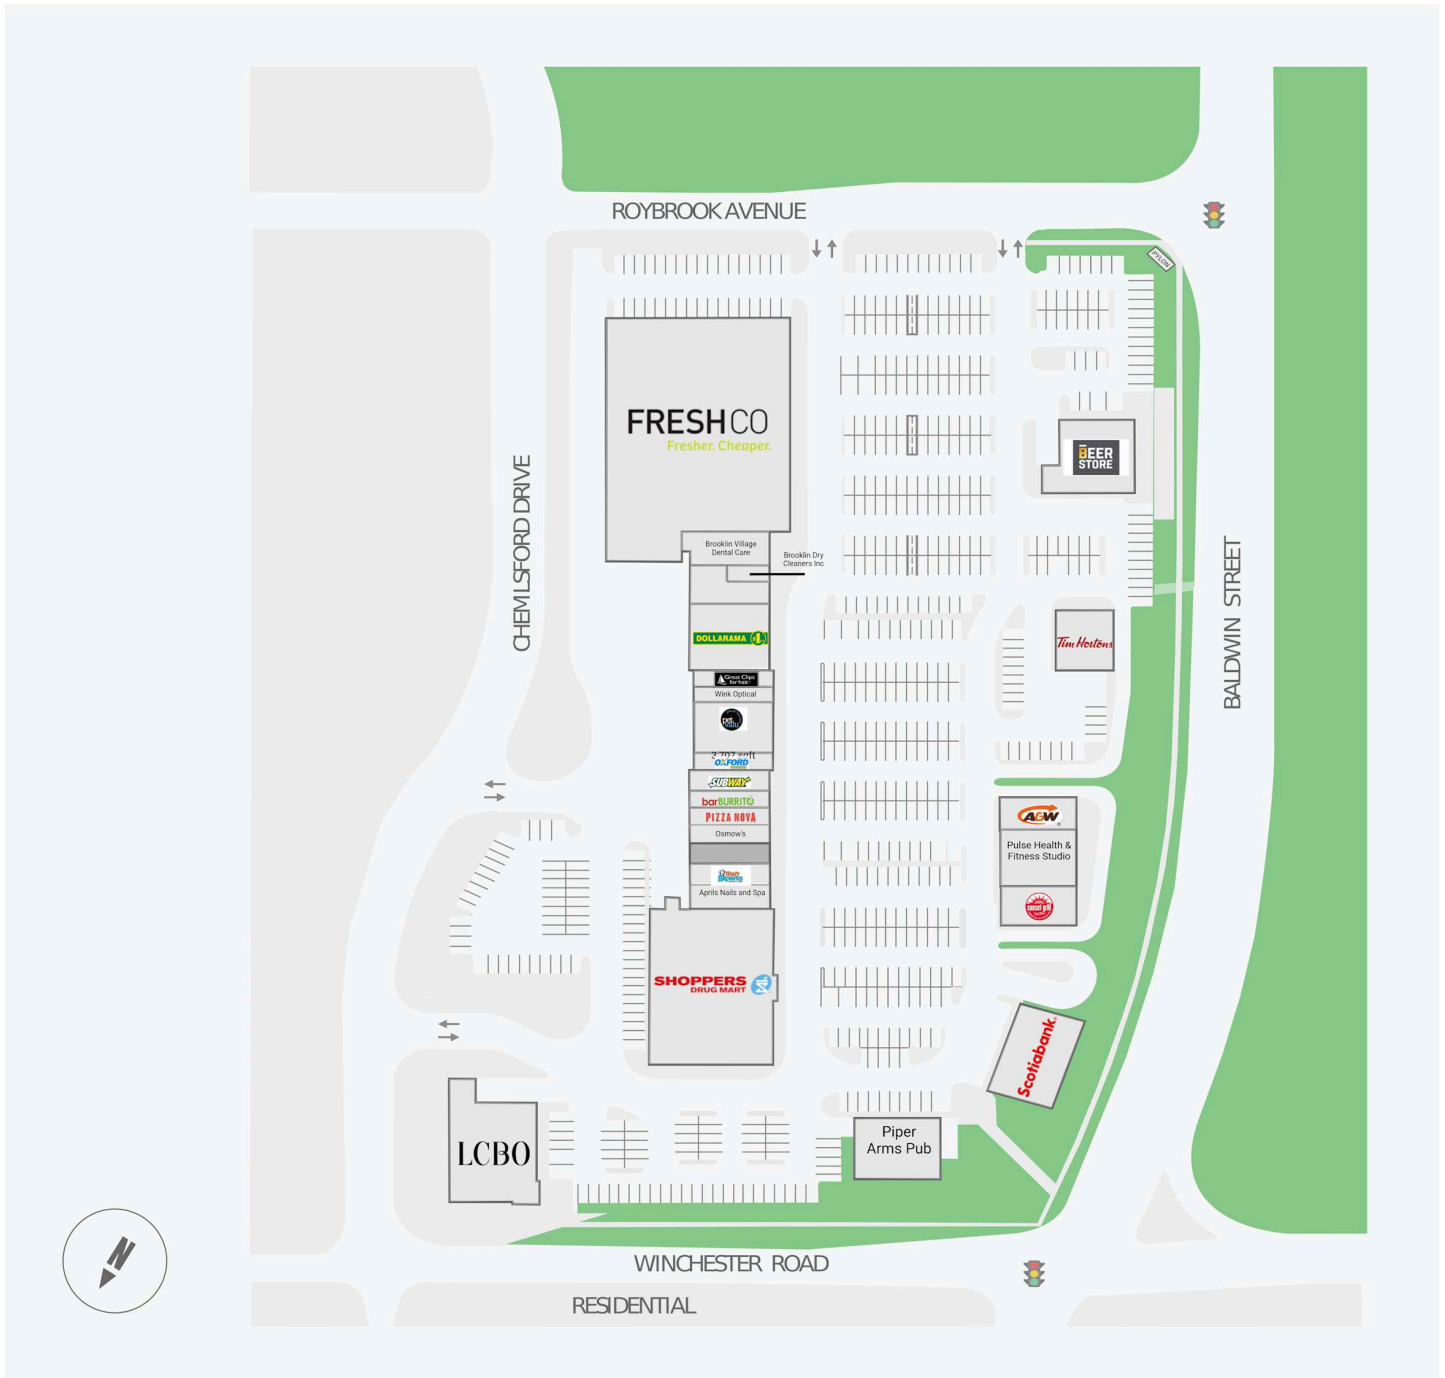

Brooklin Towne Centre

5969 Baldwin Street South, Whitby, ON

WALK SCORE	TRANSIT SCORE	The sole-purpose of this site plan is to identify the approximate location and size of the buildings. It is intended for use as a reference only and is subject to change at any time at the sole discretion of the owner.	REVISED Jul 2026
62	N/A	« Le seul objectif de ce plan de site est d'identifier l'emplacement et les dimensions approximatives des bâtiments. Il est destiné à être utilisé comme un outil de référence uniquement et est susceptible de changer à tout moment à la seule discrétion du propriétaire. »	