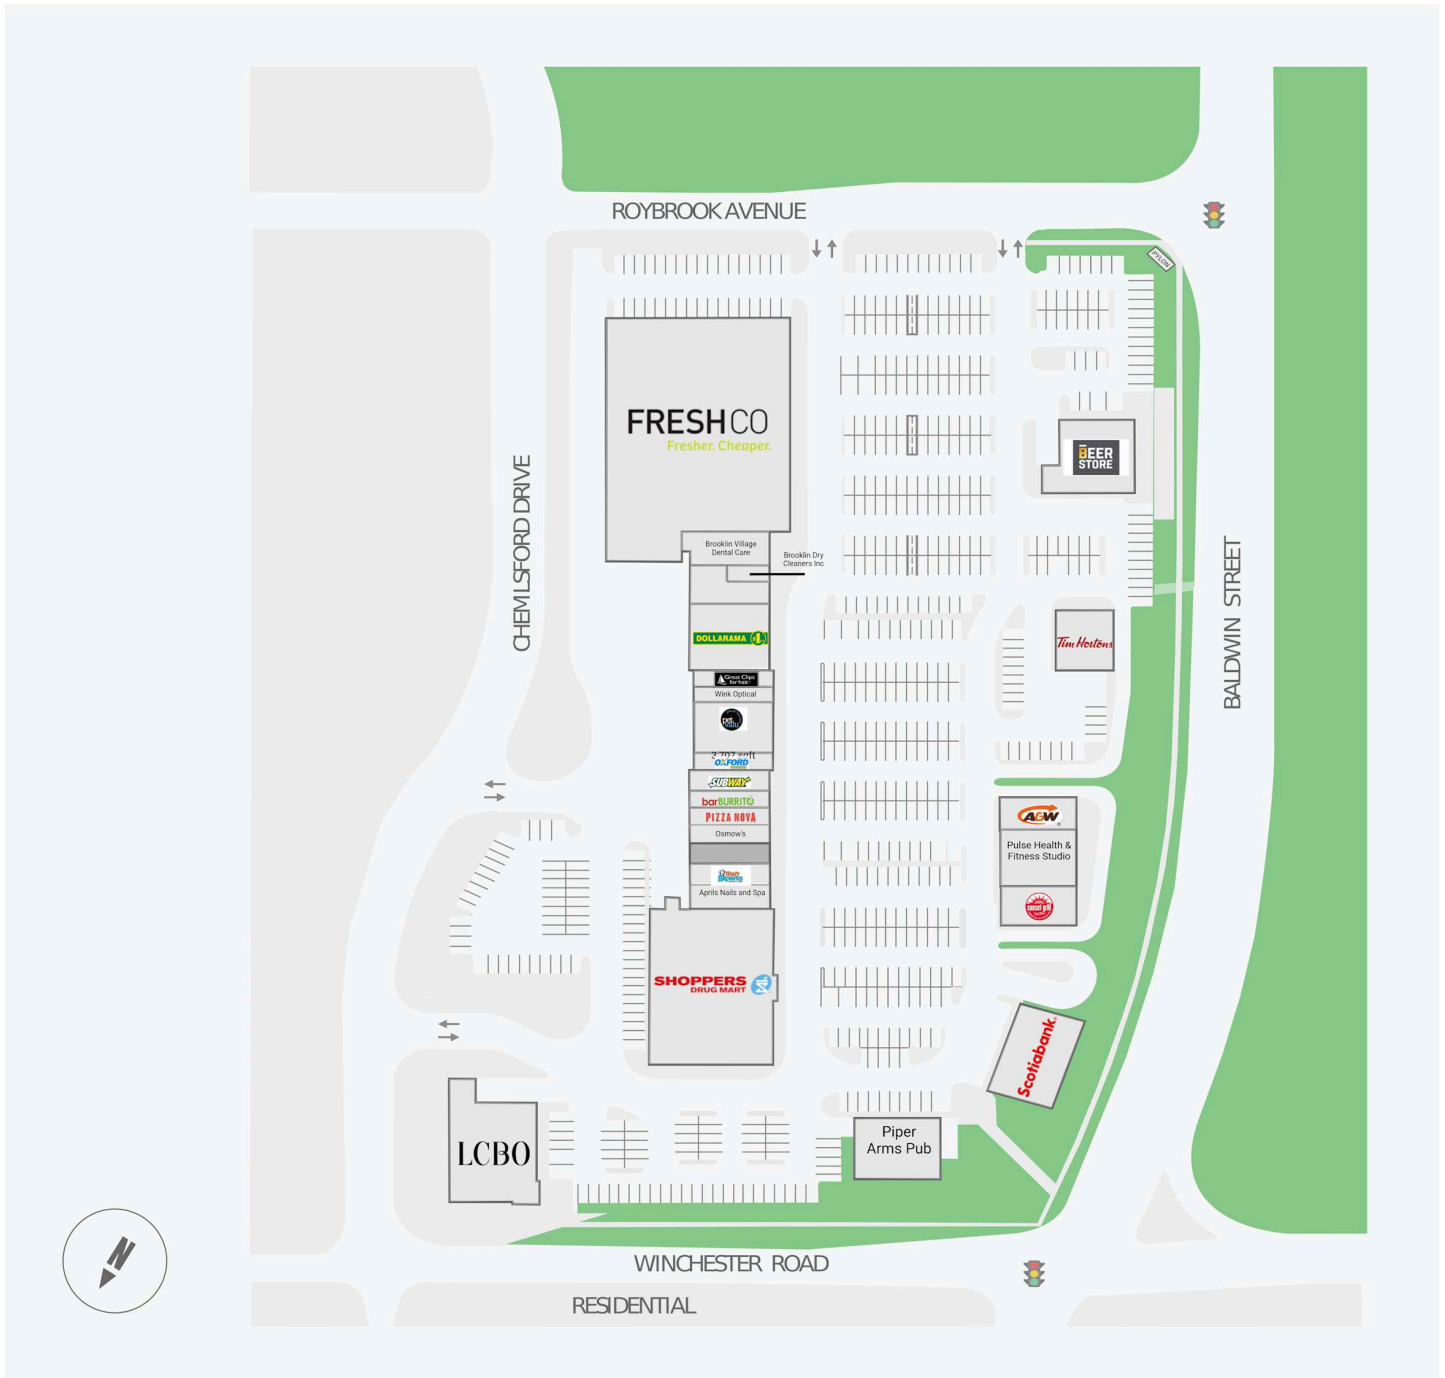

# Brooklin Towne Centre

5969 Baldwin Street South, Whitby, ON

WALK SCORE	TRANSIT SCORE	The sole-purpose of this site plan is to identify the approximate location and size of the buildings. It is intended for use as a reference only and is subject to change at any time at the sole discretion of the owner.	REVISED MAY 2026
62	N/A	« Le seul objectif de ce plan de site est d'identifier l'emplacement et les dimensions approximatives des bâtiments. Il est destiné à être utilisé comme un outil de référence uniquement et est susceptible de changer à tout moment à la seule discrétion du propriétaire. »	