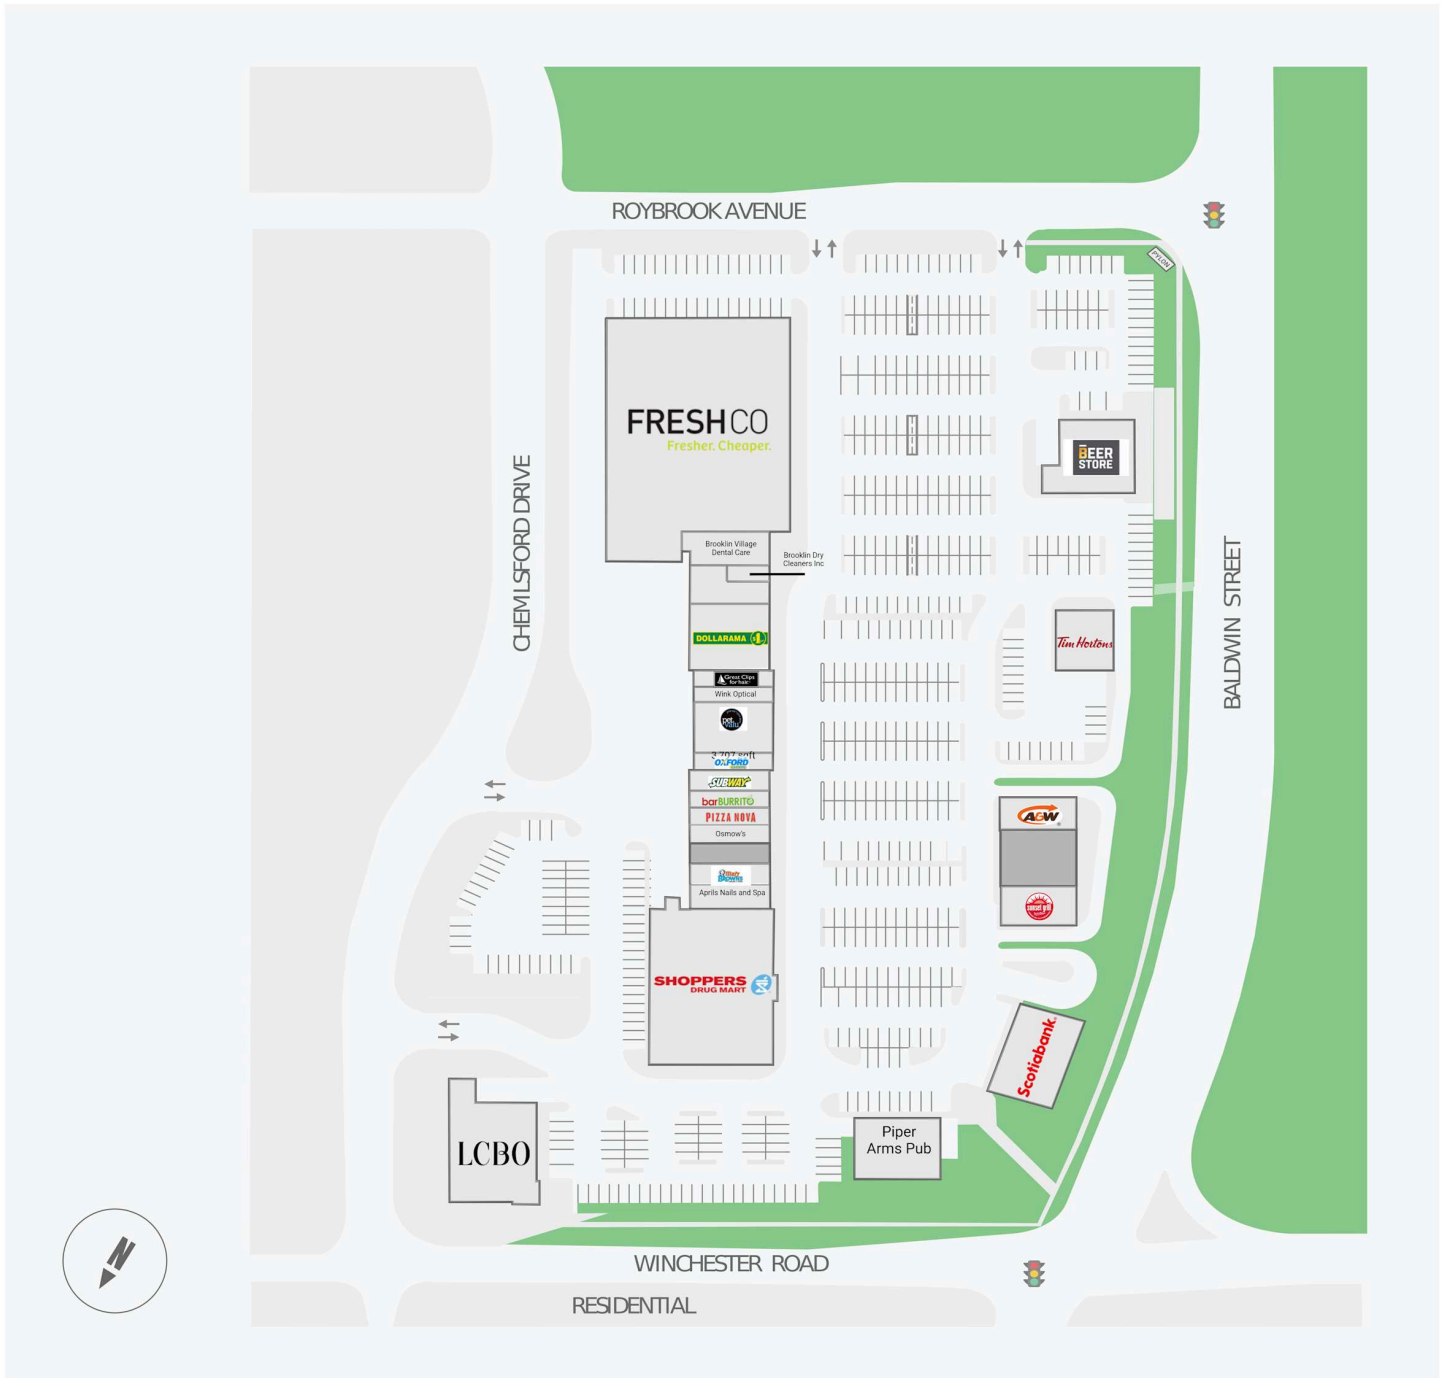

# Brooklin Towne Centre

5969 Baldwin Street South, Whitby, ON

WALK SCORE	TRANSIT SCORE	The sole-purpose of this site plan is to identify the approximate location and size of the buildings. It is intended for use as a reference only and is subject to change at any time at the sole discretion of the owner.	REVISED Apr 2026
62	N/A	« Le seul objectif de ce plan de site est d'identifier l'emplacement et les dimensions approximatives des bâtiments. Il est destiné à être utilisé comme un outil de référence uniquement et est susceptible de changer à tout moment à la seule discrétion du propriétaire. »	