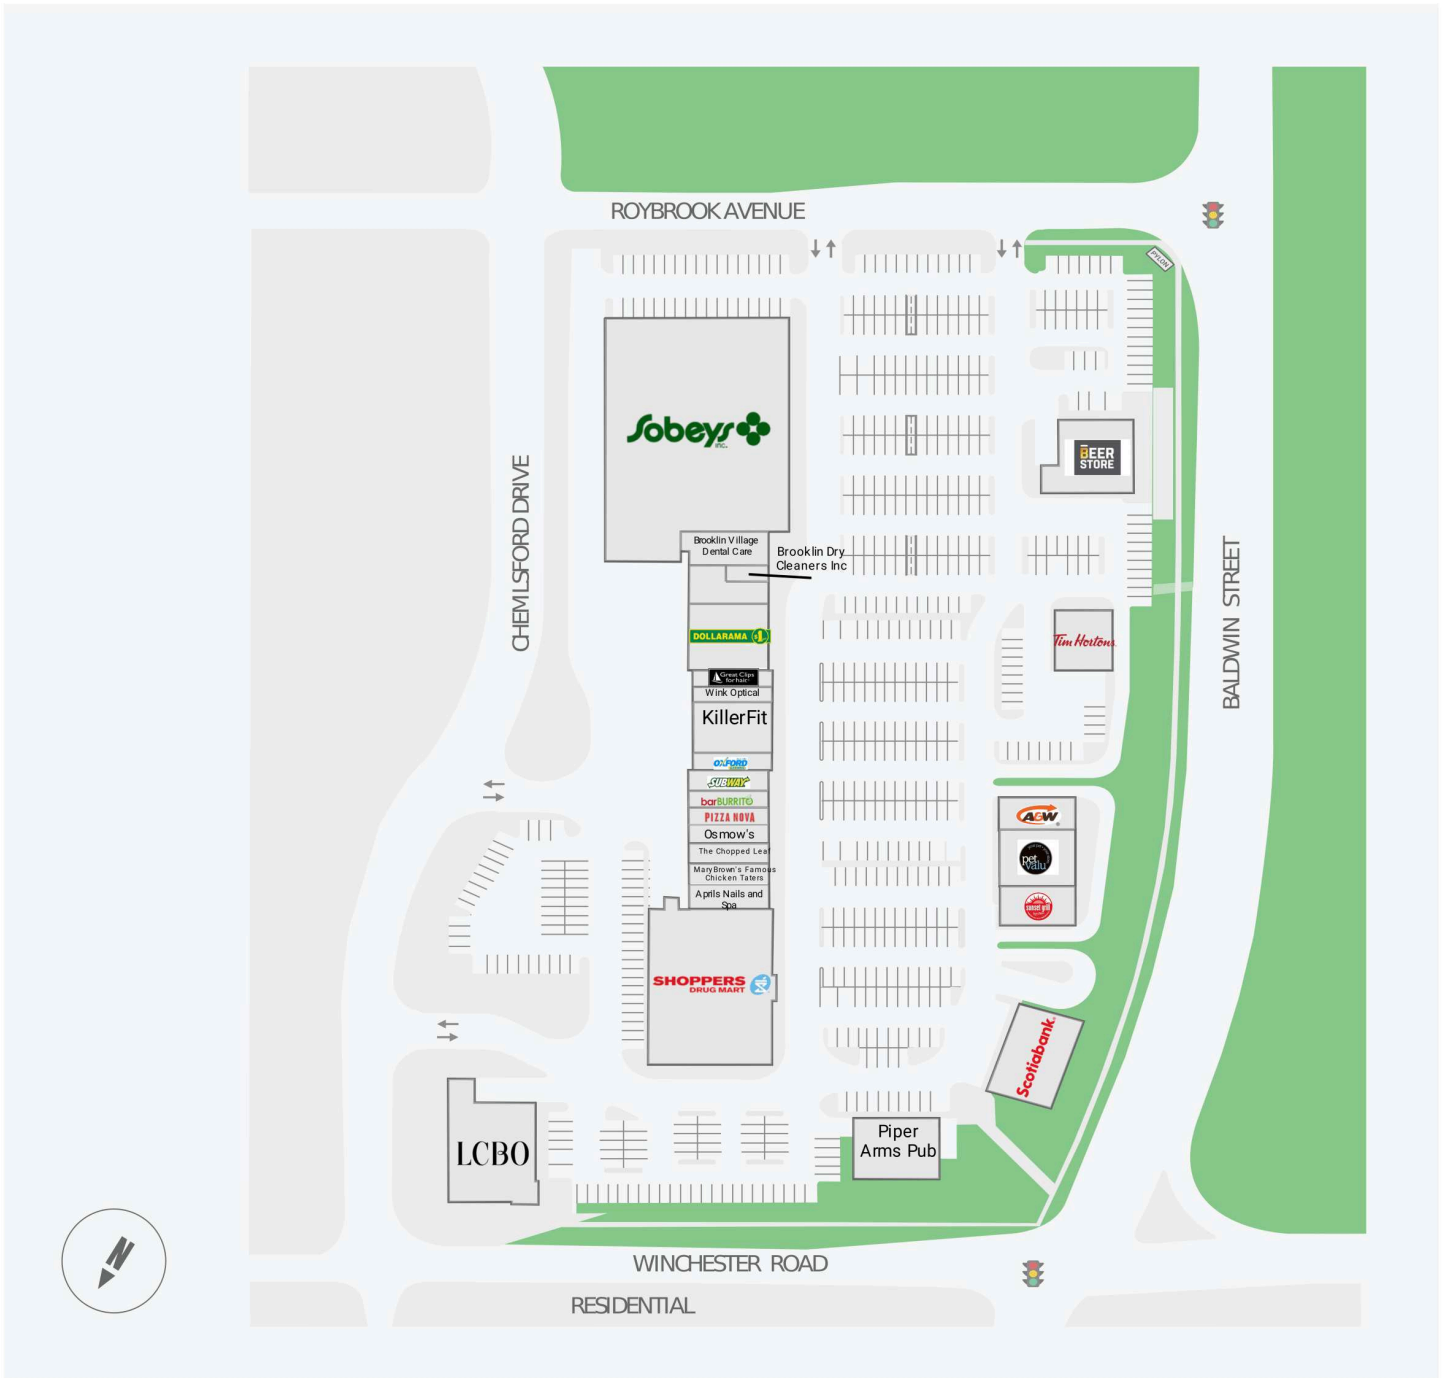

Brooklin Towne Centre

5969 Baldwin Street South, Whitby, ON

WALK SCORE	TRANSIT SCORE	The sole-purpose of this site plan is to identify the approximate location and size of the buildings. It is intended for use as a reference only and is subject to change at any time at the sole discretion of the owner.	REVISED Dec 2023
62	N/A	« Le seul objectif de ce plan de site est d'identifier l'emplacement et les dimensions approximatives des bâtiments. Il est destiné à être utilisé comme un outil de référence uniquement et est susceptible de changer à tout moment à la seule discrétion du propriétaire. »	