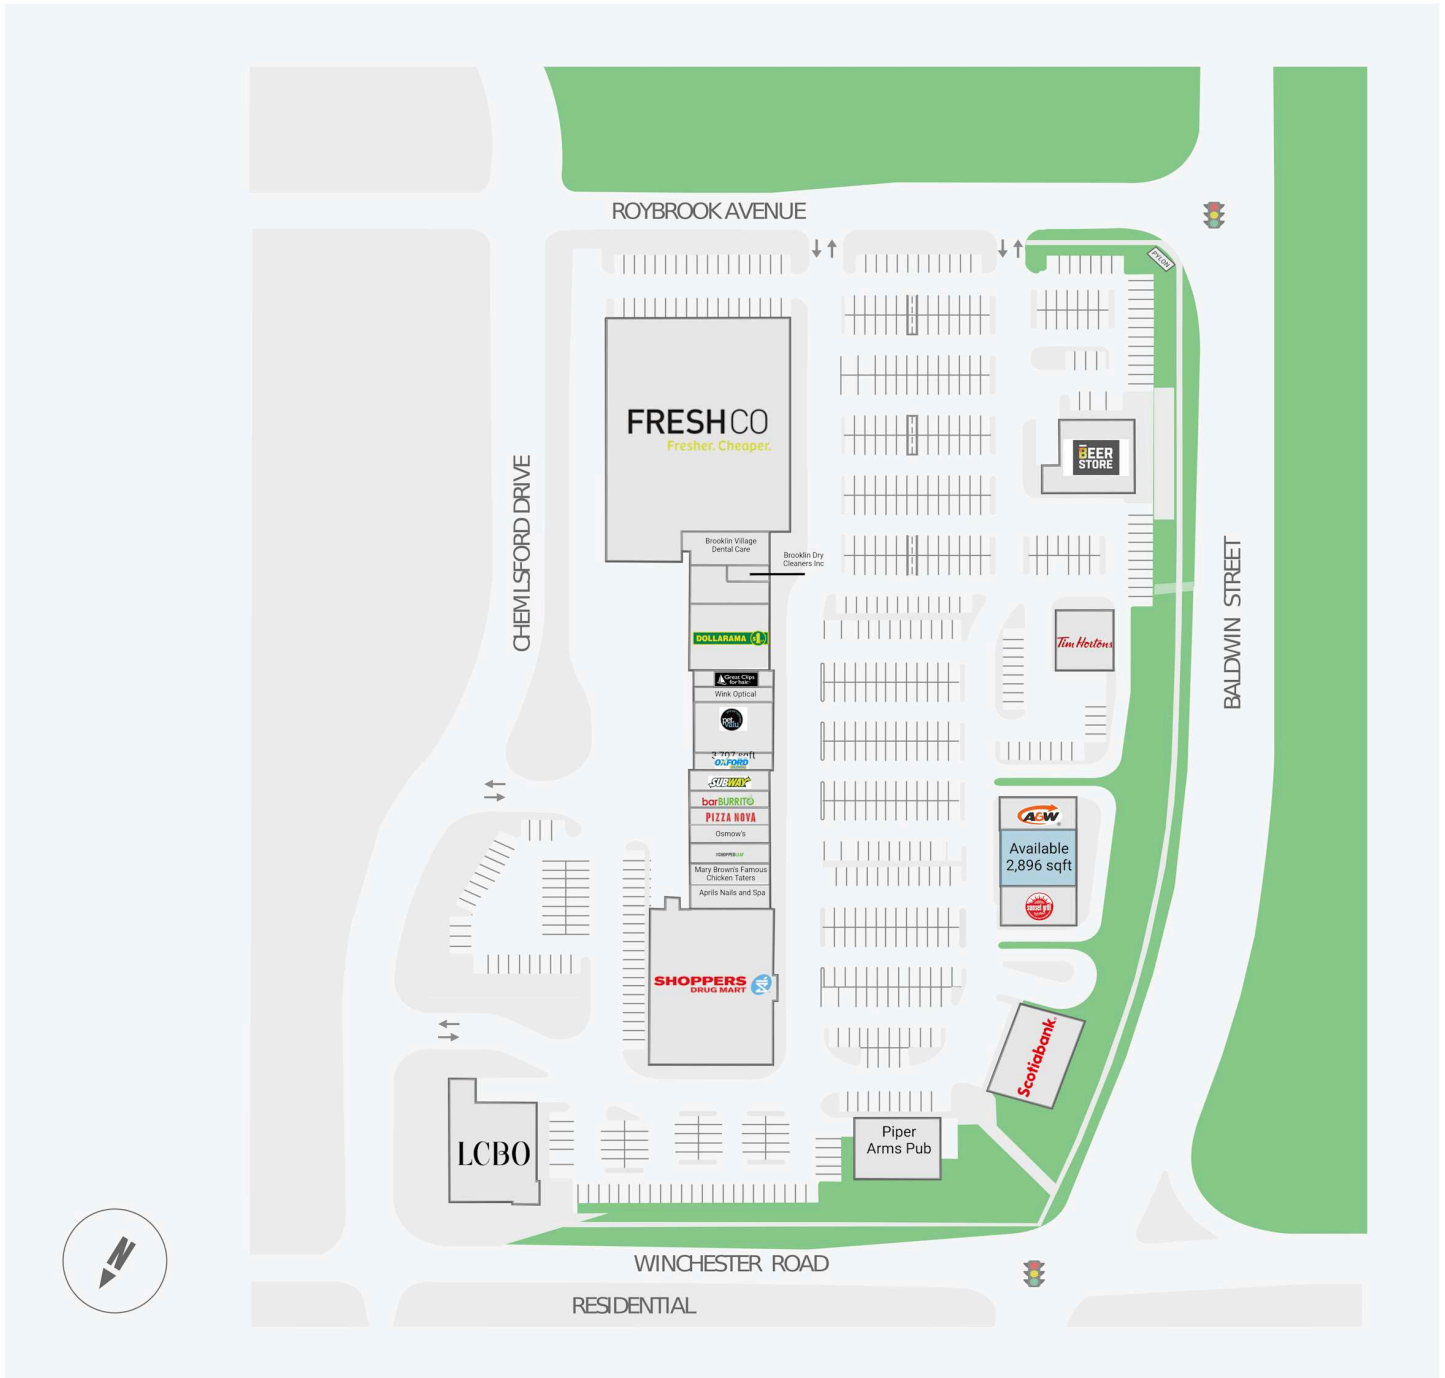

Brooklin Towne Centre

5969 Baldwin Street South, Whitby, ON

WALK SCORE	TRANSIT SCORE	The sole-purpose of this site plan is to identify the approximate location and size of the buildings. It is intended for use as a reference only and is subject to change at any time at the sole discretion of the owner.	REVISED Mar 2025
62	N/A	« Le seul objectif de ce plan de site est d'identifier l'emplacement et les dimensions approximatives des bâtiments. Il est destiné à être utilisé comme un outil de référence uniquement et est susceptible de changer à tout moment à la seule discrétion du propriétaire. »	