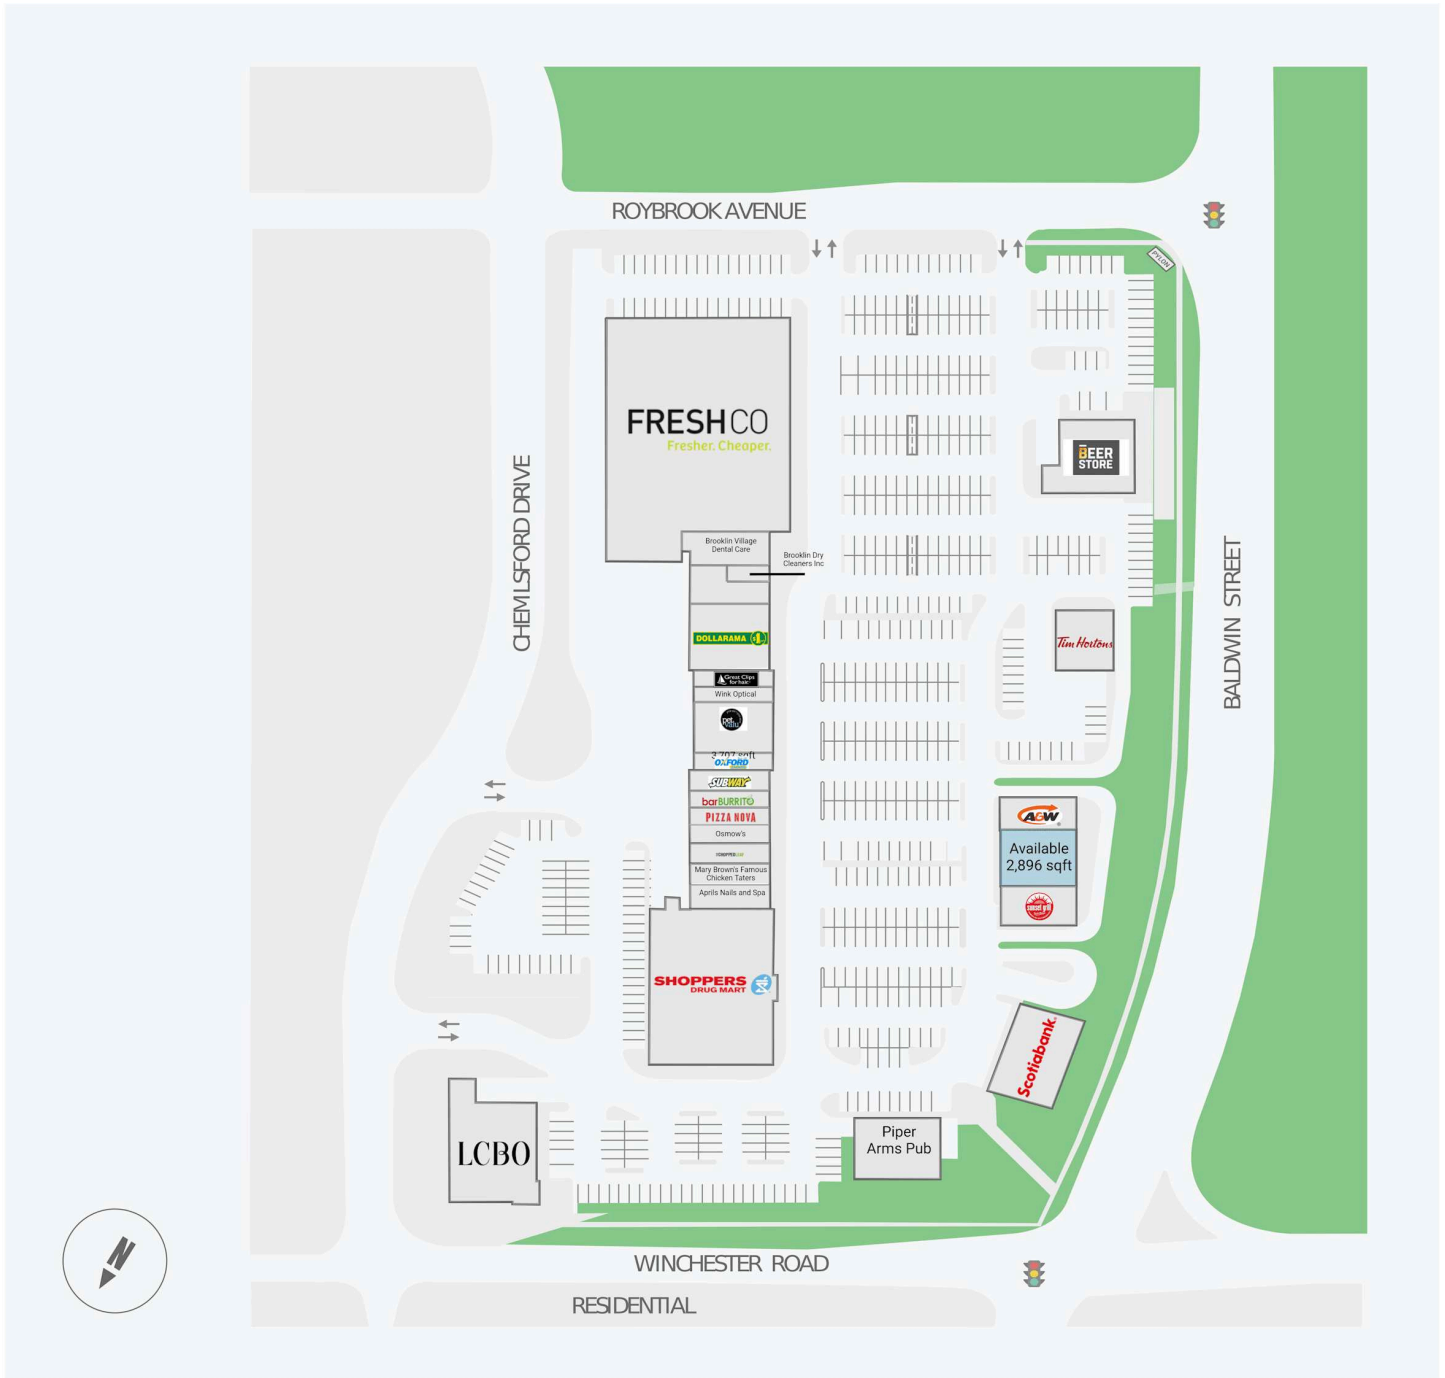

Brooklin Towne Centre

5969 Baldwin Street South, Whitby, ON

WALK SCORE	TRANSIT SCORE	The sole-purpose of this site plan is to identify the approximate location and size of the buildings. It is intended for use as a reference only and is subject to change at any time at the sole discretion of the owner.	REVISED NOV 2024
62	N/A	« Le seul objectif de ce plan de site est d'identifier l'emplacement et les dimensions approximatives des bâtiments. Il est destiné à être utilisé comme un outil de référence uniquement et est susceptible de changer à tout moment à la seule discrétion du propriétaire. »	