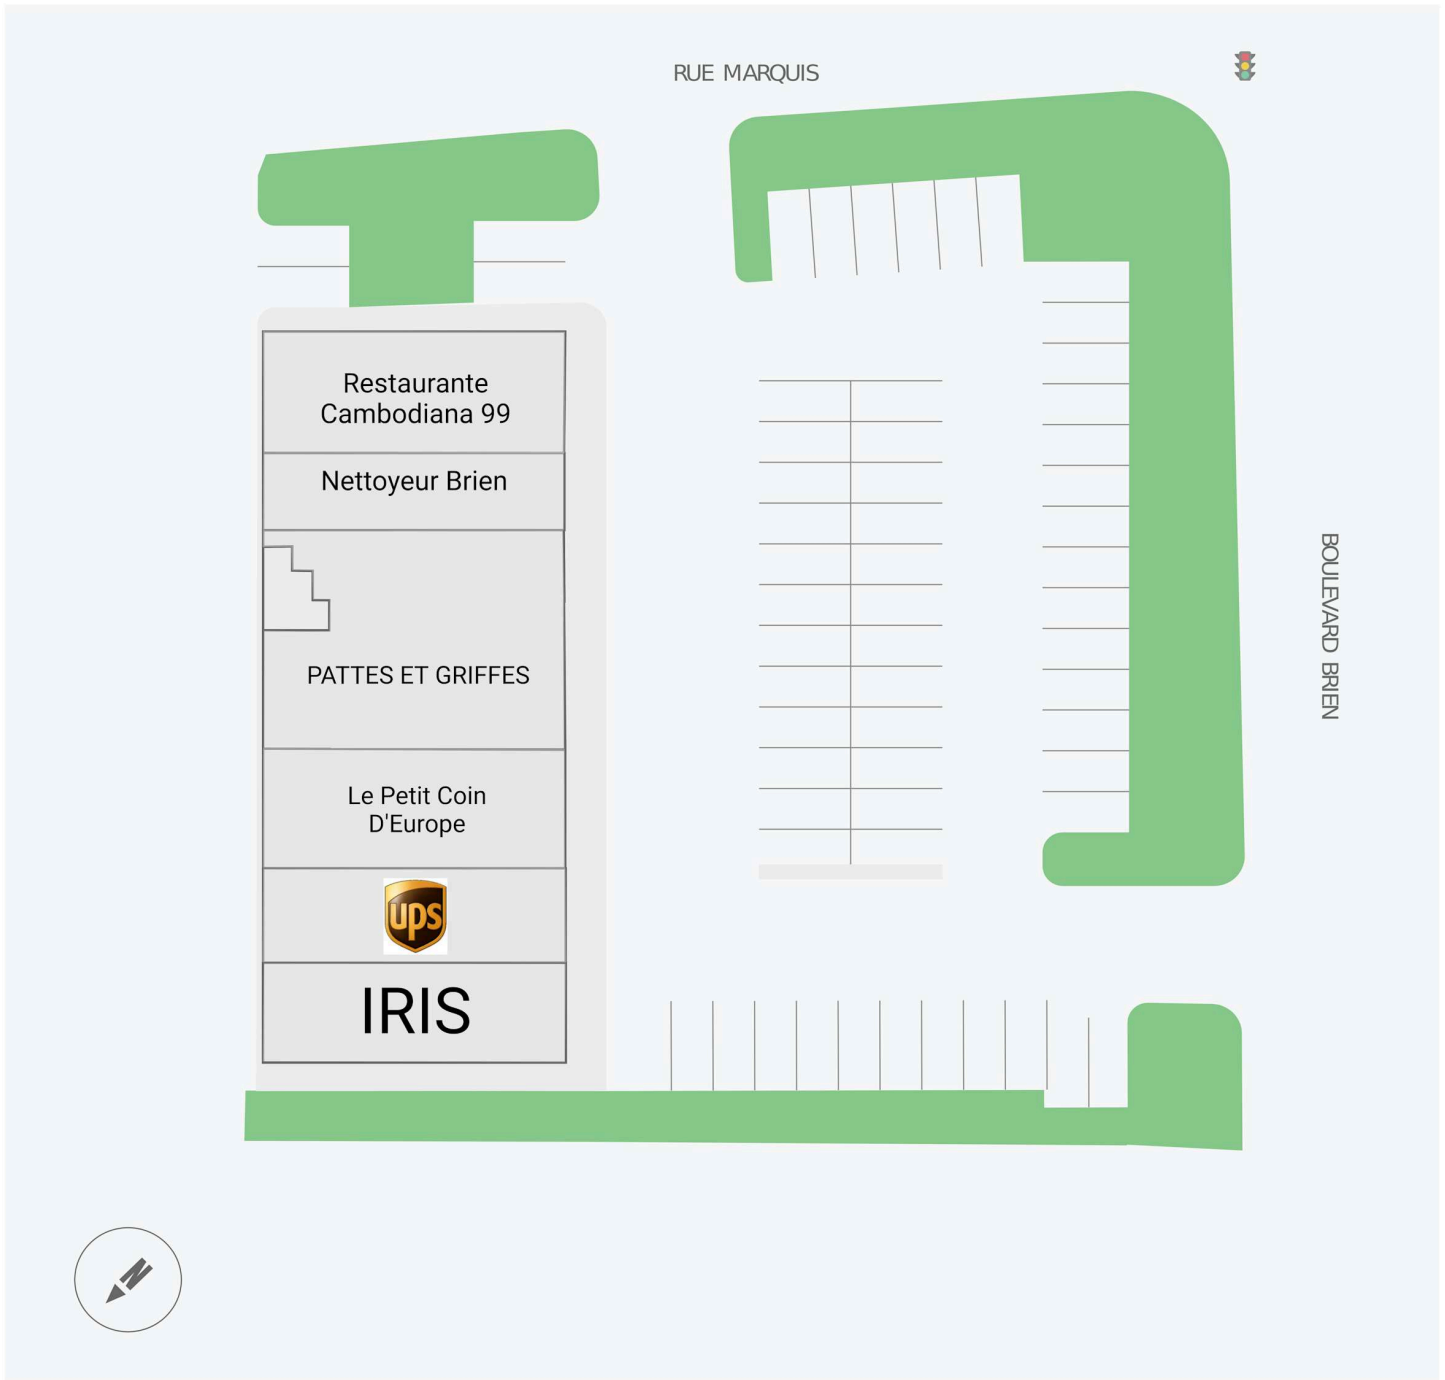

# Galleries Brien Est

211, boulevard Brien est, Repentigny, QC

WALK SCORE	TRANSIT SCORE	The sole-purpose of this site plan is to identify the approximate location and size of the buildings. It is intended for use as a reference only and is subject to change at any time at the sole discretion of the owner.	REVISED Jun 2026
79	-	« Le seul objectif de ce plan de site est d'identifier l'emplacement et les dimensions approximatifs des bâtiments. Il est destiné à être utilisé comme un outil de référence uniquement et est susceptible de changer à tout moment à la seule discrétion du propriétaire. »	