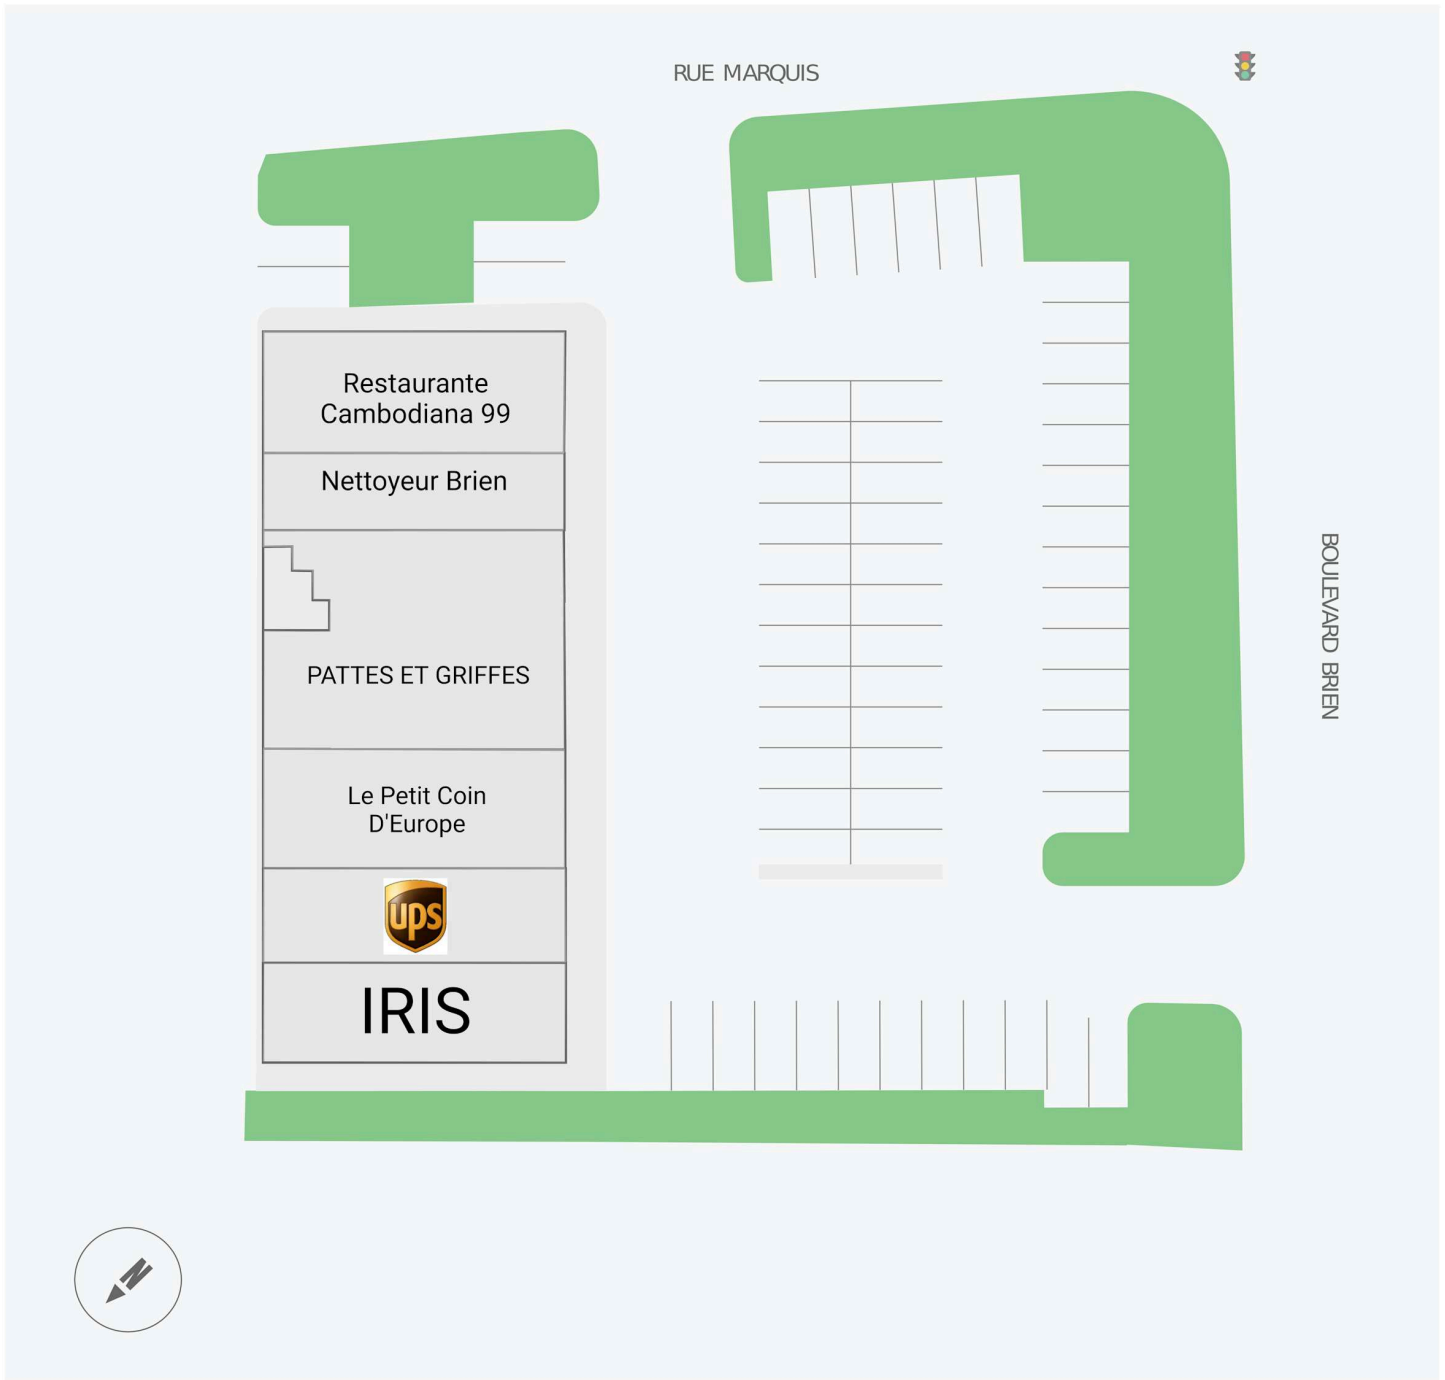

Galleries Brien Est

211, boulevard Brien est, Repentigny, QC

| WALK SCORE | TRANSIT SCORE | The sole-purpose of this site plan is to identify the approximate location and size of the buildings. It is intended for use as a reference only and is subject to change at any time at the sole discretion of the owner. | REVISED Apr 2026 |
|------------|---------------|---|---------------------|
| 79 | - | « Le seul objectif de ce plan de site est d'identifier l'emplacement et les dimensions approximatifs des bâtiments. Il est destiné à être utilisé comme un outil de référence uniquement et est susceptible de changer à tout moment à la seule discrétion du propriétaire. » | |