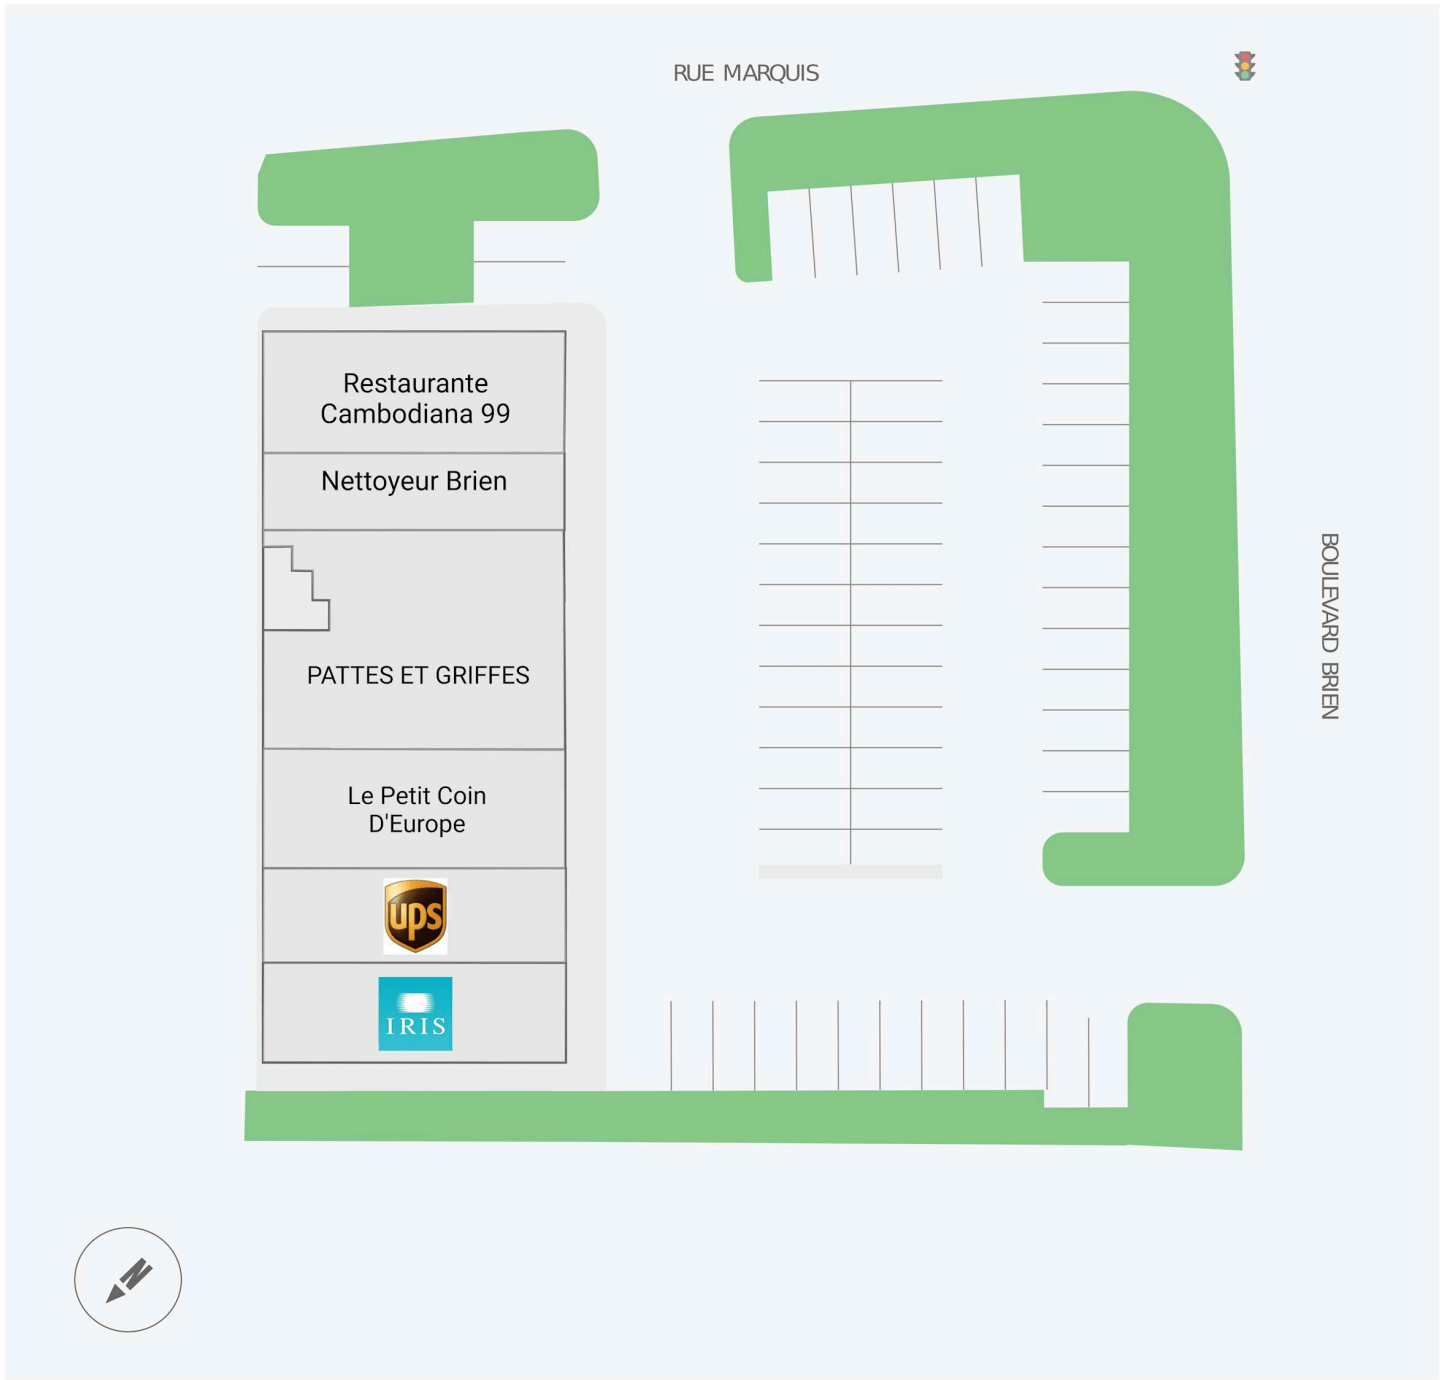

Galleries Brien Est

211, boulevard Brien est, Repentigny, QC

WALK SCORE	TRANSIT SCORE	The sole-purpose of this site plan is to identify the approximate location and size of the buildings. It is intended for use as a reference only and is subject to change at any time at the sole discretion of the owner.	REVISED NOV 2024
79	-	« Le seul objectif de ce plan de site est d'identifier l'emplacement et les dimensions approximatives des bâtiments. Il est destiné à être utilisé comme un outil de référence uniquement et est susceptible de changer à tout moment à la seule discrétion du propriétaire. »	