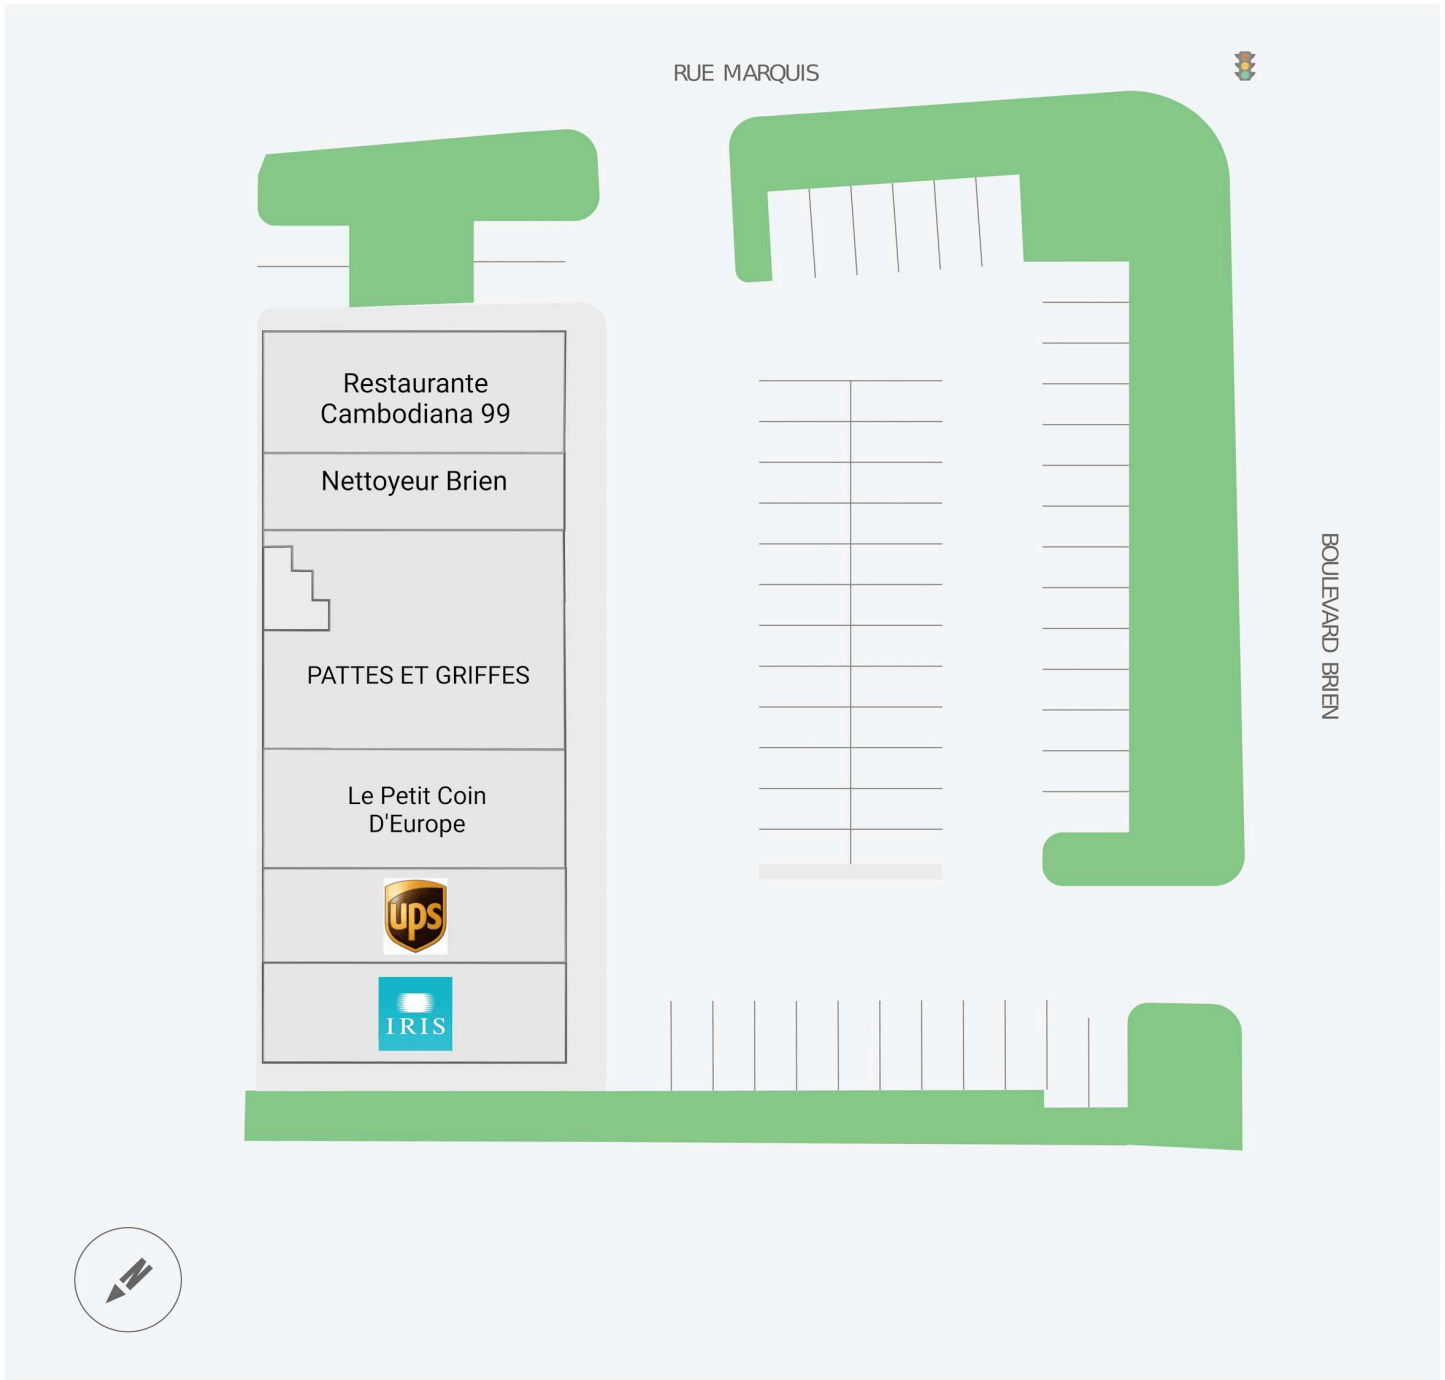

Galleries Brien Est

211, boulevard Brien est, Repentigny, QC

WALK SCORE	TRANSIT SCORE	The sole-purpose of this site plan is to identify the approximate location and size of the buildings. It is intended for use as a reference only and is subject to change at any time at the sole discretion of the owner.	REVISED Sep 2024
79	-	« Le seul objectif de ce plan de site est d'identifier l'emplacement et les dimensions approximatifs des bâtiments. Il est destiné à être utilisé comme un outil de référence uniquement et est susceptible de changer à tout moment à la seule discrétion du propriétaire. »	