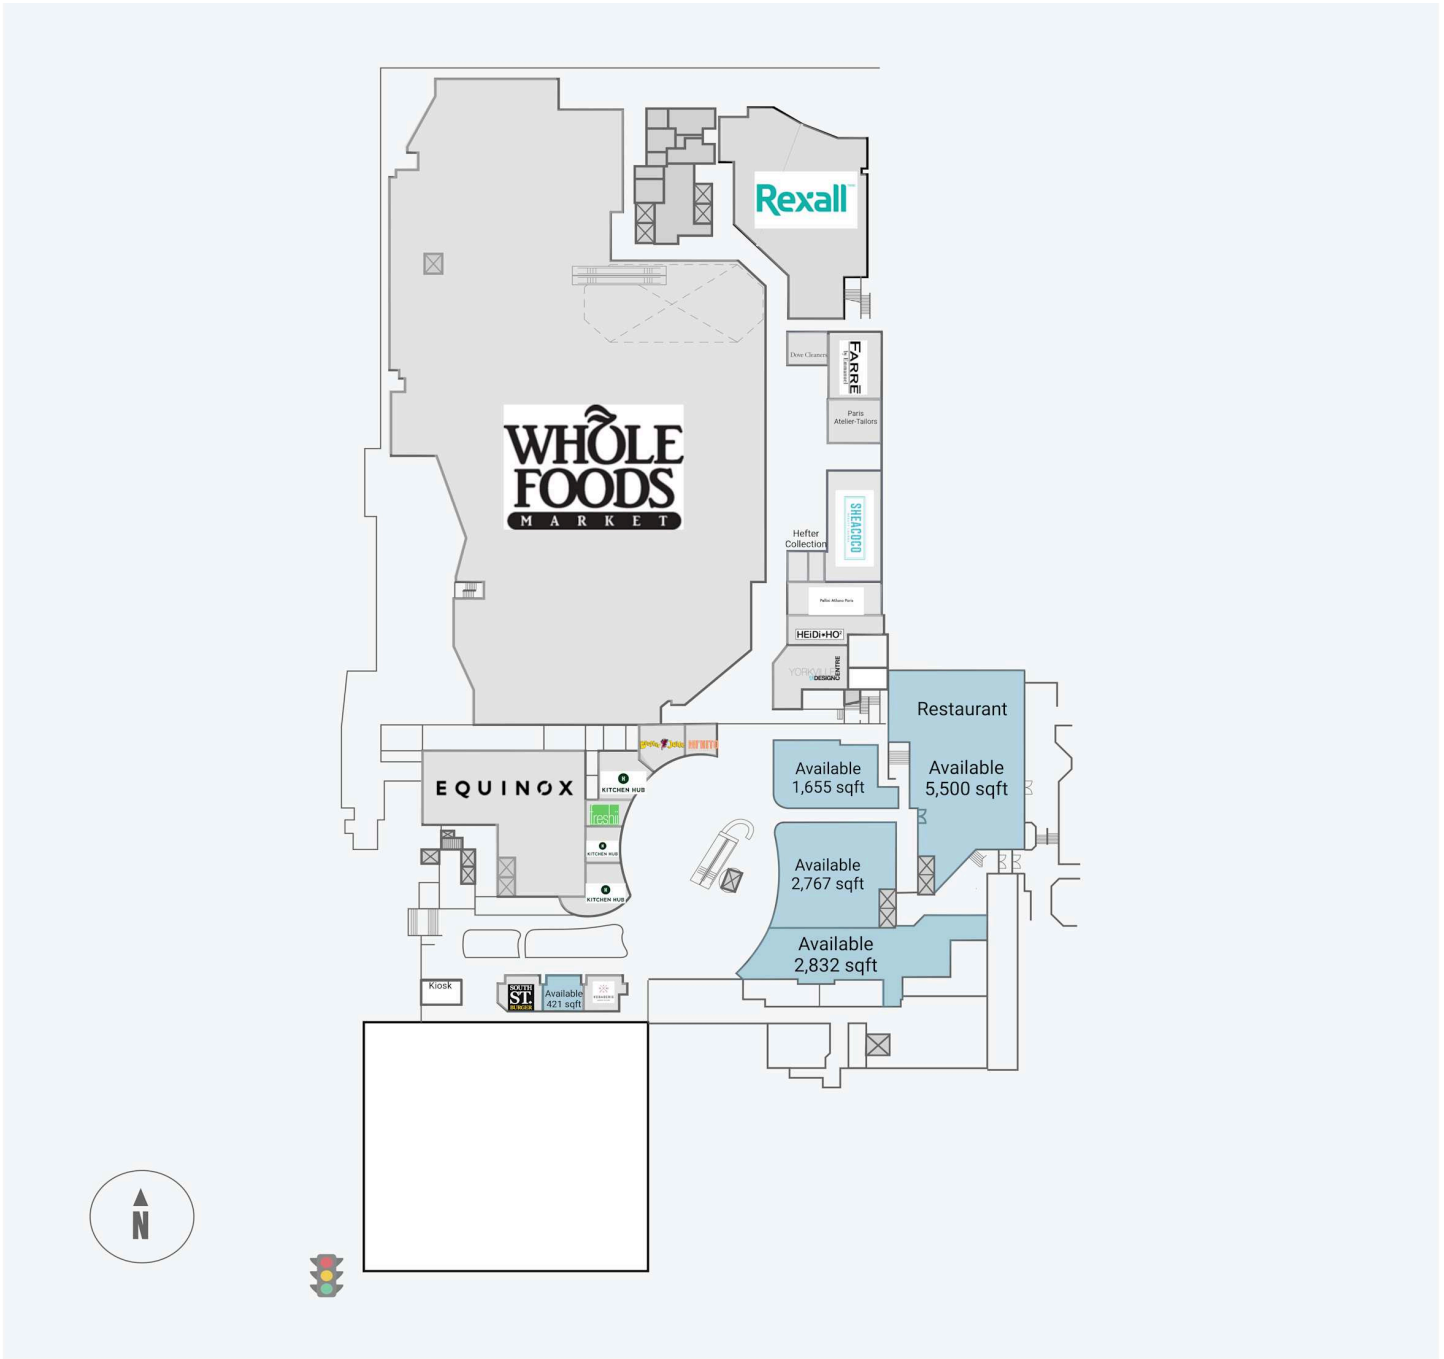

Get in touch:

leasing@fcr.ca

fcr.ca

@firstcapitalreit

Yorkville Village

55 & 87 Avenue Road, Toronto, ON

WALK SCORE	TRANSIT SCORE	The sole-purpose of this site plan is to identify the approximate location and size of the buildings. It is intended for use as a reference only and is subject to change at any time at the sole discretion of the owner.	REVISED MAY 2026
98	96	« Le seul objectif de ce plan de site est d'identifier l'emplacement et les dimensions approximatifs des bâtiments. Il est destiné à être utilisé comme un outil de référence uniquement et est susceptible de changer à tout moment à la seule discrétion du propriétaire. »	

Get in touch:

leasing@fcr.ca

fcr.ca

@firstcapitalreit

Yorkville Village

55 & 87 Avenue Road, Toronto, ON

WALK SCORE	TRANSIT SCORE	The sole purpose of this site plan is to identify the approximate location and size of the buildings. It is intended for use as a reference only and is subject to change at any time at the sole discretion of the owner.	REVISED MAY 2026
98	96	« Le seul objectif de ce plan de site est d'identifier l'emplacement et les dimensions approximatifs des bâtiments. Il est destiné à être utilisé comme un outil de référence uniquement et est susceptible de changer à tout moment à la seule discrétion du propriétaire. »	