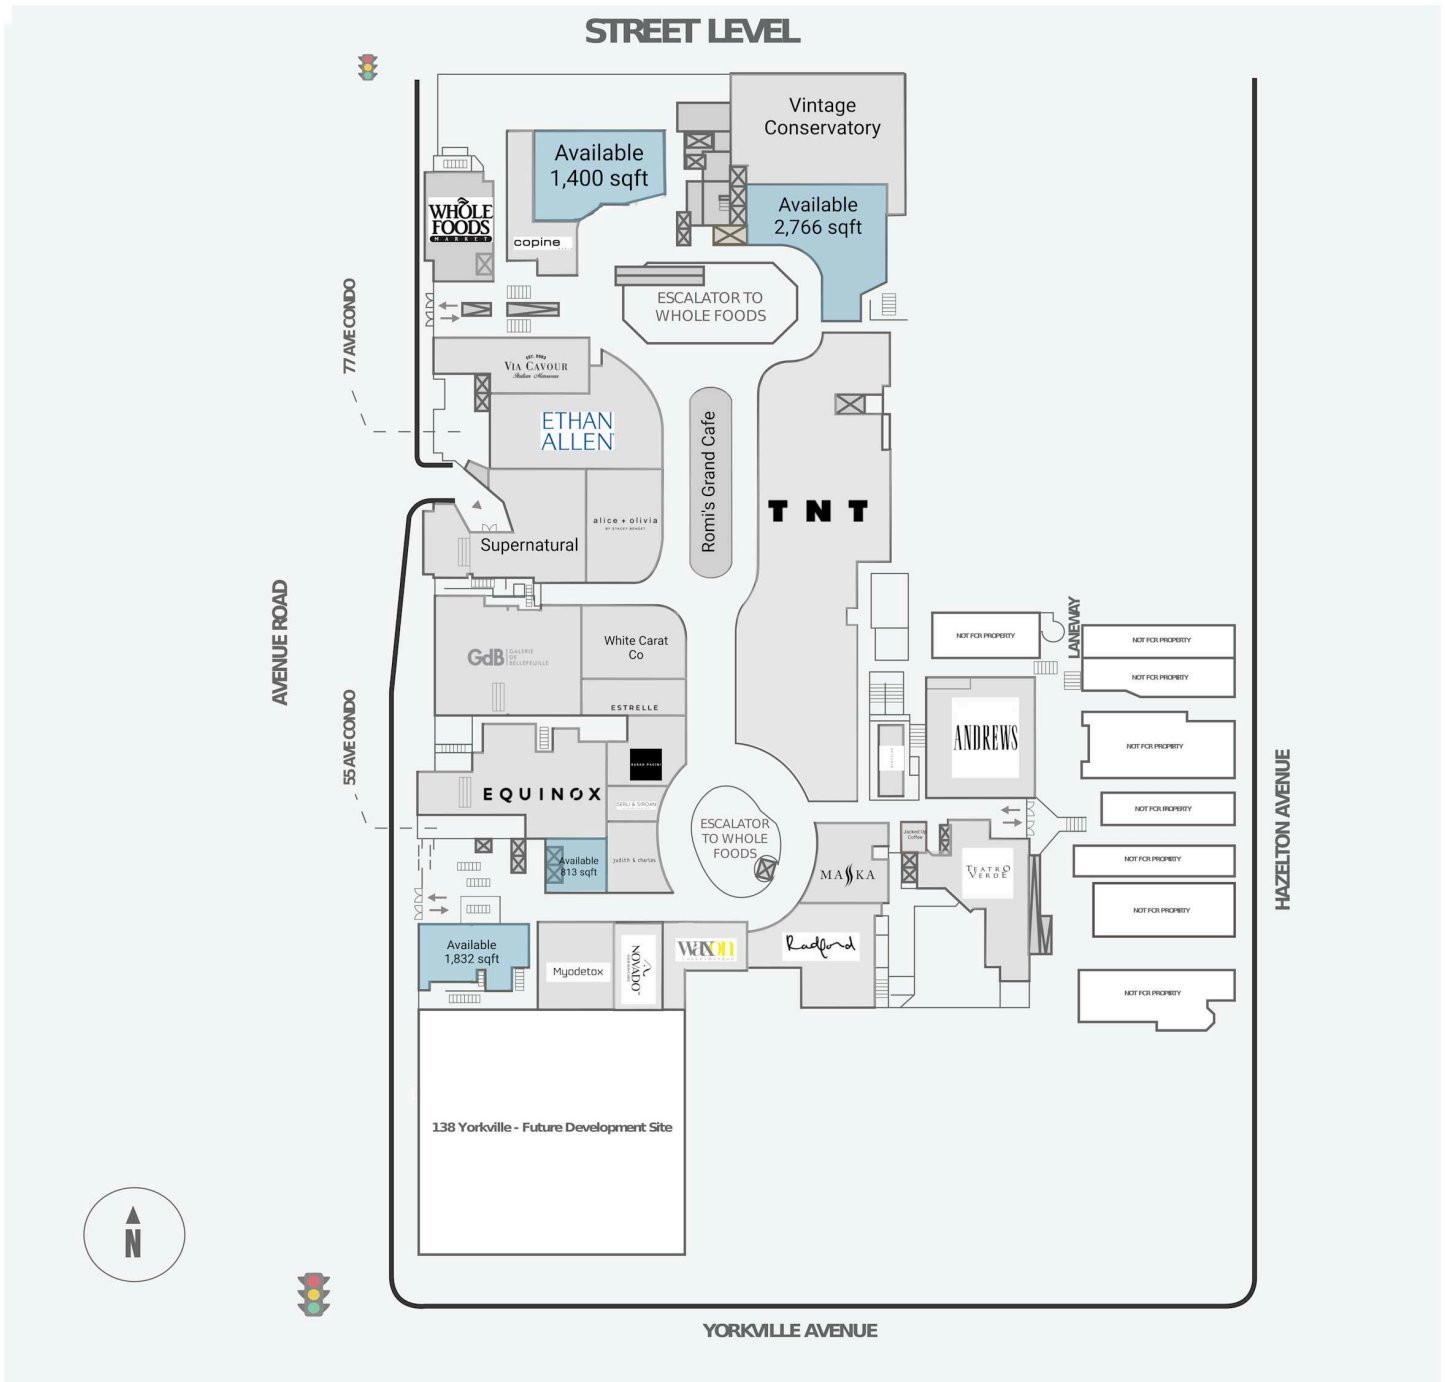

Yorkville Village

55 & 87 Avenue Road, Toronto, ON

WALK SCORE	TRANSIT SCORE	The sole purpose of this site plan is to identify the approximate location and size of the buildings. It is intended for use as a reference only and is subject to change at any time at the sole discretion of the owner.	REVISED MAY 2026
98	96	« Le seul objectif de ce plan de site est d'identifier l'emplacement et les dimensions approximatifs des bâtiments. Il est destiné à être utilisé comme un outil de référence uniquement et est susceptible de changer à tout moment à la seule discrétion du propriétaire. »	

Get in touch:

leasing@fcr.ca

fcr.ca

@firstcapitalreit

Yorkville Village

55 & 87 Avenue Road, Toronto, ON

WALK SCORE	TRANSIT SCORE	The sole-purpose of this site plan is to identify the approximate location and size of the buildings. It is intended for use as a reference only and is subject to change at any time at the sole discretion of the owner.	REVISED MAY 2026
98	96	« Le seul objectif de ce plan de site est d'identifier l'emplacement et les dimensions approximatifs des bâtiments. Il est destiné à être utilisé comme un outil de référence uniquement et est susceptible de changer à tout moment à la seule discrétion du propriétaire. »	

Get in touch:

leasing@fcr.ca

fcr.ca

@firstcapitalreit

Yorkville Village

55 & 87 Avenue Road, Toronto, ON

WALK SCORE	TRANSIT SCORE	The sole purpose of this site plan is to identify the approximate location and size of the buildings. It is intended for use as a reference only and is subject to change at any time at the sole discretion of the owner.	REVISED MAY 2026
98	96	« Le seul objectif de ce plan de site est d'identifier l'emplacement et les dimensions approximatifs des bâtiments. Il est destiné à être utilisé comme un outil de référence uniquement et est susceptible de changer à tout moment à la seule discrétion du propriétaire. »	