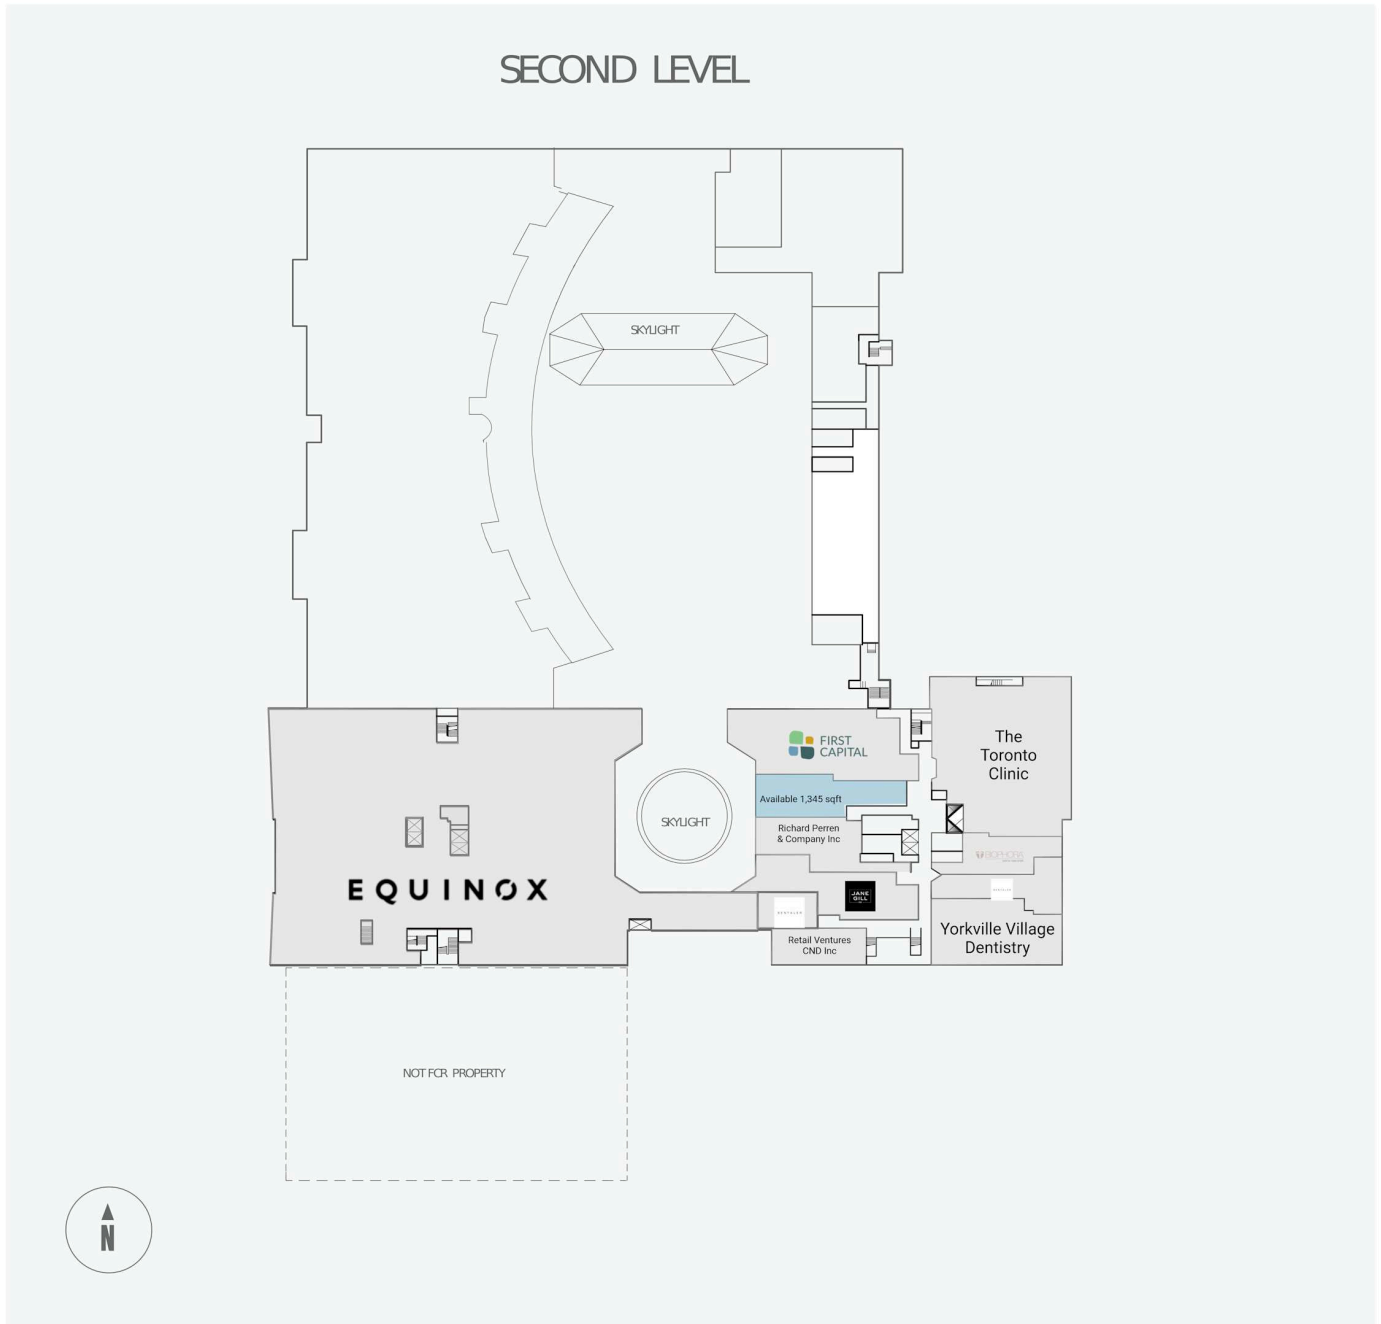

Get in touch:

leasing@fcr.ca

fcr.ca

@firstcapitalreit

Yorkville Village

55 & 87 Avenue Road, Toronto, ON

WALK SCORE	TRANSIT SCORE	The sole purpose of this site plan is to identify the approximate location and size of the buildings. It is intended for use as a reference only and is subject to change at any time at the sole discretion of the owner.	REVISED MAY 2026
98	96	« Le seul objectif de ce plan de site est d'identifier l'emplacement et les dimensions approximatifs des bâtiments. Il est destiné à être utilisé comme un outil de référence uniquement et est susceptible de changer à tout moment à la seule discrétion du propriétaire. »	