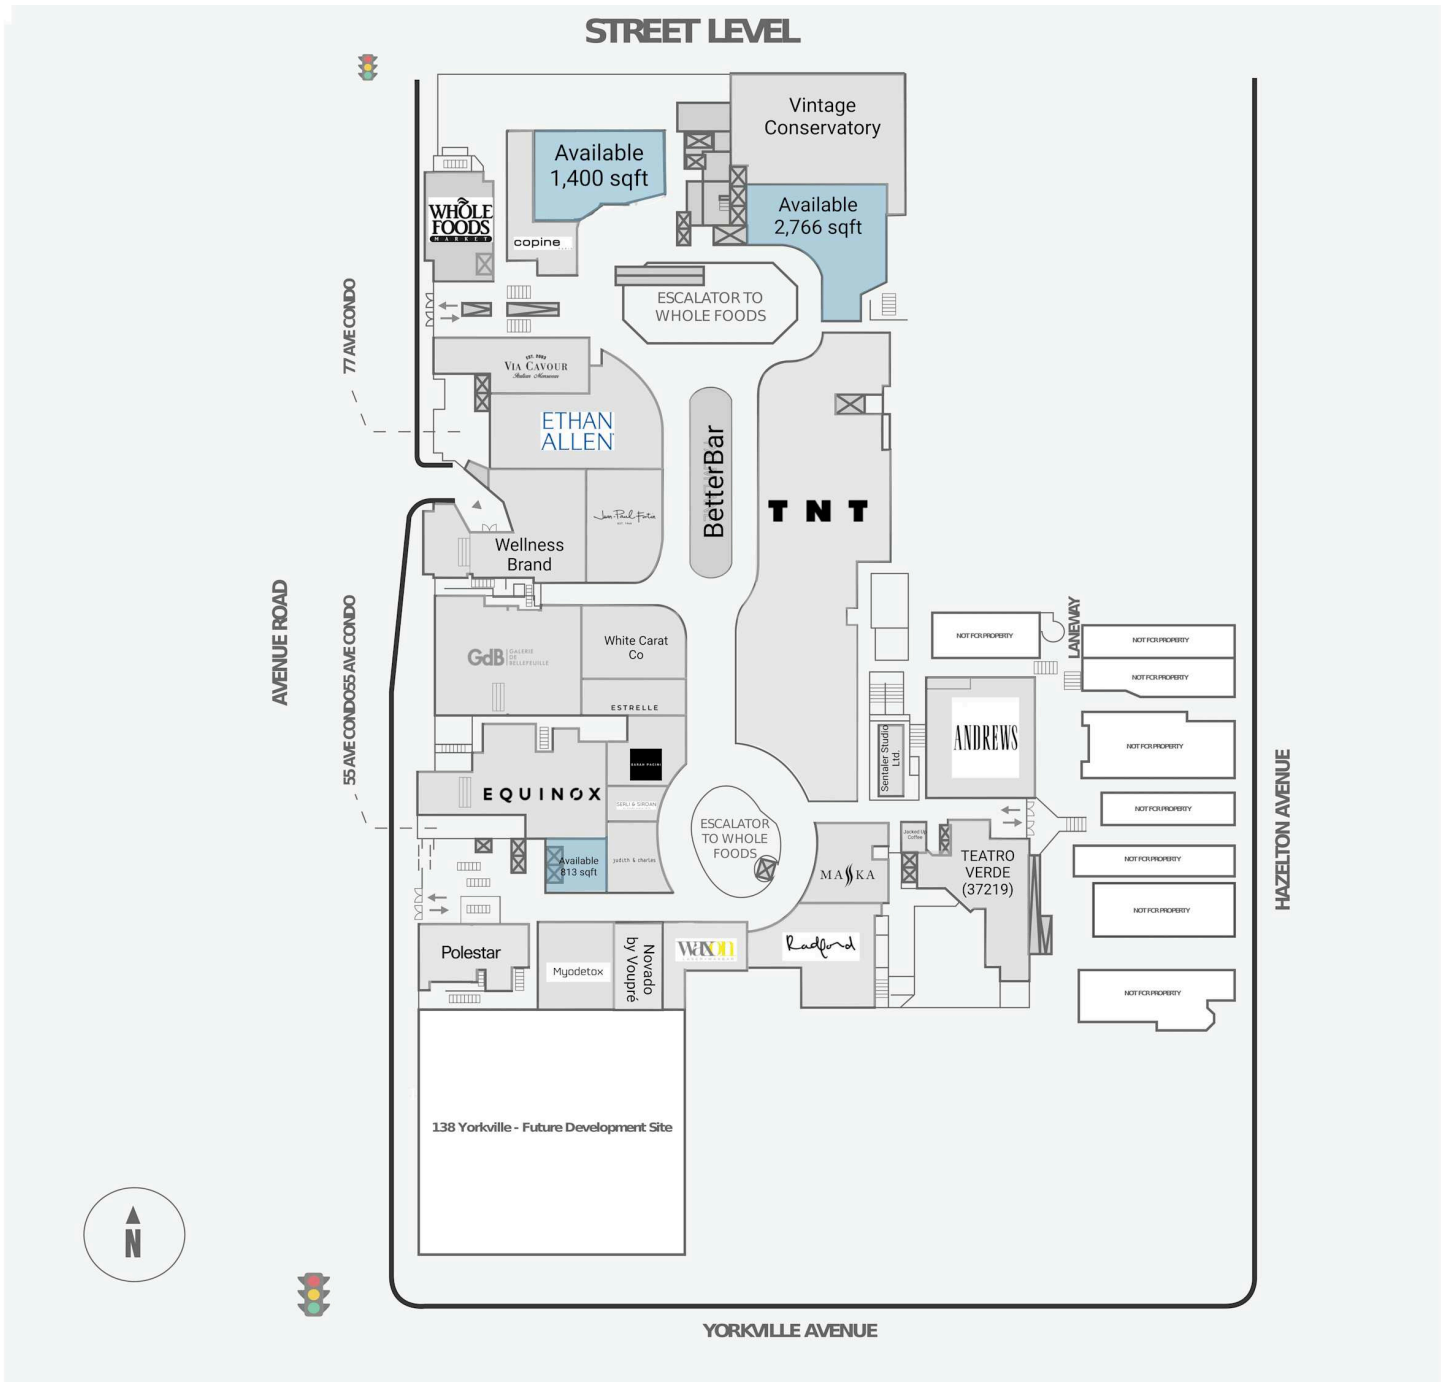

Yorkville Village

55 & 87 Avenue Road, Toronto, ON

WALK SCORE	TRANSIT SCORE	The sole-purpose of this site plan is to identify the approximate location and size of the buildings. It is intended for use as a reference only and is subject to change at any time at the sole discretion of the owner.	REVISED Dec 2024
98	96	« Le seul objectif de ce plan de site est d'identifier l'emplacement et les dimensions approximatifs des bâtiments. Il est destiné à être utilisé comme un outil de référence uniquement et est susceptible de changer à tout moment à la seule discrétion du propriétaire. »	

Get in touch:

leasing@fcr.ca

fcr.ca

@firstcapitalreit

Yorkville Village

55 & 87 Avenue Road, Toronto, ON

WALK SCORE	TRANSIT SCORE	The sole-purpose of this site plan is to identify the approximate location and size of the buildings. It is intended for use as a reference only and is subject to change at any time at the sole discretion of the owner.	REVISED Dec 2024
98	96	« Le seul objectif de ce plan de site est d'identifier l'emplacement et les dimensions approximatifs des bâtiments. Il est destiné à être utilisé comme un outil de référence uniquement et est susceptible de changer à tout moment à la seule discrétion du propriétaire. »	

Get in touch:

leasing@fcr.ca

fcr.ca

[@firstcapitalreit](#)

Yorkville Village

55 & 87 Avenue Road, Toronto, ON

WALK SCORE	TRANSIT SCORE	The sole purpose of this site plan is to identify the approximate location and size of the buildings. It is intended for use as a reference only and is subject to change at any time at the sole discretion of the owner.	REVISED Dec 2024
98	96	« Le seul objectif de ce plan de site est d'identifier l'emplacement et les dimensions approximatifs des bâtiments. Il est destiné à être utilisé comme un outil de référence uniquement et est susceptible de changer à tout moment à la seule discrétion du propriétaire. »	