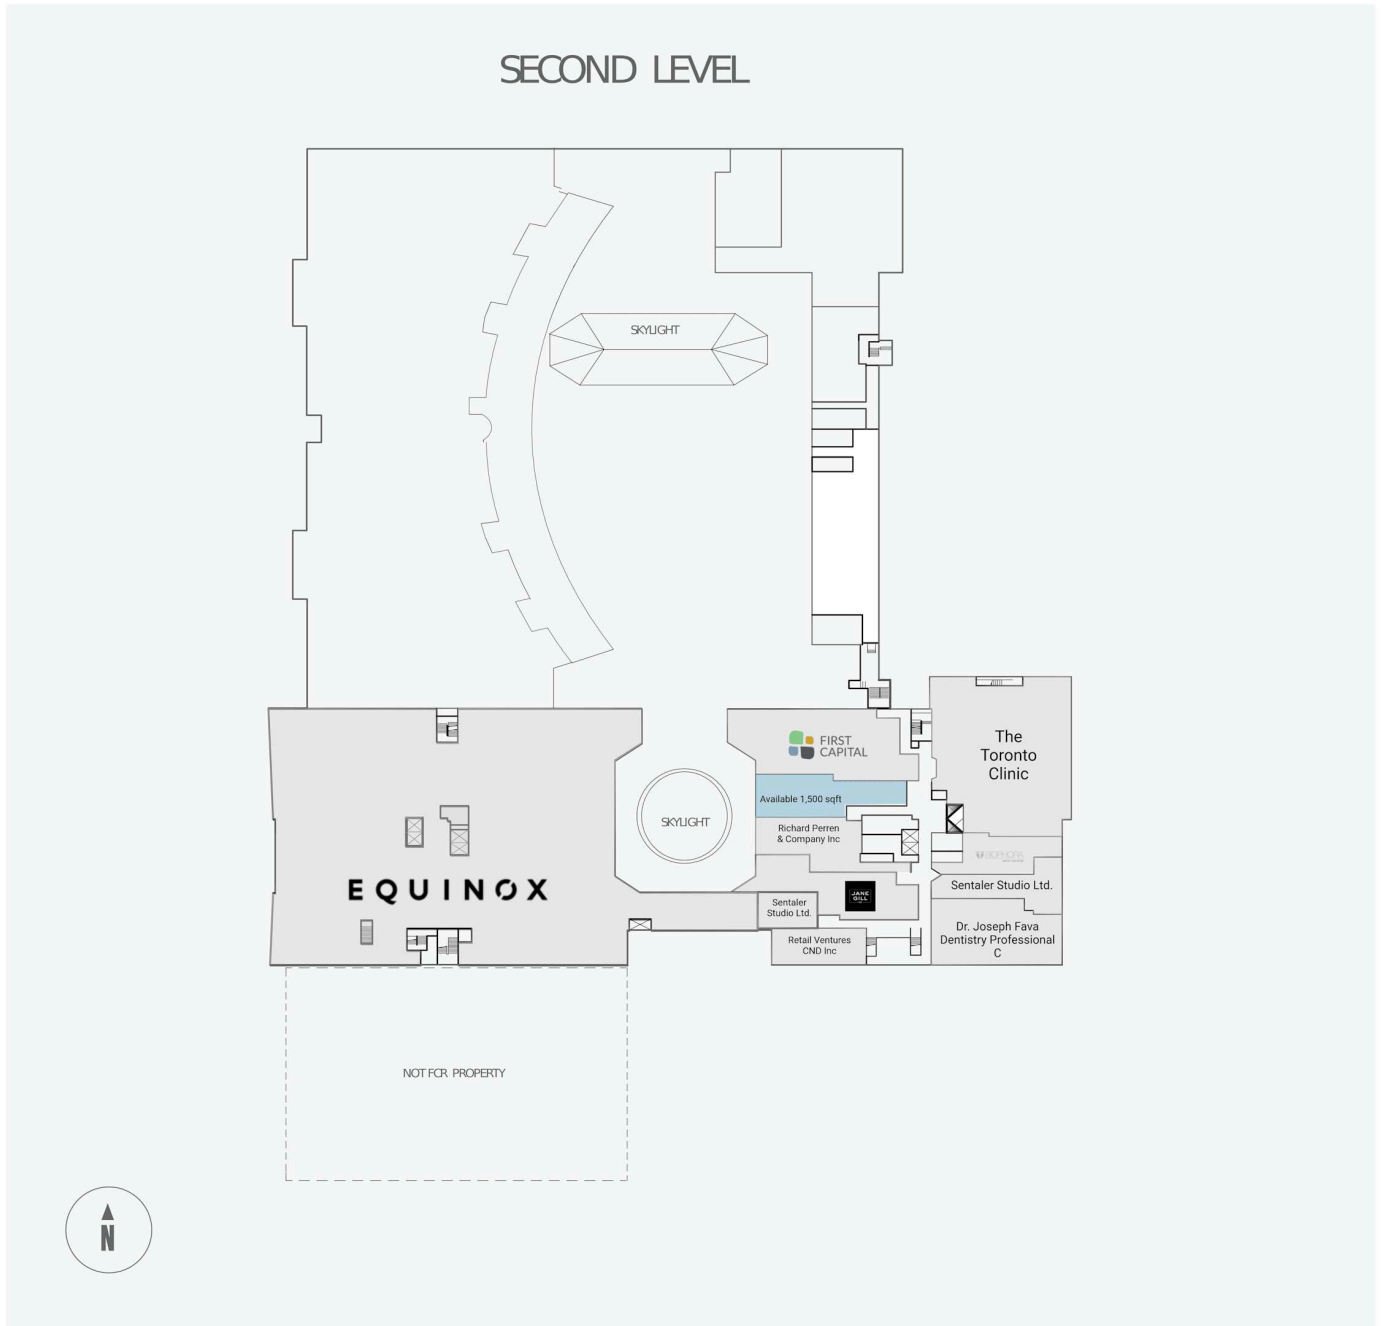

Get in touch:

leasing@fcr.ca

fcr.ca

[@firstcapitalreit](#)

Yorkville Village

55 & 87 Avenue Road, Toronto, ON

WALK SCORE	TRANSIT SCORE	The sole purpose of this site plan is to identify the approximate location and size of the buildings. It is intended for use as a reference only and is subject to change at any time at the sole discretion of the owner.	REVISED Dec 2024
98	96	« Le seul objectif de ce plan de site est d'identifier l'emplacement et les dimensions approximatifs des bâtiments. Il est destiné à être utilisé comme un outil de référence uniquement et est susceptible de changer à tout moment à la seule discrétion du propriétaire. »	