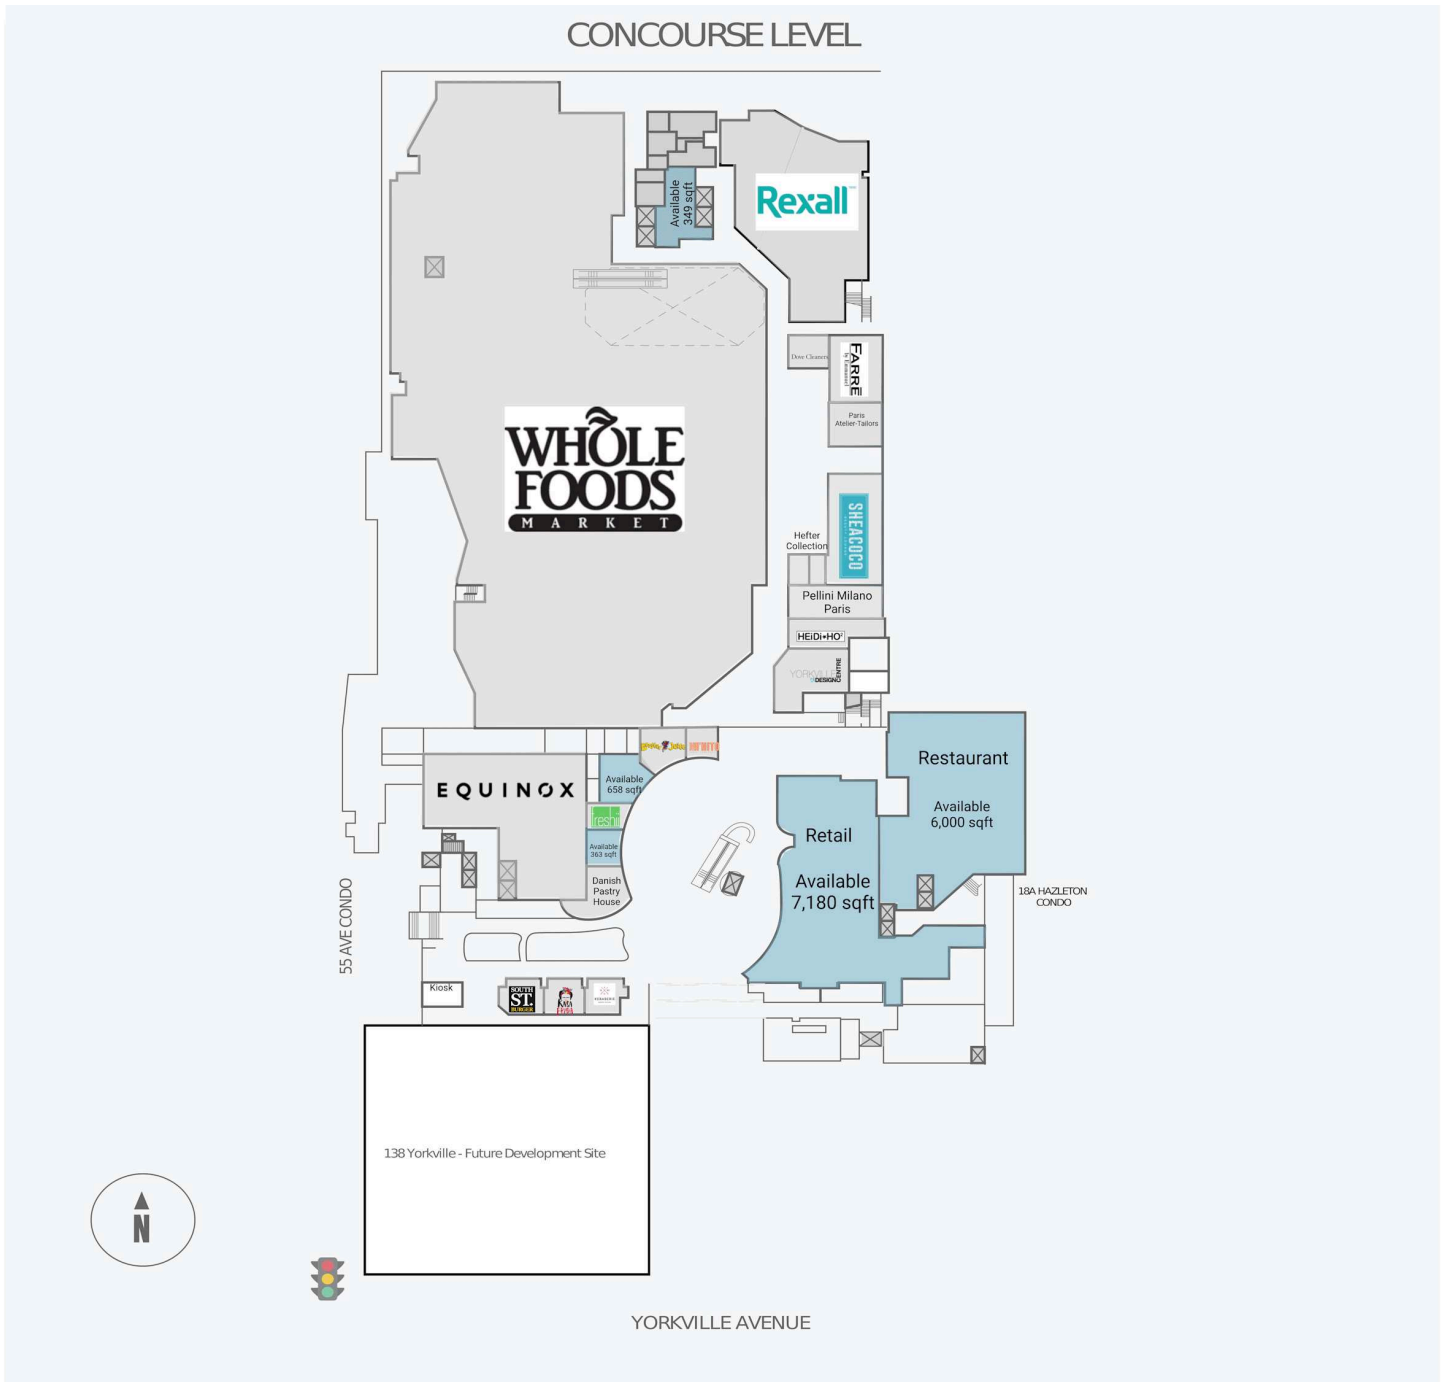

Yorkville Village

55 & 87 Avenue Road, Toronto, ON

WALK SCORE	TRANSIT SCORE	The sole-purpose of this site plan is to identify the approximate location and size of the buildings. It is intended for use as a reference only and is subject to change at any time at the sole discretion of the owner.	REVISED Dec 2024
98	96	« Le seul objectif de ce plan de site est d'identifier l'emplacement et les dimensions approximatifs des bâtiments. Il est destiné à être utilisé comme un outil de référence uniquement et est susceptible de changer à tout moment à la seule discrétion du propriétaire. »	

Get in touch:

leasing@fcr.ca

fcr.ca

@firstcapitalreit

Yorkville Village

55 & 87 Avenue Road, Toronto, ON

WALK SCORE	TRANSIT SCORE	The sole-purpose of this site plan is to identify the approximate location and size of the buildings. It is intended for use as a reference only and is subject to change at any time at the sole discretion of the owner.	REVISED Dec 2024
98	96	« Le seul objectif de ce plan de site est d'identifier l'emplacement et les dimensions approximatifs des bâtiments. Il est destiné à être utilisé comme un outil de référence uniquement et est susceptible de changer à tout moment à la seule discrétion du propriétaire. »	

Get in touch:

leasing@fcr.ca

fcr.ca

[@firstcapitalreit](#)

Yorkville Village

55 & 87 Avenue Road, Toronto, ON

WALK SCORE	TRANSIT SCORE	The sole purpose of this site plan is to identify the approximate location and size of the buildings. It is intended for use as a reference only and is subject to change at any time at the sole discretion of the owner.	REVISED Dec 2024
98	96	« Le seul objectif de ce plan de site est d'identifier l'emplacement et les dimensions approximatifs des bâtiments. Il est destiné à être utilisé comme un outil de référence uniquement et est susceptible de changer à tout moment à la seule discrétion du propriétaire. »	