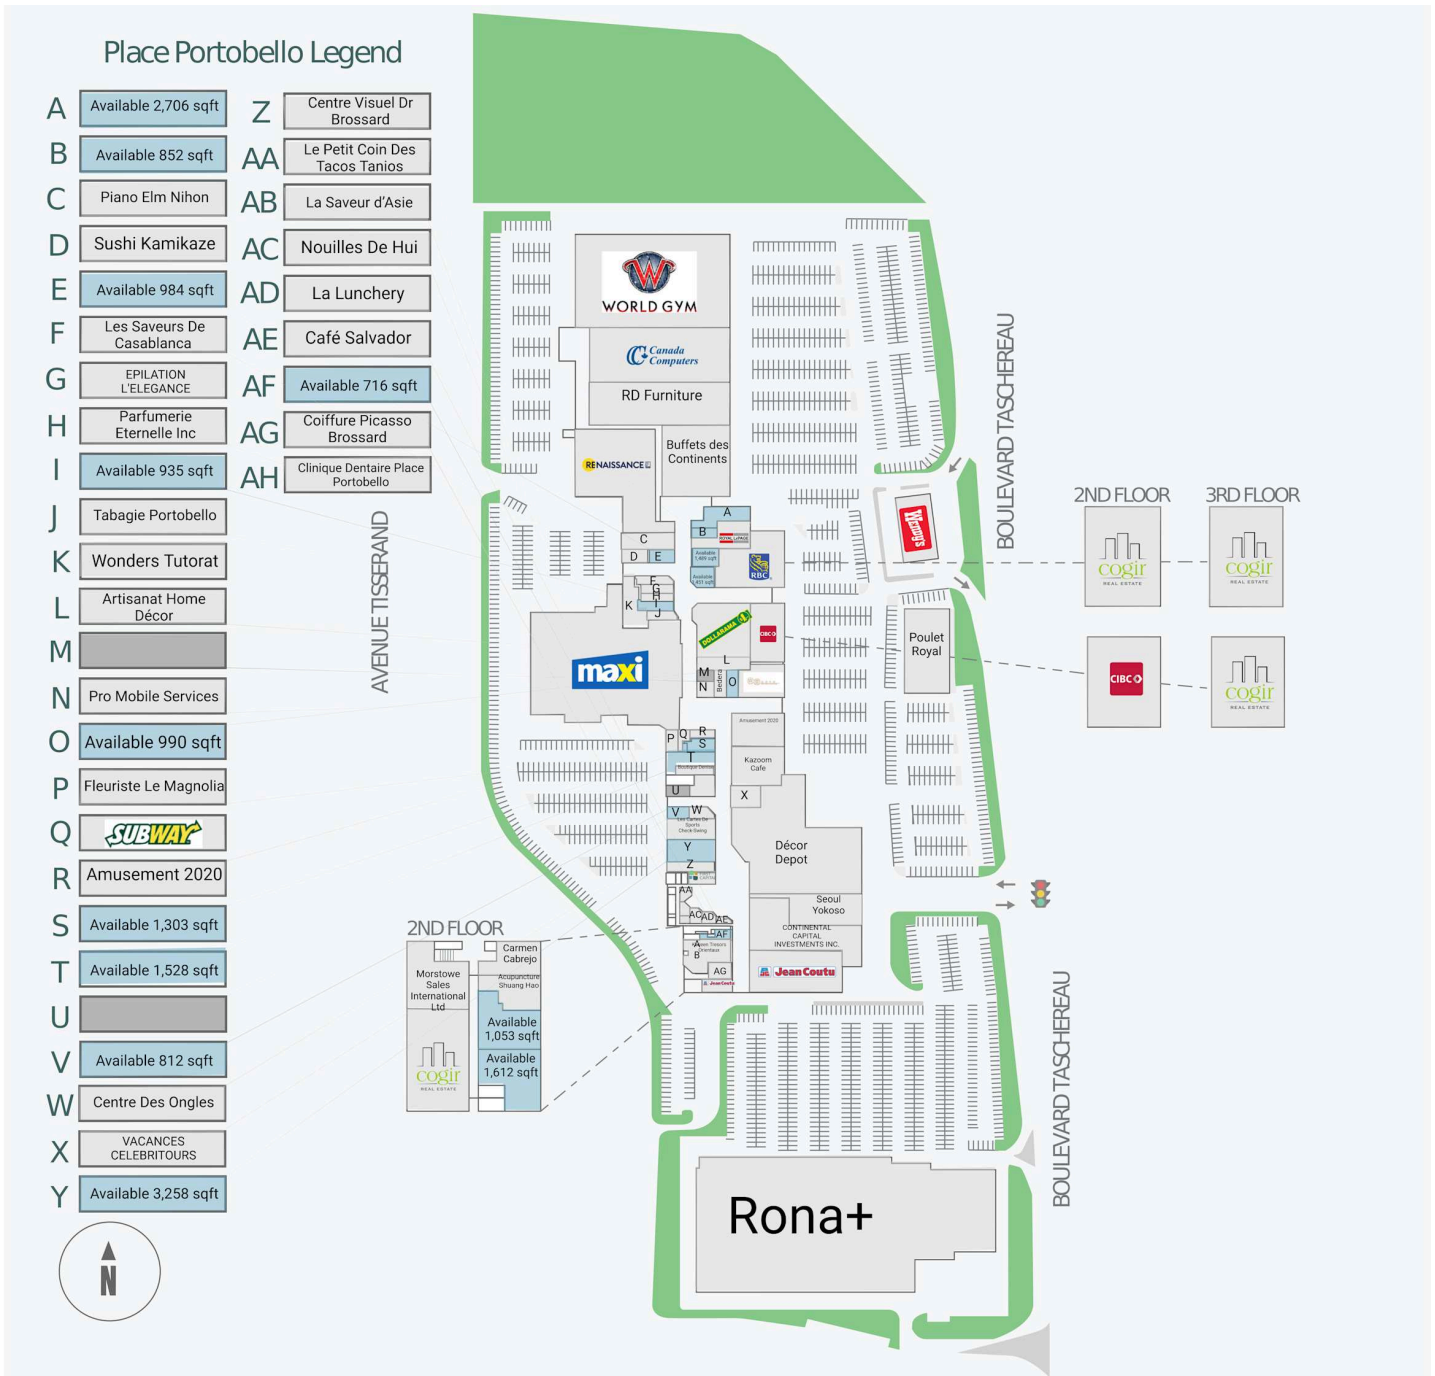

Place Portobello

7250, boulevard Taschereau, Brossard, QC

WALK SCORE	TRANSIT SCORE	The sole-purpose of this site plan is to identify the approximate location and size of the buildings. It is intended for use as a reference only and is subject to change at any time at the sole discretion of the owner.	REVISED Apr 2026
81	70	« Le seul objectif de ce plan de site est d'identifier l'emplacement et les dimensions approximatives des bâtiments. Il est destiné à être utilisé comme un outil de référence uniquement et est susceptible de changer à tout moment à la seule discrétion du propriétaire. »	