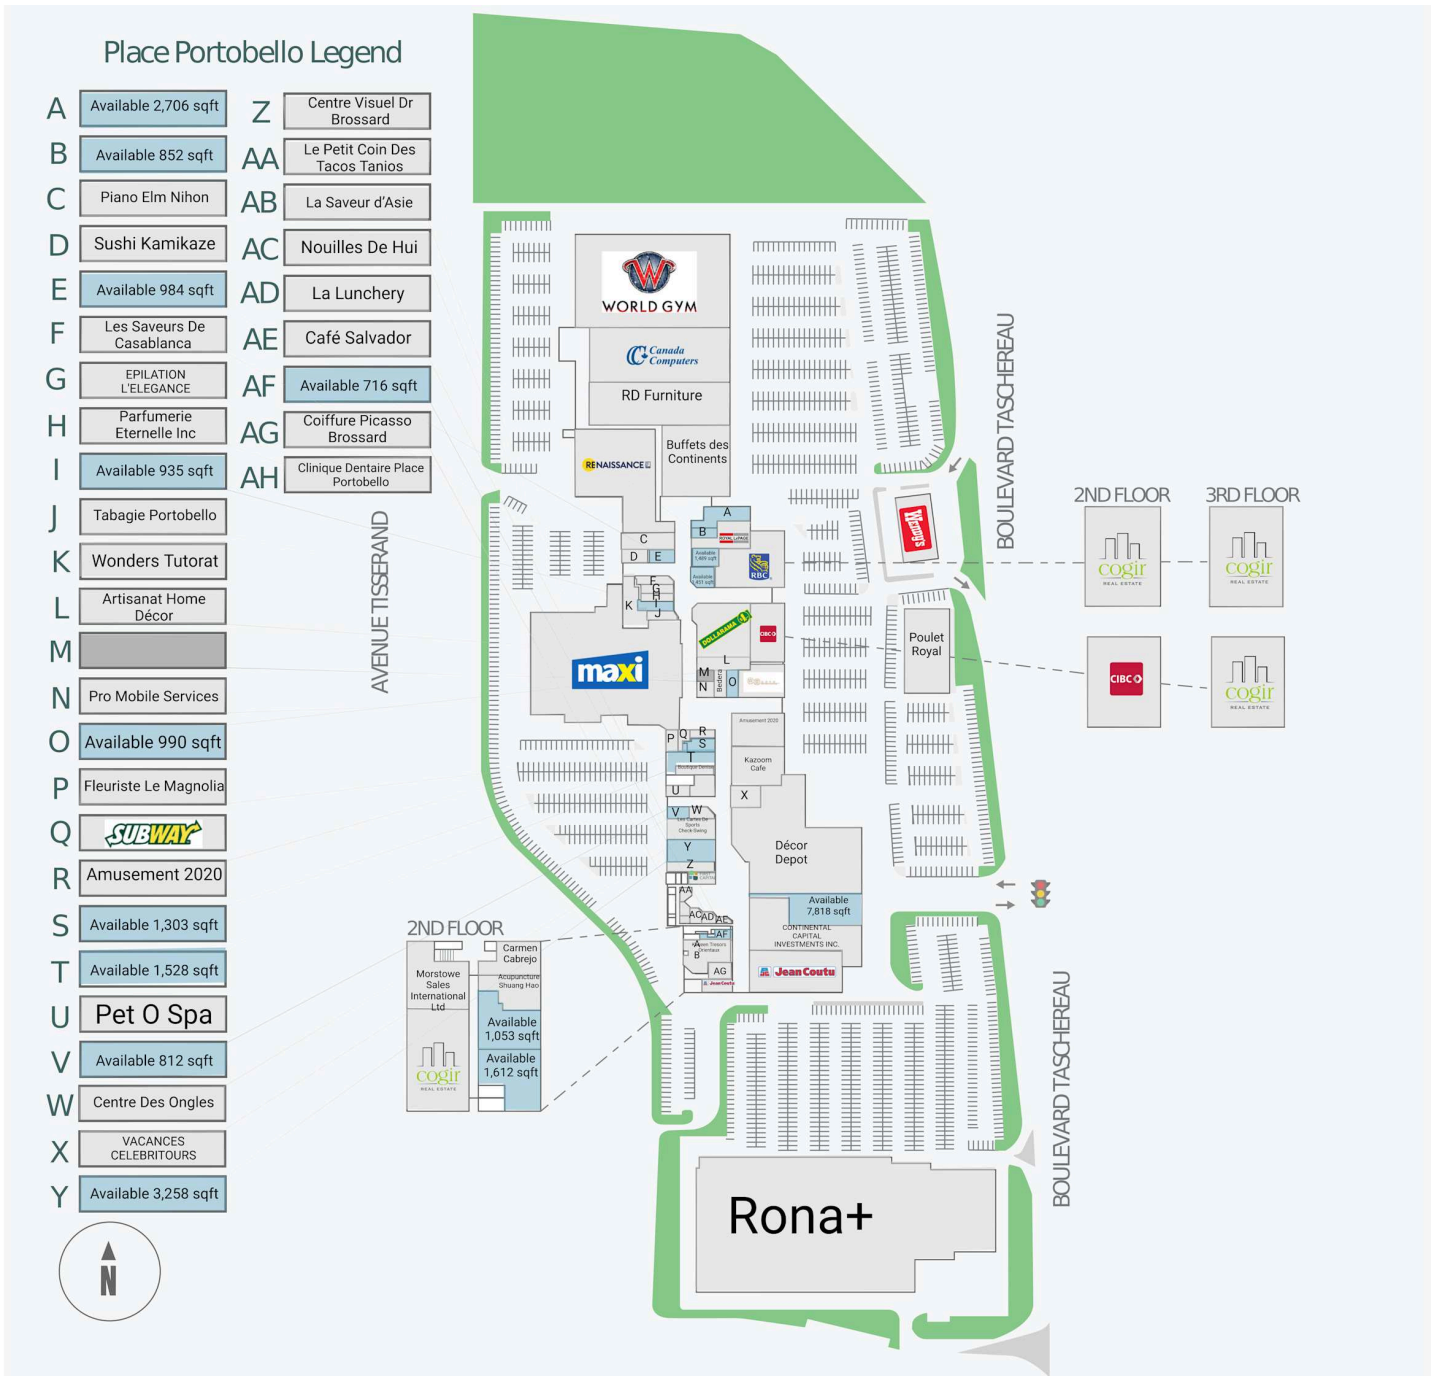

# Place Portobello

7250, boulevard Taschereau, Brossard, QC

WALK SCORE	TRANSIT SCORE	The sole-purpose of this site plan is to identify the approximate location and size of the buildings. It is intended for use as a reference only and is subject to change at any time at the sole discretion of the owner.	REVISED Jun 2026
81	70	« Le seul objectif de ce plan de site est d'identifier l'emplacement et les dimensions approximatives des bâtiments. Il est destiné à être utilisé comme un outil de référence uniquement et est susceptible de changer à tout moment à la seule discrétion du propriétaire. »	