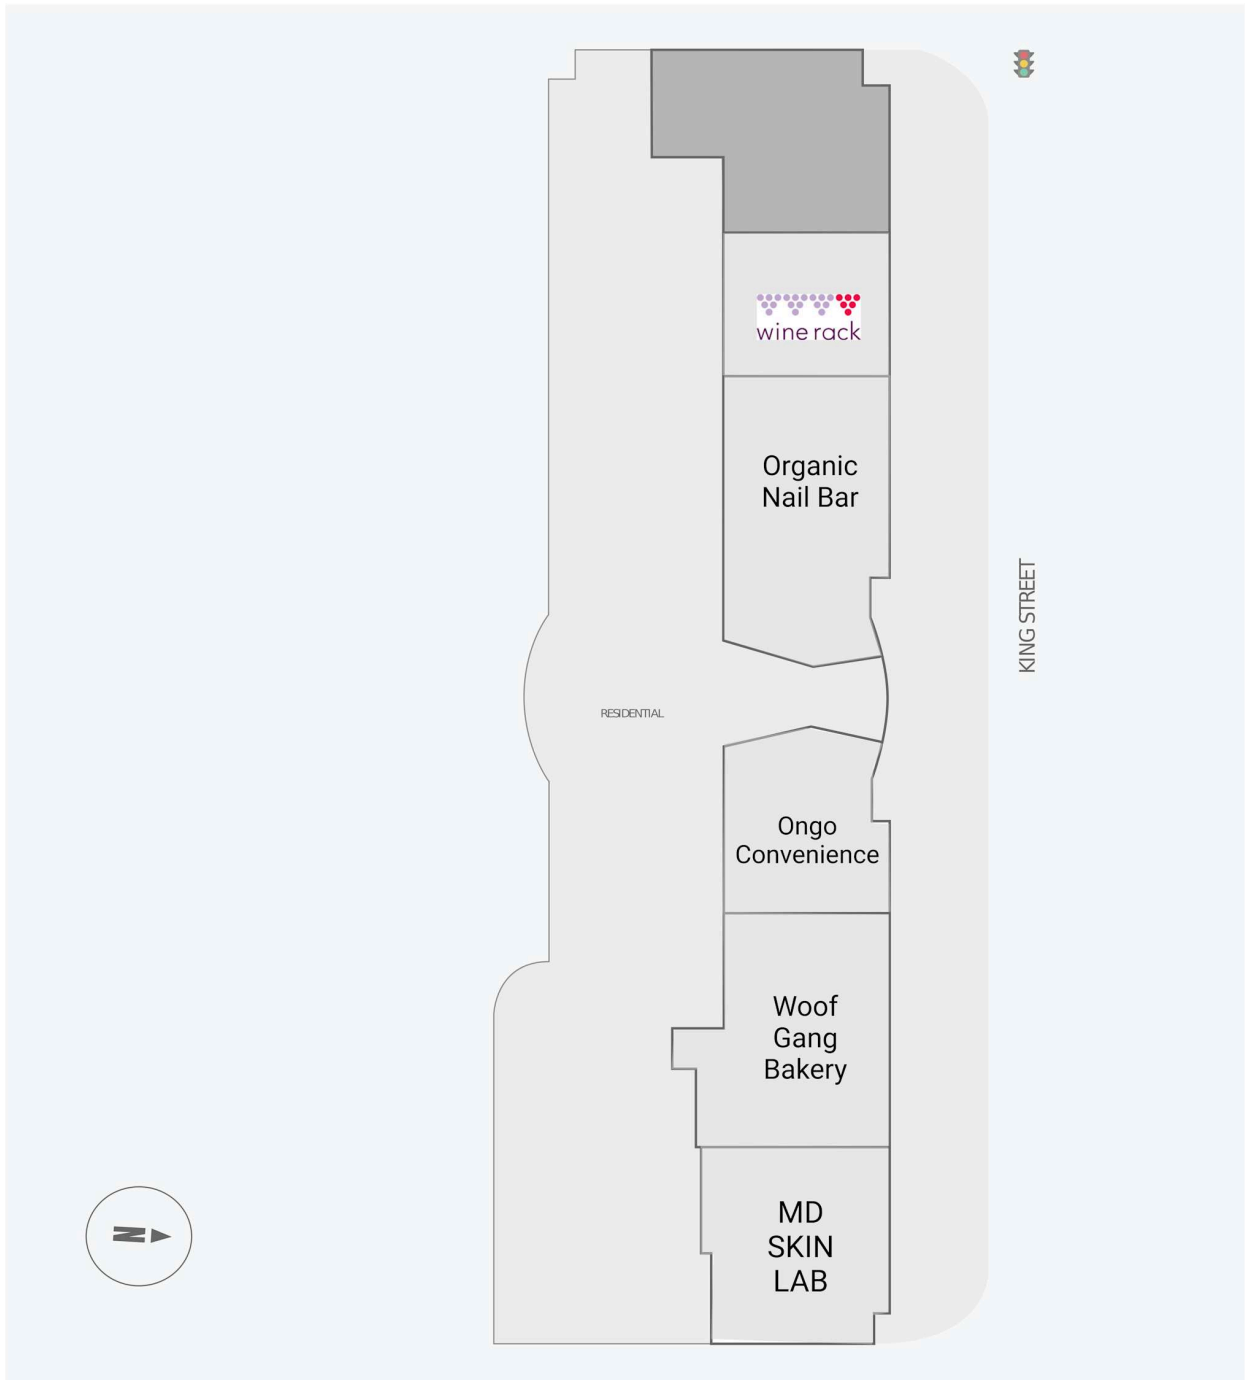

# 1005 King Street West

1005 King Street West, Toronto, ON

WALK SCORE	TRANSIT SCORE	The sole purpose of this site plan is to identify the approximate location and size of the buildings. It is intended for use as a reference only and is subject to change at any time at the sole discretion of the owner.	REVISED Jul 2026
93	100	« Le seul objectif de ce plan de site est d'identifier l'emplacement et les dimensions approximatifs des bâtiments. Il est destiné à être utilisé comme un outil de référence uniquement et est susceptible de changer à tout moment à la seule discrétion du propriétaire. »	