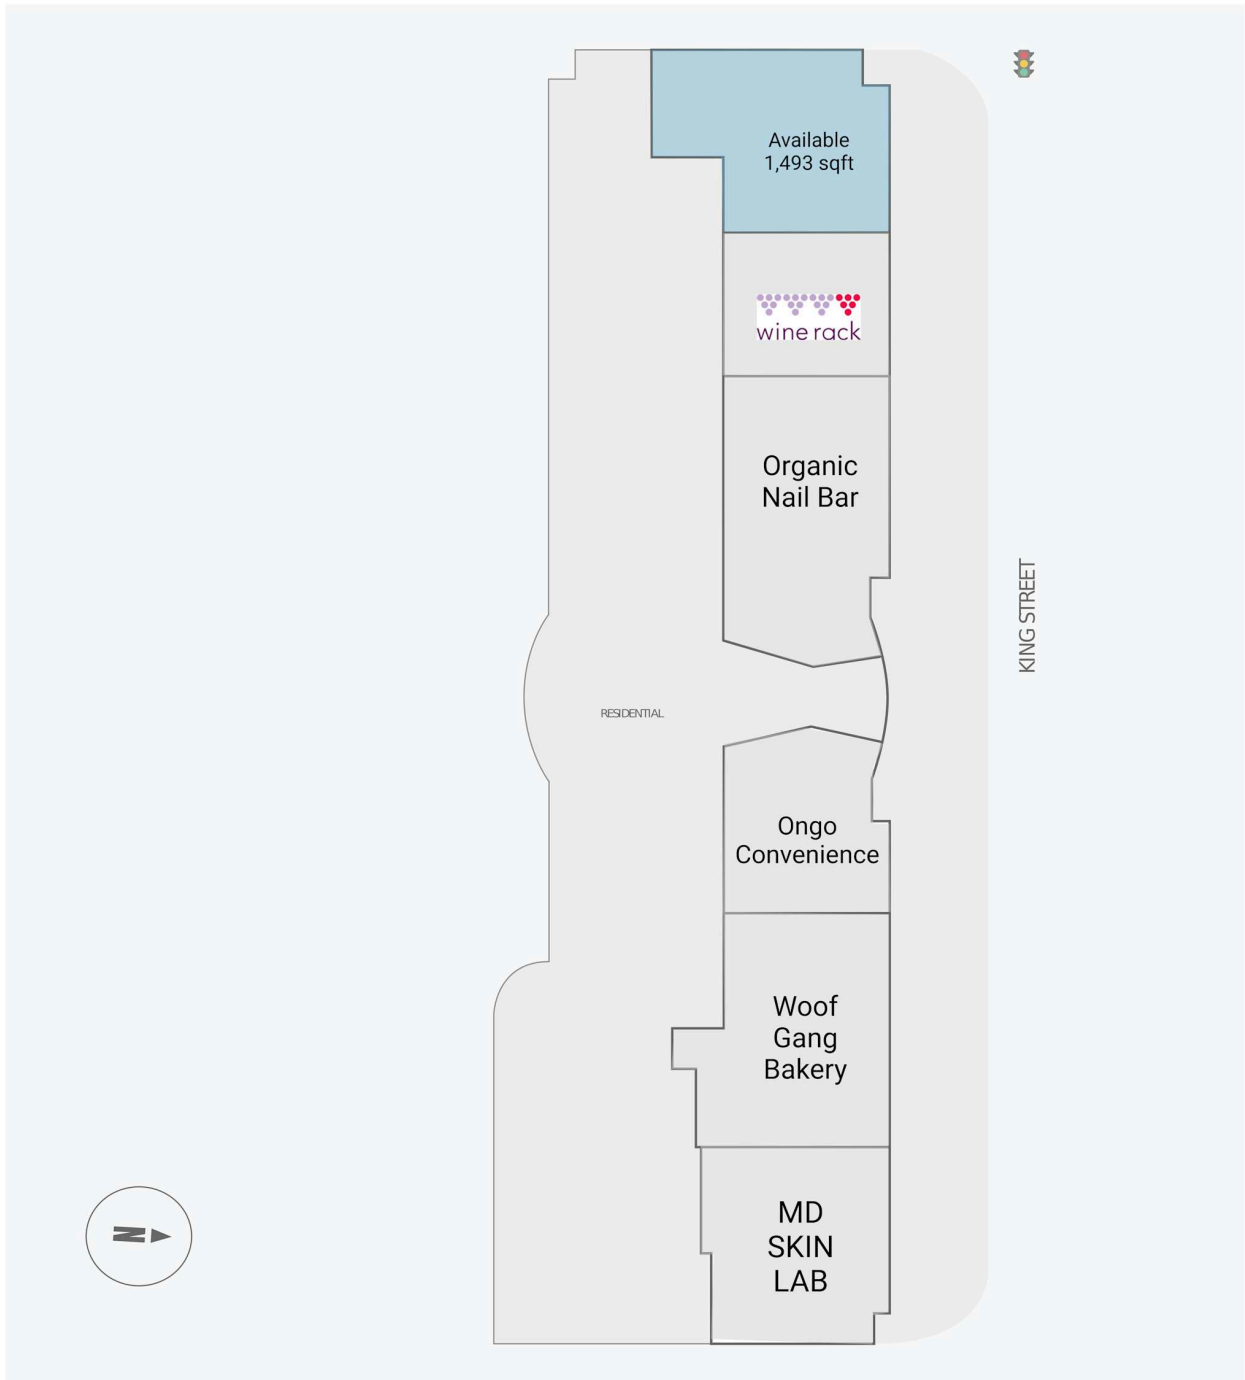

1005 King Street West

1005 King Street West, Toronto, ON

WALK SCORE	TRANSIT SCORE	The sole purpose of this site plan is to identify the approximate location and size of the buildings. It is intended for use as a reference only and is subject to change at any time at the sole discretion of the owner.	REVISED MAY 2026
93	100	« Le seul objectif de ce plan de site est d'identifier l'emplacement et les dimensions approximatifs des bâtiments. Il est destiné à être utilisé comme un outil de référence uniquement et est susceptible de changer à tout moment à la seule discrétion du propriétaire. »	