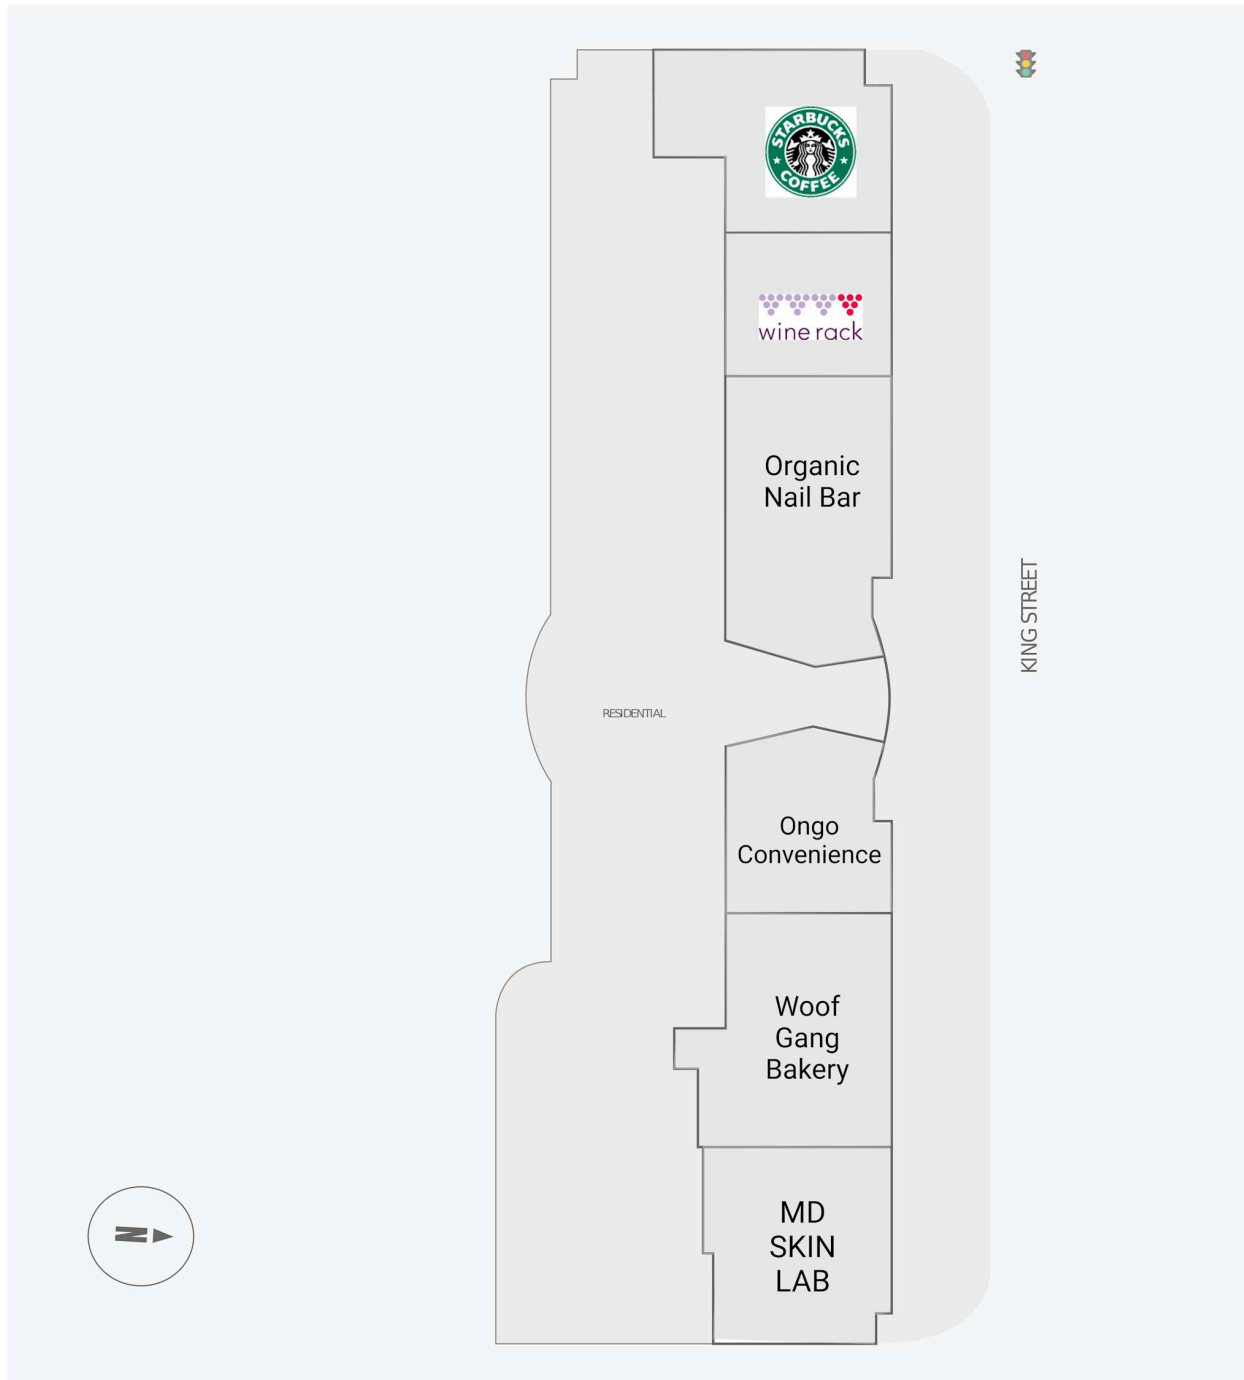

1005 King Street West

1005 King Street West, Toronto, ON

WALK SCORE	TRANSIT SCORE	The sole purpose of this site plan is to identify the approximate location and size of the buildings. It is intended for use as a reference only and is subject to change at any time at the sole discretion of the owner.	REVISED Apr 2026
93	100	« Le seul objectif de ce plan de site est d'identifier l'emplacement et les dimensions approximatifs des bâtiments. Il est destiné à être utilisé comme un outil de référence uniquement et est susceptible de changer à tout moment à la seule discrétion du propriétaire. »	