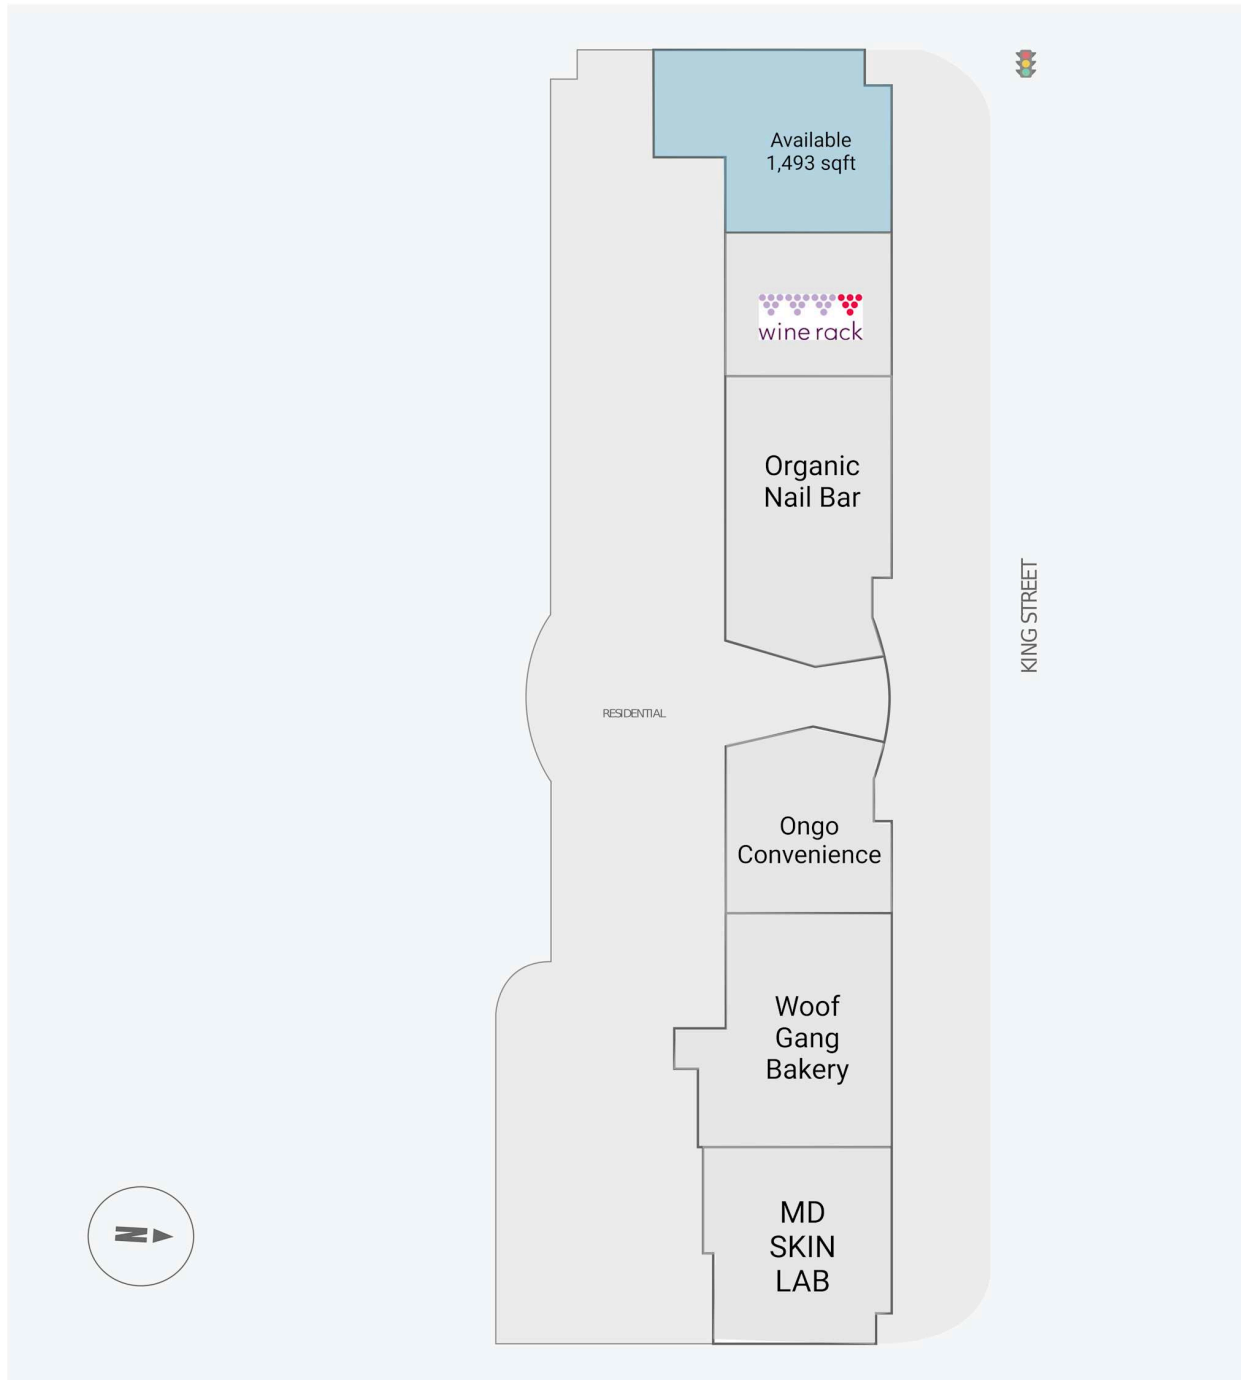

1005 King Street West

1005 King Street West, Toronto, ON

WALK SCORE	TRANSIT SCORE	The sole purpose of this site plan is to identify the approximate location and size of the buildings. It is intended for use as a reference only and is subject to change at any time at the sole discretion of the owner.	REVISED Jun 2026
93	100	« Le seul objectif de ce plan de site est d'identifier l'emplacement et les dimensions approximatifs des bâtiments. Il est destiné à être utilisé comme un outil de référence uniquement et est susceptible de changer à tout moment à la seule discrétion du propriétaire. »	