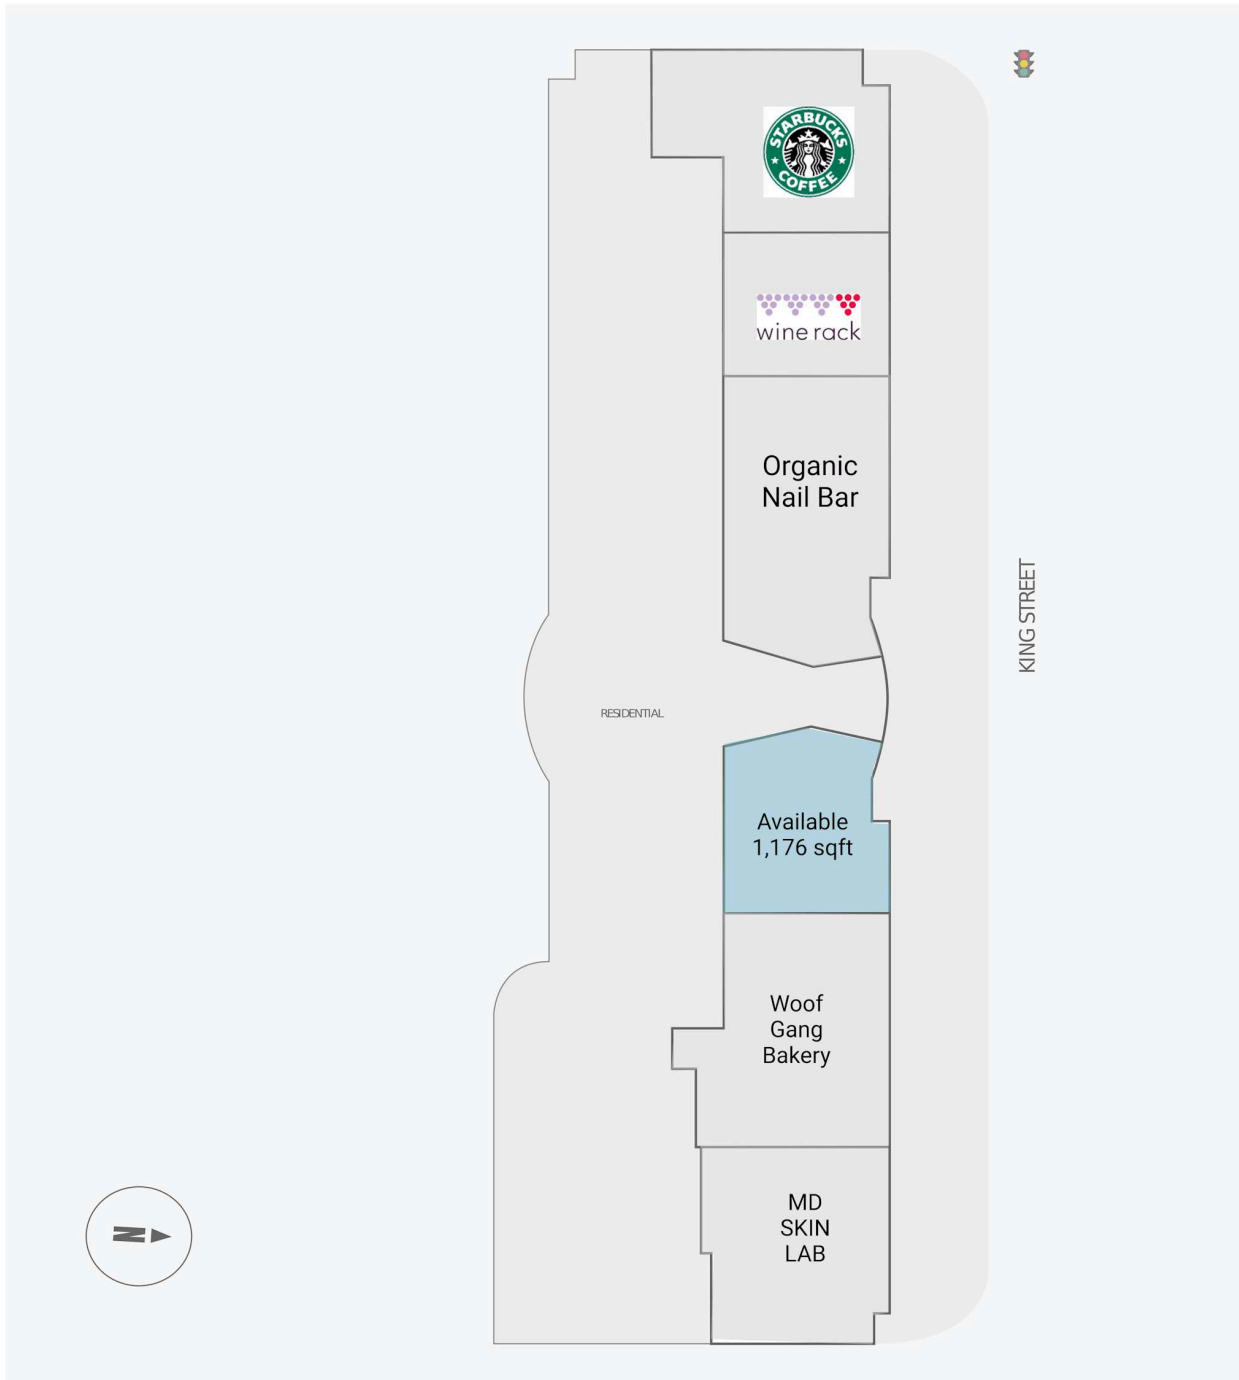

1005 King Street West

1005 King Street West, Toronto, ON

WALK SCORE	TRANSIT SCORE	The sole purpose of this site plan is to identify the approximate location and size of the buildings. It is intended for use as a reference only and is subject to change at any time at the sole discretion of the owner.	REVISED Mar 2025
93	100	« Le seul objectif de ce plan de site est d'identifier l'emplacement et les dimensions approximatifs des bâtiments. Il est destiné à être utilisé comme un outil de référence uniquement et est susceptible de changer à tout moment à la seule discrétion du propriétaire. »	