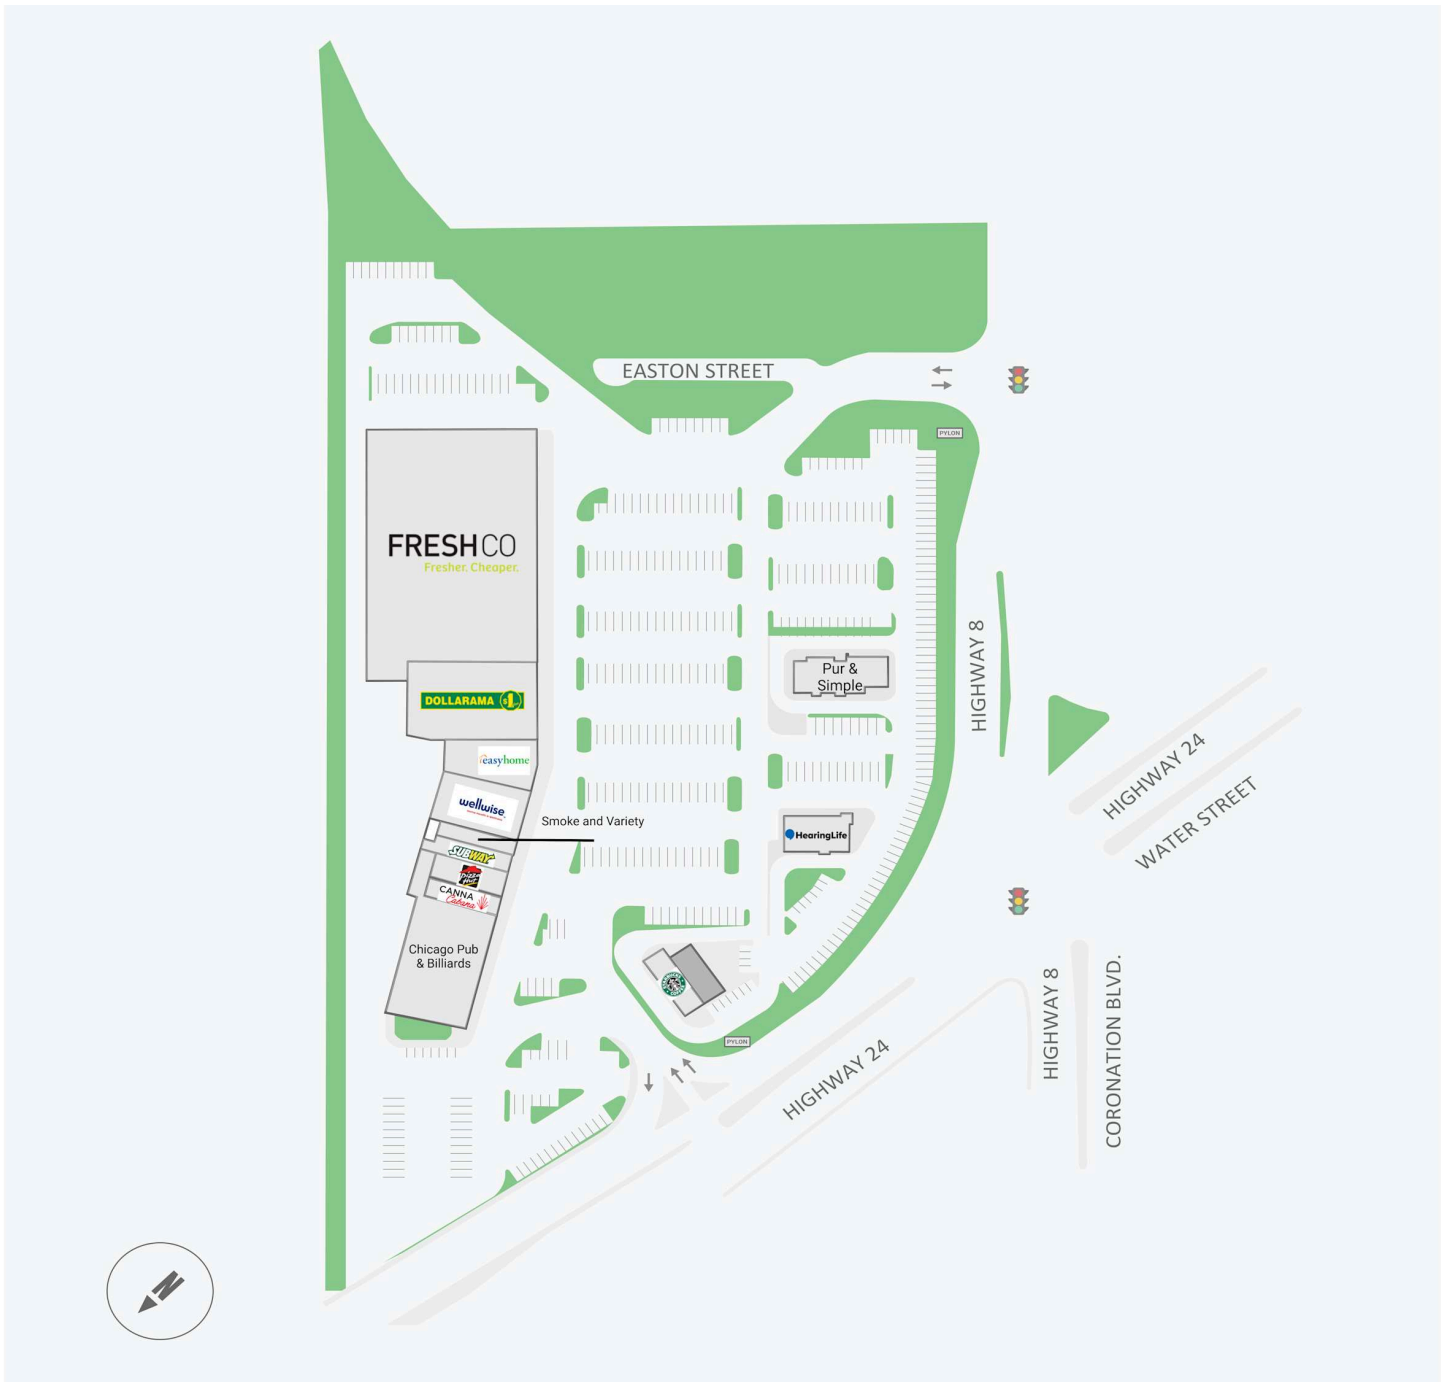

Delta Centre

1 Hespeler Road, Cambridge, ON

WALK SCORE	TRANSIT SCORE	The sole-purpose of this site plan is to identify the approximate location and size of the buildings. It is intended for use as a reference only and is subject to change at any time at the sole discretion of the owner.	REVISED Apr 2026
66	48	« Le seul objectif de ce plan de site est d'identifier l'emplacement et les dimensions approximatifs des bâtiments. Il est destiné à être utilisé comme un outil de référence uniquement et est susceptible de changer à tout moment à la seule discrétion du propriétaire. »	