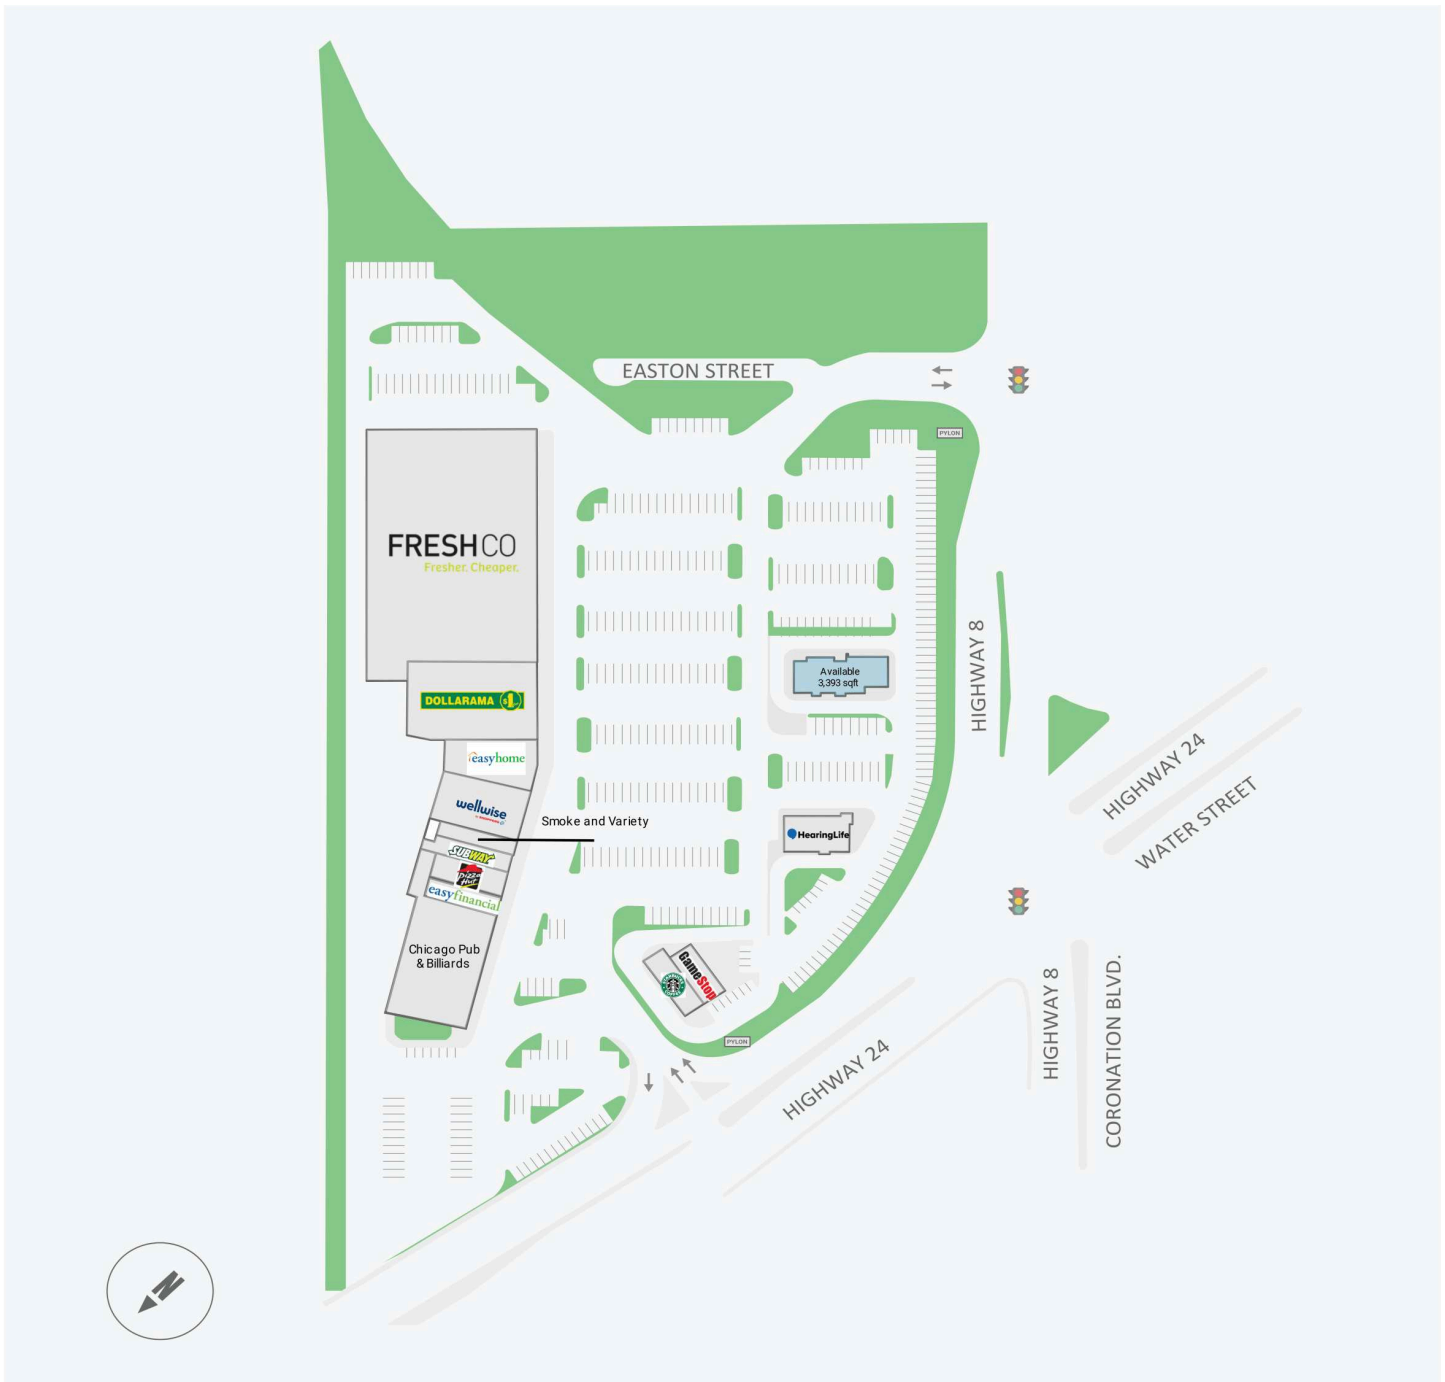

Delta Centre

1 Hespeler Road, Cambridge, ON

WALK SCORE	TRANSIT SCORE	The sole-purpose of this site plan is to identify the approximate location and size of the buildings. It is intended for use as a reference only and is subject to change at any time at the sole discretion of the owner.	REVISED Dec 2023
66	48	« Le seul objectif de ce plan de site est d'identifier l'emplacement et les dimensions approximatifs des bâtiments. Il est destiné à être utilisé comme un outil de référence uniquement et est susceptible de changer à tout moment à la seule discrétion du propriétaire. »	