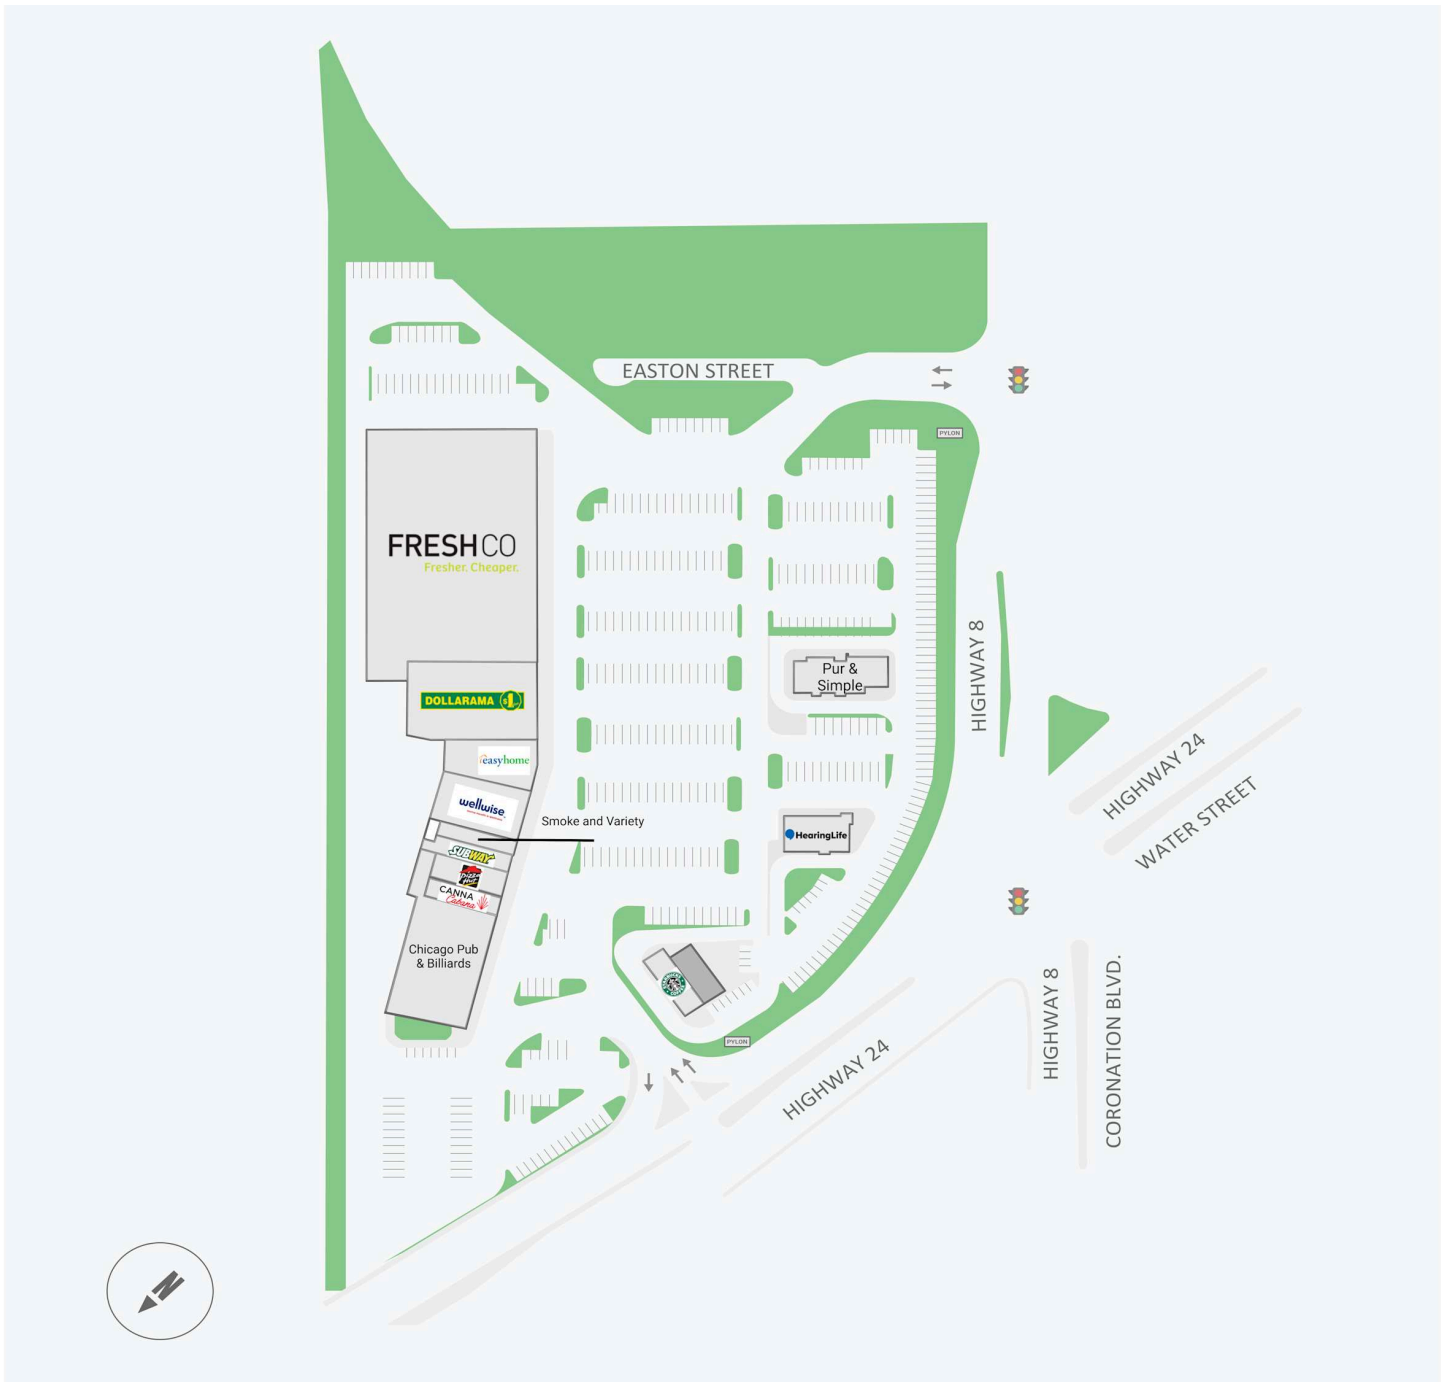

# Delta Centre

1 Hespeler Road, Cambridge, ON

WALK SCORE	TRANSIT SCORE	The sole-purpose of this site plan is to identify the approximate location and size of the buildings. It is intended for use as a reference only and is subject to change at any time at the sole discretion of the owner.	REVISED MAY 2026
66	48	« Le seul objectif de ce plan de site est d'identifier l'emplacement et les dimensions approximatifs des bâtiments. Il est destiné à être utilisé comme un outil de référence uniquement et est susceptible de changer à tout moment à la seule discrétion du propriétaire. »	