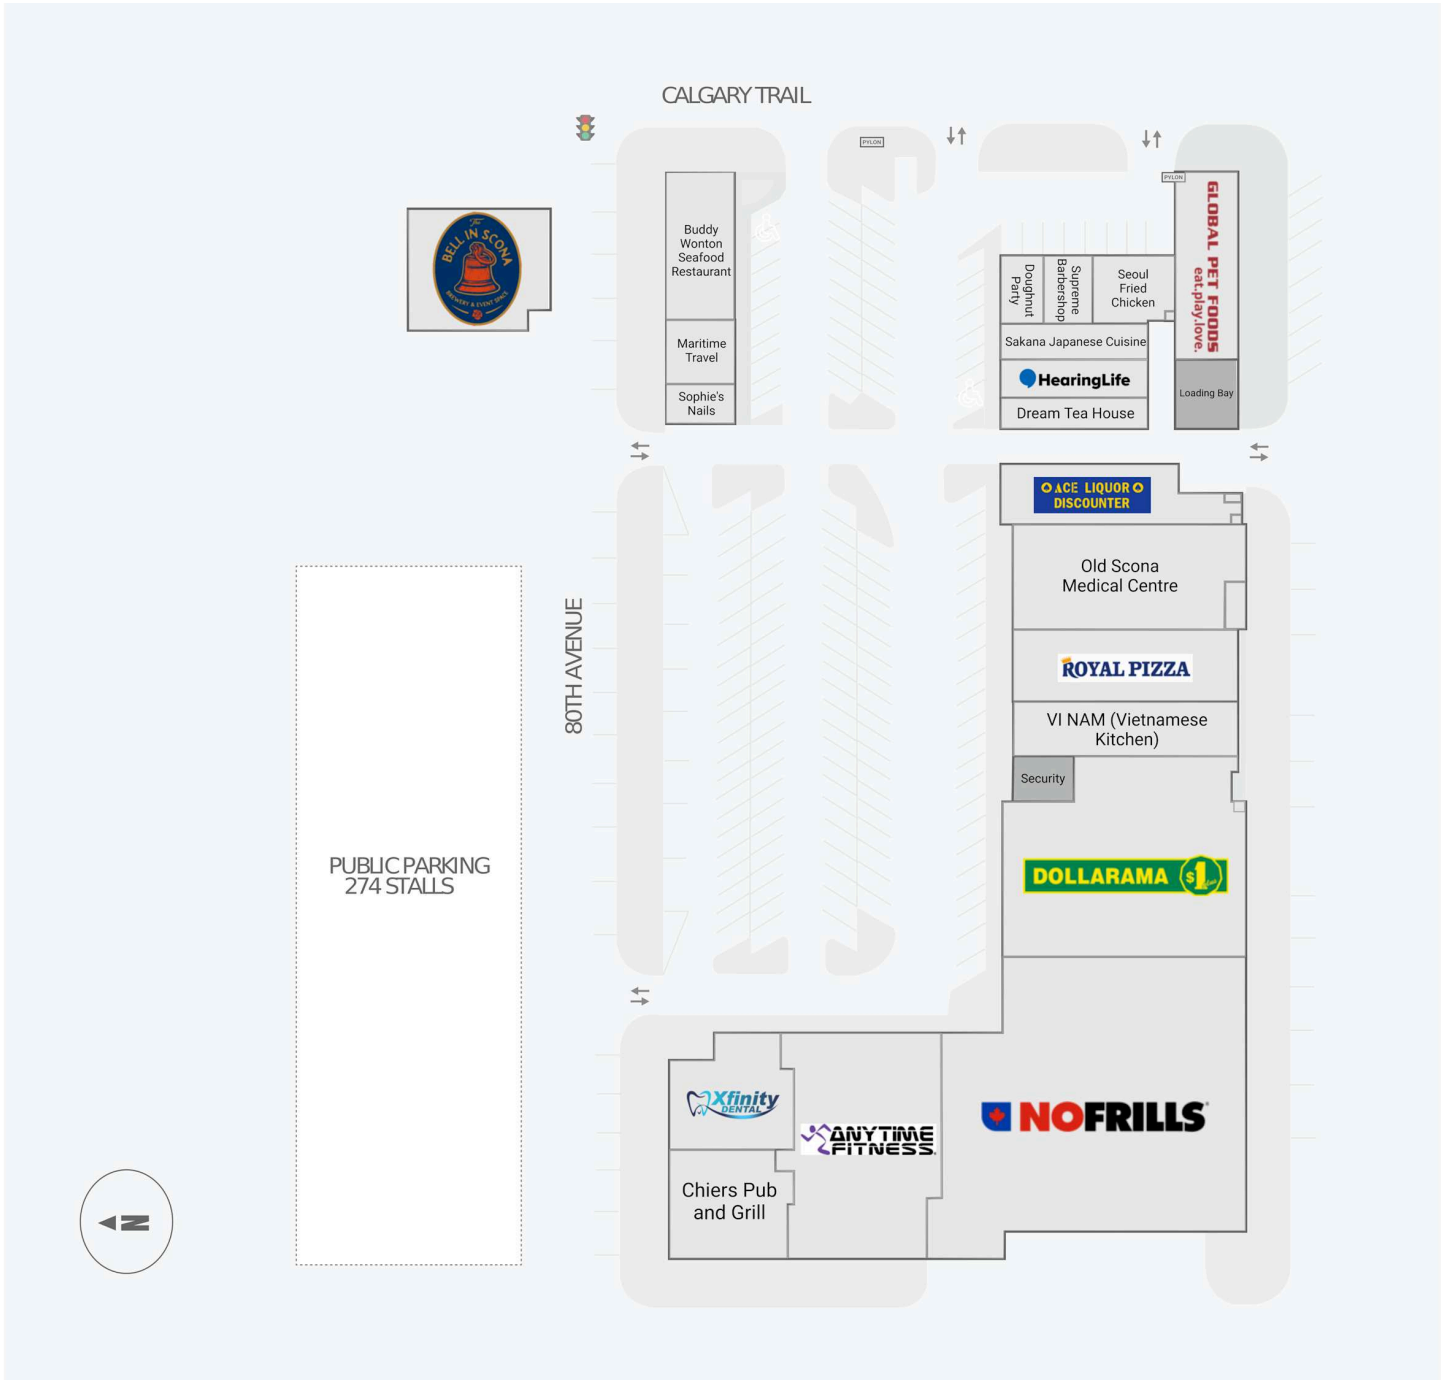

Old Strathcona Shopping Centre

10469 - 80th Avenue NW, Edmonton, AB

WALK SCORE	TRANSIT SCORE	The sole purpose of this site plan is to identify the approximate location and size of the buildings. It is intended for use as a reference only and is subject to change at any time at the sole discretion of the owner.	REVISED MAY 2026
96	-	« Le seul objectif de ce plan de site est d'identifier l'emplacement et les dimensions approximatifs des bâtiments. Il est destiné à être utilisé comme un outil de référence uniquement et est susceptible de changer à tout moment à la seule discrétion du propriétaire. »	