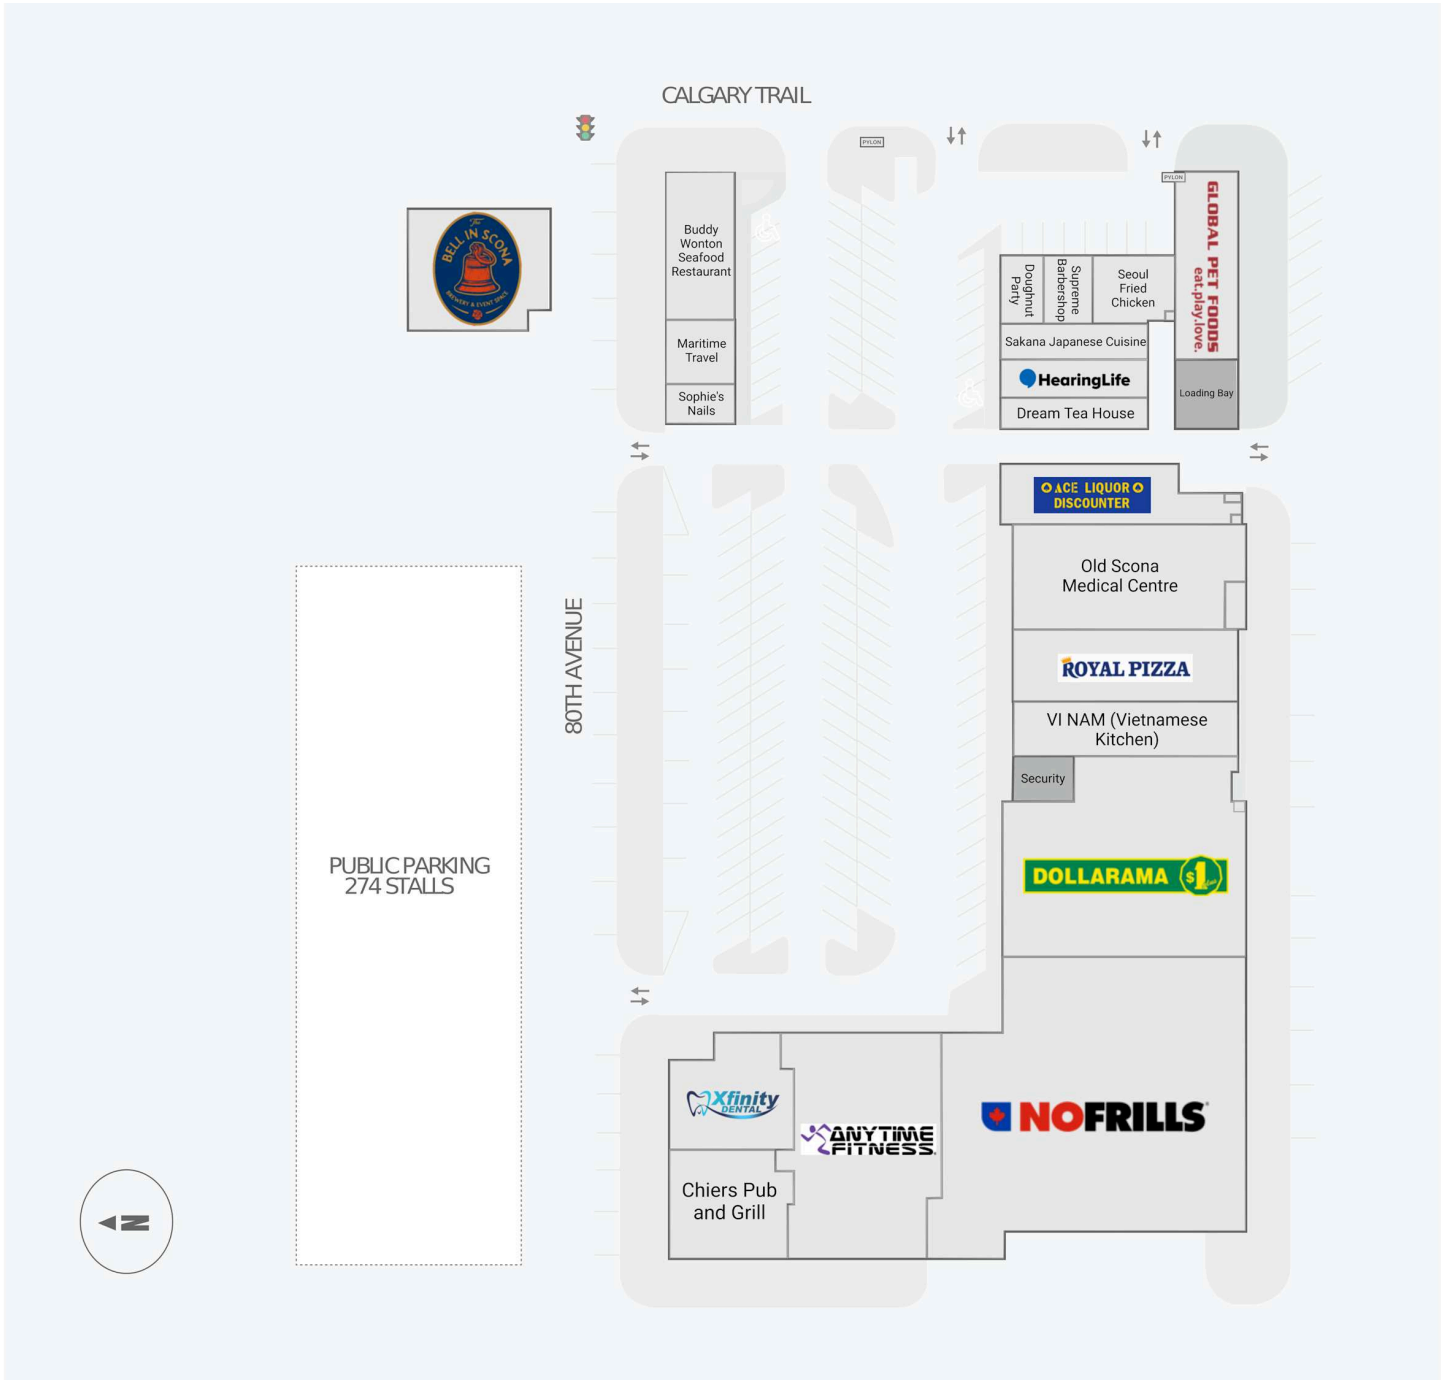

Old Strathcona Shopping Centre

10469 - 80th Avenue NW, Edmonton, AB

WALK SCORE	TRANSIT SCORE	The sole purpose of this site plan is to identify the approximate location and size of the buildings. It is intended for use as a reference only and is subject to change at any time at the sole discretion of the owner.	REVISED Apr 2026
96	-	« Le seul objectif de ce plan de site est d'identifier l'emplacement et les dimensions approximatifs des bâtiments. Il est destiné à être utilisé comme un outil de référence uniquement et est susceptible de changer à tout moment à la seule discrétion du propriétaire. »	