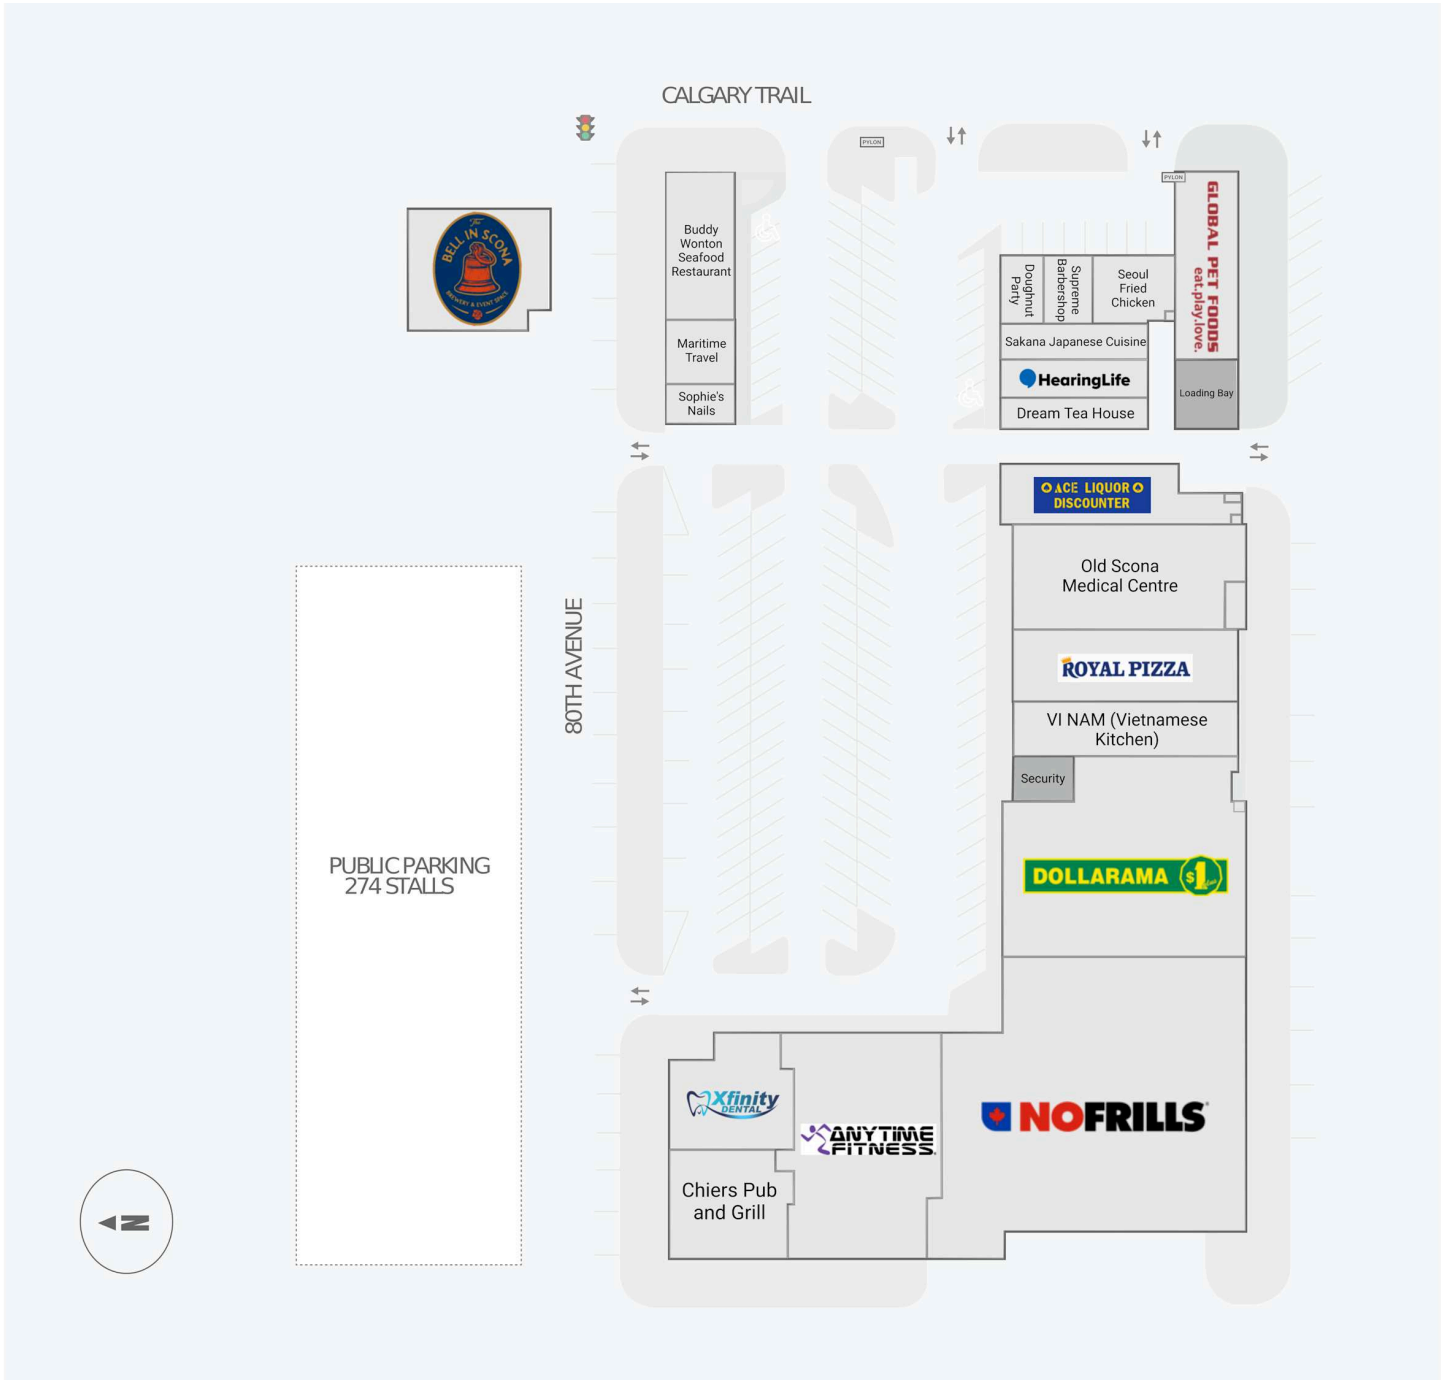

Old Strathcona Shopping Centre

10469 - 80th Avenue NW, Edmonton, AB

WALK SCORE	TRANSIT SCORE	The sole purpose of this site plan is to identify the approximate location and size of the buildings. It is intended for use as a reference only and is subject to change at any time at the sole discretion of the owner.	REVISED Jul 2026
96	-	« Le seul objectif de ce plan de site est d'identifier l'emplacement et les dimensions approximatifs des bâtiments. Il est destiné à être utilisé comme un outil de référence uniquement et est susceptible de changer à tout moment à la seule discrétion du propriétaire. »	