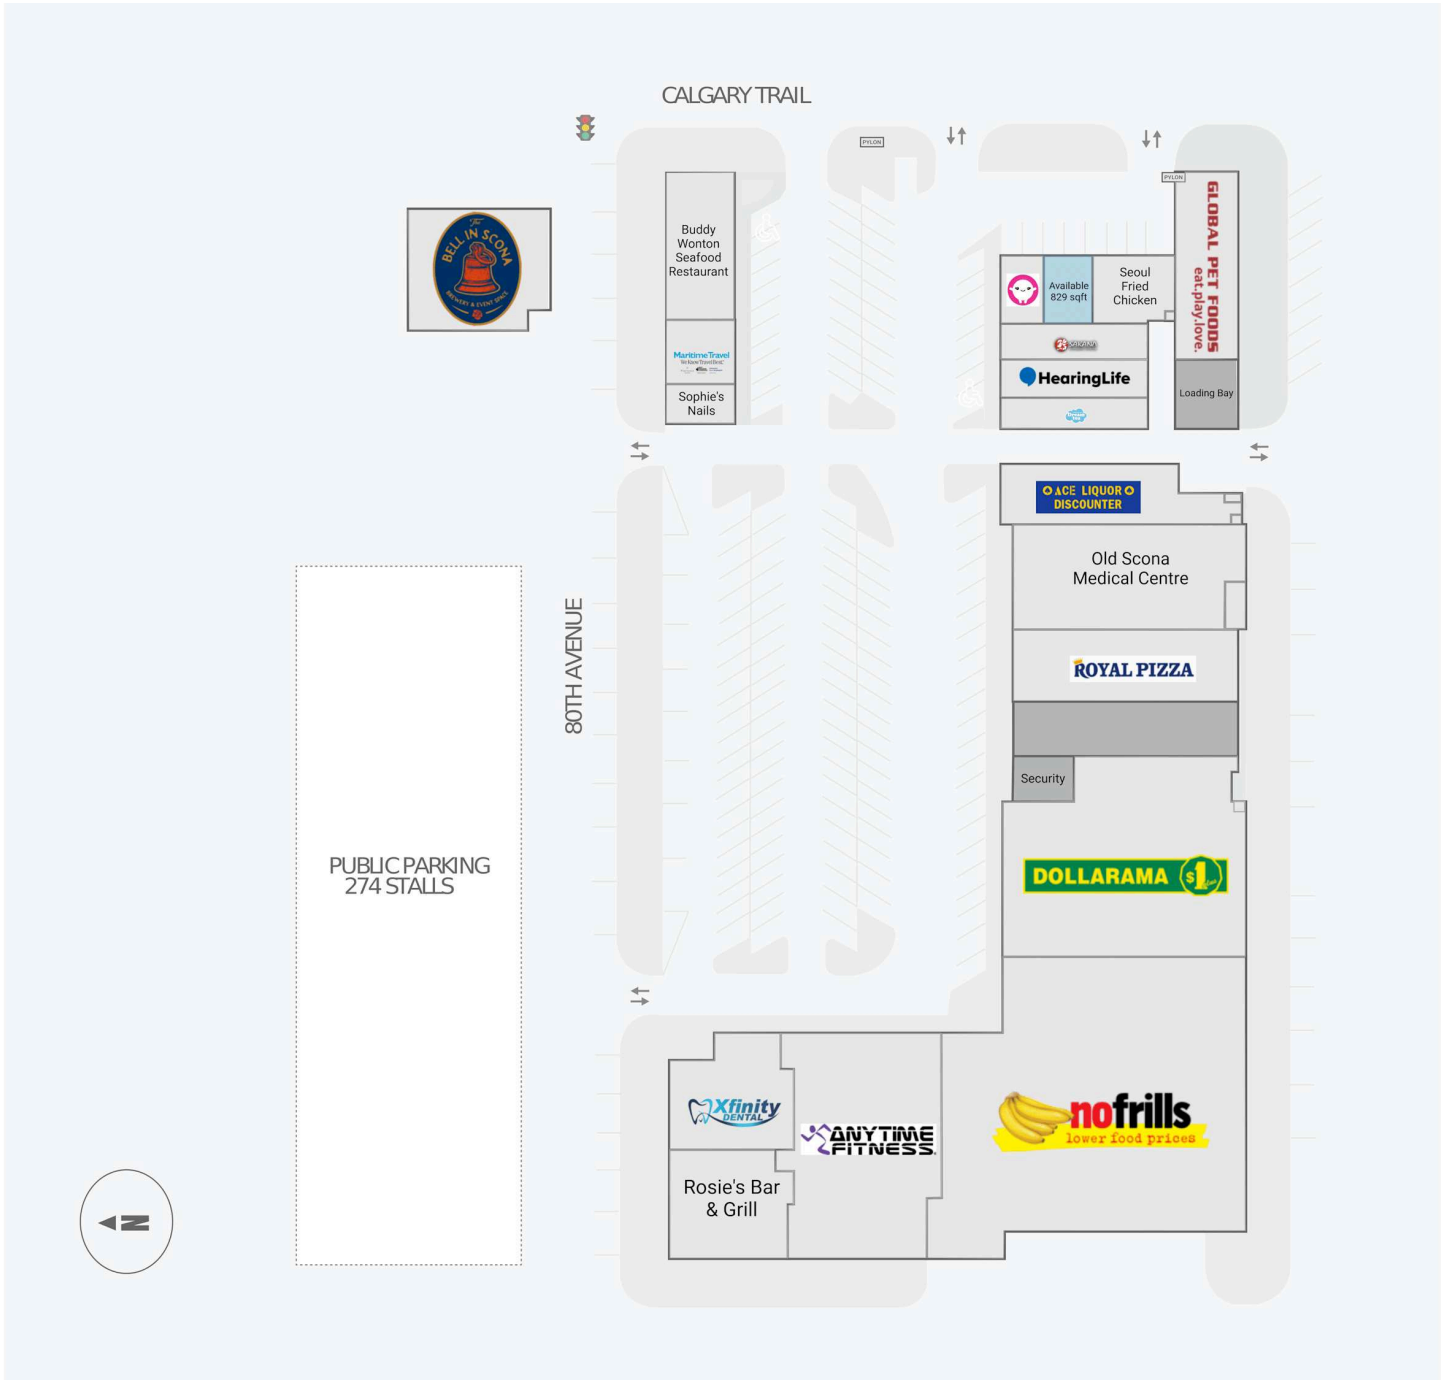

# Old Strathcona Shopping Centre

10469 - 80th Avenue NW, Edmonton, AB

WALK SCORE	TRANSIT SCORE	The sole purpose of this site plan is to identify the approximate location and size of the buildings. It is intended for use as a reference only and is subject to change at any time at the sole discretion of the owner.	REVISED Dec 2024
96	-	« Le seul objectif de ce plan de site est d'identifier l'emplacement et les dimensions approximatifs des bâtiments. Il est destiné à être utilisé comme un outil de référence uniquement et est susceptible de changer à tout moment à la seule discrétion du propriétaire. »	