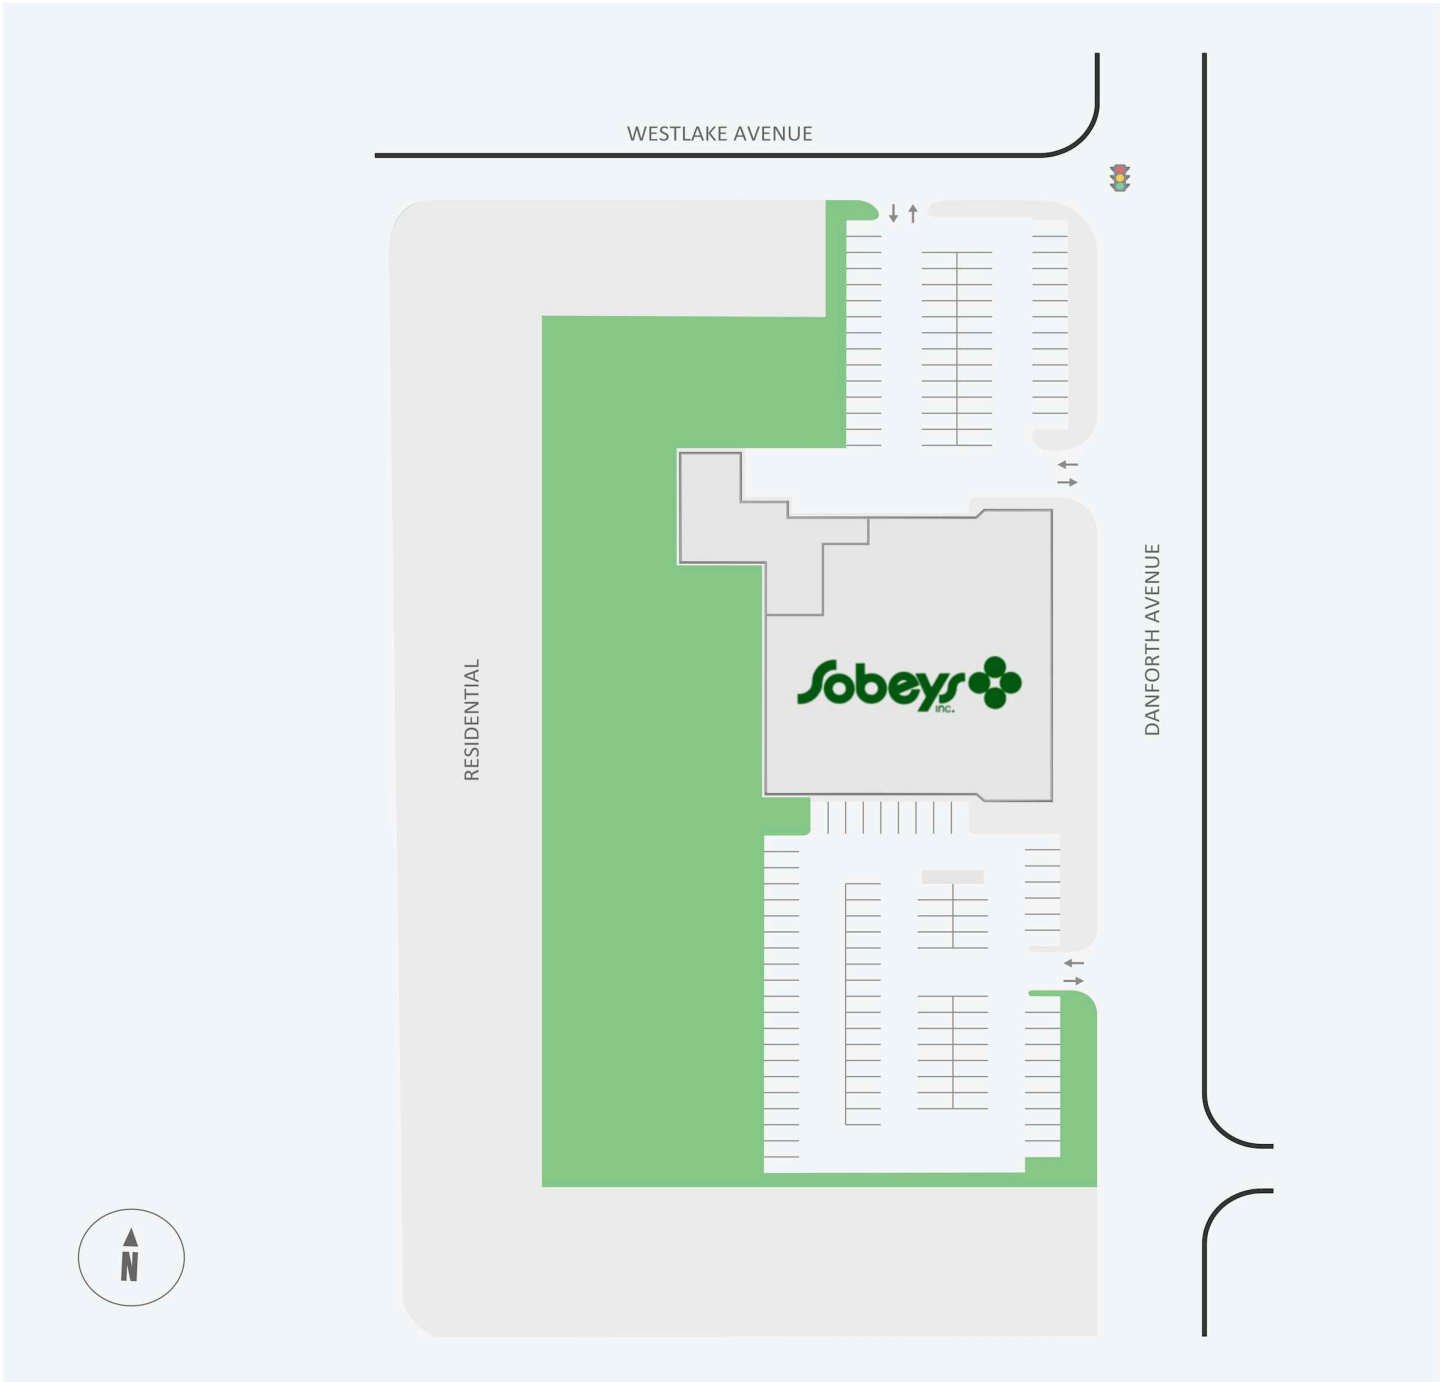

# Danforth Sobeys

2451 Danforth Avenue, Toronto, ON

WALK SCORE	TRANSIT SCORE	The sole purpose of this site plan is to identify the approximate location and size of the buildings. It is intended for use as a reference only and is subject to change at any time at the sole discretion of the owner.	REVISED MAY 2026
96	96	« Le seul objectif de ce plan de site est d'identifier l'emplacement et les dimensions approximatifs des bâtiments. Il est destiné à être utilisé comme un outil de référence uniquement et est susceptible de changer à tout moment à la seule discrétion du propriétaire. »	