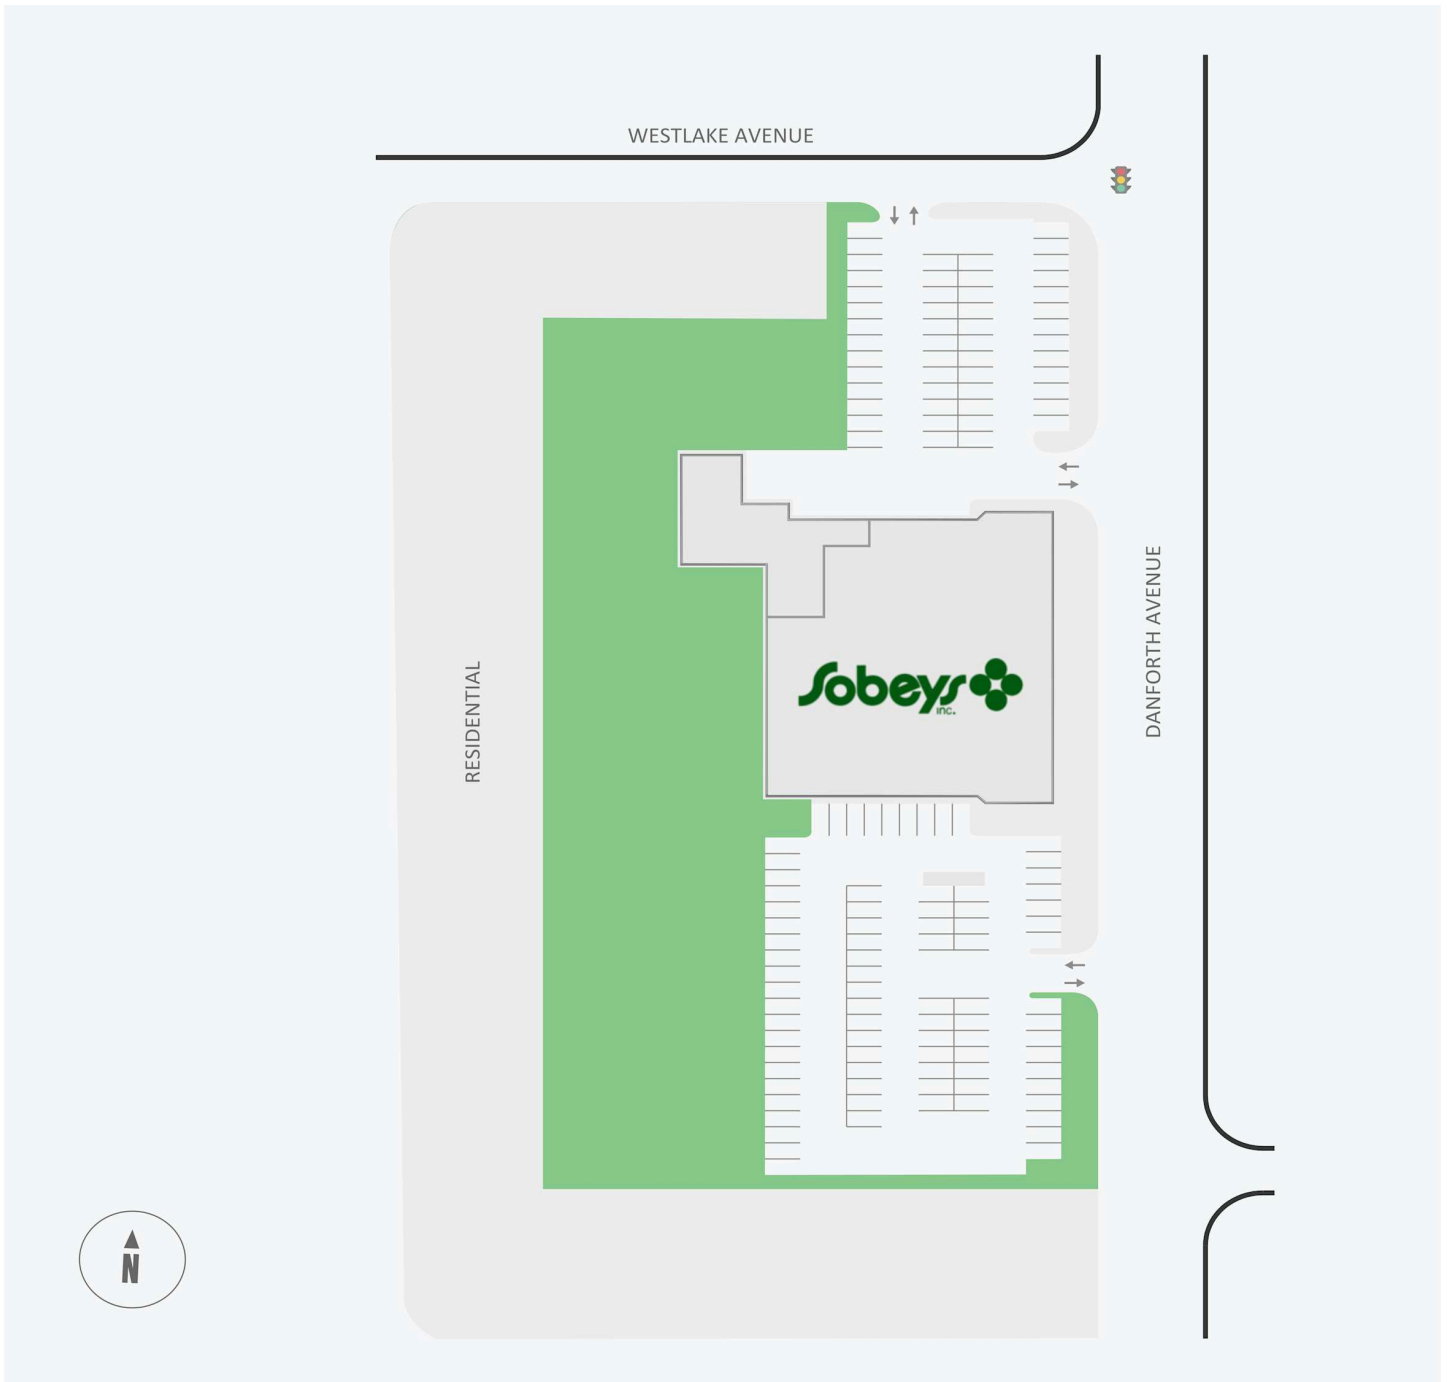

Danforth Sobeys

2451 Danforth Avenue, Toronto, ON

WALK SCORE	TRANSIT SCORE	The sole purpose of this site plan is to identify the approximate location and size of the buildings. It is intended for use as a reference only and is subject to change at any time at the sole discretion of the owner.	REVISED Apr 2026
96	96	« Le seul objectif de ce plan de site est d'identifier l'emplacement et les dimensions approximatifs des bâtiments. Il est destiné à être utilisé comme un outil de référence uniquement et est susceptible de changer à tout moment à la seule discrétion du propriétaire. »	