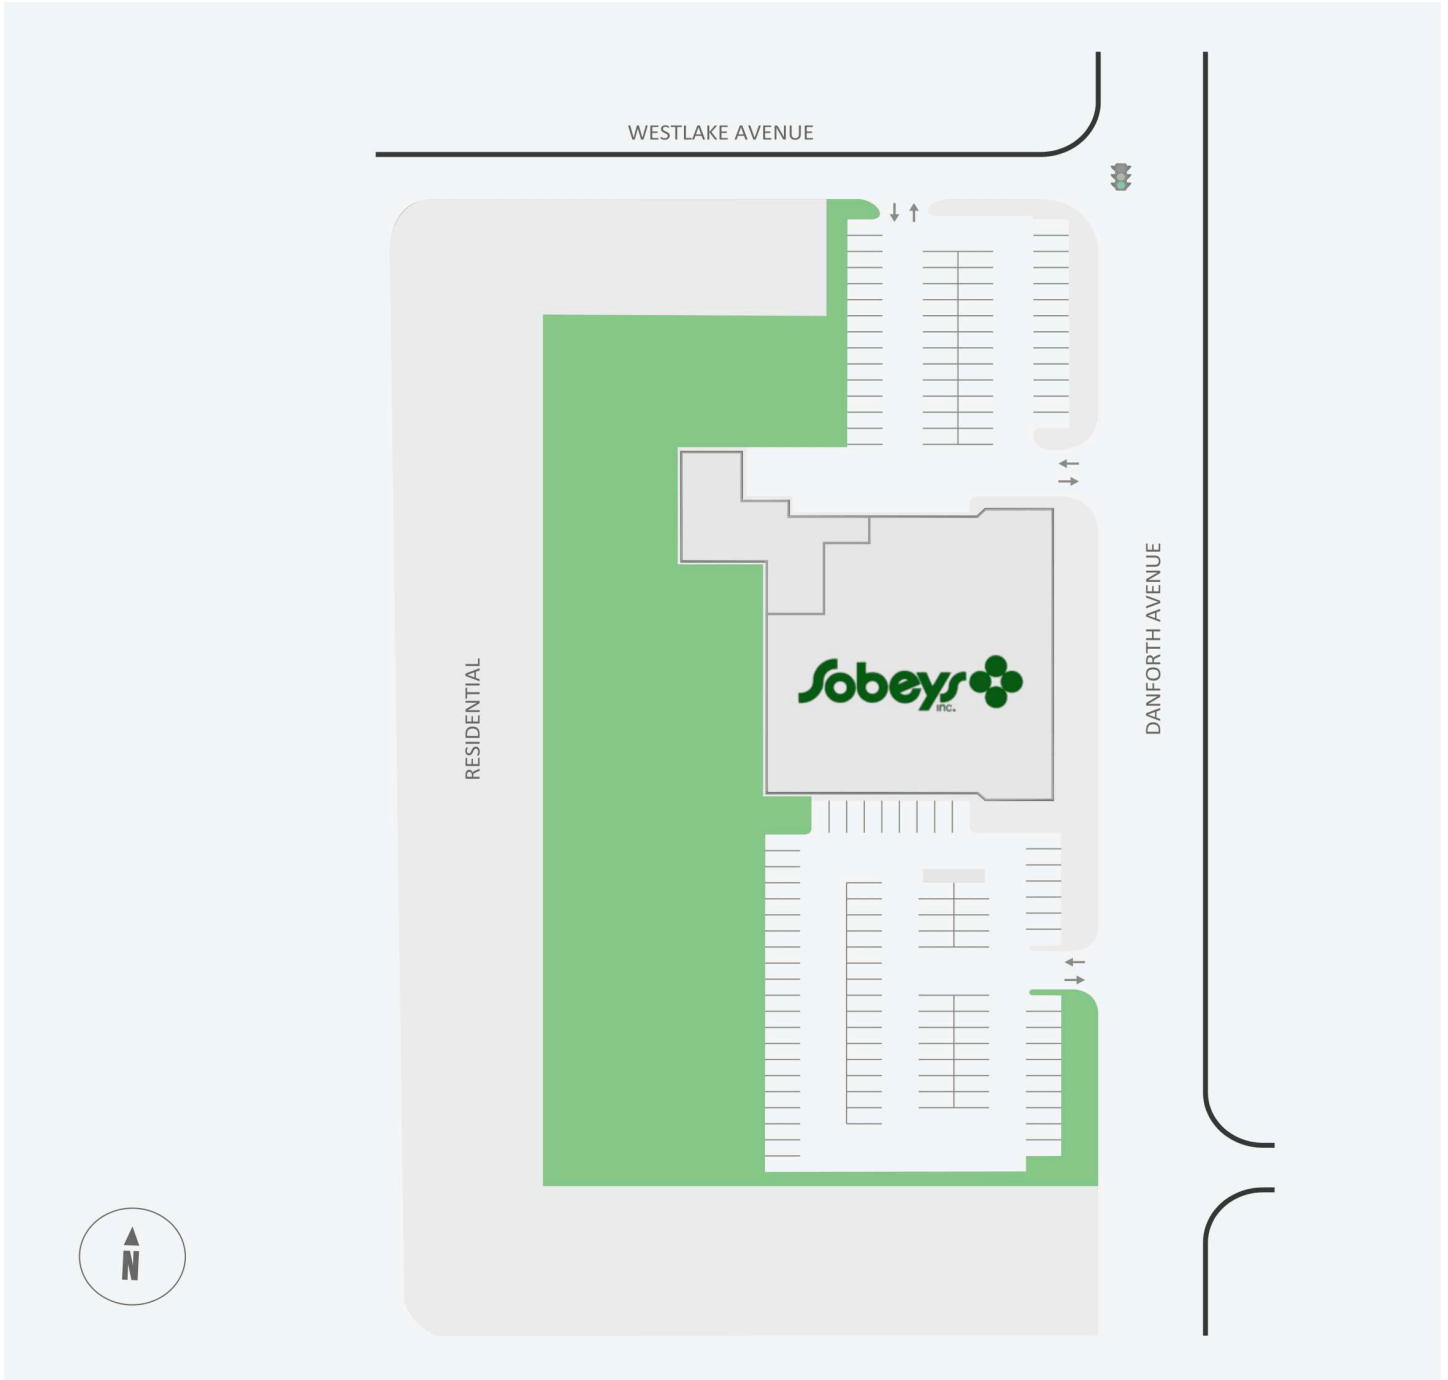

Danforth Sobeys

2451 Danforth Avenue, Toronto, ON

WALK SCORE	TRANSIT SCORE	The sole-purpose of this site plan is to identify the approximate location and size of the buildings. It is intended for use as a reference only and is subject to change at any time at the sole discretion of the owner.	REVISED Mar 2023
96	96	« Le seul objectif de ce plan de site est d'identifier l'emplacement et les dimensions approximatifs des bâtiments. Il est destiné à être utilisé comme un outil de référence uniquement et est susceptible de changer à tout moment à la seule discrétion du propriétaire. »	