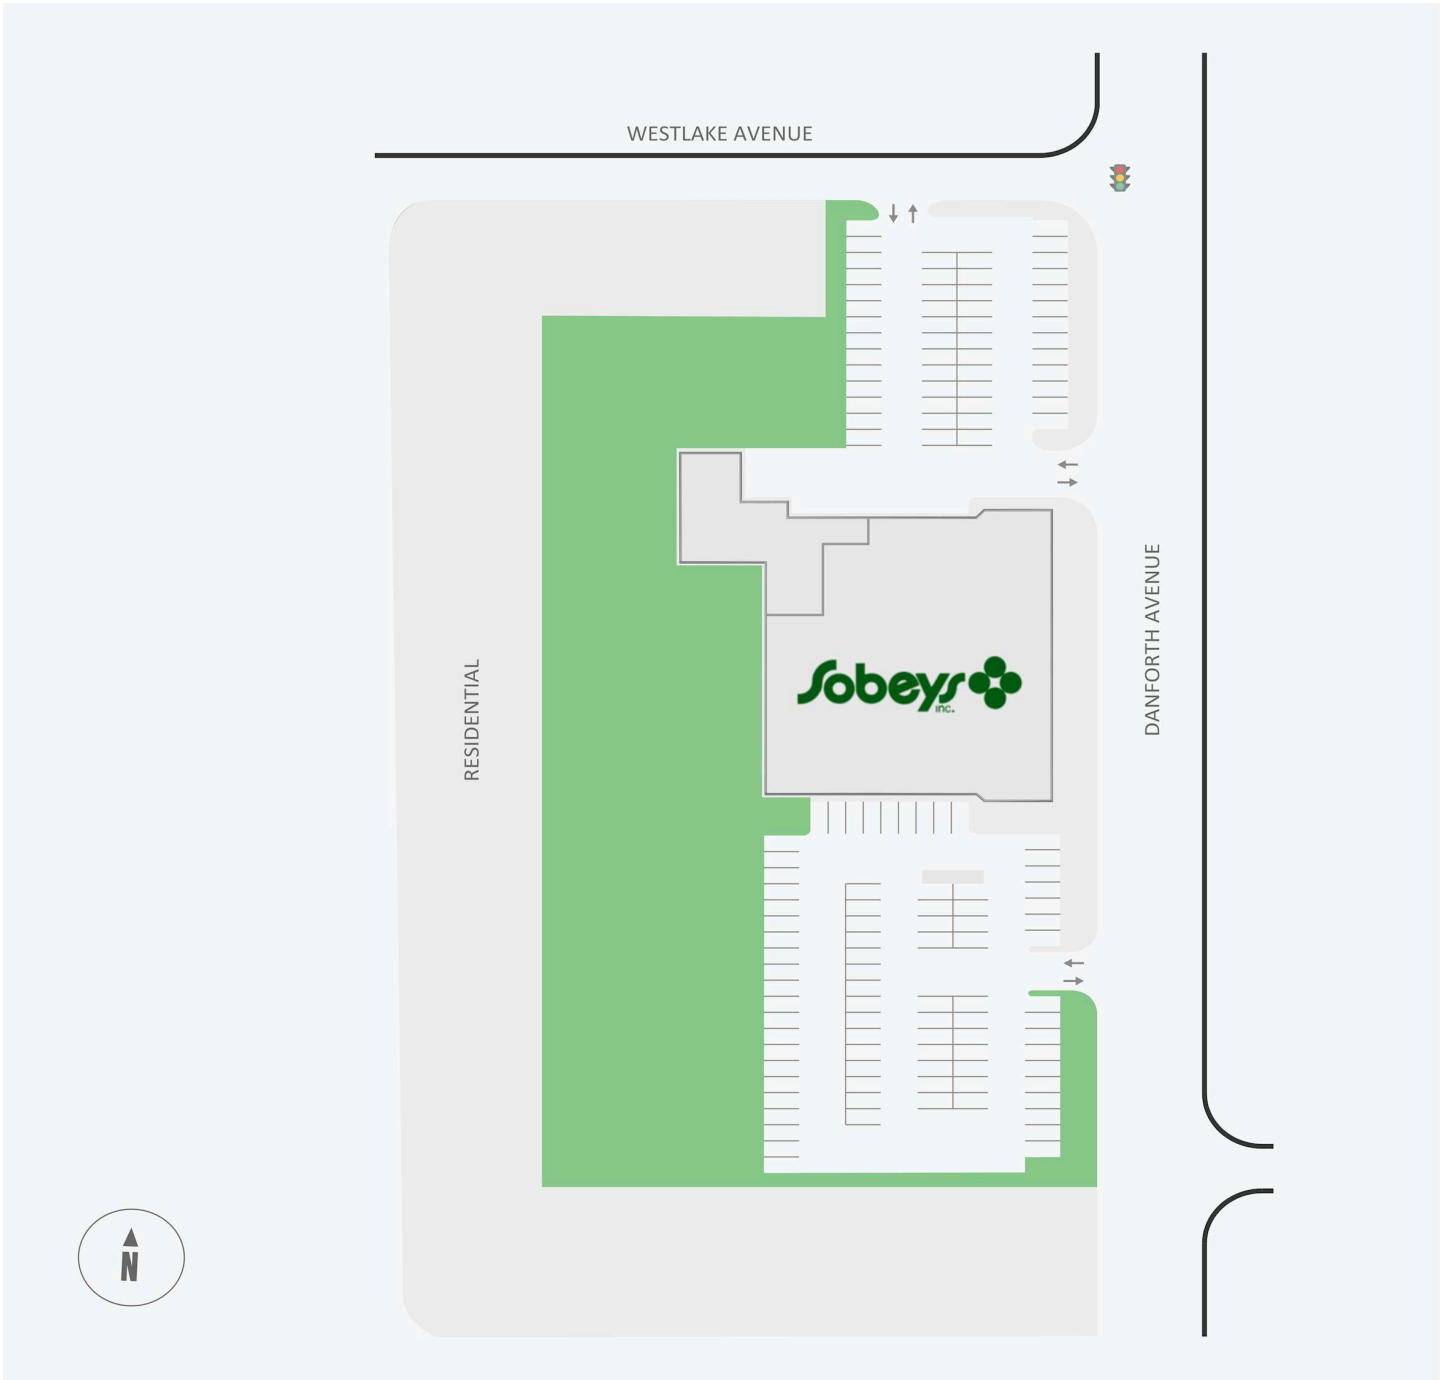

Danforth Sobeys

2451 Danforth Avenue, Toronto, ON

WALK SCORE	TRANSIT SCORE	The sole purpose of this site plan is to identify the approximate location and size of the buildings. It is intended for use as a reference only and is subject to change at any time at the sole discretion of the owner.	REVISED Jun 2026
96	96	« Le seul objectif de ce plan de site est d'identifier l'emplacement et les dimensions approximatifs des bâtiments. Il est destiné à être utilisé comme un outil de référence uniquement et est susceptible de changer à tout moment à la seule discrétion du propriétaire. »	